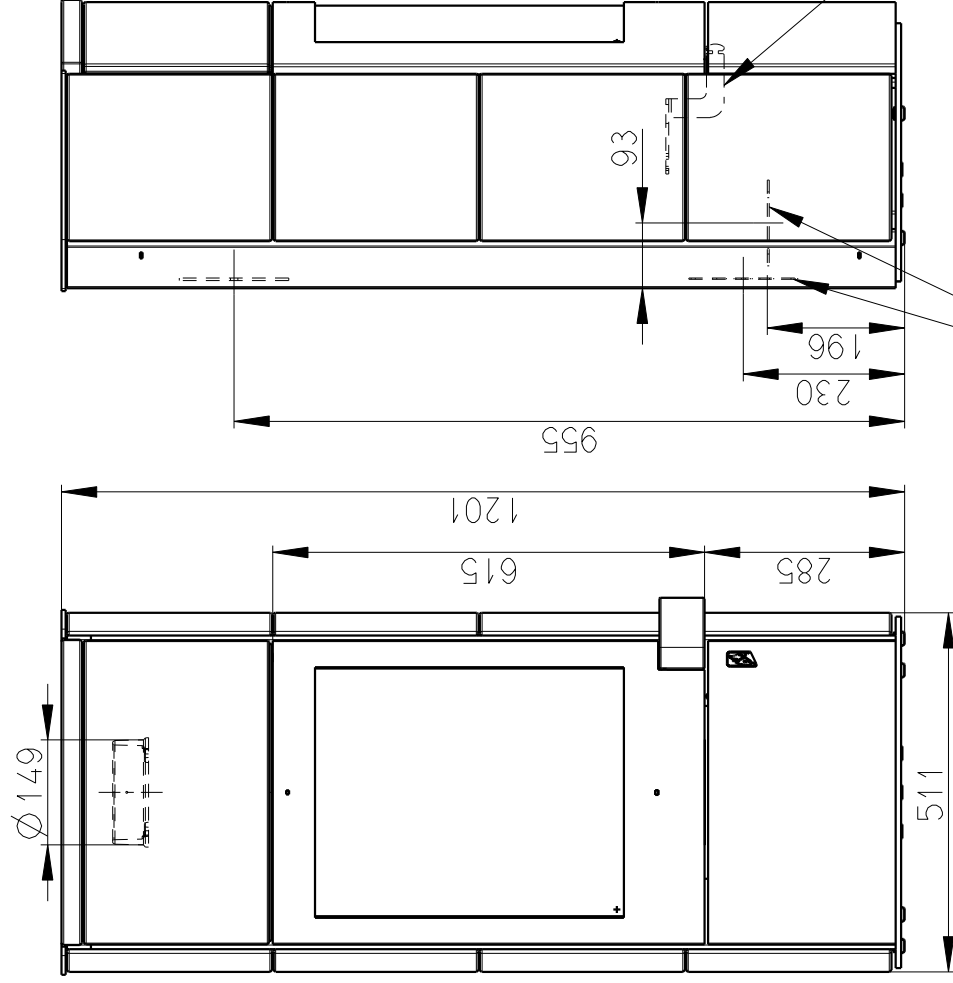

Rozměry v mm, Maße in mm

AVILA KERAMIKA - 056C

161 kg

Tahlo roštu
Rostzugstange
Grate lever

Centralni privod vazduhu $\varnothing 120$
Zentralluftzufuhr $\varnothing 120$
Central air inlet $\varnothing 120$