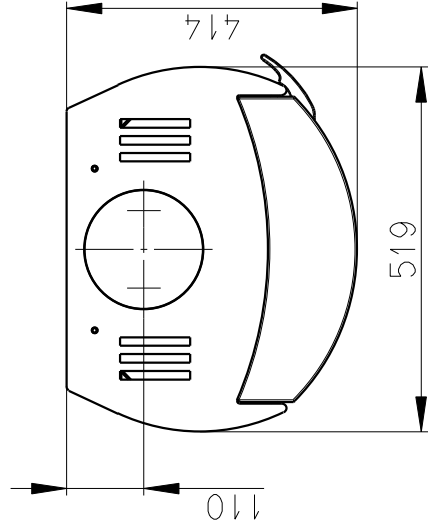

Rozměry v mm, Maße in mm

AVILA KERAMIKA - 056C

161 kg

Tahlo roštu
Rostzugstange
Grate lever

Centralni privod vazduhu $\varnothing 120$
Zentralluftzufuhr $\varnothing 120$
Central air inlet $\varnothing 120$