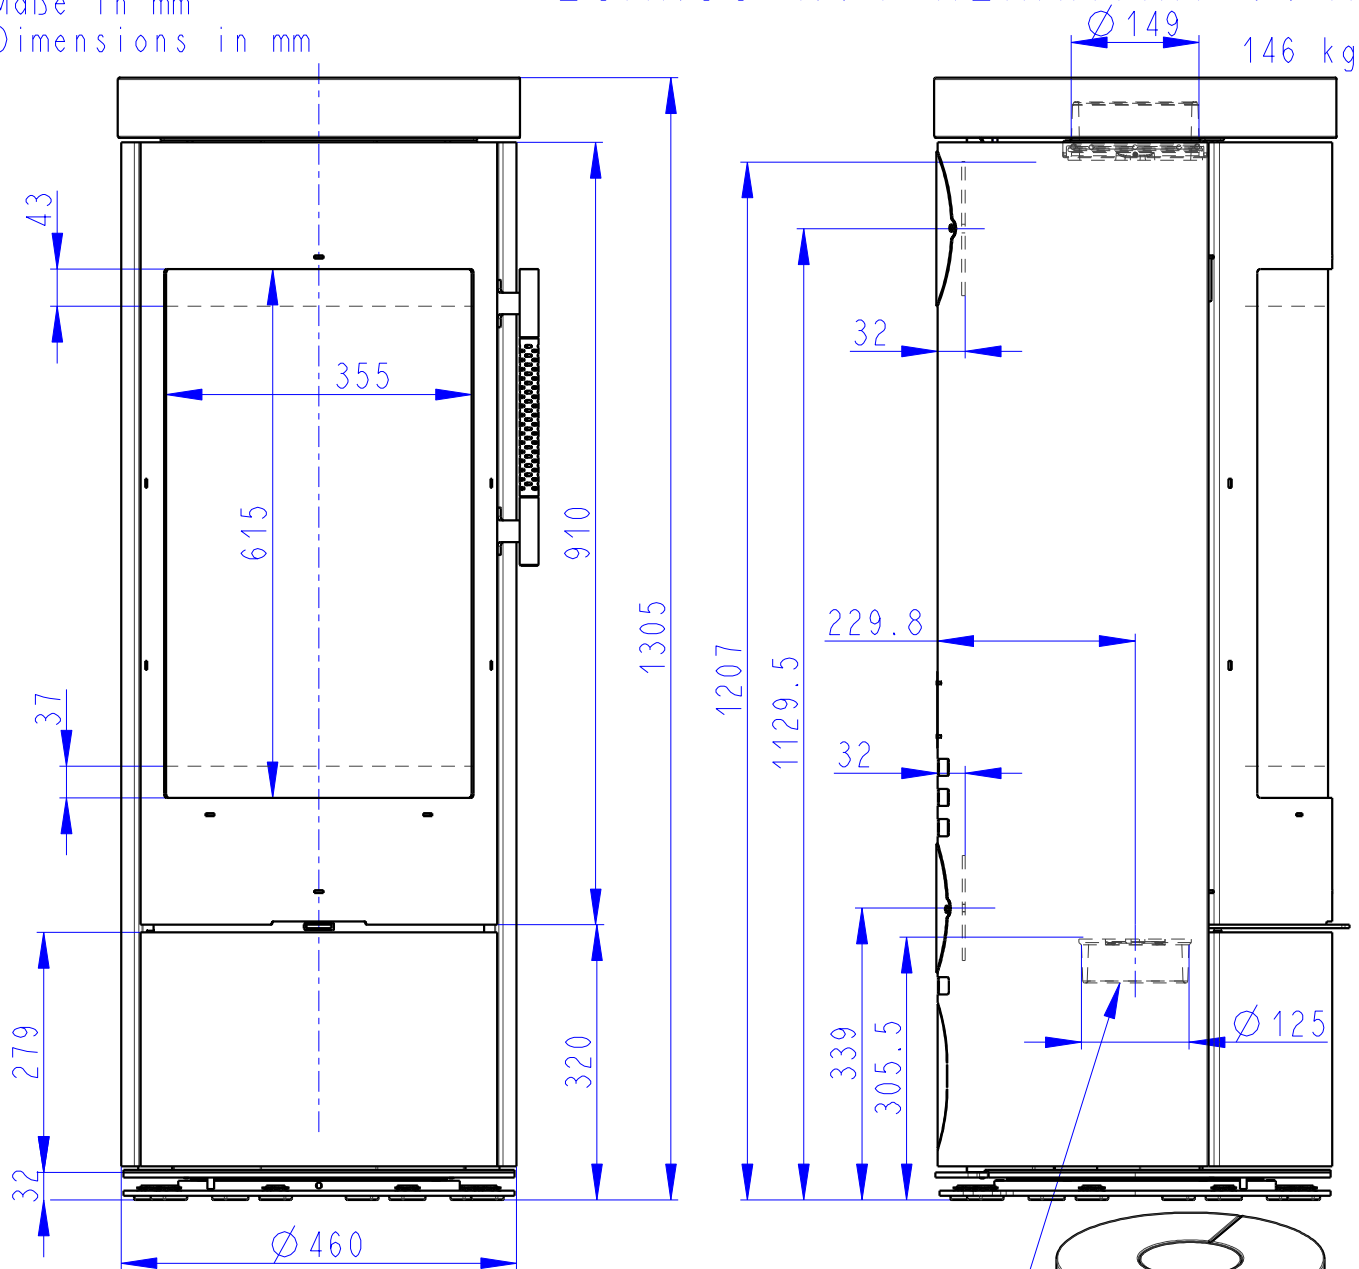

Rozmery v mm
Maße in mm
Dimensions in mm

LUANCO N01 KERAMIKA-064K

CENTRALNI PRIVOD VZDUCHU
Zentralluftzufuhr
Central air inlet

SEKUNDARNI VZDUCH
Sekundärluft
Secondary air
A/UND/AND
PRIMARNI VZDUCH
Primärluft
Primary air