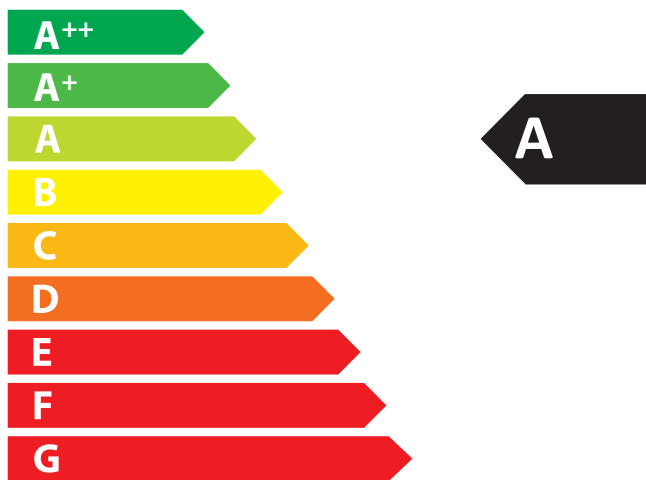

ENERG
енергия · ενεργεια

Jøtul

MF 3

7,4
kW

ENERGIA · ЕНЕРГИЯ · ΕΝΕΡΓΕΙΑ · ENERGIJA · ENERGY · ENERGIE · ENERGI

2015/1186