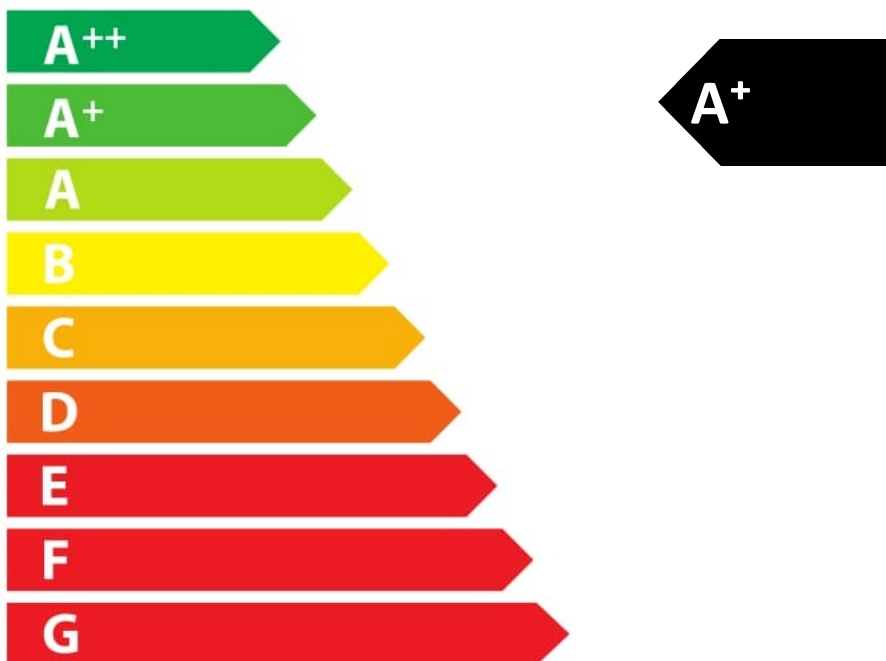

ENERG

енергия · ενεργεια

HAAS+SOHN

Kalix

8,1

kW

ENERGIA · ЕНЕРГИЯ · ΕΝΕΡΓΕΙΑ · ENERGIJA · ENERGY · ENERGIE · ENERGI

2015/1186