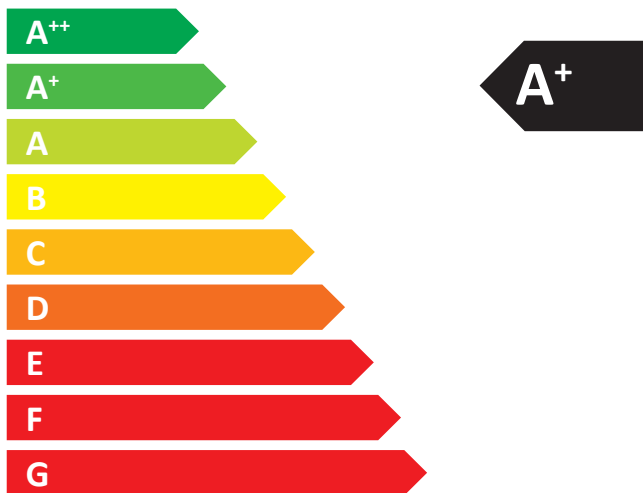

ENERG

енергия · ενεργεια

BEF HOME BeF Aquatic WH V 85

6
kW

16
kW

ENERGIA · ЕНЕРГИЯ · ΕΝΕΡΓΕΙΑ · ENERGIJA · ENERGY · ENERGIE · ENERGI

2015/1186