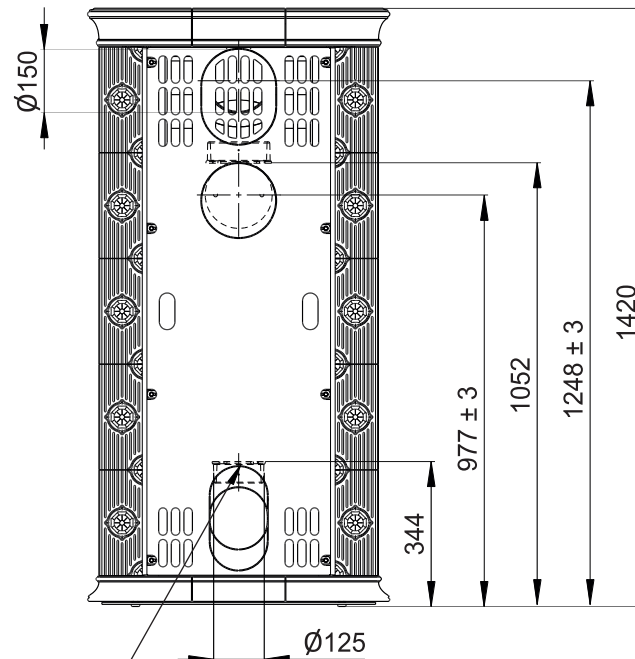

Primární / Sekundární vzduch
Primärluft / Sekundärluft
Primary / Secondary air

CPV - Centr. přívod vzduchu
ZLZ - Zentralluftzufuhr
CAI - Central air inlet

Rozměry v mm
Maße in mm
Dimensions in mm

Kachlová kamna Kachelöfen Tiled Stoves	Typ Type Typ	ESTE 2	List Blatt Sheet	1/1
Hmotnost Gewicht Weight	265 kg		Hein & spol. - keramické závody, spol. s r. o. Odry - Tošovice	
	Rozměry topeniště (výška x šířka x hloubka) Maße Feuerraum (höhe x breite x tiefe) Combustion Chamber Dimensions (height x width x depth)		400 x 340 x 210 (mm)	