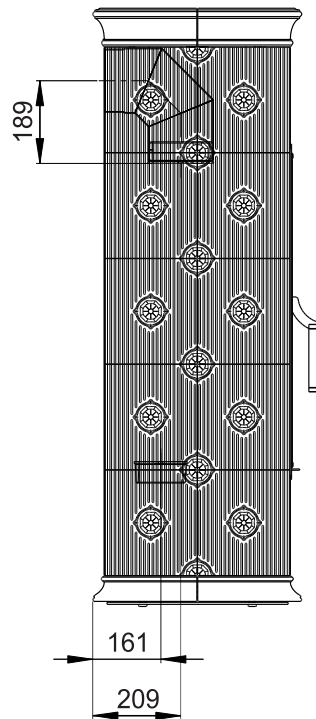

Primární / Sekundární vzduch
Primärluft / Sekundärluft
Primary / Secondary air

CPV - Centr. přívod vzduchu
ZLZ - Zentralluftzufuhr
CAI - Central air inlet

Rozměry v mm
Maße in mm
Dimensions in mm

Kachlová kamna Kachelöfen Tiled Stoves	Typ Type Typ	ESTE 2	List Blatt Sheet	1/1
Hmotnost Gewicht Weight	265 kg		Hein & spol. - keramické závody, spol. s r. o. Odry - Tošovice	
	Rozměry topeniště (výška x šířka x hloubka) Maße Feuerraum (höhe x breite x tiefe) Combustion Chamber Dimensions (height x width x depth)		400 x 340 x 210 (mm)	