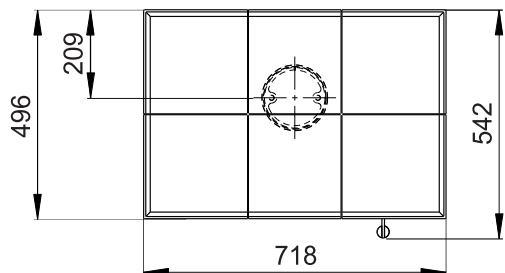

Primární / Sekundární vzduch
Primärluft / Sekundärluft
Primary / Secondary air

CPV - Centr. přívod vzduchu
ZLZ - Zentralluftzufuhr
CAI - Central air inlet

Rozměry v mm
Maße in mm
Dimensions in mm

Kachlová kamna Kachelöfen Tiled Stoves	Typ Type Typ	ESTE 2	List Blatt Sheet	1/1
Hmotnost Gewicht Weight	265 kg		Hein & spol. - keramické závody, spol. s r. o. Odry - Tošovice	
	Rozměry topeniště (výška x šířka x hloubka) Maße Feuerraum (höhe x breite x tiefe) Combustion Chamber Dimensions (height x width x depth)		400 x 340 x 210 (mm)	