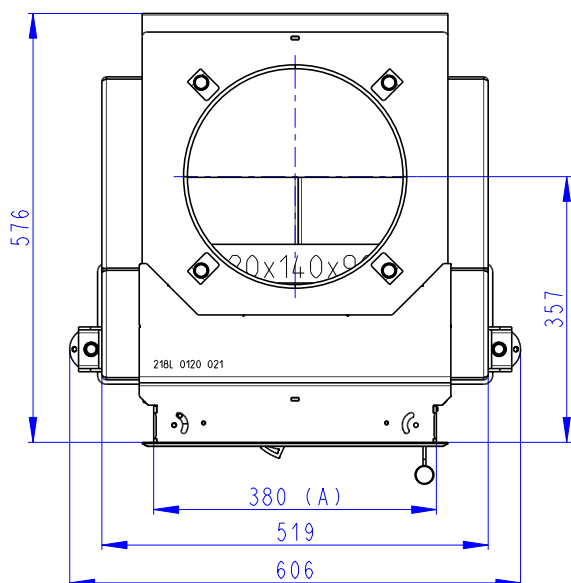

Rozměry v mm
Maße in mm
Dimensions in mm

Dynamic 3g 38.50.01
+ D3 PR 200

183 kg

(A) Zastavbovy rozmer / Baumaße / In-built dimension
(C) Centralni privod vzduchu / Central air inlet / Zentralluftzufuhr

Rozmery v mm
 Maße in mm
 Dimensions in mm

Dynamic 3g 38.50.01
 + D3 PR 200 + AKKUM KV 08B

490 kg

(A) Zastavbovy rozmer / Baumaße / In-built dimension
 (C) Centralni privod vzduchu / Central air inlet / Zentralluftzufuhr

Rozmery v mm
 Maße in mm
 Dimensions in mm

Dynamic 3g 38.50.01
 + D3 VY01

218 kg

(A) Zastavbovy rozmer / Baumaße / In-built dimension
 (C) Centralni privod vzduchu / Central air inlet / Zentralluftzufuhr

Rozměry v mm
 Maße in mm
 Dimensions in mm

Dynamic 3g 38.50.01
 + D3F RAM 04

(A) Zastavbovy rozmer / Baumaße / In-built dimension
 (C) Centralni privod vzduchu / Central air inlet / Zentralluftzufuhr

Rozměry v mm
Maße in mm
Dimensions in mm

Dynamic 3g 38.50.01
+ D3F RAM 06