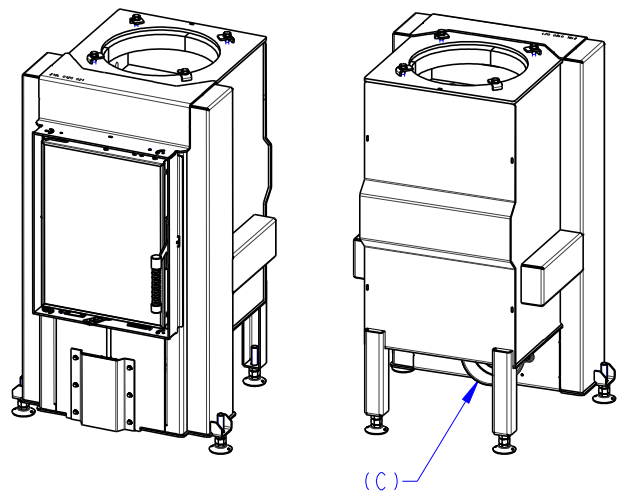

Rozměry v mm
 Maße in mm
 Dimensions in mm

Dynamic 3g 38.50.01

174 kg

- (A) Zastavbovy rozmer / Baumaße / In-built dimension
 (C) Centralni privod vzduchu / Central air inlet / Zentralluftzufuhr
 (L) Volna plocha proskleni / Free glass area / Freie Glassichtfläche

Rozmery v mm
 Maße in mm
 Dimensions in mm

Dynamic 3g 38.50.01
 + D3 KPL 180

189 kg

(A) Zastavbovy rozmer / Baumaße / In-built dimension
 (C) Centralni privod vzduchu / Central air inlet / Zentralluftzufuhr

Rozměry v mm
Maße in mm
Dimensions in mm

Dynamic 3g 38.50.01
+ D3 PR 200

183 kg

(A) Zastavbovy rozmer / Baumaße / In-built dimension
(C) Centralni privod vzduchu / Central air inlet / Zentralluftzufuhr

Rozmery v mm
 Maße in mm
 Dimensions in mm

Dynamic 3g 38.50.01
 + D3 PR 200 + AKKUM KV 08B

490 kg

(A) Zastavbovy rozmer / Baumaße / In-built dimension
 (C) Centralni privod vzduchu / Central air inlet / Zentralluftzufuhr

Rozmery v mm
 Maße in mm
 Dimensions in mm