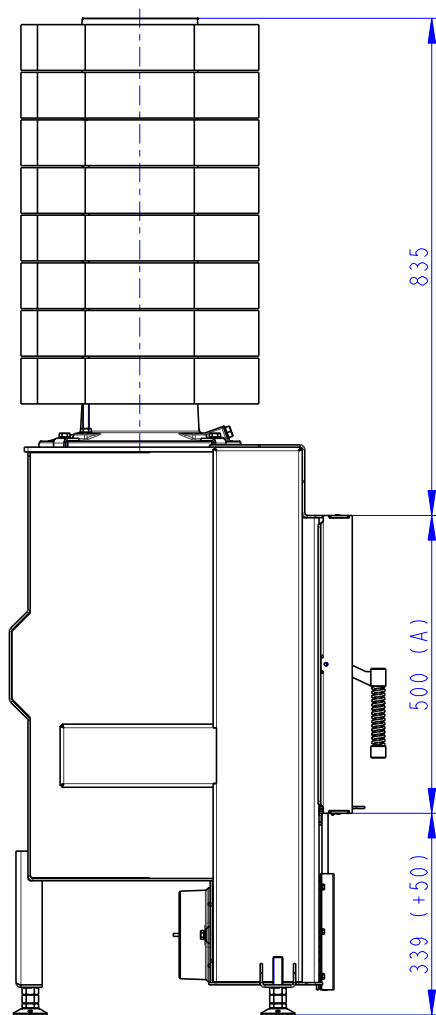

Rozmery v mm
 Maße in mm
 Dimensions in mm

Dynamic 3g 38.50.01
 + D3 KPL 180

189 kg

(A) Zastavbovy rozmer / Baumaße / In-built dimension
 (C) Centralni privod vzduchu / Central air inlet / Zentralluftzufuhr

Rozměry v mm
Maße in mm
Dimensions in mm

Dynamic 3g 38.50.01
+ D3 PR 200

183 kg

(A) Zastavbovy rozmer / Baumaße / In-built dimension
(C) Centralni privod vzduchu / Central air inlet / Zentralluftzufuhr

Rozmery v mm
 Maße in mm
 Dimensions in mm

Dynamic 3g 38.50.01
 + D3 PR 200 + AKKUM KV 08B

490 kg

(A) Zastavbovy rozmer / Baumaße / In-built dimension
 (C) Centralni privod vzduchu / Central air inlet / Zentralluftzufuhr

Rozmery v mm
 Maße in mm
 Dimensions in mm

Dynamic 3g 38.50.01
 + D3 VY01

218 kg

(A) Zastavbovy rozmer / Baumaße / In-built dimension
 (C) Centralni privod vzduchu / Central air inlet / Zentralluftzufuhr

Rozměry v mm
 Maße in mm
 Dimensions in mm