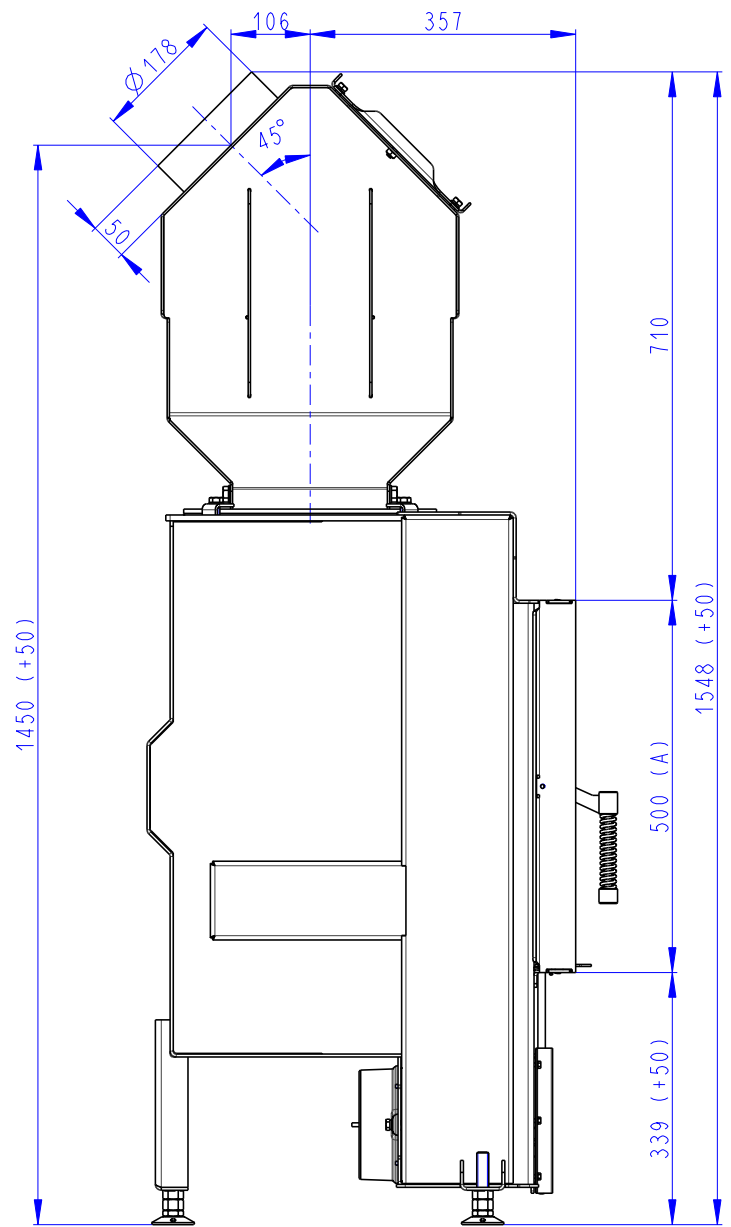

Rozměry v mm
Maße in mm
Dimensions in mm

Dynamic 3g 38.50.01
+ D3 PR 200

183 kg

(A) Zastavbovy rozmer / Baumaße / In-built dimension
(C) Centralni privod vzduchu / Central air inlet / Zentralluftzufuhr

Rozmery v mm
 Maße in mm
 Dimensions in mm

Dynamic 3g 38.50.01
 + D3 PR 200 + AKKUM KV 08B

490 kg

(A) Zastavbovy rozmer / Baumaße / In-built dimension
 (C) Centralni privod vzduchu / Central air inlet / Zentralluftzufuhr

Rozmery v mm
 Maße in mm
 Dimensions in mm

Dynamic 3g 38.50.01
 + D3 VY01

218 kg

(A) Zastavbovy rozmer / Baumaße / In-built dimension
 (C) Centralni privod vzduchu / Central air inlet / Zentralluftzufuhr

Rozměry v mm
 Maße in mm
 Dimensions in mm

Dynamic 3g 38.50.01
 + D3F RAM 04

(A) Zastavbovy rozmer / Baumaße / In-built dimension
 (C) Centralni privod vzduchu / Central air inlet / Zentralluftzufuhr

Rozměry v mm
Maße in mm
Dimensions in mm

Dynamic 3g 38.50.01
+ D3F RAM 06