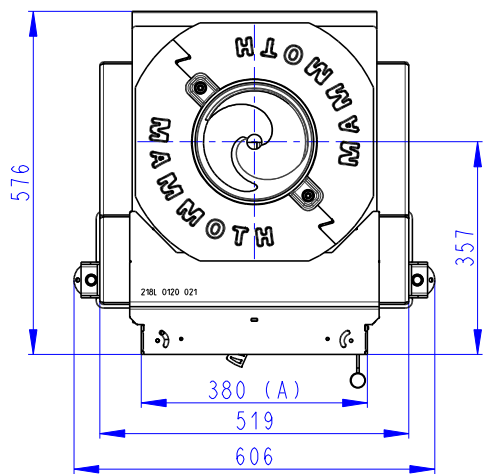

Rozmery v mm
 Maße in mm
 Dimensions in mm

Dynamic 3g 38.50.01
 + D3 KPL 180

189 kg

(A) Zastavbovy rozmer / Baumaße / In-built dimension
 (C) Centralni privod vzduchu / Central air inlet / Zentralluftzufuhr

Rozměry v mm
Maße in mm
Dimensions in mm

Dynamic 3g 38.50.01
+ D3 PR 200

183 kg

(A) Zastavbovy rozmer / Baumaße / In-built dimension
(C) Centralni privod vzduchu / Central air inlet / Zentralluftzufuhr

Rozmery v mm
 Maße in mm
 Dimensions in mm

Dynamic 3g 38.50.01
 + D3 PR 200 + AKKUM KV 08B

490 kg

(A) Zastavbovy rozmer / Baumaße / In-built dimension
 (C) Centralni privod vzduchu / Central air inlet / Zentralluftzufuhr

Rozmery v mm
 Maße in mm
 Dimensions in mm

Dynamic 3g 38.50.01
 + D3 VY01

218 kg

(A) Zastavbovy rozmer / Baumaße / In-built dimension
 (C) Centralni privod vzduchu / Central air inlet / Zentralluftzufuhr

Rozměry v mm
 Maße in mm
 Dimensions in mm