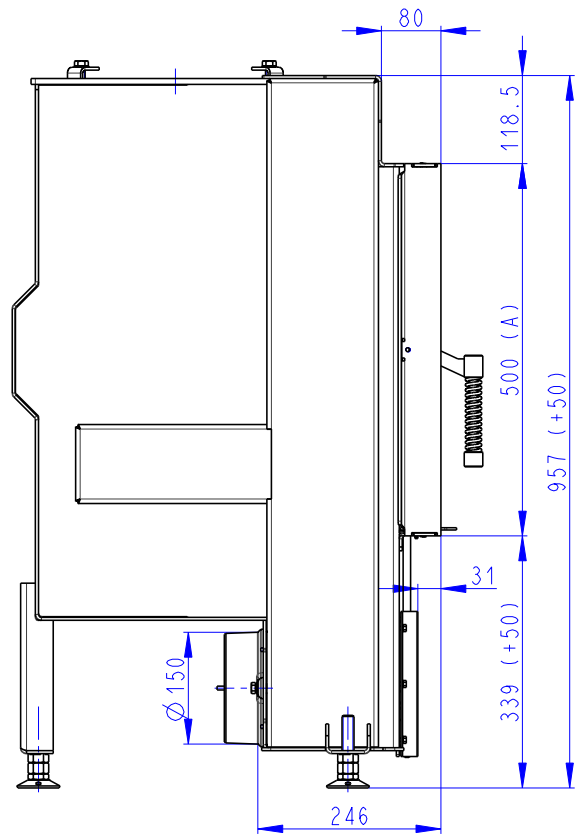

Rozměry v mm
 Maße in mm
 Dimensions in mm

Dynamic 3g 38.50.01

174 kg

- (A) Zastavbovy rozmer / Baumaße / In-built dimension
 (C) Centralni privod vzduchu / Central air inlet / Zentralluftzufuhr
 (L) Volna plocha proskleni / Free glass area / Freie Glassichtfläche

Rozmery v mm
 Maße in mm
 Dimensions in mm

Dynamic 3g 38.50.01
 + D3 KPL 180

189 kg

(A) Zastavbovy rozmer / Baumaße / In-built dimension
 (C) Centralni privod vzduchu / Central air inlet / Zentralluftzufuhr

Rozměry v mm
Maße in mm
Dimensions in mm

Dynamic 3g 38.50.01
+ D3 PR 200

183 kg

(A) Zastavbovy rozmer / Baumaße / In-built dimension
(C) Centralni privod vzduchu / Central air inlet / Zentralluftzufuhr

Rozmery v mm
 Maße in mm
 Dimensions in mm

Dynamic 3g 38.50.01
 + D3 PR 200 + AKKUM KV 08B

490 kg

(A) Zastavbovy rozmer / Baumaße / In-built dimension
 (C) Centralni privod vzduchu / Central air inlet / Zentralluftzufuhr

Rozmery v mm
 Maße in mm
 Dimensions in mm