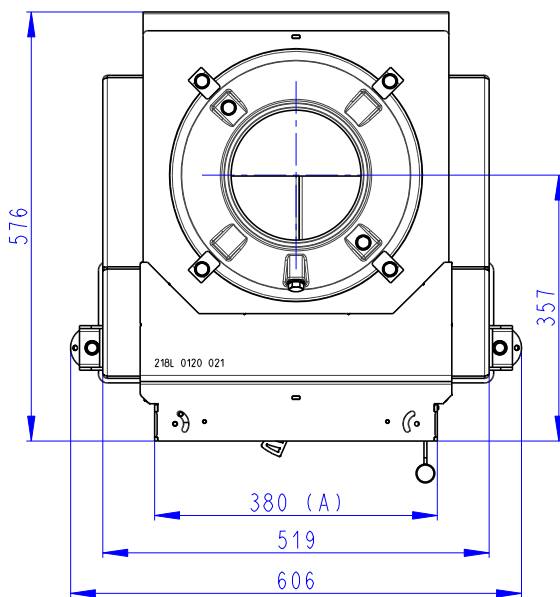

Rozmery v mm
 Maße in mm
 Dimensions in mm

Dynamic 3g 38.50.01
 + D3 KPL 180

189 kg

(A) Zastavbovy rozmer / Baumaße / In-built dimension
 (C) Centralni privod vzduchu / Central air inlet / Zentralluftzufuhr

Rozměry v mm
Maße in mm
Dimensions in mm

Dynamic 3g 38.50.01
+ D3 PR 200

183 kg

(A) Zastavbovy rozmer / Baumaße / In-built dimension
(C) Centralni privod vzduchu / Central air inlet / Zentralluftzufuhr

Rozmery v mm
 Maße in mm
 Dimensions in mm

Dynamic 3g 38.50.01
 + D3 PR 200 + AKKUM KV 08B

490 kg

(A) Zastavbovy rozmer / Baumaße / In-built dimension
 (C) Centralni privod vzduchu / Central air inlet / Zentralluftzufuhr

Rozmery v mm
 Maße in mm
 Dimensions in mm

Dynamic 3g 38.50.01
 + D3 VY01

218 kg

(A) Zastavbovy rozmer / Baumaße / In-built dimension
 (C) Centralni privod vzduchu / Central air inlet / Zentralluftzufuhr

Rozměry v mm
 Maße in mm
 Dimensions in mm