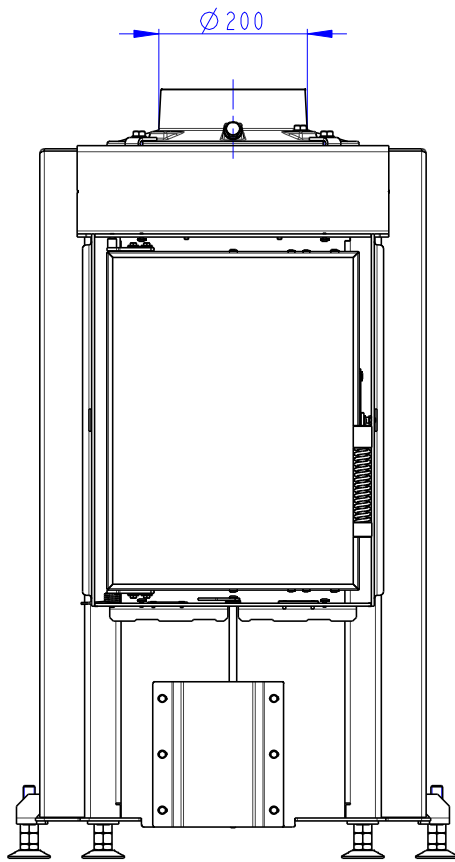

Rozměry v mm
 Maße in mm
 Dimensions in mm

Dynamic 3g 38.50.01

174 kg

- (A) Zastavbovy rozmer / Baumaße / In-built dimension
 (C) Centralni privod vzduchu / Central air inlet / Zentralluftzufuhr
 (L) Volna plocha proskleni / Free glass area / Freie Glassichtfläche

Rozmery v mm
 Maße in mm
 Dimensions in mm

Dynamic 3g 38.50.01
 + D3 KPL 180

189 kg

(A) Zastavbovy rozmer / Baumaße / In-built dimension
 (C) Centralni privod vzduchu / Central air inlet / Zentralluftzufuhr

Rozměry v mm
Maße in mm
Dimensions in mm

Dynamic 3g 38.50.01
+ D3 PR 200

183 kg

(A) Zastavbovy rozmer / Baumaße / In-built dimension
(C) Centralni privod vzduchu / Central air inlet / Zentralluftzufuhr

Rozmery v mm
 Maße in mm
 Dimensions in mm

Dynamic 3g 38.50.01
 + D3 PR 200 + AKKUM KV 08B

490 kg

(A) Zastavbovy rozmer / Baumaße / In-built dimension
 (C) Centralni privod vzduchu / Central air inlet / Zentralluftzufuhr

Rozmery v mm
 Maße in mm
 Dimensions in mm