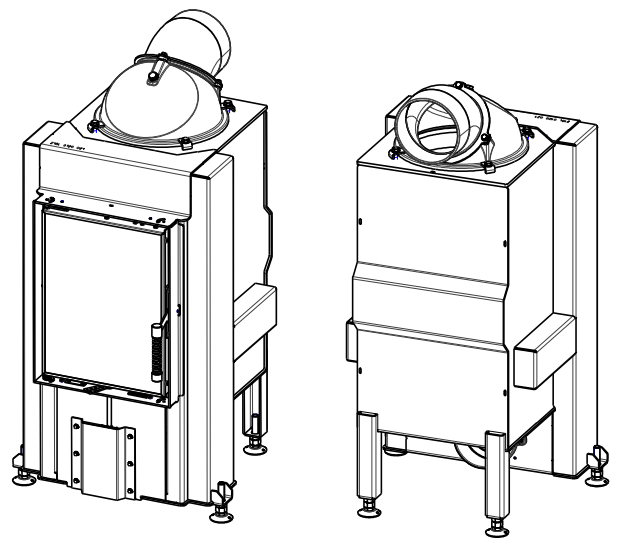

Rozměry v mm
 Maße in mm
 Dimensions in mm

Dynamic 3g 38.50.01

174 kg

- (A) Zastavbovy rozmer / Baumaße / In-built dimension
 (C) Centralni privod vzduchu / Central air inlet / Zentralluftzufuhr
 (L) Volna plocha proskleni / Free glass area / Freie Glassichtfläche

Rozmery v mm
 Maße in mm
 Dimensions in mm

Dynamic 3g 38.50.01
 + D3 KPL 180

189 kg

(A) Zastavbovy rozmer / Baumaße / In-built dimension
 (C) Centralni privod vzduchu / Central air inlet / Zentralluftzufuhr

Rozměry v mm
Maße in mm
Dimensions in mm

Dynamic 3g 38.50.01
+ D3 PR 200

183 kg

(A) Zastavbovy rozmer / Baumaße / In-built dimension
(C) Centralni privod vzduchu / Central air inlet / Zentralluftzufuhr

Rozmery v mm
 Maße in mm
 Dimensions in mm

Dynamic 3g 38.50.01
 + D3 PR 200 + AKKUM KV 08B

490 kg

(A) Zastavbovy rozmer / Baumaße / In-built dimension
 (C) Centralni privod vzduchu / Central air inlet / Zentralluftzufuhr

Rozmery v mm
 Maße in mm
 Dimensions in mm