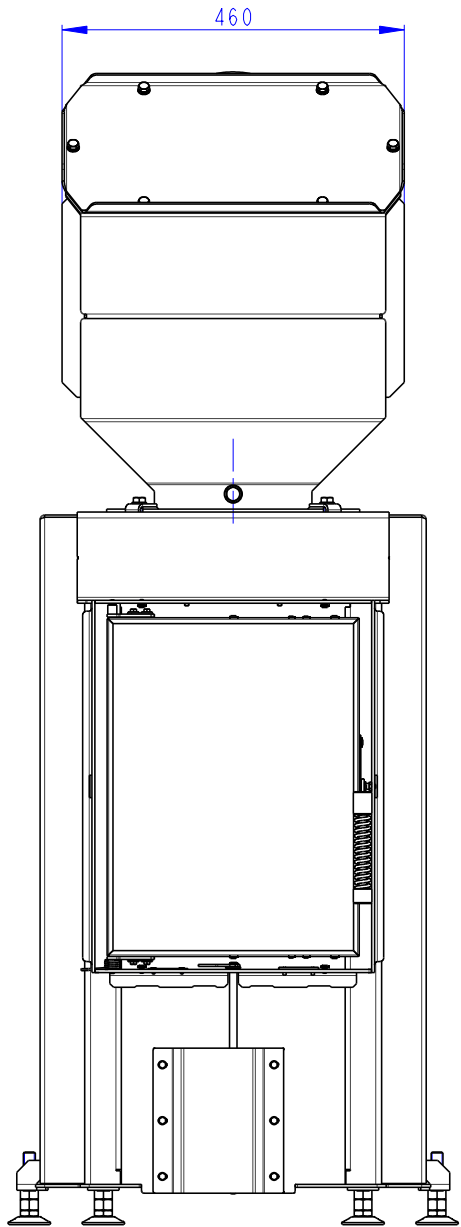

Rozmery v mm
 Maße in mm
 Dimensions in mm

Dynamic 3g 38.50.01
 + D3 KPL 180

189 kg

(A) Zastavbovy rozmer / Baumaße / In-built dimension
 (C) Centralni privod vzduchu / Central air inlet / Zentralluftzufuhr

Rozměry v mm
Maße in mm
Dimensions in mm

Dynamic 3g 38.50.01
+ D3 PR 200

183 kg

(A) Zastavbovy rozmer / Baumaße / In-built dimension
(C) Centralni privod vzduchu / Central air inlet / Zentralluftzufuhr

Rozmery v mm
 Maße in mm
 Dimensions in mm

Dynamic 3g 38.50.01
 + D3 PR 200 + AKKUM KV 08B

490 kg

(A) Zastavbovy rozmer / Baumaße / In-built dimension
 (C) Centralni privod vzduchu / Central air inlet / Zentralluftzufuhr

Rozmery v mm
 Maße in mm
 Dimensions in mm

Dynamic 3g 38.50.01
 + D3 VY01

218 kg

(A) Zastavbovy rozmer / Baumaße / In-built dimension
 (C) Centralni privod vzduchu / Central air inlet / Zentralluftzufuhr

Rozměry v mm
 Maße in mm
 Dimensions in mm