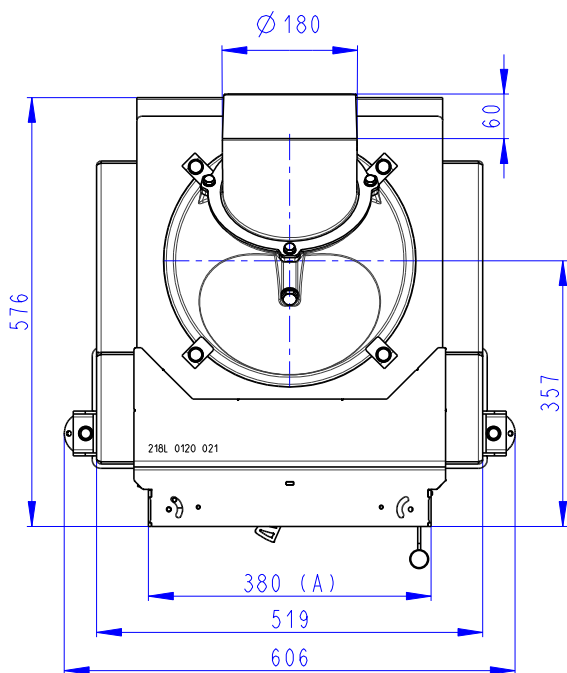

Rozměry v mm
 Maße in mm
 Dimensions in mm

Dynamic 3g 38.50.01

174 kg

- (A) Zastavbovy rozmer / Baumaße / In-built dimension
 (C) Centralni privod vzduchu / Central air inlet / Zentralluftzufuhr
 (L) Volna plocha proskleni / Free glass area / Freie Glassichtfläche

Rozmery v mm
 Maße in mm
 Dimensions in mm

Dynamic 3g 38.50.01
 + D3 KPL 180

189 kg

(A) Zastavbovy rozmer / Baumaße / In-built dimension
 (C) Centralni privod vzduchu / Central air inlet / Zentralluftzufuhr

Rozměry v mm
Maße in mm
Dimensions in mm

Dynamic 3g 38.50.01
+ D3 PR 200

183 kg

(A) Zastavbovy rozmer / Baumaße / In-built dimension
(C) Centralni privod vzduchu / Central air inlet / Zentralluftzufuhr

Rozmery v mm
 Maße in mm
 Dimensions in mm

Dynamic 3g 38.50.01
 + D3 PR 200 + AKKUM KV 08B

490 kg

(A) Zastavbovy rozmer / Baumaße / In-built dimension
 (C) Centralni privod vzduchu / Central air inlet / Zentralluftzufuhr

Rozmery v mm
 Maße in mm
 Dimensions in mm