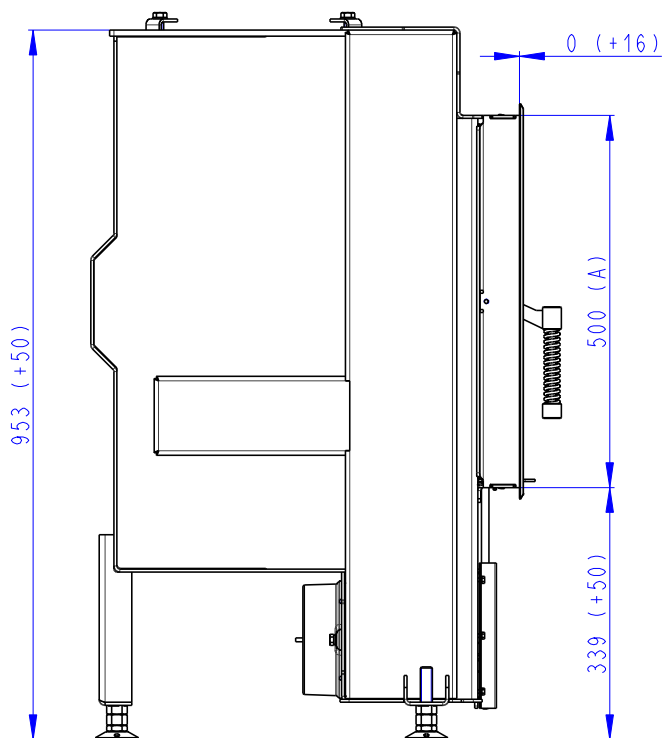

Dynamic 3g 38.50.01
 + D3 PR 200 + AKKUM KV 08B

490 kg

(A) Zastavbovy rozmer / Baumaße / In-built dimension
 (C) Centralni privod vzduchu / Central air inlet / Zentralluftzufuhr

Rozmery v mm
 Maße in mm
 Dimensions in mm

Dynamic 3g 38.50.01
 + D3 VY01

218 kg

(A) Zastavbovy rozmer / Baumaße / In-built dimension
 (C) Centralni privod vzduchu / Central air inlet / Zentralluftzufuhr

Rozměry v mm
 Maße in mm
 Dimensions in mm

Dynamic 3g 38.50.01
 + D3F RAM 04

(A) Zastavbovy rozmer / Baumaße / In-built dimension
 (C) Centralni privod vzduchu / Central air inlet / Zentralluftzufuhr

Rozměry v mm
Maße in mm
Dimensions in mm

Dynamic 3g 38.50.01
+ D3F RAM 06

(A) Zastavbovy rozmer / Baumaße / In-built dimension
(C) Centralni privod vzduchu / Central air inlet / Zentralluftzufuhr