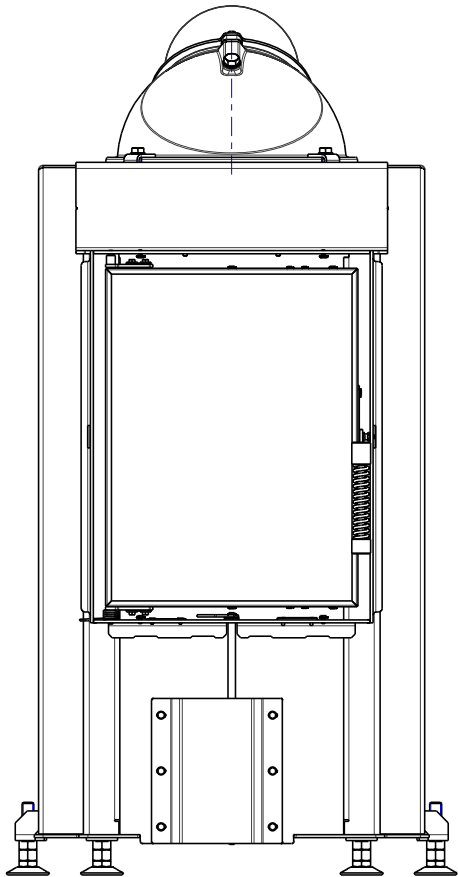

Rozměry v mm
 Maße in mm
 Dimensions in mm

Dynamic 3g 38.50.01

174 kg

- (A) Zastavbovy rozmer / Baumaße / In-built dimension
 (C) Centralni privod vzduchu / Central air inlet / Zentralluftzufuhr
 (L) Volna plocha proskleni / Free glass area / Freie Glassichtfläche

Rozmery v mm
 Maße in mm
 Dimensions in mm

Dynamic 3g 38.50.01
 + D3 KPL 180

189 kg

(A) Zastavbovy rozmer / Baumaße / In-built dimension
 (C) Centralni privod vzduchu / Central air inlet / Zentralluftzufuhr

Rozměry v mm
Maße in mm
Dimensions in mm

Dynamic 3g 38.50.01
+ D3 PR 200

183 kg

(A) Zastavbovy rozmer / Baumaße / In-built dimension
(C) Centralni privod vzduchu / Central air inlet / Zentralluftzufuhr

Rozmery v mm
 Maße in mm
 Dimensions in mm

Dynamic 3g 38.50.01
 + D3 PR 200 + AKKUM KV 08B

490 kg

(A) Zastavbovy rozmer / Baumaße / In-built dimension
 (C) Centralni privod vzduchu / Central air inlet / Zentralluftzufuhr

Rozmery v mm
 Maße in mm
 Dimensions in mm