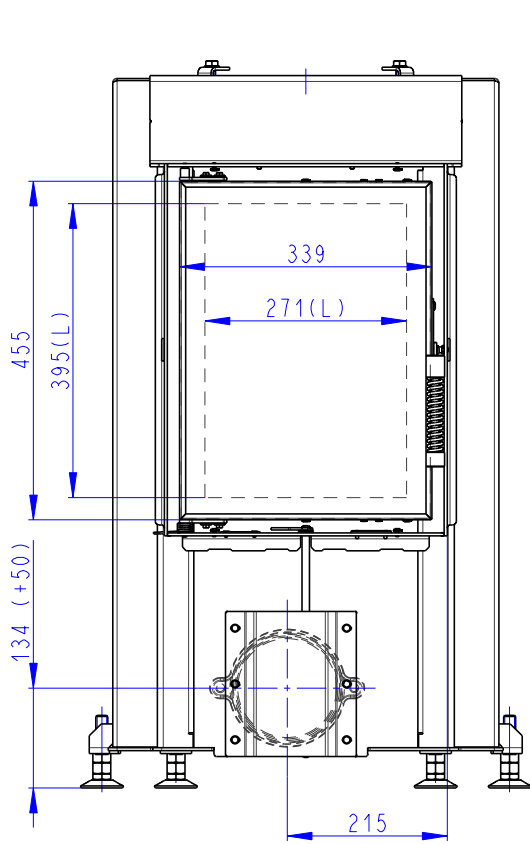

Rozměry v mm
 Maße in mm
 Dimensions in mm

Dynamic 3g 38.50.01

174 kg

- (A) Zastavbovy rozmer / Baumaße / In-built dimension
 (C) Centralni privod vzduchu / Central air inlet / Zentralluftzufuhr
 (L) Volna plocha proskleni / Free glass area / Freie Glassichtfläche

Rozmery v mm
 Maße in mm
 Dimensions in mm

Dynamic 3g 38.50.01
 + D3 KPL 180

189 kg

(A) Zastavbovy rozmer / Baumaße / In-built dimension
 (C) Centralni privod vzduchu / Central air inlet / Zentralluftzufuhr

Rozměry v mm
Maße in mm
Dimensions in mm

Dynamic 3g 38.50.01
+ D3 PR 200

183 kg

(A) Zastavbovy rozmer / Baumaße / In-built dimension
(C) Centralni privod vzduchu / Central air inlet / Zentralluftzufuhr

Rozmery v mm
 Maße in mm
 Dimensions in mm

Dynamic 3g 38.50.01
 + D3 PR 200 + AKKUM KV 08B

490 kg

(A) Zastavbovy rozmer / Baumaße / In-built dimension
 (C) Centralni privod vzduchu / Central air inlet / Zentralluftzufuhr

Rozmery v mm
 Maße in mm
 Dimensions in mm