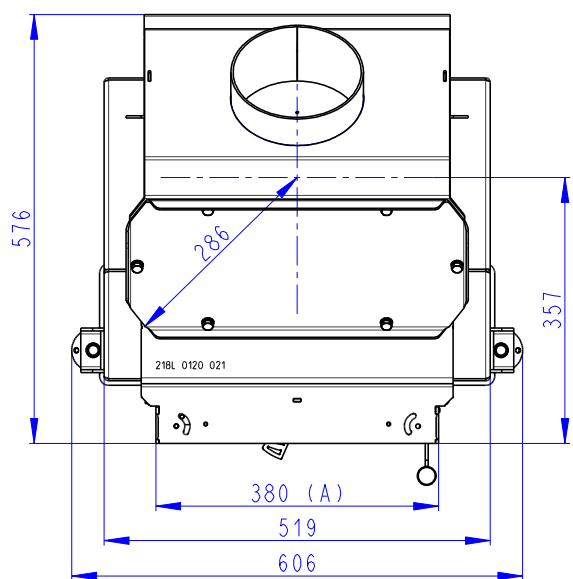

Rozměry v mm
Maße in mm
Dimensions in mm

Dynamic 3g 38.50.01
+ D3 PR 200

183 kg

(A) Zastavbovy rozmer / Baumaße / In-built dimension
(C) Centralni privod vzduchu / Central air inlet / Zentralluftzufuhr

Rozmery v mm
 Maße in mm
 Dimensions in mm

Dynamic 3g 38.50.01
 + D3 PR 200 + AKKUM KV 08B

490 kg

(A) Zastavbovy rozmer / Baumaße / In-built dimension
 (C) Centralni privod vzduchu / Central air inlet / Zentralluftzufuhr

Rozmery v mm
 Maße in mm
 Dimensions in mm

Dynamic 3g 38.50.01
 + D3 VY01

218 kg

(A) Zastavbovy rozmer / Baumaße / In-built dimension
 (C) Centralni privod vzduchu / Central air inlet / Zentralluftzufuhr

Rozměry v mm
 Maße in mm
 Dimensions in mm

Dynamic 3g 38.50.01
 + D3F RAM 04

(A) Zastavbovy rozmer / Baumaße / In-built dimension
 (C) Centralni privod vzduchu / Central air inlet / Zentralluftzufuhr

Rozměry v mm
Maße in mm
Dimensions in mm

Dynamic 3g 38.50.01
+ D3F RAM 06