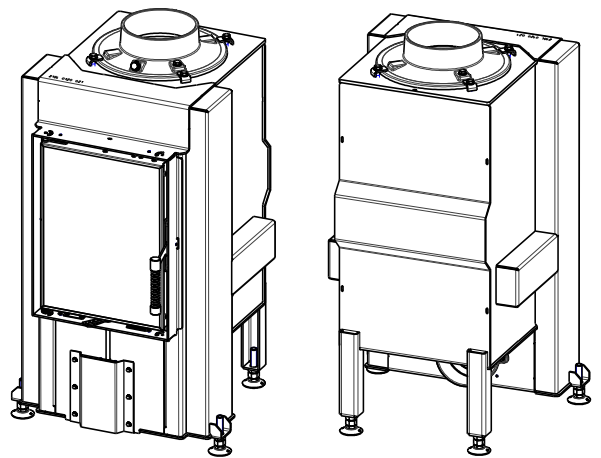

Rozmery v mm
 Maße in mm
 Dimensions in mm

Dynamic 3g 38.50.01
 + D3 KPL 180

189 kg

(A) Zastavbovy rozmer / Baumaße / In-built dimension
 (C) Centralni privod vzduchu / Central air inlet / Zentralluftzufuhr

Rozměry v mm
Maße in mm
Dimensions in mm

Dynamic 3g 38.50.01
+ D3 PR 200

183 kg

(A) Zastavbovy rozmer / Baumaße / In-built dimension
(C) Centralni privod vzduchu / Central air inlet / Zentralluftzufuhr

Rozmery v mm
 Maße in mm
 Dimensions in mm

Dynamic 3g 38.50.01
 + D3 PR 200 + AKKUM KV 08B

490 kg

(A) Zastavbovy rozmer / Baumaße / In-built dimension
 (C) Centralni privod vzduchu / Central air inlet / Zentralluftzufuhr

Rozmery v mm
 Maße in mm
 Dimensions in mm

Dynamic 3g 38.50.01
 + D3 VY01

218 kg

(A) Zastavbovy rozmer / Baumaße / In-built dimension
 (C) Centralni privod vzduchu / Central air inlet / Zentralluftzufuhr

Rozměry v mm
 Maße in mm
 Dimensions in mm