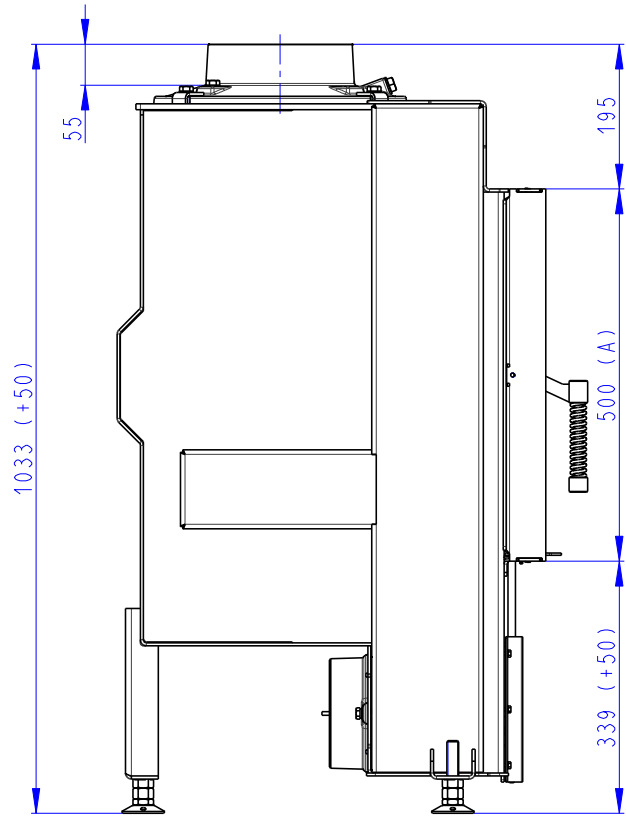

Rozměry v mm
 Maße in mm
 Dimensions in mm

Dynamic 3g 38.50.01

174 kg

- (A) Zastavbovy rozmer / Baumaße / In-built dimension
 (C) Centralni privod vzduchu / Central air inlet / Zentralluftzufuhr
 (L) Volna plocha proskleni / Free glass area / Freie Glassichtfläche

Rozmery v mm
 Maße in mm
 Dimensions in mm

Dynamic 3g 38.50.01
 + D3 KPL 180

189 kg

(A) Zastavbovy rozmer / Baumaße / In-built dimension
 (C) Centralni privod vzduchu / Central air inlet / Zentralluftzufuhr

Rozměry v mm
Maße in mm
Dimensions in mm

Dynamic 3g 38.50.01
+ D3 PR 200

183 kg

(A) Zastavbovy rozmer / Baumaße / In-built dimension
(C) Centralni privod vzduchu / Central air inlet / Zentralluftzufuhr

Rozmery v mm
 Maße in mm
 Dimensions in mm

Dynamic 3g 38.50.01
 + D3 PR 200 + AKKUM KV 08B

490 kg

(A) Zastavbovy rozmer / Baumaße / In-built dimension
 (C) Centralni privod vzduchu / Central air inlet / Zentralluftzufuhr

Rozmery v mm
 Maße in mm
 Dimensions in mm