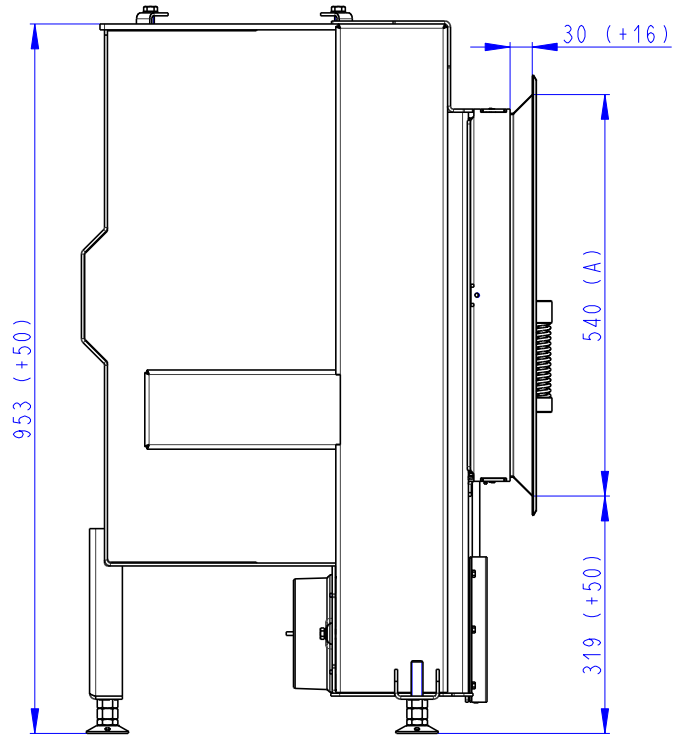

Rozměry v mm
Maße in mm
Dimensions in mm

Dynamic 3g 38.50.01
+ D3 PR 200

183 kg

(A) Zastavbovy rozmer / Baumaße / In-built dimension
(C) Centralni privod vzduchu / Central air inlet / Zentralluftzufuhr

Rozmery v mm
 Maße in mm
 Dimensions in mm

Dynamic 3g 38.50.01
 + D3 PR 200 + AKKUM KV 08B

490 kg

(A) Zastavbovy rozmer / Baumaße / In-built dimension
 (C) Centralni privod vzduchu / Central air inlet / Zentralluftzufuhr

Rozmery v mm
 Maße in mm
 Dimensions in mm

Dynamic 3g 38.50.01
 + D3 VY01

218 kg

(A) Zastavbovy rozmer / Baumaße / In-built dimension
 (C) Centralni privod vzduchu / Central air inlet / Zentralluftzufuhr

Rozměry v mm
 Maße in mm
 Dimensions in mm

Dynamic 3g 38.50.01
 + D3F RAM 04

(A) Zastavbovy rozmer / Baumaße / In-built dimension
 (C) Centralni privod vzduchu / Central air inlet / Zentralluftzufuhr

Rozměry v mm
Maße in mm
Dimensions in mm

Dynamic 3g 38.50.01
+ D3F RAM 06