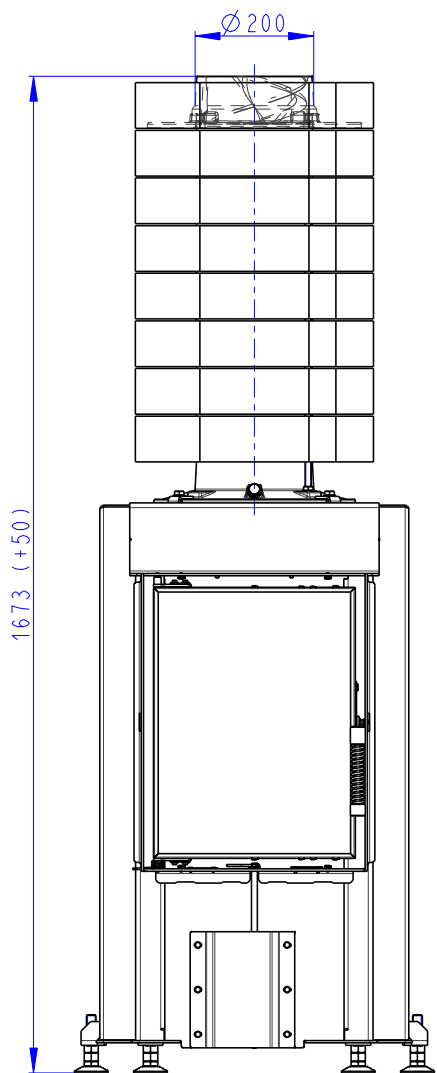

Rozmery v mm
 Maße in mm
 Dimensions in mm

Dynamic 3g 38.50.01
 + D3 KPL 180

189 kg

(A) Zastavbovy rozmer / Baumaße / In-built dimension
 (C) Centralni privod vzduchu / Central air inlet / Zentralluftzufuhr

Rozměry v mm
Maße in mm
Dimensions in mm

Dynamic 3g 38.50.01
+ D3 PR 200

183 kg

(A) Zastavbovy rozmer / Baumaße / In-built dimension
(C) Centralni privod vzduchu / Central air inlet / Zentralluftzufuhr

Rozmery v mm
 Maße in mm
 Dimensions in mm

Dynamic 3g 38.50.01
 + D3 PR 200 + AKKUM KV 08B

490 kg

(A) Zastavbovy rozmer / Baumaße / In-built dimension
 (C) Centralni privod vzduchu / Central air inlet / Zentralluftzufuhr

Rozmery v mm
 Maße in mm
 Dimensions in mm

Dynamic 3g 38.50.01
 + D3 VY01

218 kg

(A) Zastavbovy rozmer / Baumaße / In-built dimension
 (C) Centralni privod vzduchu / Central air inlet / Zentralluftzufuhr

Rozměry v mm
 Maße in mm
 Dimensions in mm