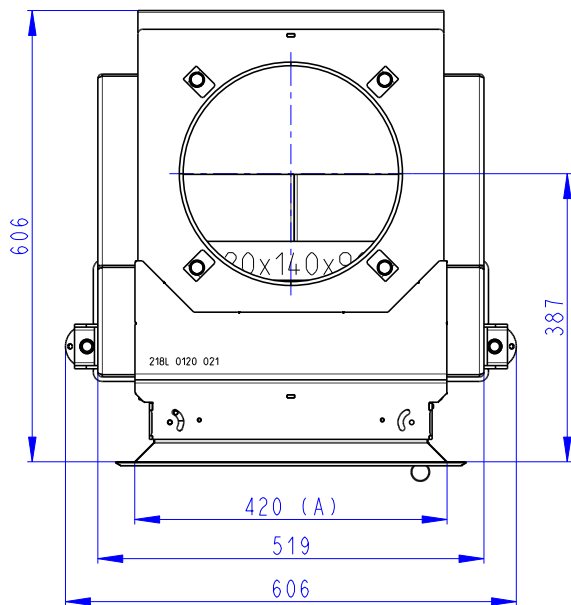

Rozměry v mm
Maße in mm
Dimensions in mm

Dynamic 3g 38.50.01
+ D3 PR 200

183 kg

(A) Zastavbovy rozmer / Baumaße / In-built dimension
(C) Centralni privod vzduchu / Central air inlet / Zentralluftzufuhr

Rozmery v mm
 Maße in mm
 Dimensions in mm

Dynamic 3g 38.50.01
 + D3 PR 200 + AKKUM KV 08B

490 kg

(A) Zastavbovy rozmer / Baumaße / In-built dimension
 (C) Centralni privod vzduchu / Central air inlet / Zentralluftzufuhr

Rozmery v mm
 Maße in mm
 Dimensions in mm

Dynamic 3g 38.50.01
 + D3 VY01

218 kg

(A) Zastavbovy rozmer / Baumaße / In-built dimension
 (C) Centralni privod vzduchu / Central air inlet / Zentralluftzufuhr

Rozměry v mm
 Maße in mm
 Dimensions in mm

Dynamic 3g 38.50.01
 + D3F RAM 04

(A) Zastavbovy rozmer / Baumaße / In-built dimension
 (C) Centralni privod vzduchu / Central air inlet / Zentralluftzufuhr

Rozměry v mm
Maße in mm
Dimensions in mm

Dynamic 3g 38.50.01
+ D3F RAM 06