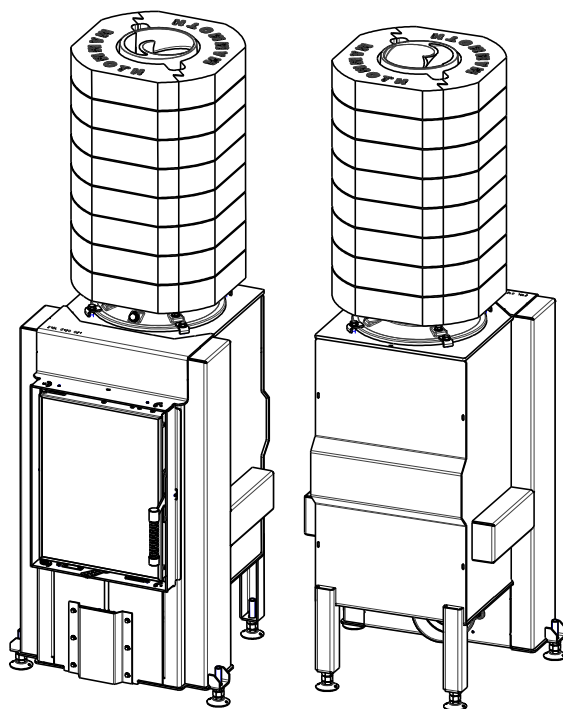

Rozměry v mm
Maße in mm
Dimensions in mm

Dynamic 3g 38.50.01
+ D3 PR 200

183 kg

(A) Zastavbovy rozmer / Baumaße / In-built dimension
(C) Centralni privod vzduchu / Central air inlet / Zentralluftzufuhr

Rozmery v mm
 Maße in mm
 Dimensions in mm

Dynamic 3g 38.50.01
 + D3 PR 200 + AKKUM KV 08B

490 kg

(A) Zastavbovy rozmer / Baumaße / In-built dimension
 (C) Centralni privod vzduchu / Central air inlet / Zentralluftzufuhr

Rozmery v mm
 Maße in mm
 Dimensions in mm

Dynamic 3g 38.50.01
 + D3 VY01

218 kg

(A) Zastavbovy rozmer / Baumaße / In-built dimension
 (C) Centralni privod vzduchu / Central air inlet / Zentralluftzufuhr

Rozměry v mm
 Maße in mm
 Dimensions in mm