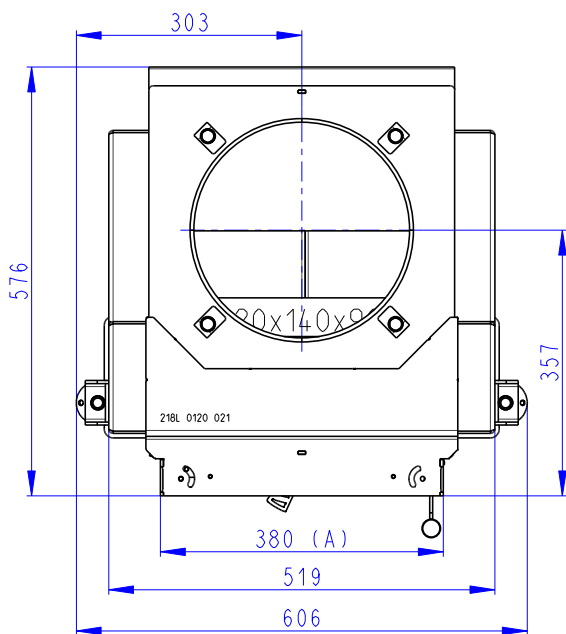

Rozměry v mm
 Maße in mm
 Dimensions in mm

Dynamic 3g 38.50.01

174 kg

- (A) Zastavbovy rozmer / Baumaße / In-built dimension
 (C) Centralni privod vzduchu / Central air inlet / Zentralluftzufuhr
 (L) Volna plocha proskleni / Free glass area / Freie Glassichtfläche

Rozmery v mm
 Maße in mm
 Dimensions in mm

Dynamic 3g 38.50.01
 + D3 KPL 180

189 kg

(A) Zastavbovy rozmer / Baumaße / In-built dimension
 (C) Centralni privod vzduchu / Central air inlet / Zentralluftzufuhr

Rozměry v mm
Maße in mm
Dimensions in mm

Dynamic 3g 38.50.01
+ D3 PR 200

183 kg

(A) Zastavbovy rozmer / Baumaße / In-built dimension
(C) Centralni privod vzduchu / Central air inlet / Zentralluftzufuhr

Rozmery v mm
 Maße in mm
 Dimensions in mm

Dynamic 3g 38.50.01
 + D3 PR 200 + AKKUM KV 08B

490 kg

(A) Zastavbovy rozmer / Baumaße / In-built dimension
 (C) Centralni privod vzduchu / Central air inlet / Zentralluftzufuhr

Rozmery v mm
 Maße in mm
 Dimensions in mm