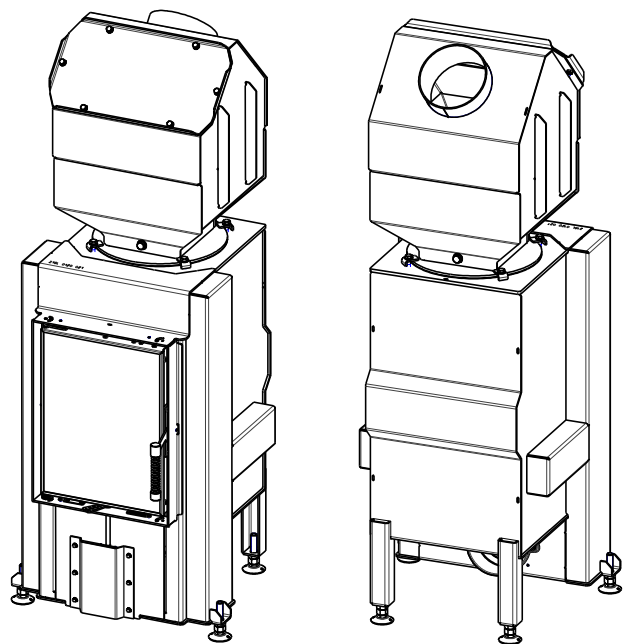

Dynamic 3g 38.50.01
 + D3 PR 200 + AKKUM KV 08B

490 kg

(A) Zastavbovy rozmer / Baumaße / In-built dimension
 (C) Centralni privod vzduchu / Central air inlet / Zentralluftzufuhr

Rozmery v mm
 Maße in mm
 Dimensions in mm

Dynamic 3g 38.50.01
 + D3 VY01

218 kg

(A) Zastavbovy rozmer / Baumaße / In-built dimension
 (C) Centralni privod vzduchu / Central air inlet / Zentralluftzufuhr

Rozměry v mm
 Maße in mm
 Dimensions in mm