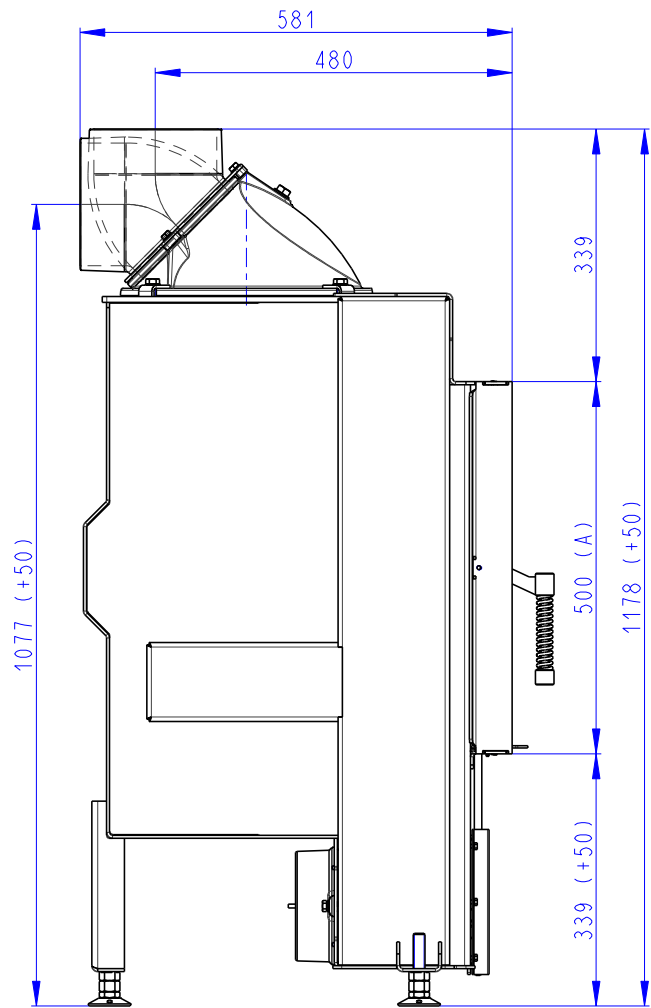

Rozměry v mm
 Maße in mm
 Dimensions in mm

Dynamic 3g 38.50.01

174 kg

- (A) Zastavbovy rozmer / Baumaße / In-built dimension
 (C) Centralni privod vzduchu / Central air inlet / Zentralluftzufuhr
 (L) Volna plocha proskleni / Free glass area / Freie Glassichtfläche

Rozmery v mm
 Maße in mm
 Dimensions in mm

Dynamic 3g 38.50.01
 + D3 KPL 180

189 kg

(A) Zastavbovy rozmer / Baumaße / In-built dimension
 (C) Centralni privod vzduchu / Central air inlet / Zentralluftzufuhr

Rozměry v mm
Maße in mm
Dimensions in mm

Dynamic 3g 38.50.01
+ D3 PR 200

183 kg

(A) Zastavbovy rozmer / Baumaße / In-built dimension
(C) Centralni privod vzduchu / Central air inlet / Zentralluftzufuhr

Rozmery v mm
 Maße in mm
 Dimensions in mm

Dynamic 3g 38.50.01
 + D3 PR 200 + AKKUM KV 08B

490 kg

(A) Zastavbovy rozmer / Baumaße / In-built dimension
 (C) Centralni privod vzduchu / Central air inlet / Zentralluftzufuhr

Rozmery v mm
 Maße in mm
 Dimensions in mm