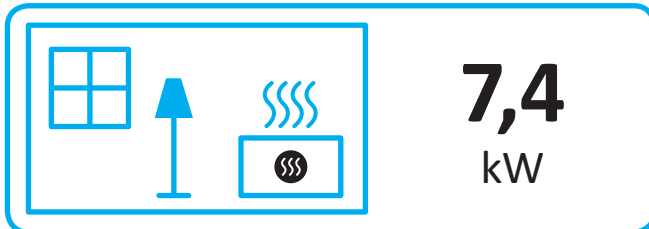

ENERG
енергия · ενέργεια

BEF HOME BeF Royal V 7

ENERGIA · енергия · ενέργεια · ENERGIJA · ENERGY · ENERGIE · energi

2015/1186