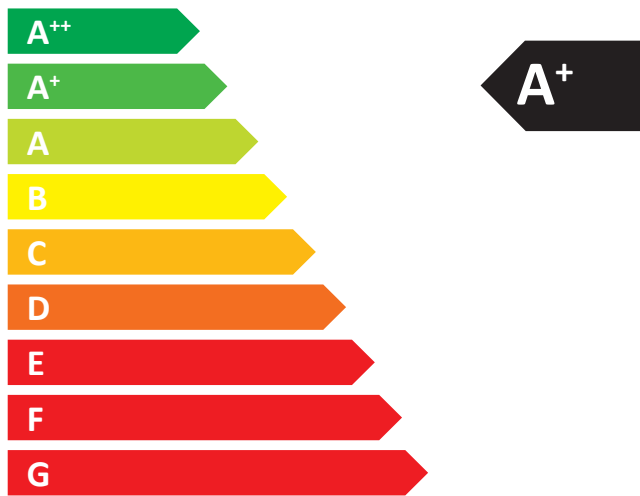

**ENERG**  
енергия · ενέργεια

**BEF HOME** BeF Royal V 7

ENERGIA · енергия · ενέργεια · ENERGIJA · ENERGY · ENERGIE · energi

2015/1186

## Informační list výrobku dle nařízení EU 2015/1186

Název nebo ochranná známka dodavatele:	BeF Home s. r. o.
Identifikační značka modelu používaná dodavatelem:	BeF Royal V 7
Třída energetické účinnosti modelu:	A+
Přímý tepelný výkon (kW):	7,4
Nepřímý tepelný výkon (kW):	0
Index energetické účinnosti EEI:	110
Energetická účinnost u jmenovitého výkonu (%):	82
Energetická účinnost u minimálního zatížení (%):	Pass
Zvláštní opatření (při montáži, údržbě):	viz. Návod

## Informačný list výrobku podľa nariadenia EU 2015/1186

Meno dodávateľa alebo jeho ochranná známka:	BeF Home s. r. o.
Identifikačný kód modelu dodávateľa:	BeF Royal V 7
Trieda energetickej účinnosti modelu:	A+
Priamy tepelný výkon (kW):	7,4
Nepriamy tepelný výkon (kW):	0
Index energetickej účinnosti EEI:	110
Užitočná energetická účinnosť pri menovitom tepelnom výkone (%):	82
Užitočná energetická účinnosť pri minimálnom zaťažení (%):	Pass
Zvláštní opatrení (při montáži, údržbě):	pozrite Návod

## Product sheet under Regulation EU 2015/1186

Supplier's name or trademark:	BeF Home s. r. o.
Supplier's model identifier:	BeF Royal V 7
The energy efficiency class of the model:	A+
The direct heat output in (kW):	7,4
The indirect heat output in (kW):	0
The energy efficiency index EEI:	110
The useful energy efficiency at nominal heat output (%):	82
The useful energy efficiency at minimum load (%):	Pass
Special requirements (instalation, maintanance):	See instructions