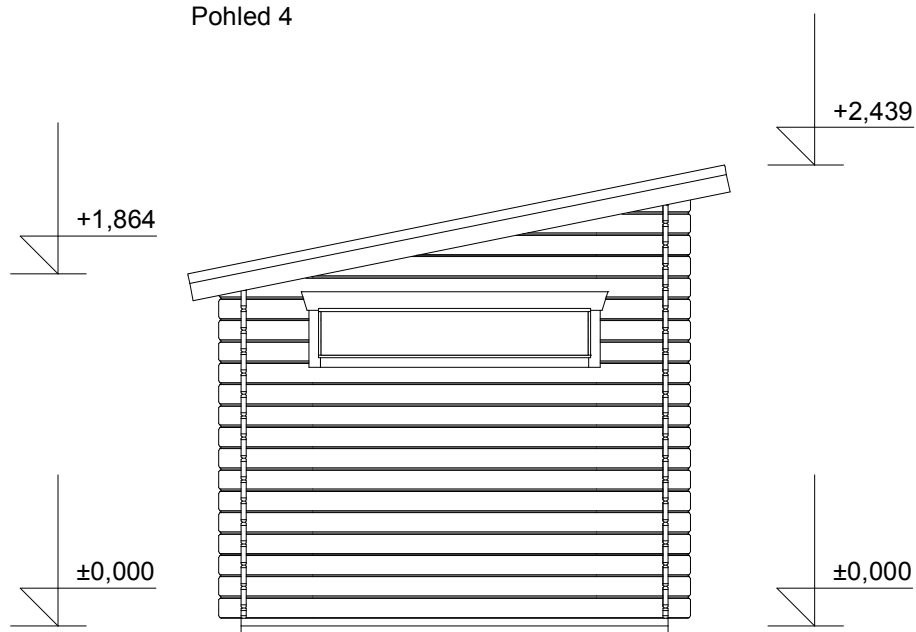

Pohled 1

Pohled 2

Kevin EKO 3x2,5/0,3 m

Sklon střechy: cca 11°

Měřítko: 1:40

Výkres: pohledy

DELTA Svratka s.r.o.

Partyzánská 411, 592 02 Svratka

Pohled 3

Pohled 4

Kevin EKO 3x2,5/0,3 m

Sklon střechy: cca 11°

Měřítko: 1:40

Výkres: základy

DELTA Svatka s.r.o.

Partyzánská 411, 592 02 Svatka