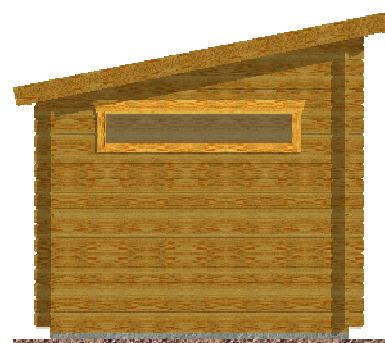

Kevin EKO 3x2,5/0,3 m

Sklon střechy: cca 11°

Měřítko: bez měřítka

Výkres: axonometrie

DELTA Svatka s.r.o.

Partyzánská 411, 592 02 Svatka

IČ: 150 50 611, DIČ: CZ 150 50 611

tel.: +420 566 662 215, tel/fax: +420 566 662 554

e-mail: info@deltasvatka.cz

<http://www.deltasvatka.cz/>

Obchodní oddělení: Kozinova 57/2, 102 00 Praha 10

tel/fax: +420 271 750 637, tel.: +420 603 804 264