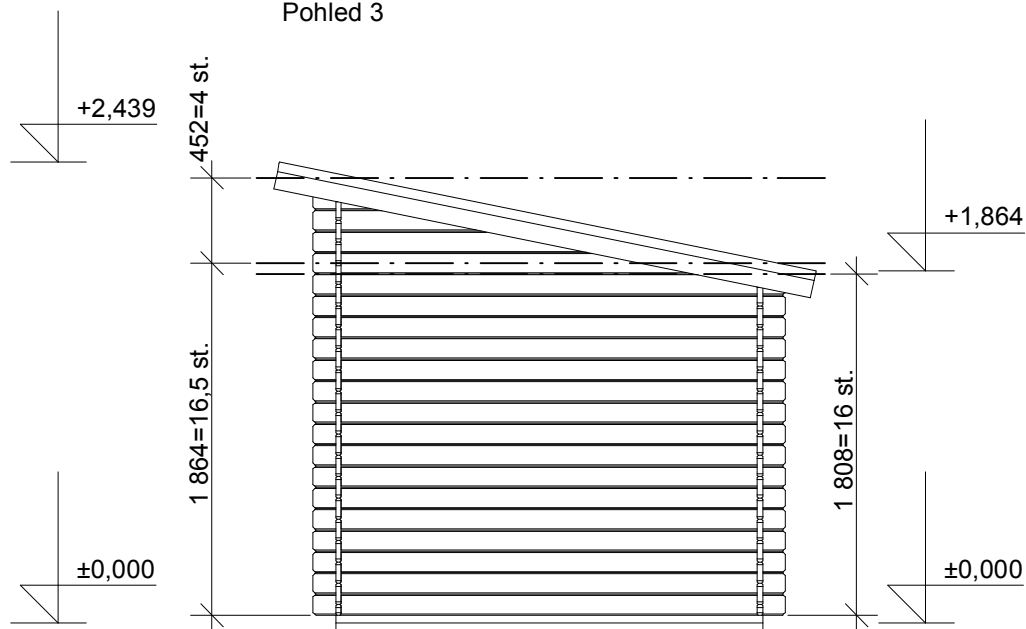

Pohled 1

Pohled 2

Kevin EKO 3x2,5/0,3 m

Sklon střechy: cca 11°

Měřítko: 1:40

Výkres: pohledy

DELTA Svratka s.r.o.

Partyzánská 411, 592 02 Svratka

Pohled 3

Pohled 4

Kevin EKO 3x2,5/0,3 m

Sklon střechy: cca 11°

Měřítko: 1:40

Výkres: základy

DELTA Svatka s.r.o.

Partyzánská 411, 592 02 Svatka