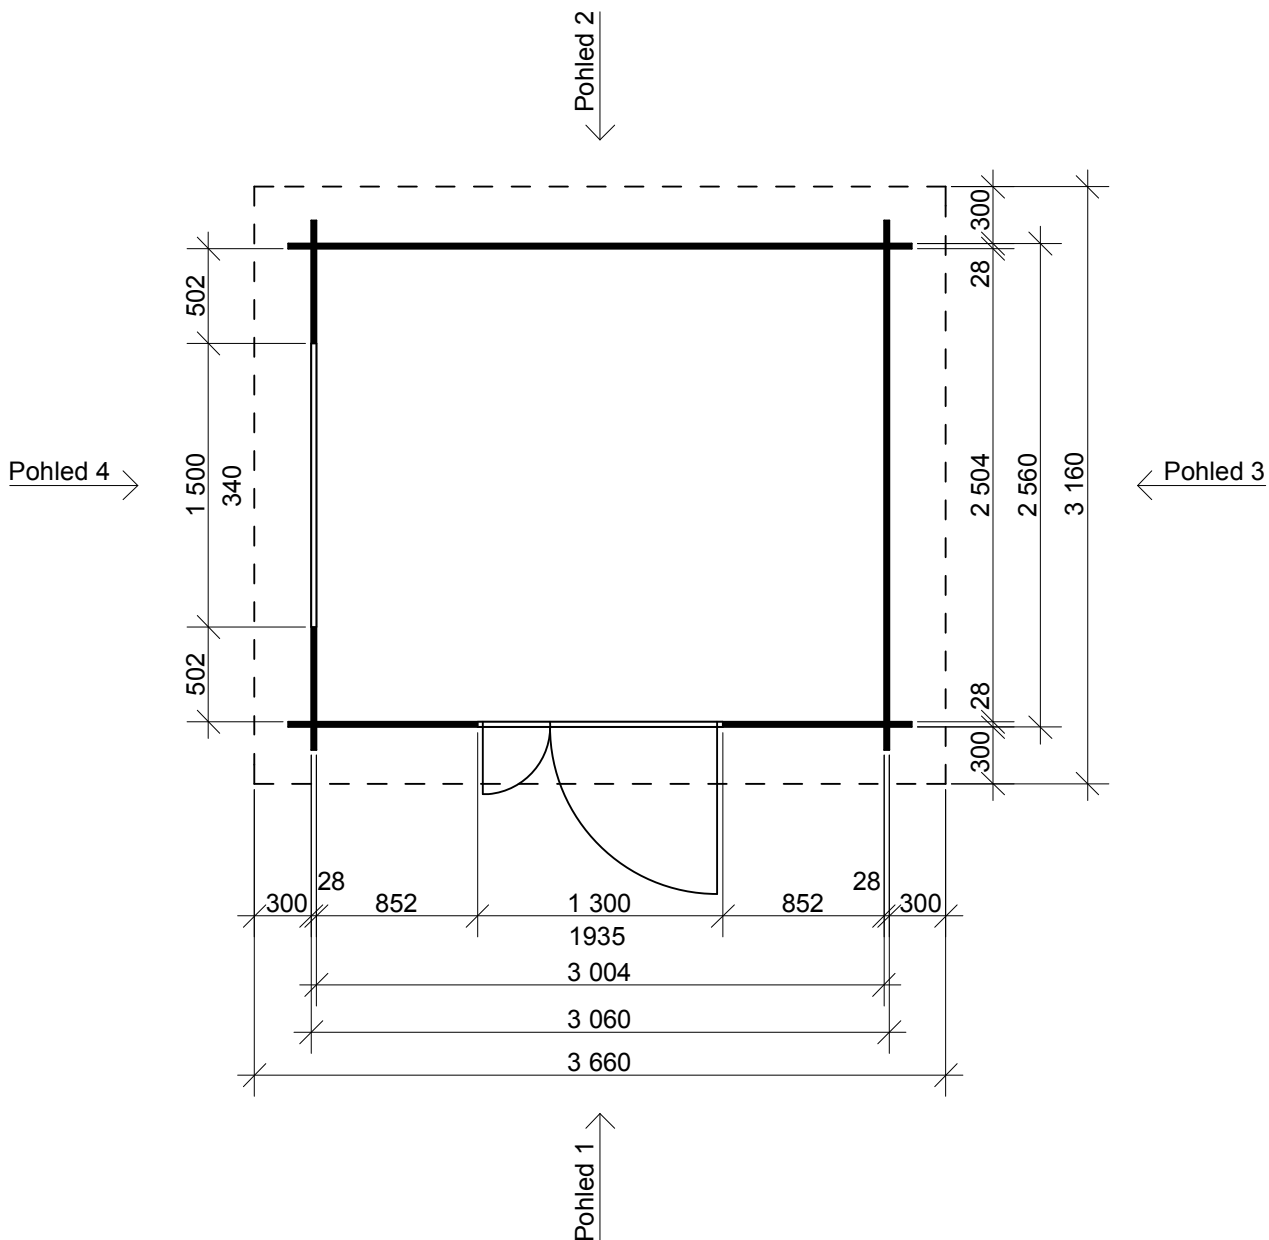

Kevin EKO 3x2,5/0,3 m

Sklon střechy: cca 11°

Měřítko: bez měřítka

Výkres: axonometrie

DELTA Svatka s.r.o.

Partyzánská 411, 592 02 Svatka

IČ: 150 50 611, DIČ: CZ 150 50 611

tel.: +420 566 662 215, tel/fax: +420 566 662 554

Obchodní oddělení: Kozinova 57/2, 102 00 Praha 10

tel/fax: +420 271 750 637, tel.: +420 603 804 264

Kevin EKO 3x2,5/0,3 m

Sklon střechy: cca 11°

Měřítko: 1:40

Výkres: pohledy

DELTA Svratka s.r.o.

Partyzánská 411, 592 02 Svratka

Pohled 1

Pohled 2

Kevin EKO 3x2,5/0,3 m

Sklon střechy: cca 11°

Měřítko: 1:40

Výkres: pohledy

DELTA Svratka s.r.o.

Partyzánská 411, 592 02 Svratka

Pohled 3

Pohled 4

Kevin EKO 3x2,5/0,3 m

Sklon střechy: cca 11°

Měřítko: 1:40

Výkres: základy

DELTA Svatka s.r.o.

Partyzánská 411, 592 02 Svatka