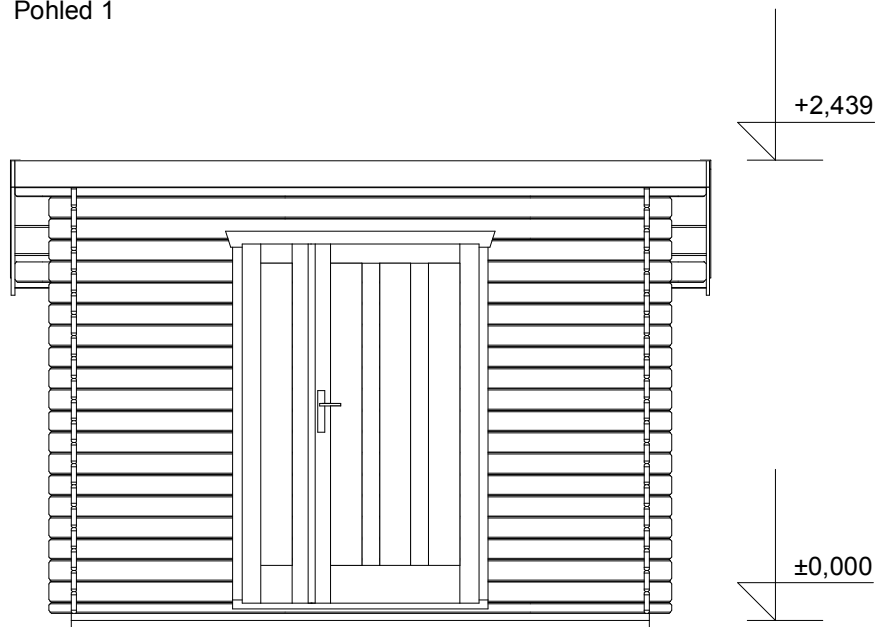

Pohled 1

Pohled 2

Kevin EKO 3x2,5/0,3 m

Sklon střechy: cca 11°

Měřítko: 1:40

Výkres: pohledy

DELTA Svratka s.r.o.

Partyzánská 411, 592 02 Svratka