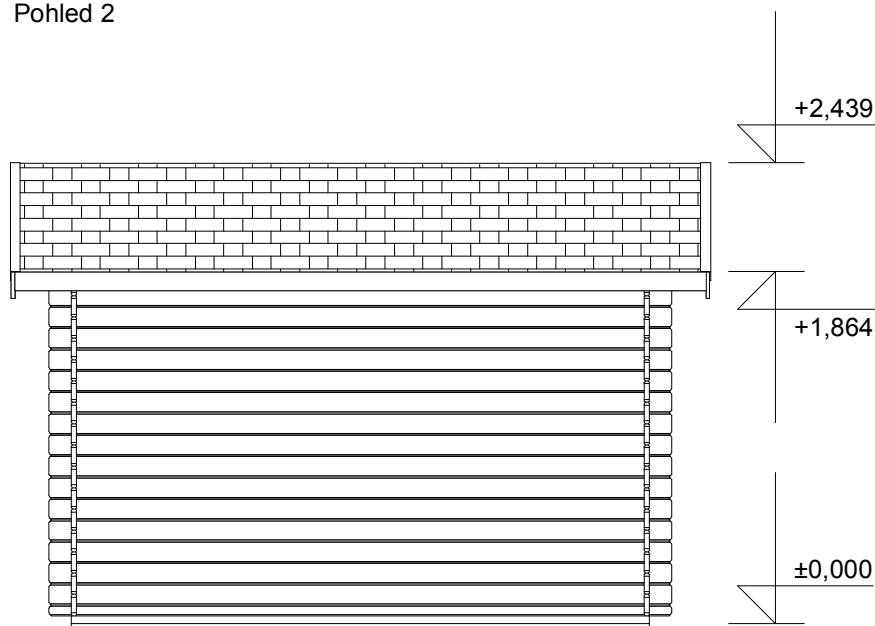

Pohled 1

Pohled 2

Kevin EKO 3x2,5/0,3 m

Sklon střechy: cca 11°

Měřítko: 1:40

Výkres: pohledy

DELTA Svratka s.r.o.

Partyzánská 411, 592 02 Svratka