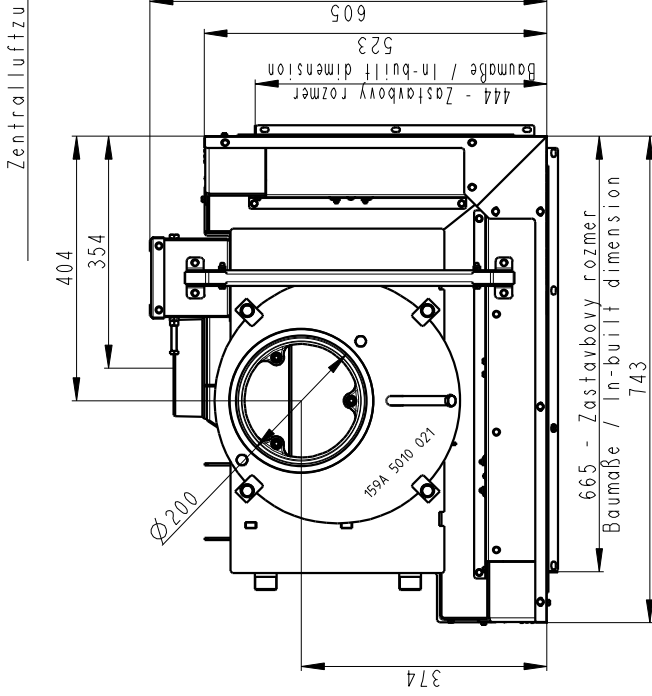

Rozměry v mm: Maße in mm

AR2LE 01, AR2LE 05  
255kg

Centralni privod vzduchu  
Central air inlet  
Zentralluftzufuhr

Primarni a sekundarni vzduch  
Primärluft und Sekundärluft  
Primary and secondary air

Rozměry v mm; Maße in mm

AL2LE 01, AL2LE 05  
255kg

Centrální proud vzduchu  
Central air inlet  
Zentralluftzufuhr

Primární a sekundární vzduch  
Primärluft und Sekundärluft  
Primary and secondary air