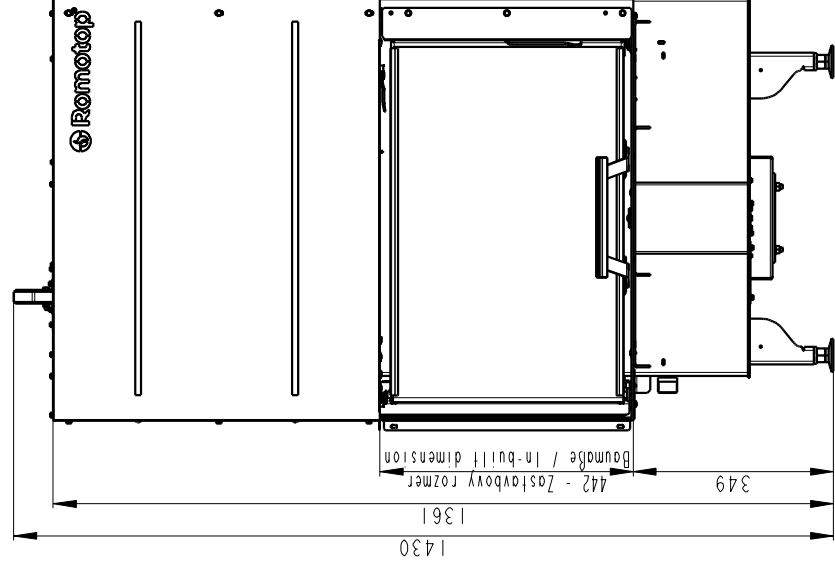

Rozměry v mm: Maße in mm

AR2LE 01, AR2LE 05  
255kg

Centralni privod vzduchu  
Central air inlet  
Zentralluftzufuhr

Primarni a sekundarni vzduch  
Primärluft und Sekundärluft  
Primary and secondary air

Rozměry v mm; Maße in mm

AL2LE 01, AL2LE 05  
255kg

Centrální proud vzduchu  
Central air inlet  
Zentralluftzufuhr

Primární a sekundární vzduch  
Primärluft und Sekundärluft  
Primary and secondary air