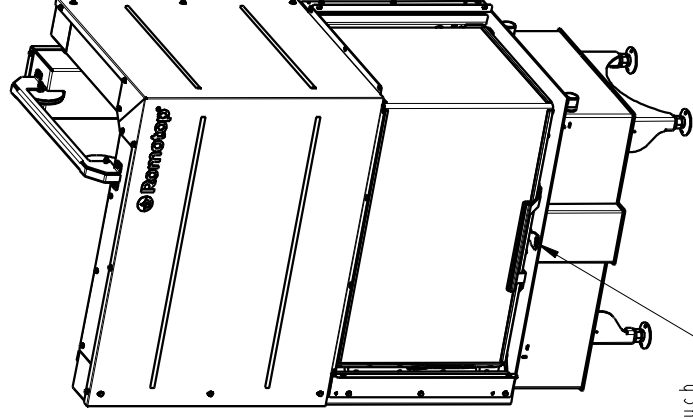

Rozměry v mm: Maße in mm

AR2LE 01, AR2LE 05  
255kg

Centralni privod vzduchu  
Central air inlet  
Zentralluftzufuhr

Primarni a sekundarni vzduch  
Primärluft und Sekundärluft  
Primary and secondary air

Rozměry v mm; Maße in mm

AL2LE 01, AL2LE 05  
255kg

Centrální proud vzduchu  
Central air inlet  
Zentralluftzufuhr

Primární a sekundární vzduch  
Primärluft und Sekundärluft  
Primary and secondary air