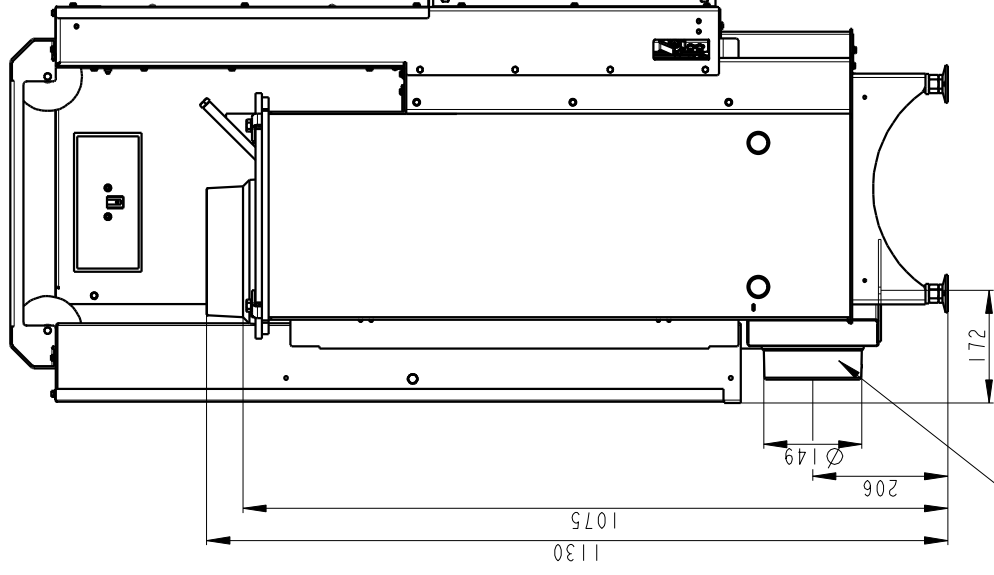

Rozměry v mm: Maße in mm

AR2LE 01, AR2LE 05  
255kg

Centralni privod vzduchu  
Central air inlet  
Zentralluftzufuhr

Primarni a sekundarni vzduch  
Primärluft und Sekundärluft  
Primary and secondary air

Rozměry v mm; Maße in mm

AL2LE 01, AL2LE 05  
255kg

Centrální proud vzduchu  
Central air inlet  
Zentralluftzufuhr

Primární a sekundární vzduch  
Primärluft und Sekundärluft  
Primary and secondary air