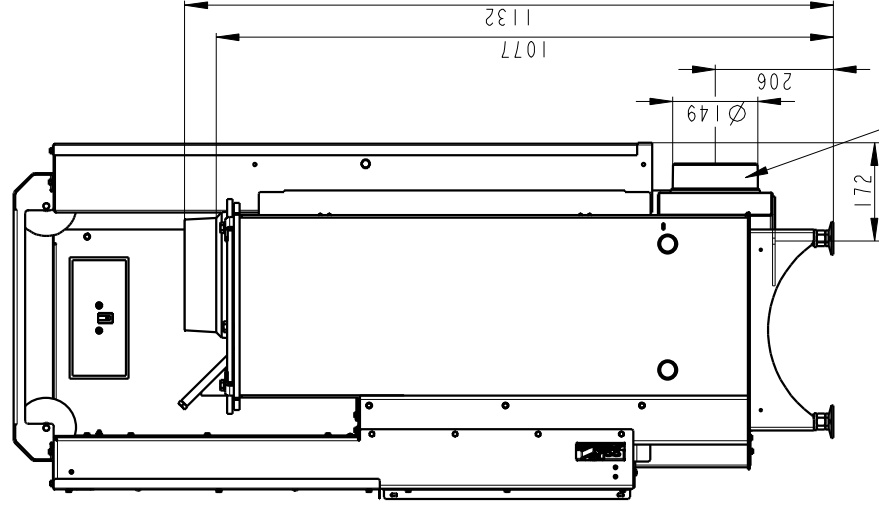

Rozměry v mm: Maße in mm

AR2LE 01, AR2LE 05  
255kg

Centralni privod vzduchu  
Central air inlet  
Zentralluftzufuhr

Primarni a sekundarni vzduch  
Primärluft und Sekundärluft  
Primary and secondary air

Rozměry v mm; Maße in mm

AL2LE 01, AL2LE 05  
255kg

Centrální proud vzduchu  
Central air inlet  
Zentralluftzufuhr

Primární a sekundární vzduch  
Primärluft und Sekundärluft  
Primary and secondary air