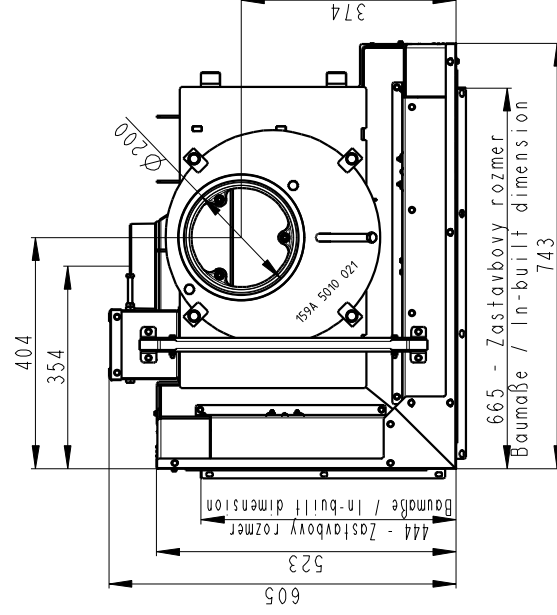

Rozměry v mm: Maße in mm

AR2LE 01, AR2LE 05  
255kg

Centralni privod vzduchu  
Central air inlet  
Zentralluftzufuhr

Primarni a sekundarni vzduch  
Primärluft und Sekundärluft  
Primary and secondary air

Rozměry v mm; Maße in mm

AL2LE 01, AL2LE 05  
255kg

Centrální proud vzduchu  
Central air inlet  
Zentralluftzufuhr

Primární a sekundární vzduch  
Primärluft und Sekundärluft  
Primary and secondary air