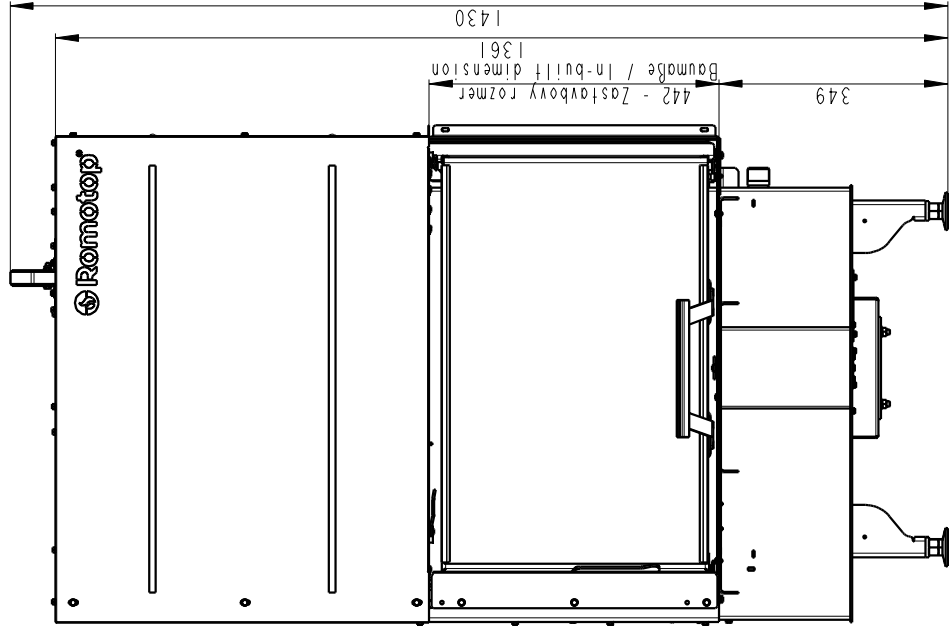

Rozměry v mm: Maße in mm

AR2LE 01, AR2LE 05  
255kg

Centralni privod vzduchu  
Central air inlet  
Zentralluftzufuhr

Primarni a sekundarni vzduch  
Primärluft und Sekundärluft  
Primary and secondary air

Rozměry v mm; Maße in mm

AL2LE 01, AL2LE 05  
255kg

Centrální proud vzduchu  
Central air inlet  
Zentralluftzufuhr

Primární a sekundární vzduch  
Primärluft und Sekundärluft  
Primary and secondary air