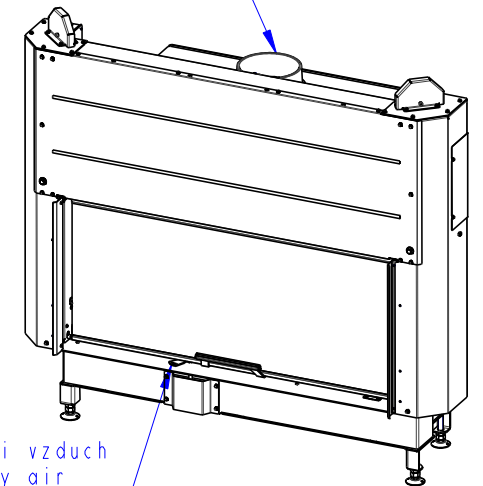

Rozměry v mm
 Maße in mm
 Dimensions in mm

HEAT 3g L 110.50.01 STANDARD

315kg

Centralni privod vzduchu
 Central air inlet
 Zentralluftzufuhr

Litiny odvod koure
 Cast iron spigot
 Der gusseiserne Rauchabgang