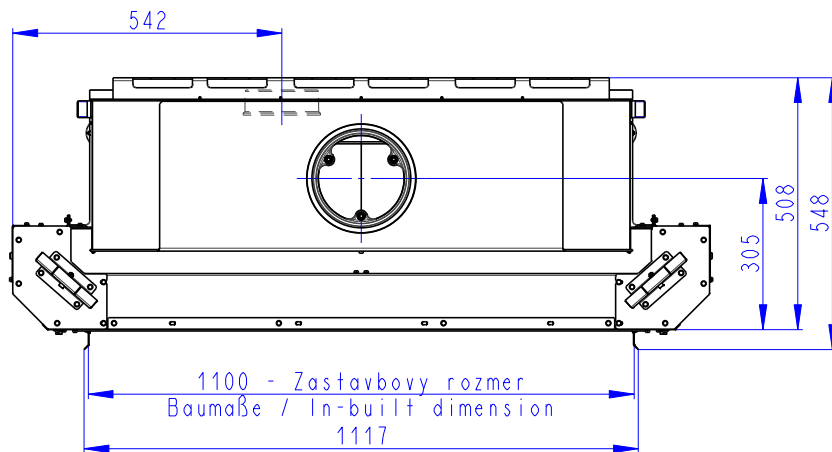

Rozměry v mm
 Maße in mm
 Dimensions in mm

HEAT 3g L 110.50.01 STANDARD

315kg

Centralni privod vzduchu
 Central air inlet
 Zentralluftzufuhr

Litiny odvod koure
 Cast iron spigot
 Der gusseiserne Rauchabgang