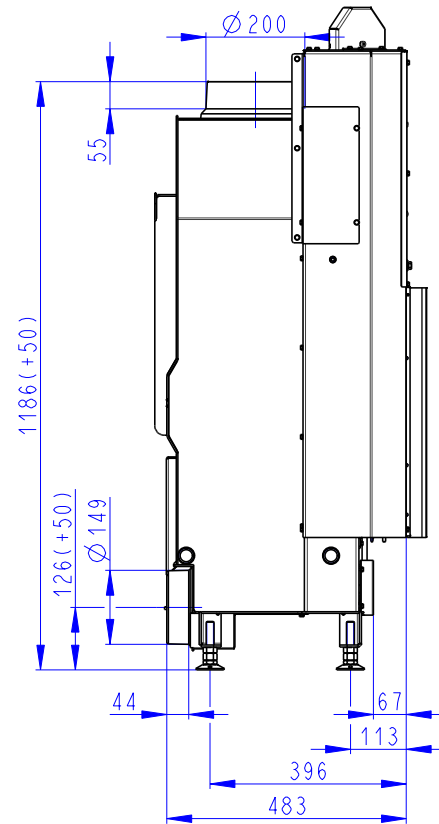

Rozměry v mm
 Maße in mm
 Dimensions in mm

HEAT 3g L 110.50.01 STANDARD

315kg

Centralni privod vzduchu
 Central air inlet
 Zentralluftzufuhr

Litiny odvod koure
 Cast iron spigot
 Der gusseiserne Rauchabgang