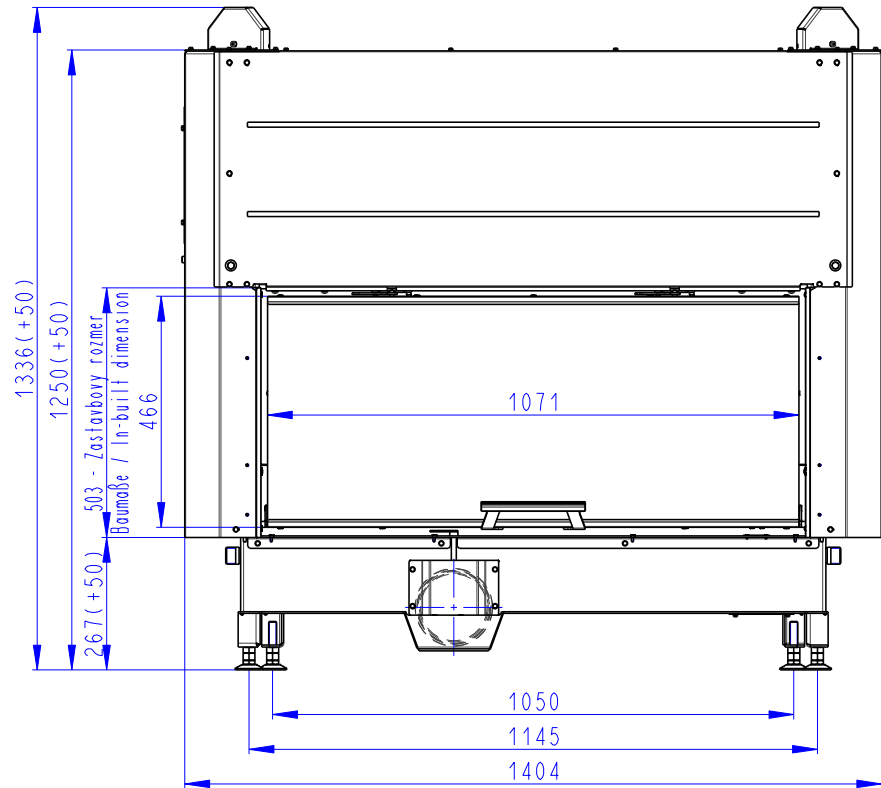

Rozměry v mm
 Maße in mm
 Dimensions in mm

HEAT 3g L 110.50.01 STANDARD

315kg

Centralni privod vzduchu
 Central air inlet
 Zentralluftzufuhr

Litiny odvod koure
 Cast iron spigot
 Der gusseiserne Rauchabgang