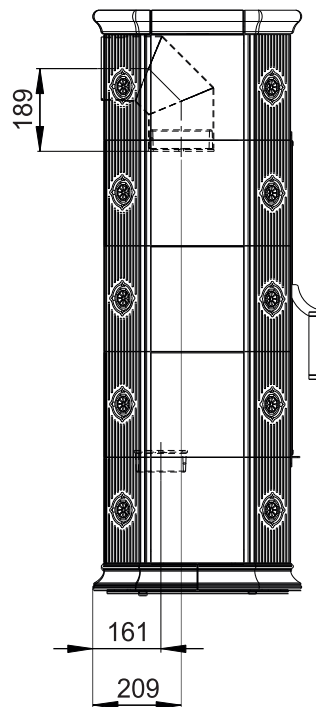

Primární / Sekundární vzduch
Primärluft / Sekundärluft
Primary / Secondary air

CPV - Centr. přívod vzduchu
ZLZ - Zentralluftzufuhr
CAI - Central air inlet

Rozměry v mm
Maße in mm
Dimensions in mm

Kachlová kamna Kachelöfen Tiled Stoves	Typ Type Typ	ESTE 1	List Blatt Sheet	1/1
Hmotnost Gewicht Weight	Rozměry topeniště (výška x šířka x hloubka) Maße Feuerraum (höhe x breite x tiefe) Combustion Chamber Dimensions (height x width x depth)		Hein & spol. - keramické závody, spol. s r. o. Odry - Tošovice	
250 kg	400 x 340 x 210 (mm)			