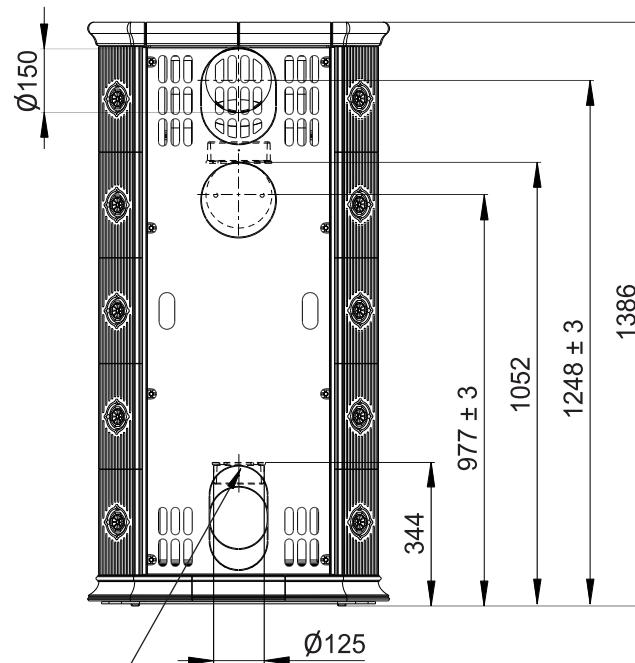

Primární / Sekundární vzduch
Primärluft / Sekundärluft
Primary / Secondary air

CPV - Centr. přívod vzduchu
ZLZ - Zentralluftzufuhr
CAI - Central air inlet

Rozměry v mm
Maße in mm
Dimensions in mm

Kachlová kamna Kachelöfen Tiled Stoves	Typ Type Typ	ESTE 1	List Blatt Sheet	1/1
Hmotnost Gewicht Weight	Rozměry topeniště (výška x šířka x hloubka) Maße Feuerraum (höhe x breite x tiefe) Combustion Chamber Dimensions (height x width x depth)		Hein & spol. - keramické závody, spol. s r. o. Odry - Tošovice	
250 kg	400 x 340 x 210 (mm)			