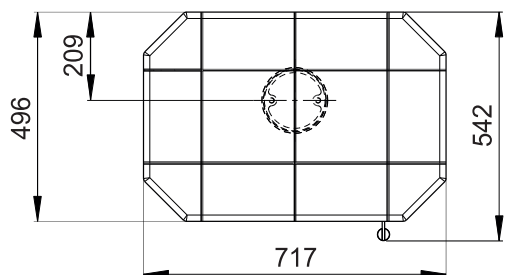

Primární / Sekundární vzduch
Primärluft / Sekundärluft
Primary / Secondary air

CPV - Centr. přívod vzduchu
ZLZ - Zentralluftzufuhr
CAI - Central air inlet

Rozměry v mm
Maße in mm
Dimensions in mm

Kachlová kamna Kachelöfen Tiled Stoves	Typ Type Typ	ESTE 1	List Blatt Sheet	1/1
Hmotnost Gewicht Weight	Rozměry topeniště (výška x šířka x hloubka) Maße Feuerraum (höhe x breite x tiefe) Combustion Chamber Dimensions (height x width x depth)		Hein & spol. - keramické závody, spol. s r. o. Odry - Tošovice	
250 kg	400 x 340 x 210 (mm)			