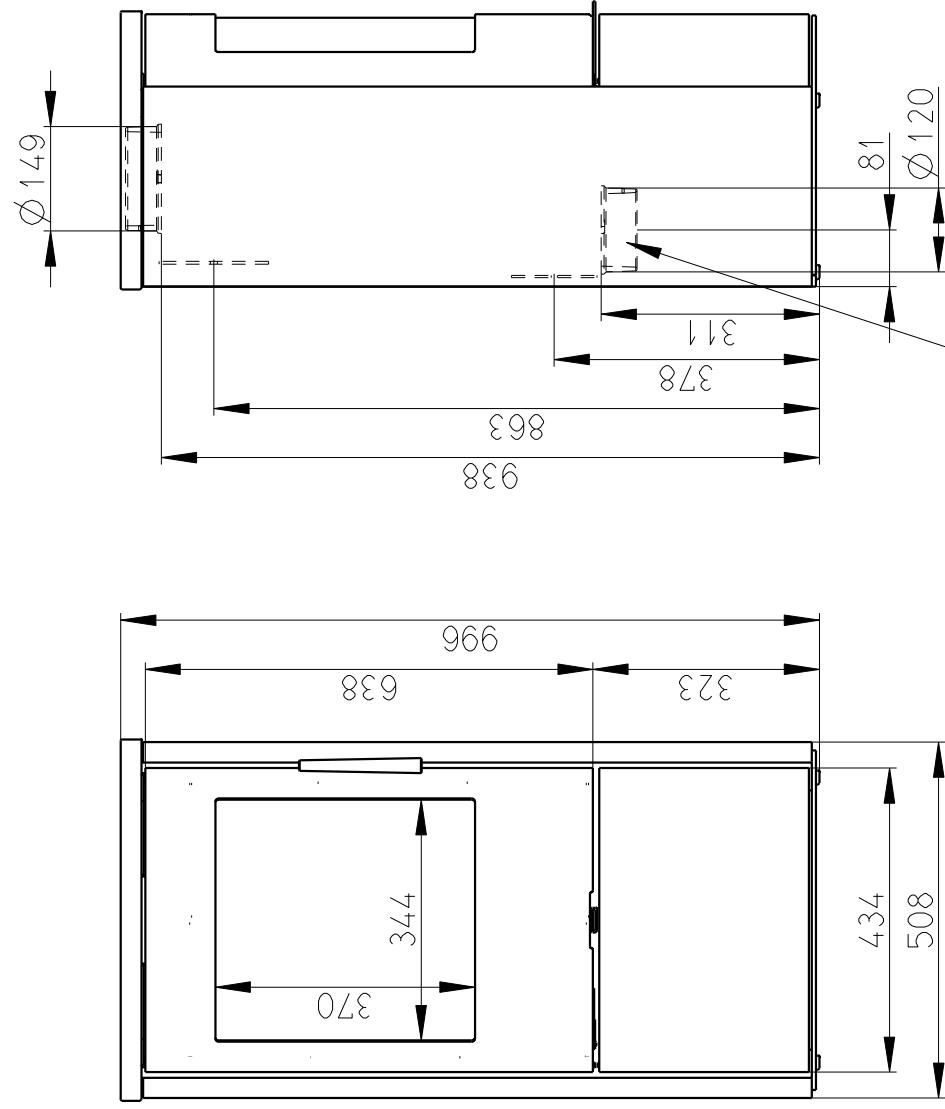

Rozmery v mm; Maße in mm; Dimensions in mm

# ALPERA G04 - BOK PLECH VIKO KERAMIKA - 146G

123 kg

CENTRALNI PRIVOD VZDUCHU  
Zentralluftzufuhr  
Central air inlet  
 $\varnothing 120\text{mm}$

SEKUNDARNI VZDUCH  
Sekundär luft  
Secondary air  
A/UND/AND  
PRIMARNI VZDUCH  
Primär luft  
Primary air