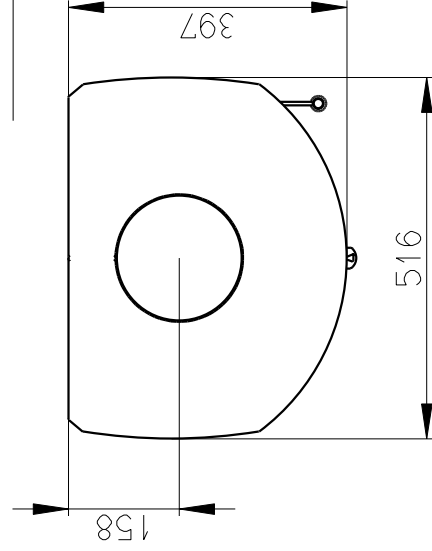

Rozmery v mm; Maße in mm; Dimensions in mm

# ALPERA G04 - BOK PLECH VIKO KERAMIKA - 146G

123 kg

CENTRALNI PRIVOD VZDUCHU  
Zentralluftzufuhr  
Central air inlet  
 $\varnothing 120\text{mm}$

SEKUNDARNI VZDUCH  
Sekundär luft  
Secondary air  
A/UND/AND  
PRIMARNI VZDUCH  
Primär luft  
Primary air