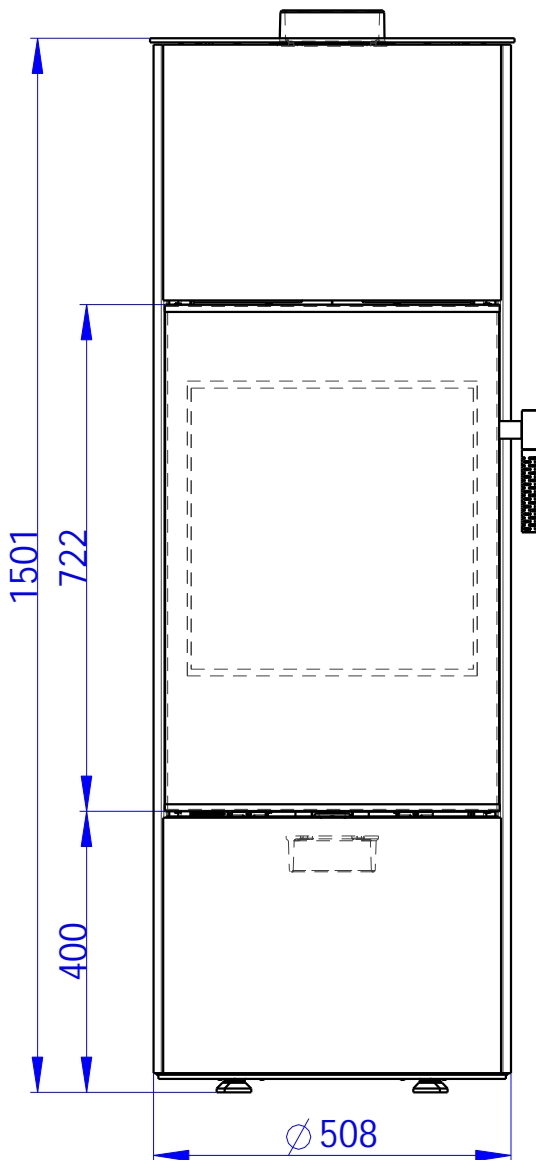

Rozmery v mm  
Maße in mm  
Dimensions in mm

# SORIA N 03 - PLECH - 242A

172 kg

Centralni privod vzduchu  
Zentralluftzufuhr  
Central air inlet

Primarni a sekundarni vzduch  
Primarluft und sekundarluft  
Primary and secondary air