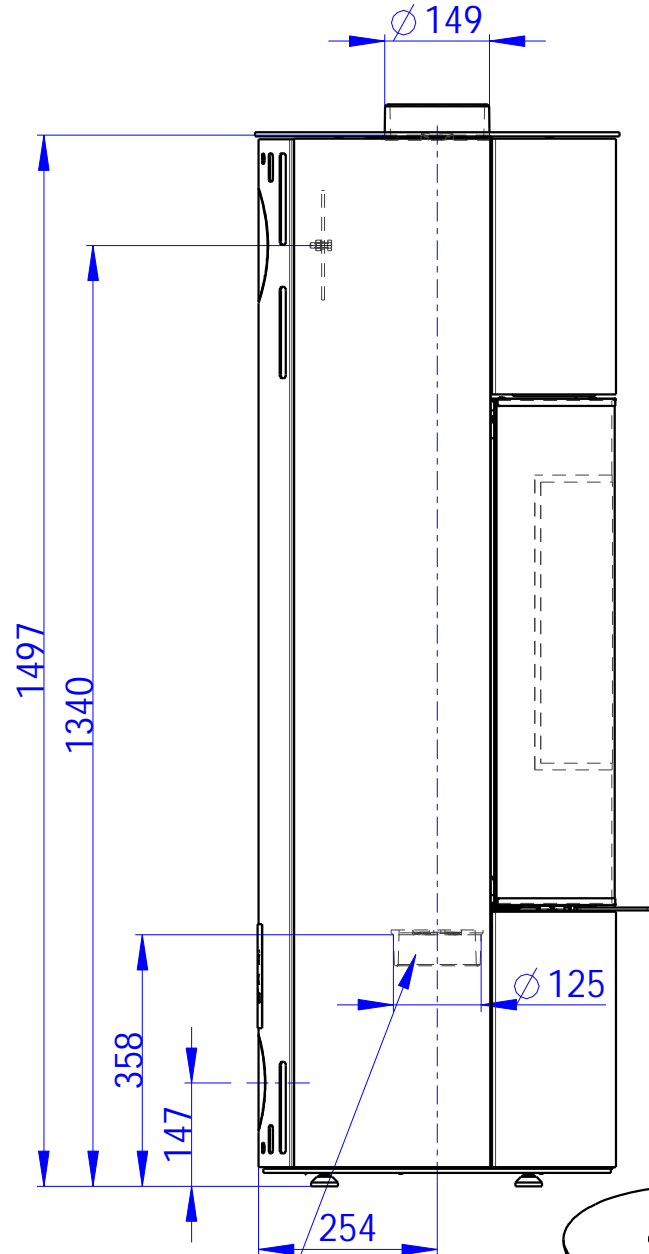

Rozmery v mm  
Maße in mm  
Dimensions in mm

# SORIA N 03 - PLECH - 242A

172 kg

Centralni privod vzduchu  
Zentralluftzufuhr  
Central air inlet

Primarni a sekundarni vzduch  
Primarluft und sekundarluft  
Primary and secondary air