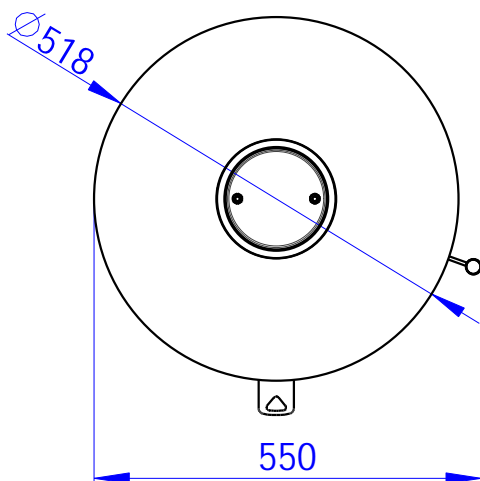

Rozmery v mm  
Maße in mm  
Dimensions in mm

# SORIA N 03 - PLECH - 242A

172 kg

Centralni privod vzduchu  
Zentralluftzufuhr  
Central air inlet

Primarni a sekundarni vzduch  
Primarluft und sekundarluft  
Primary and secondary air