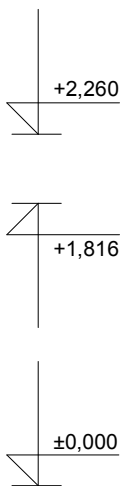

Pohled 1

Pohled 3

Pohled 2

Pohled 4

Robin EKO 2x2/0,3 m

Sklon střechy: 9°

Měřítko: 1:50

Výkres: základy