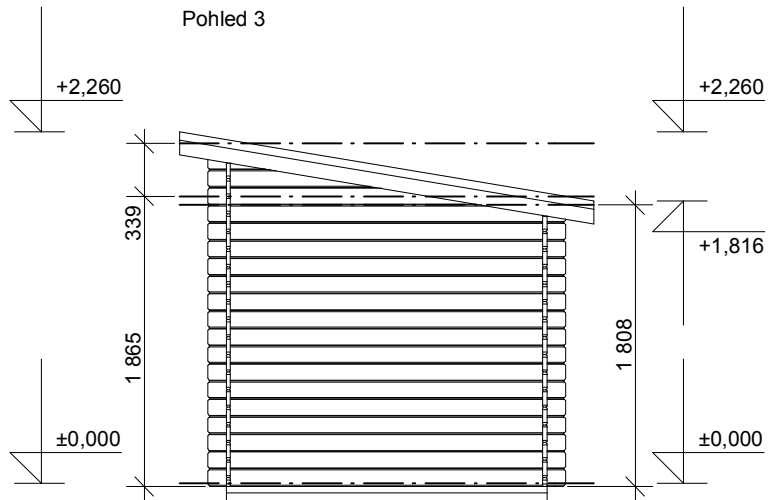

Pohled 1

Pohled 3

Pohled 2

Pohled 4

Robin EKO 2x2/0,3 m

Sklon střechy: 9°

Měřítko: 1:50

Výkres: základy