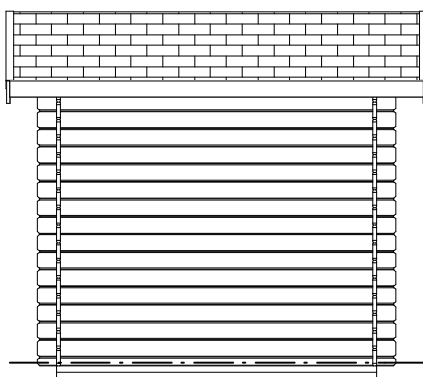

Pohled 1

Pohled 3

Pohled 2

Pohled 4

Robin EKO 2x2/0,3 m

Sklon střechy: 9°

Měřítko: 1:50

Výkres: základy