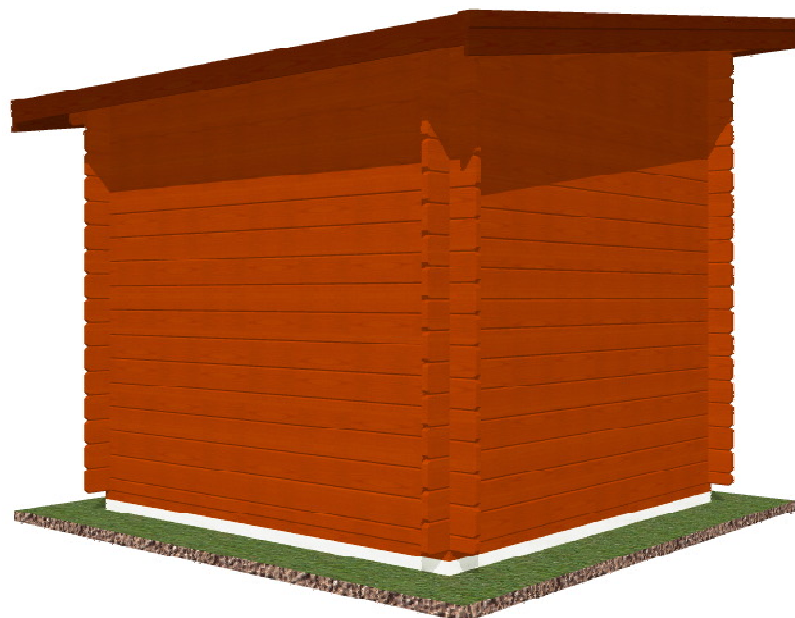

Robin EKO 2x2/0,3 m

Sklon střechy: 9°

Měřítko: bez měřítka

Výkres: axonometrie

DELTA Svratka s.r.o.

Partyzánská 411, 592 02 Svratka

IČ: 150 50 611, DIČ: CZ 150 50 611

tel.: +420 566 662 215, tel/fax: +420 566 662 554

e-mail: info@deltasvratka.cz

<http://www.deltasvratka.cz/>

Obchodní oddělení: Kozinova 57/2, 102 00 Praha 10

tel/fax: +420 271 750 637, tel.: +420 603 804 264