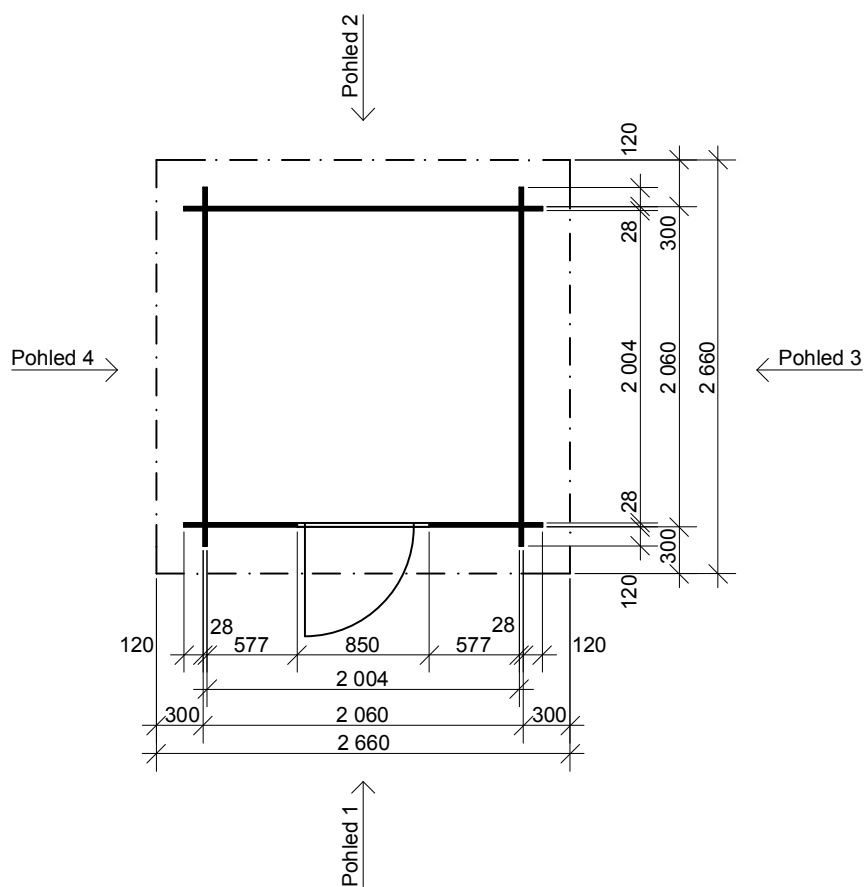

Robin EKO 2x2/0,3 m

Sklon střechy: 9°

Měřítko: bez měřítka

Výkres: axonometrie

DELTA Svratka s.r.o.

Partyzánská 411, 592 02 Svratka

IČ: 150 50 611, DIČ: CZ 150 50 611

tel.: +420 566 662 215, tel/fax: +420 566 662 554

e-mail: info@deltasvratka.cz

<http://www.deltasvratka.cz/>

Obchodní oddělení: Kozinova 57/2, 102 00 Praha 10

tel/fax: +420 271 750 637, tel.: +420 603 804 264

Robin EKO 2x2/0,3 m

Sklon střechy: 9°

Měřítko: 1:50

Obchodní oddělení: Kozinova 57/2, 102 00 Praha 10

tel/fax: +420 271 750 637, tel.: +420 603 804 264

Robin EKO 2x2/0,3 m

Sklon střechy: 9°

Měřítko: 1:50

Výkres: pohledy

DELTA Svratka s.r.o.

Partyzánská 411, 592 02 Svratka

Pohled 1

Pohled 3

Pohled 2

Pohled 4

Robin EKO 2x2/0,3 m

Sklon střechy: 9°

Měřítko: 1:50

Výkres: základy