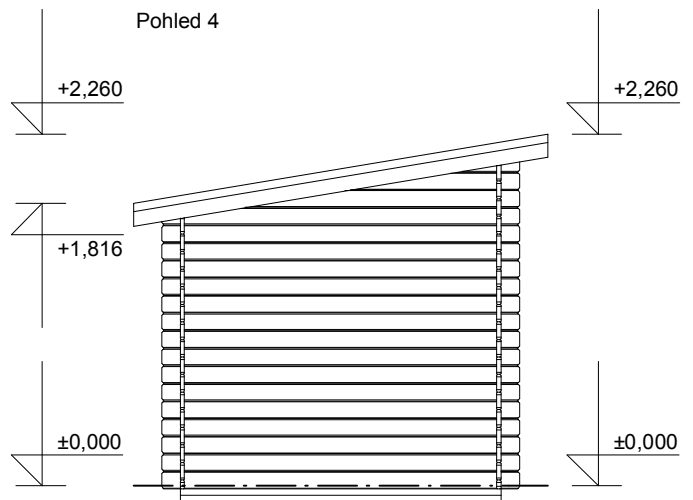

Pohled 1

Pohled 3

Pohled 2

Pohled 4

Robin EKO 2x2/0,3 m

Sklon střechy: 9°

Měřítko: 1:50

Výkres: základy