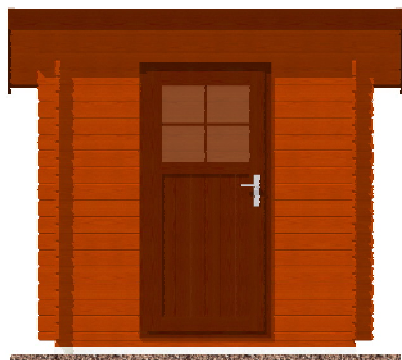

Robin EKO 2x2/0,3 m

Sklon střechy: 9°

Měřítko: bez měřítka

Výkres: axonometrie

DELTA Svratka s.r.o.

Partyzánská 411, 592 02 Svratka

IČ: 150 50 611, DIČ: CZ 150 50 611

tel.: +420 566 662 215, tel/fax: +420 566 662 554

e-mail: info@deltasvratka.cz

<http://www.deltasvratka.cz/>

Obchodní oddělení: Kozinova 57/2, 102 00 Praha 10

tel/fax: +420 271 750 637, tel.: +420 603 804 264

Robin EKO 2x2/0,3 m

Sklon střechy: 9°

Měřítko: 1:50

Pohled 1

Pohled 3

Pohled 2

Pohled 4

Robin EKO 2x2/0,3 m

Sklon střechy: 9°

Měřítko: 1:50

Výkres: základy