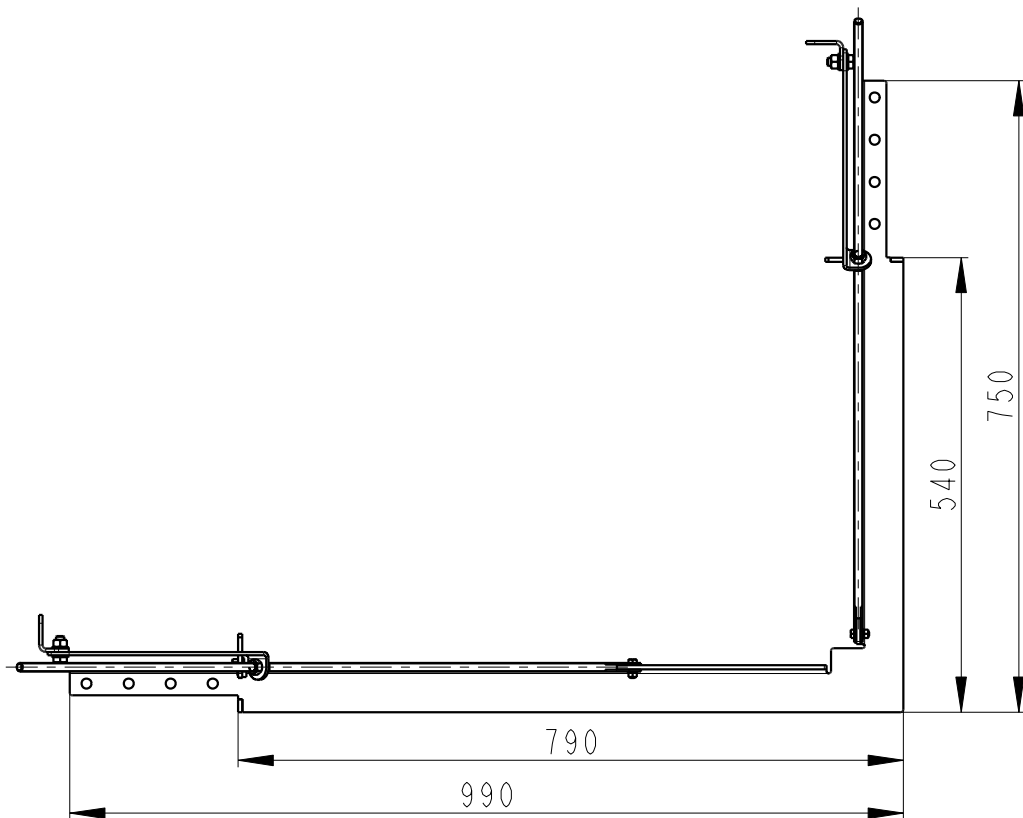

HR2LG RAM 03

11 kg

Rozmery v mm; Maße in mm

B - B

A
1:2

B
1:1

C
1:1