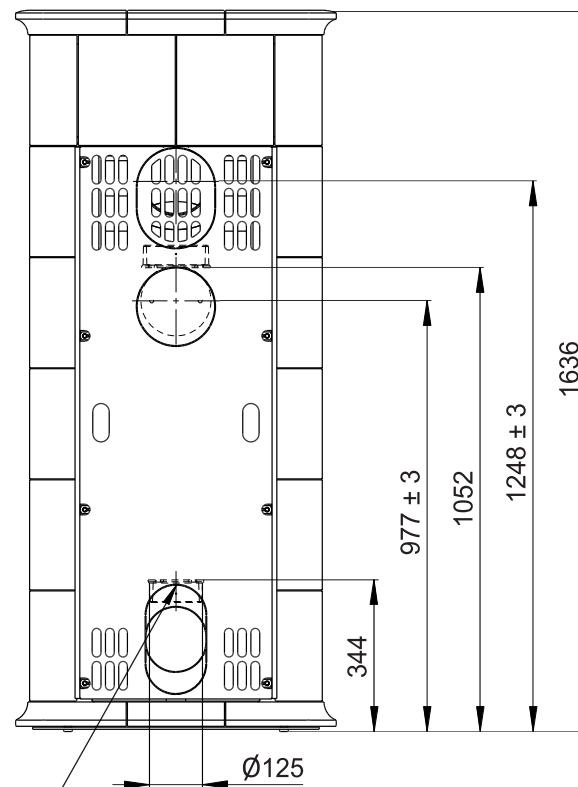

Primární / Sekundární vzduch
Primärluft / Sekundärluft
Primary / Secondary air

Rozměry v mm
Maße in mm
Dimensions in mm

CPV - Centr. přívod vzduchu
ZLZ - Zentralluftzufuhr
CAI - Central air inlet

Kachlová kamna Kachelöfen Tiled Stoves	Typ Type Typ	ESTE 4H	List Blatt Sheet	1/1
Hmotnost Gewicht Weight	Rozměry topeniště (výška x šířka x hloubka) Maße Feuerraum (höhe x breite x tiefe) Combustion Chamber Dimensions (height x width x depth)		Hein & spol. - keramické závody, spol. s r. o. Odry - Tošovice	
310kg	400 x 340 x 210 (mm)			