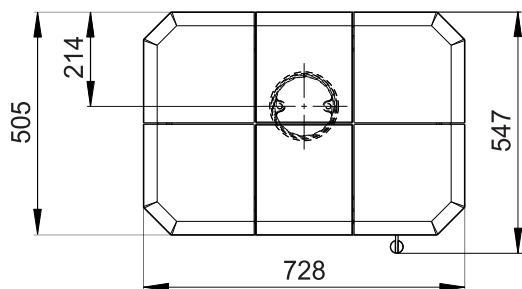

Primární / Sekundární vzduch
Primärluft / Sekundärluft
Primary / Secondary air

Rozměry v mm
Maße in mm
Dimensions in mm

CPV - Centr. přívod vzduchu
ZLZ - Zentralluftzufuhr
CAI - Central air inlet

Kachlová kamna Kachelöfen Tiled Stoves	Typ Type Typ	ESTE 4H	List Blatt Sheet	1/1
Hmotnost Gewicht Weight	Rozměry topeniště (výška x šířka x hloubka) Maße Feuerraum (höhe x breite x tiefe) Combustion Chamber Dimensions (height x width x depth)		Hein & spol. - keramické závody, spol. s r. o. Odry - Tošovice	
310kg	400 x 340 x 210 (mm)			