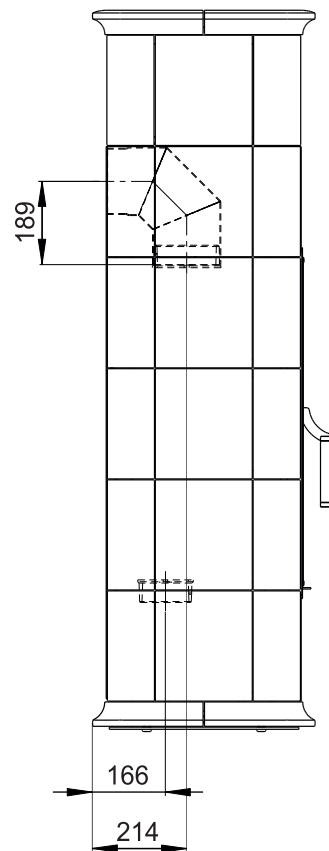

Primární / Sekundární vzduch
Primärluft / Sekundärluft
Primary / Secondary air

Rozměry v mm
Maße in mm
Dimensions in mm

CPV - Centr. přívod vzduchu
ZLZ - Zentralluftzufuhr
CAI - Central air inlet

Kachlová kamna Kachelöfen Tiled Stoves	Typ Type Typ	ESTE 4H	List Blatt Sheet	1/1
Hmotnost Gewicht Weight	Rozměry topeniště (výška x šířka x hloubka) Maße Feuerraum (höhe x breite x tiefe) Combustion Chamber Dimensions (height x width x depth)		Hein & spol. - keramické závody, spol. s r. o. Odry - Tošovice	
310kg	400 x 340 x 210 (mm)			