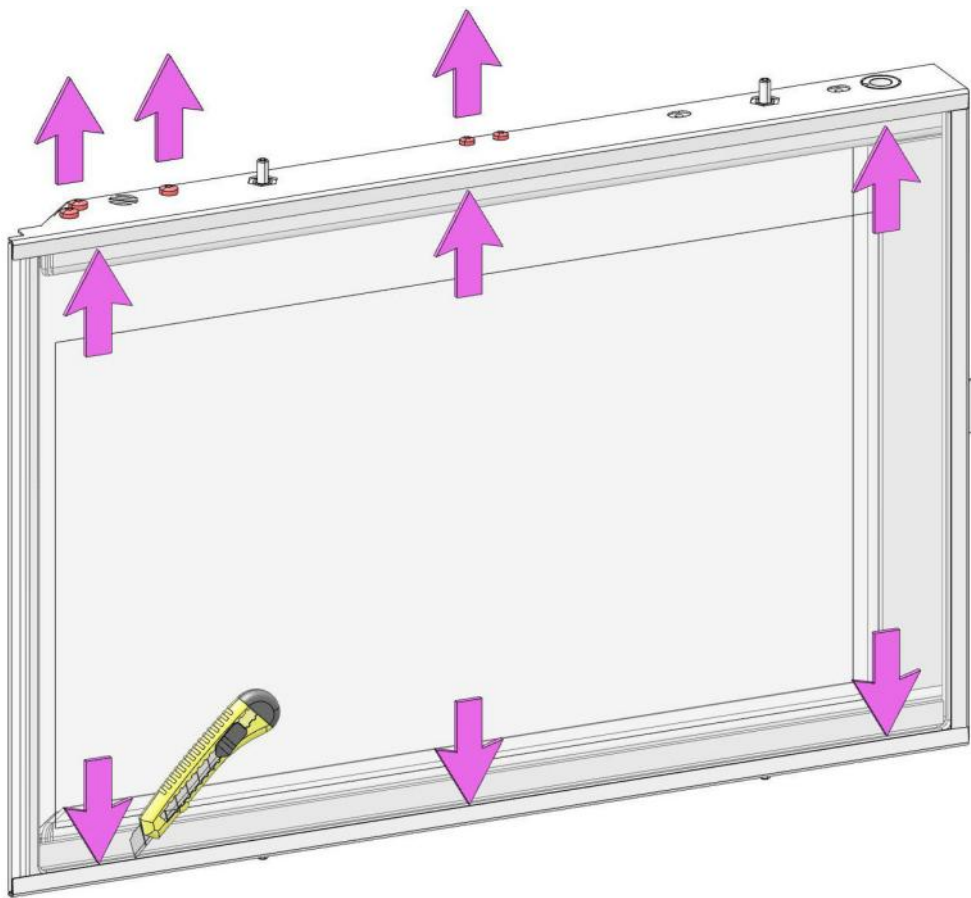

Service fireplace door - Service Feuerraumtür - Servis dveří

DYNAMIC U 3G S 56.44.57.21 K1

1

2

3

4

21

22