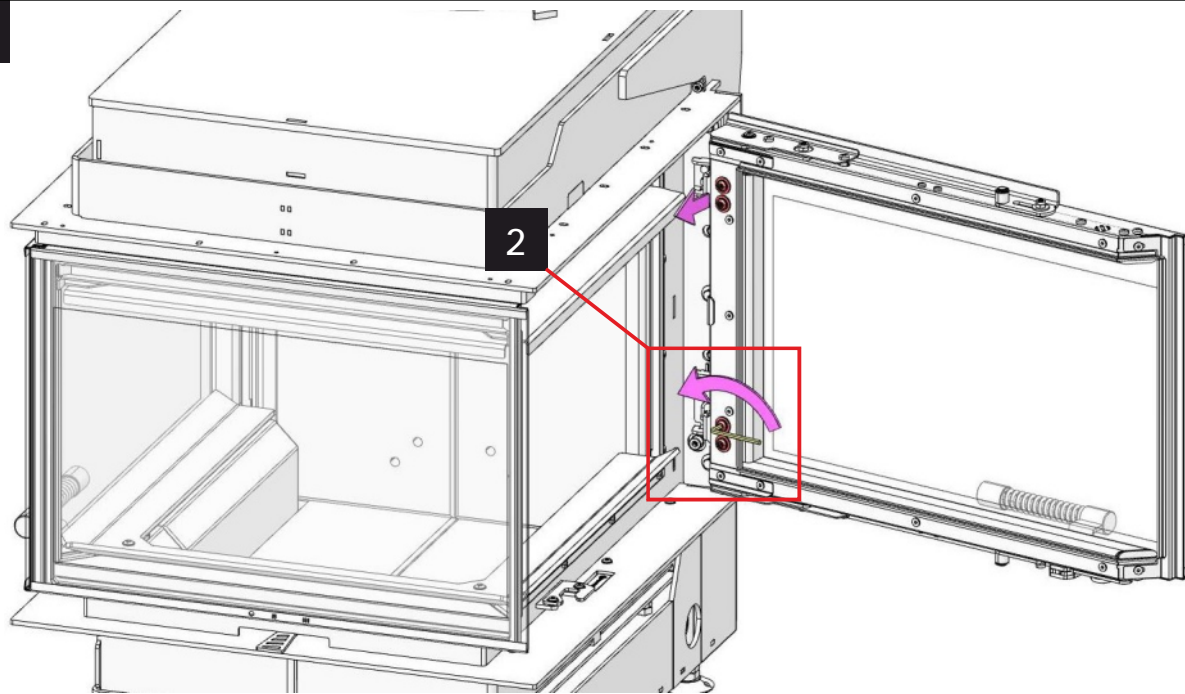

Service fireplace door - Service Feuerraumtür - Servis dveří

DYNAMIC U 3G S 56.44.57.21 K1

1

2

3

4

21

22