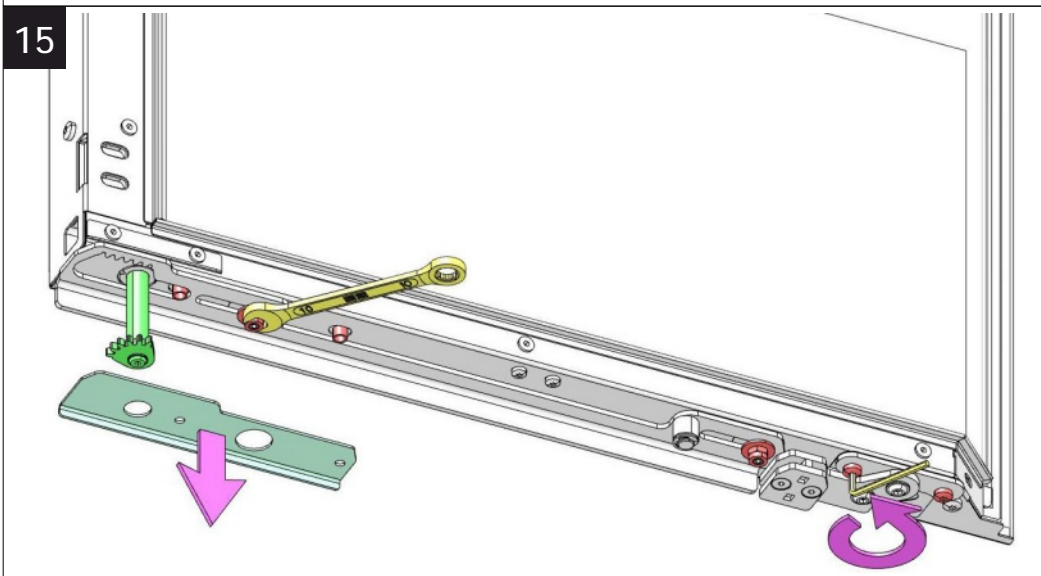

Service fireplace door - Service Feuerraumtür - Servis dveří

DYNAMIC U 3G S 56.44.57.21 K1

1

2

3

4

21

22