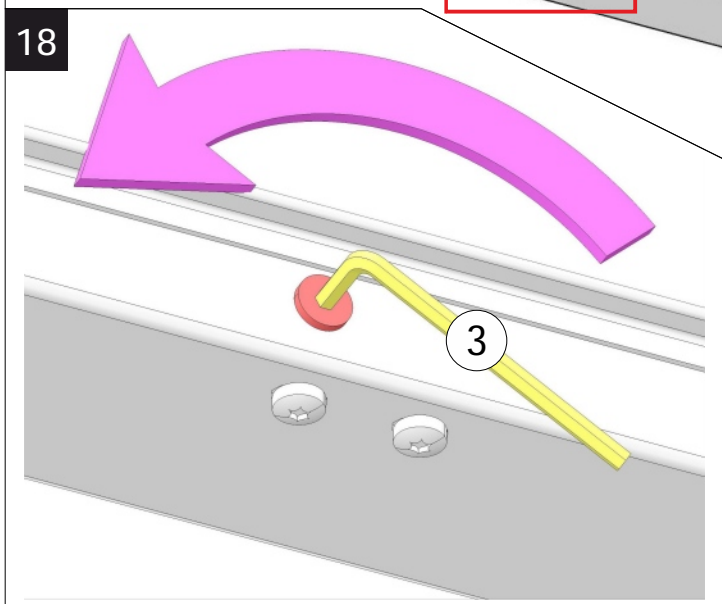

Service fireplace door - Service Feuerraumtür - Servis dveří

DYNAMIC U 3G S 56.44.57.21 K1

1

2

3

4

21

22