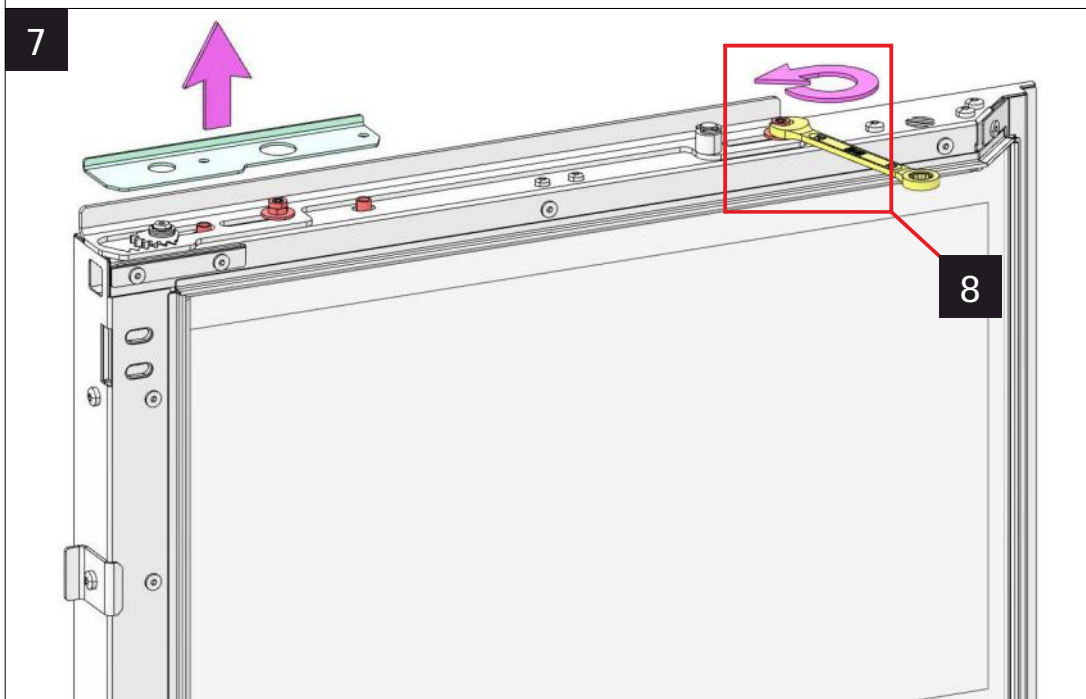

Service fireplace door - Service Feuerraumtür - Servis dveří

DYNAMIC U 3G S 56.44.57.21 K1

1

2

3

4

21

22