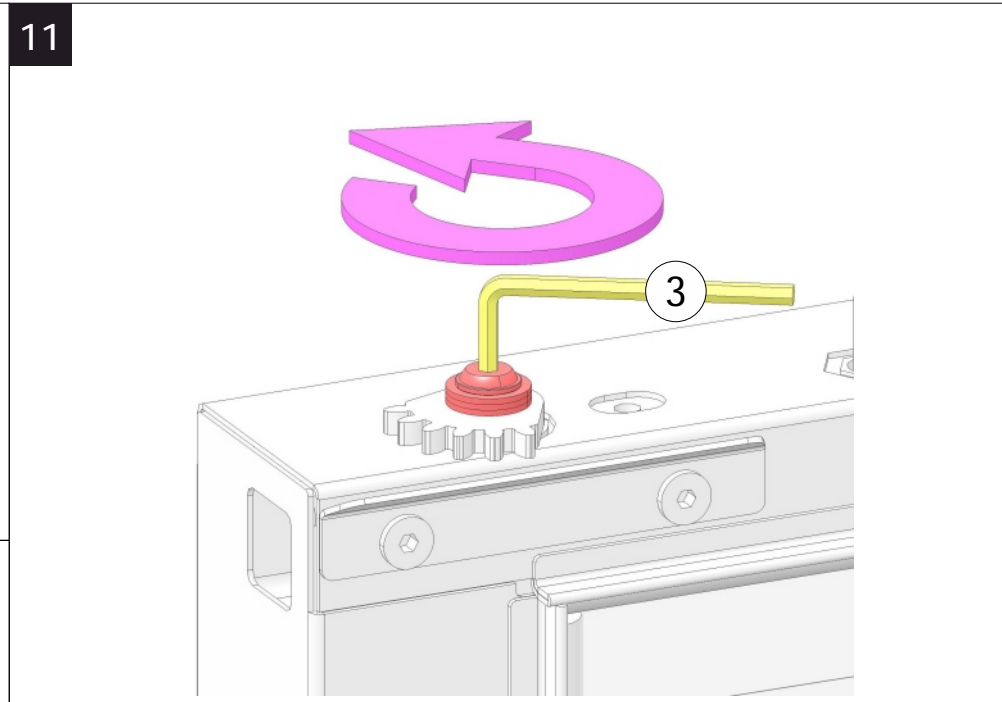

Service fireplace door - Service Feuerraumtür - Servis dveří

DYNAMIC U 3G S 56.44.57.21 K1

1

2

3

4

21

22