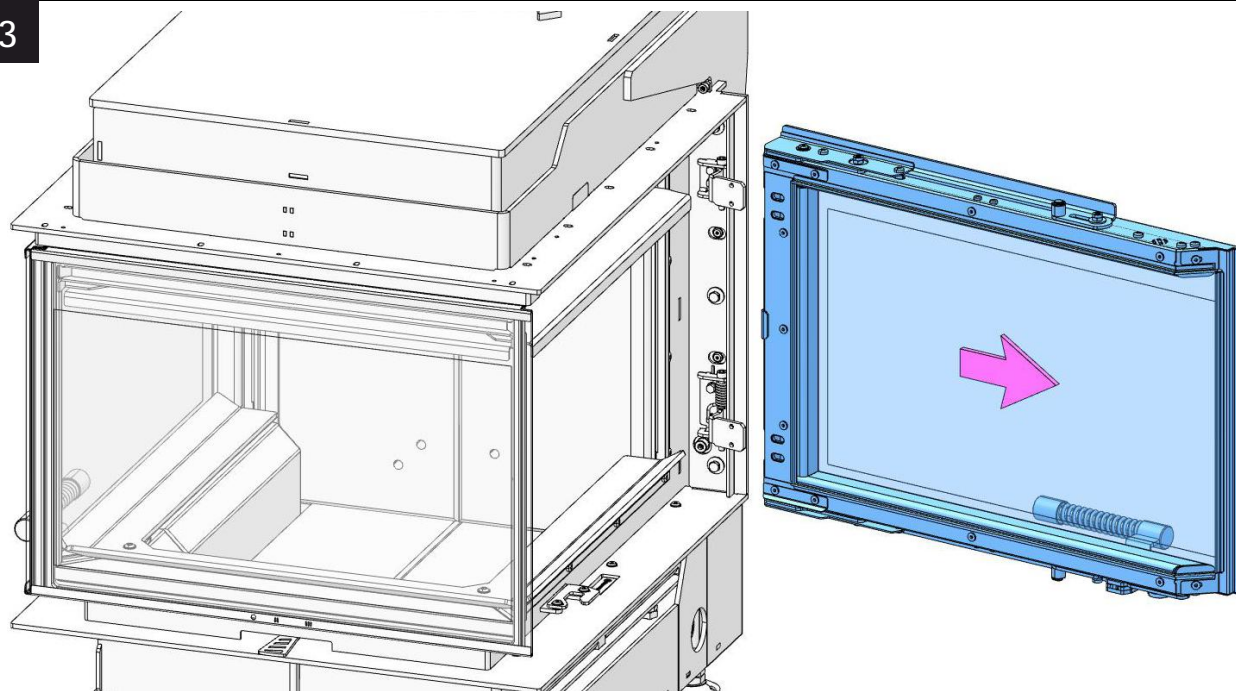

Service fireplace door - Service Feuerraumtür - Servis dveří

DYNAMIC U 3G S 56.44.57.21 K1

1

2

3

4

21

22