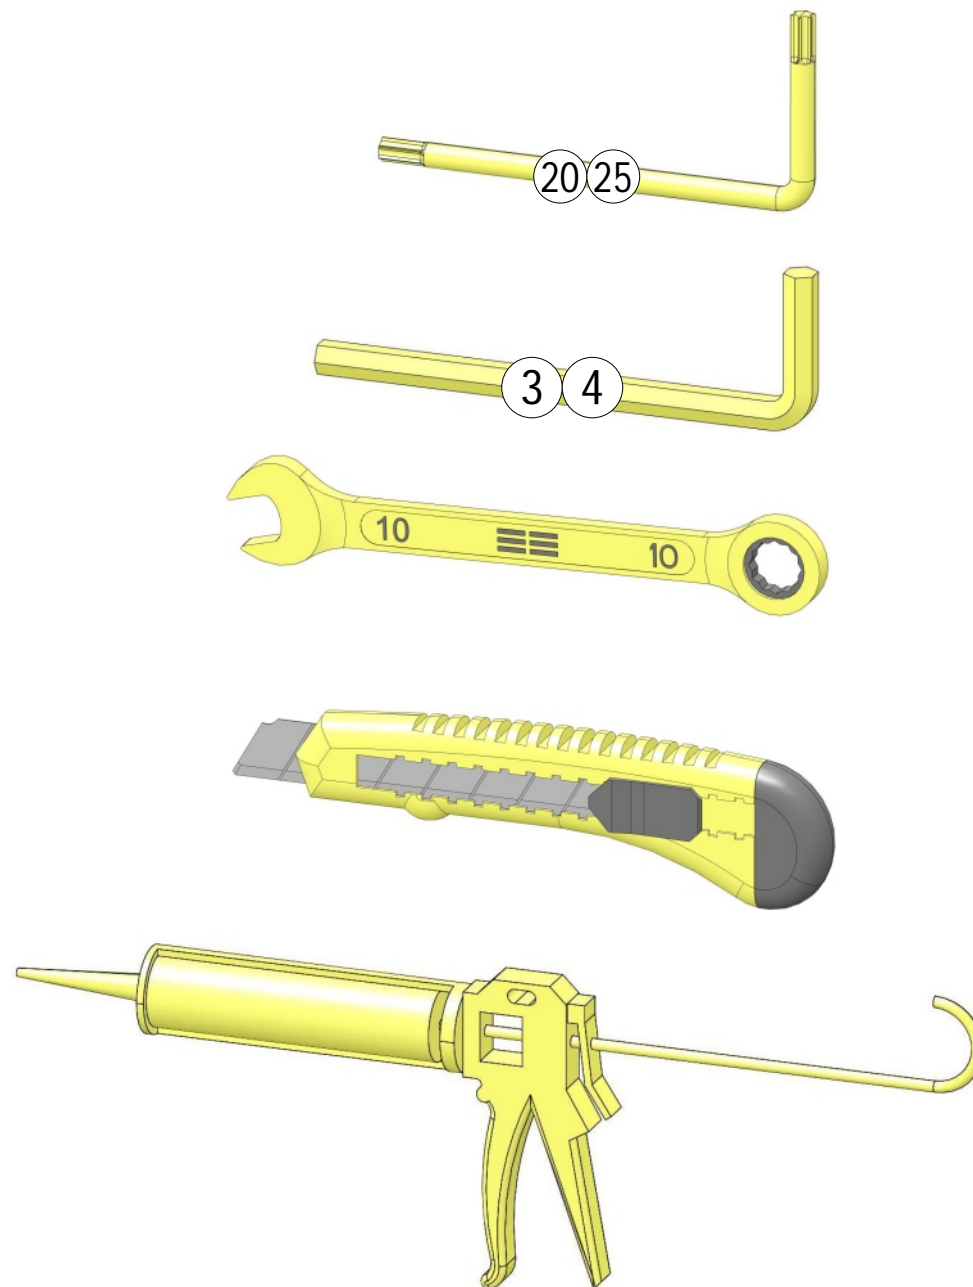

Service fireplace door - Service Feuerraumtür - Servis dveří

DYNAMIC U 3G S 56.44.57.21 K1

1

2

3

4

21

22

23

24

25

26

27

28

29

30

31

32

33

34

35

36

41

42