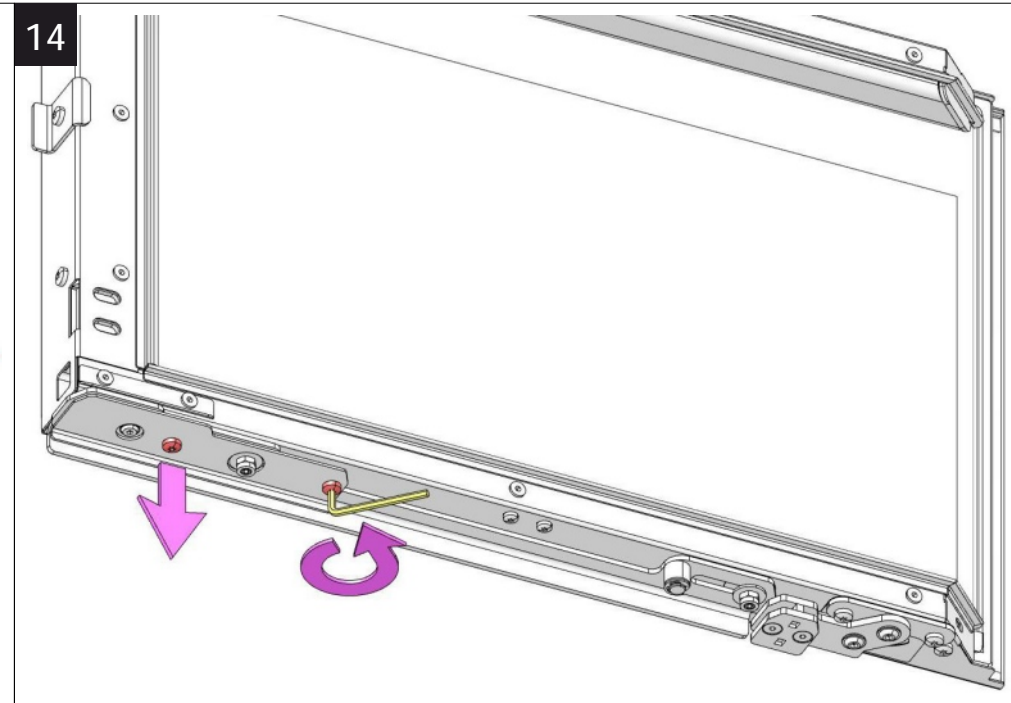

Service fireplace door - Service Feuerraumtür - Servis dveří

DYNAMIC U 3G S 56.44.57.21 K1

1

2

3

4

21

22