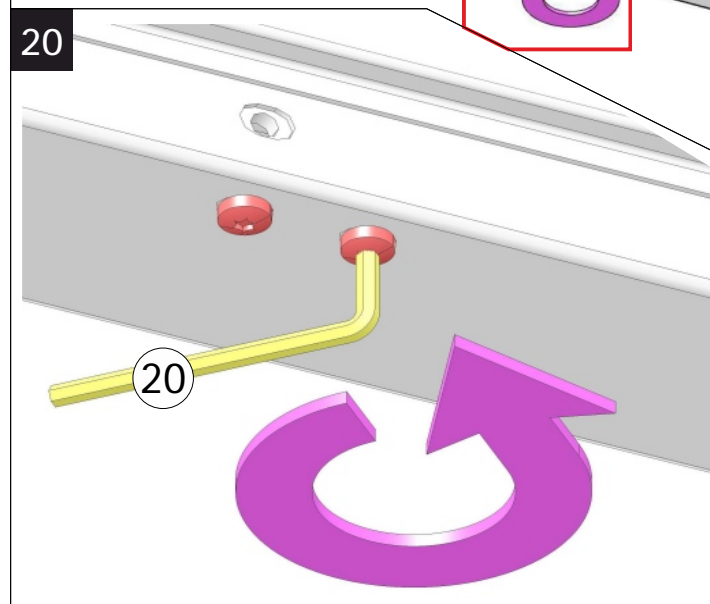

Service fireplace door - Service Feuerraumtür - Servis dveří

DYNAMIC U 3G S 56.44.57.21 K1

1

2

3

4

21

22