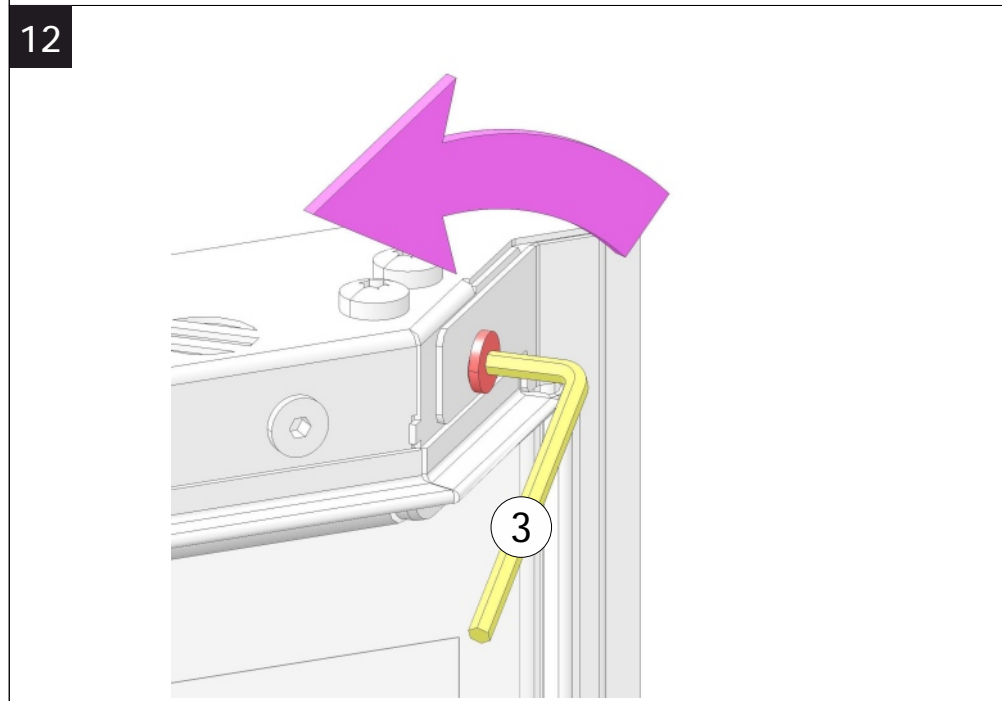

Service fireplace door - Service Feuerraumtür - Servis dveří

DYNAMIC U 3G S 56.44.57.21 K1

1

2

3

4

21

22