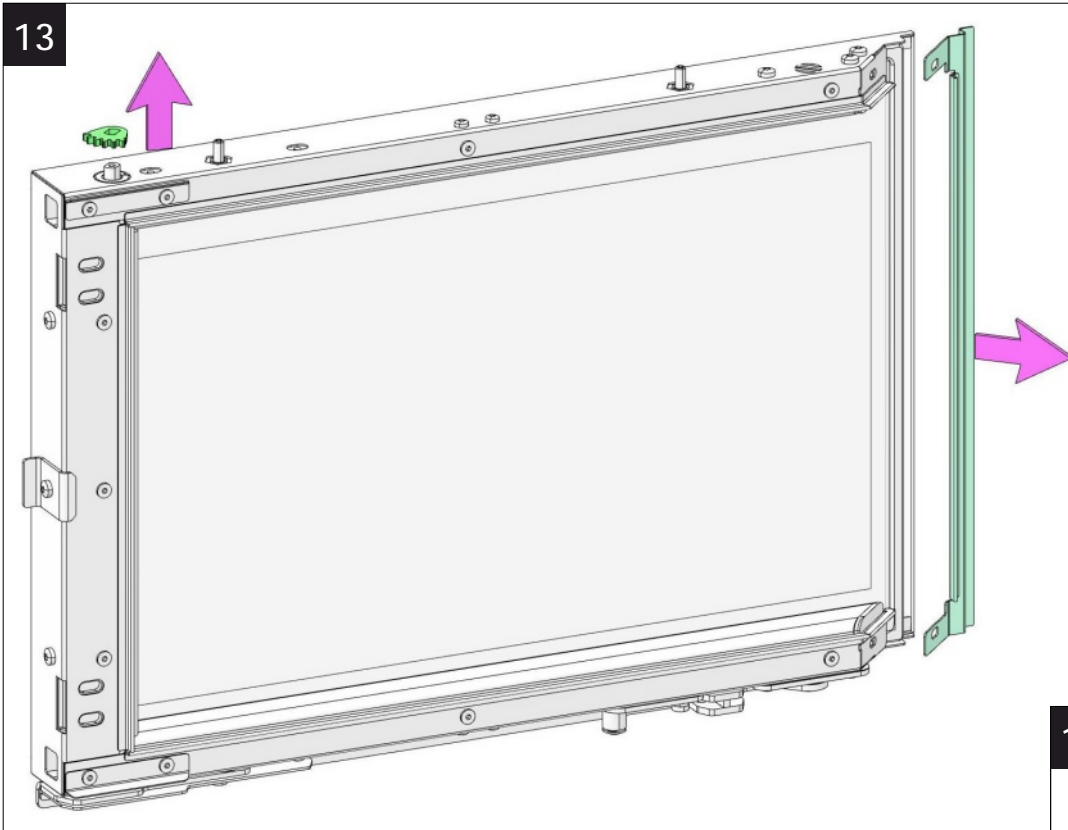

Service fireplace door - Service Feuerraumtür - Servis dveří

DYNAMIC U 3G S 56.44.57.21 K1

1

2

3

4

21

22