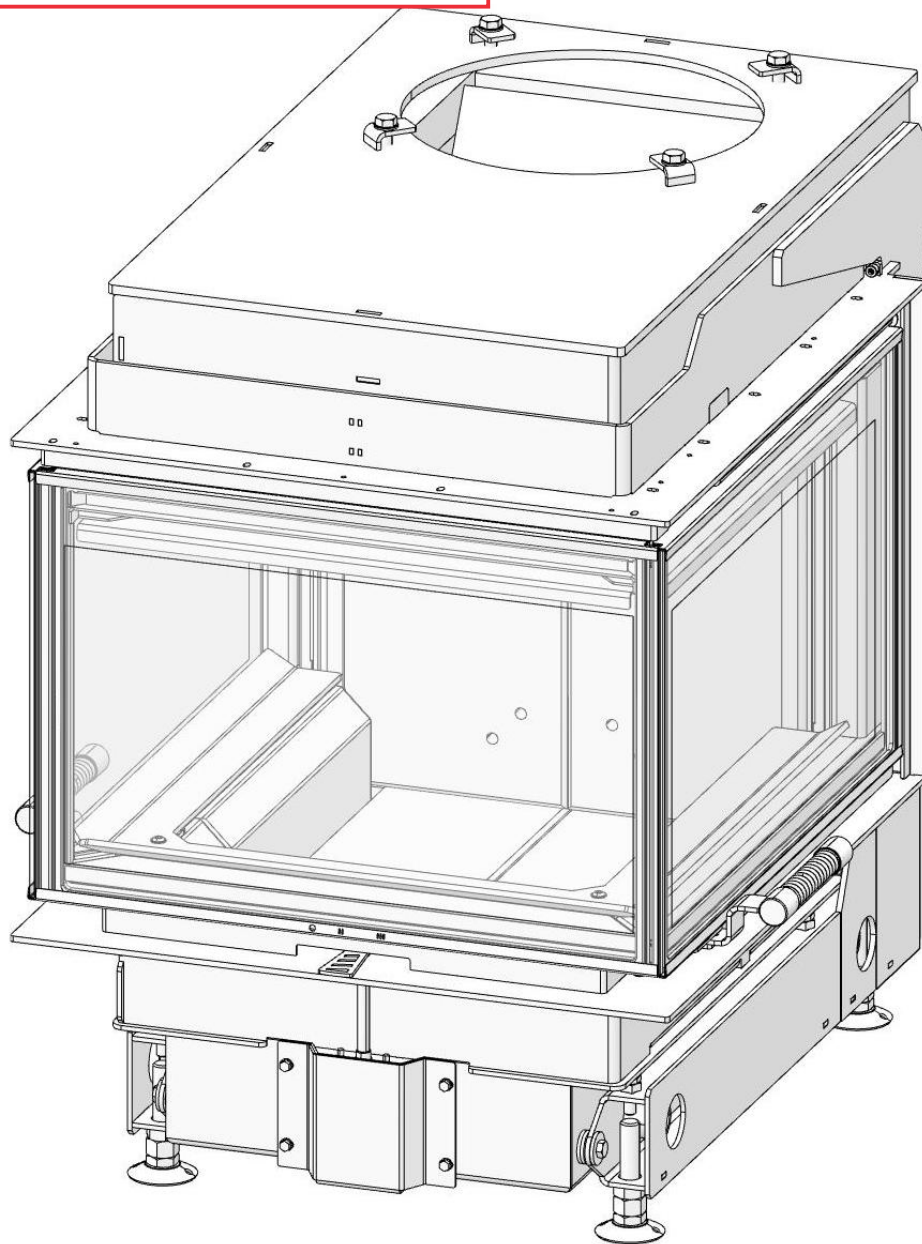

Service fireplace door - Service Feuerraumtür - Servis dveří

DYNAMIC U 3G S 56.44.57.21 K1

1

2

3

4

21

22