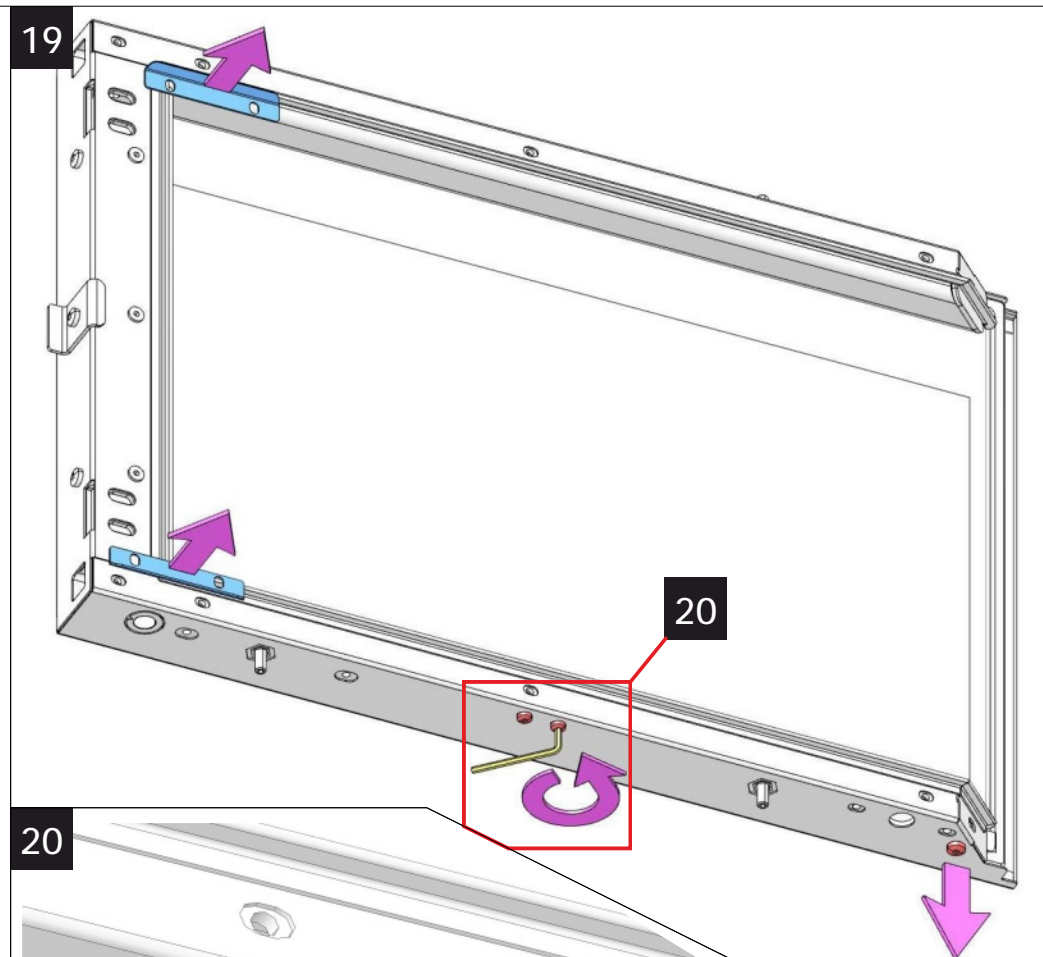

Service fireplace door - Service Feuerraumtür - Servis dveří

DYNAMIC U 3G S 56.44.57.21 K1

1

2

3

4

21

22