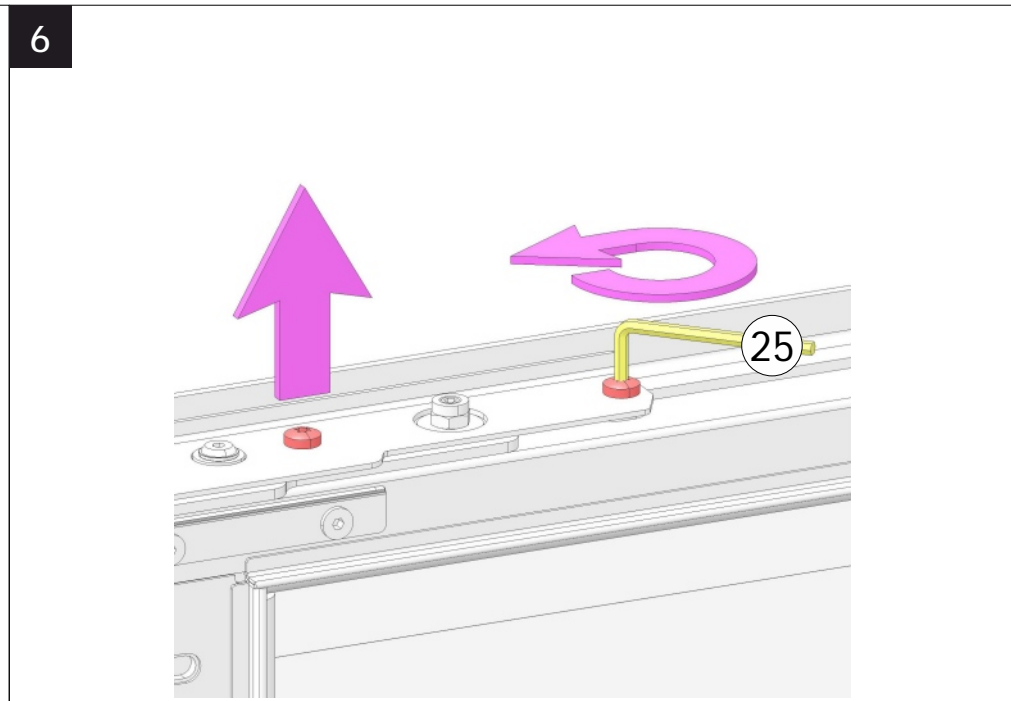

Service fireplace door - Service Feuerraumtür - Servis dveří

DYNAMIC U 3G S 56.44.57.21 K1

1

2

3

4

21

22