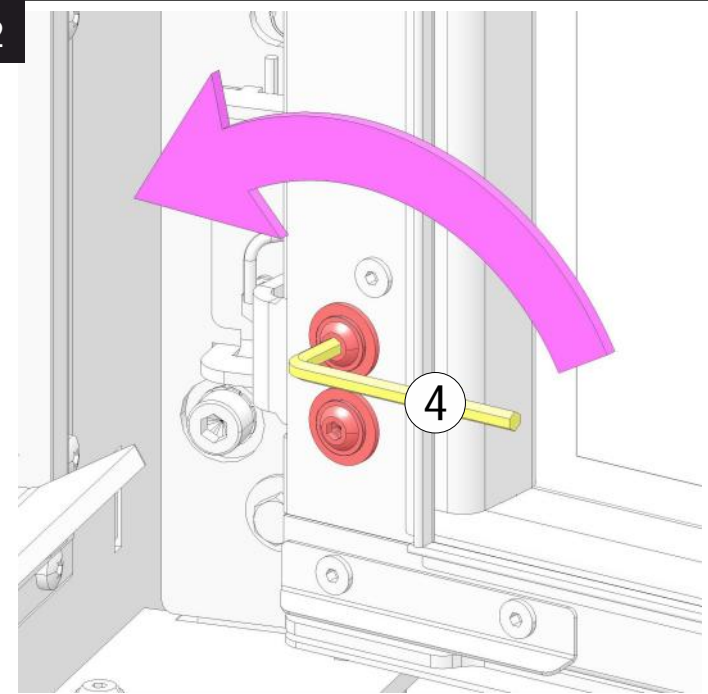

Service fireplace door - Service Feuerraumtür - Servis dveří

DYNAMIC U 3G S 56.44.57.21 K1

1

2

3

4

21

22