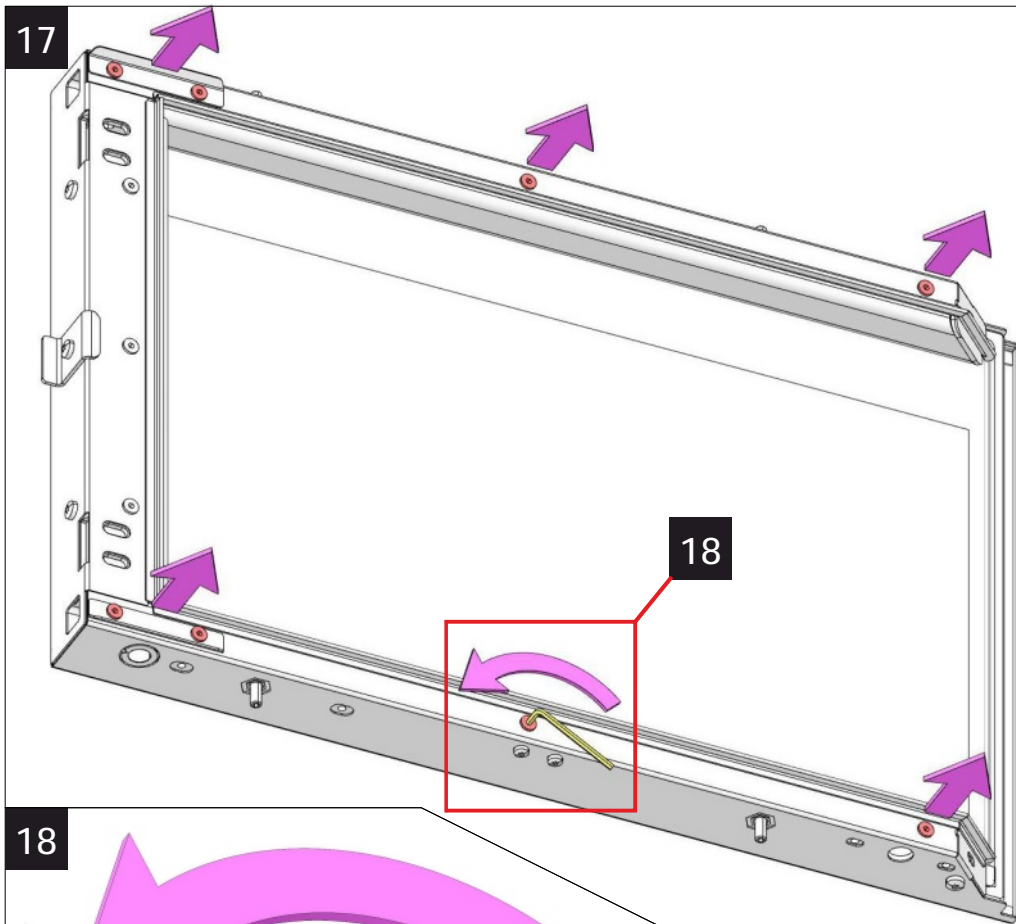

Service fireplace door - Service Feuerraumtür - Servis dveří

DYNAMIC U 3G S 56.44.57.21 K1

1

2

3

4

21

22