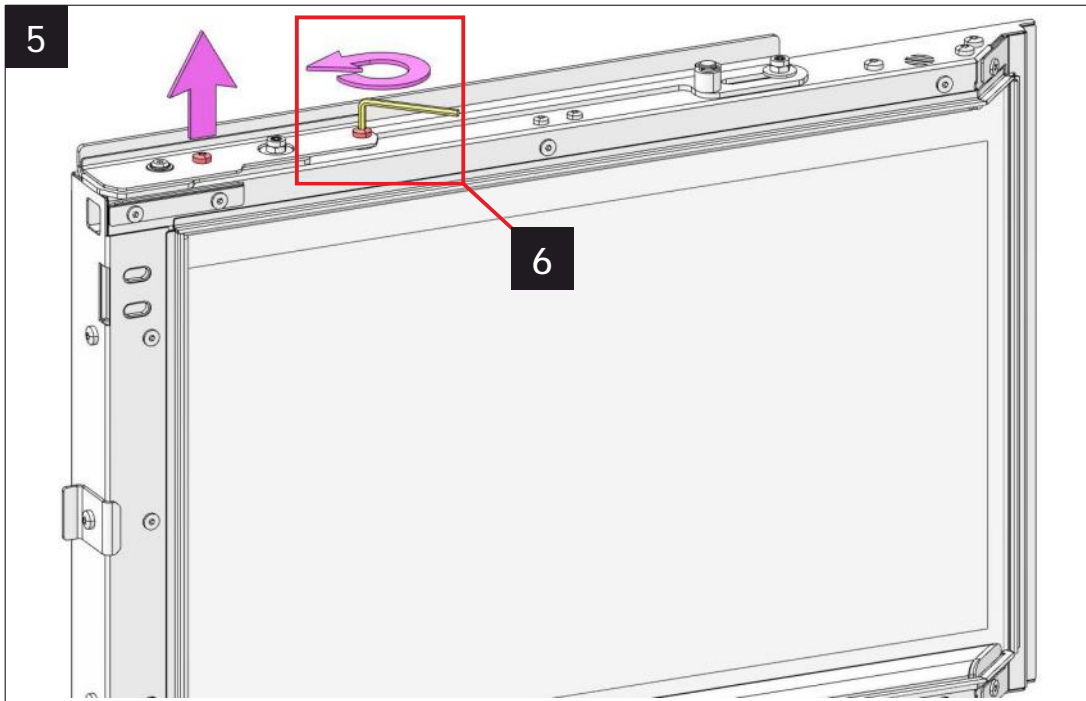

Service fireplace door - Service Feuerraumtür - Servis dveří

DYNAMIC U 3G S 56.44.57.21 K1

1

2

3

4

21

22