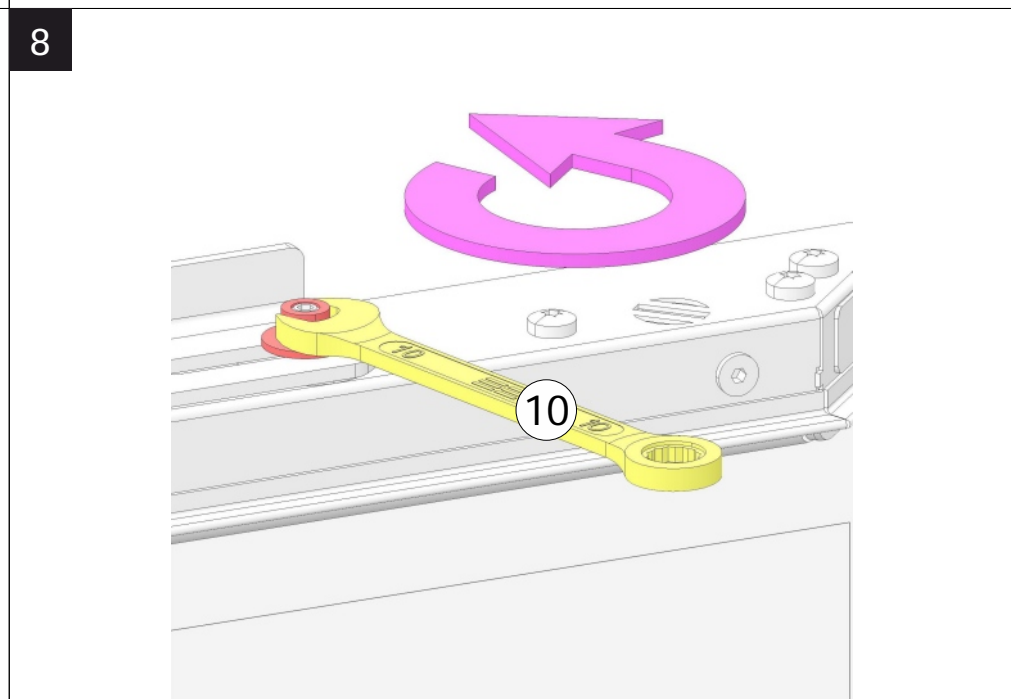

Service fireplace door - Service Feuerraumtür - Servis dveří

DYNAMIC U 3G S 56.44.57.21 K1

1

2

3

4

21

22