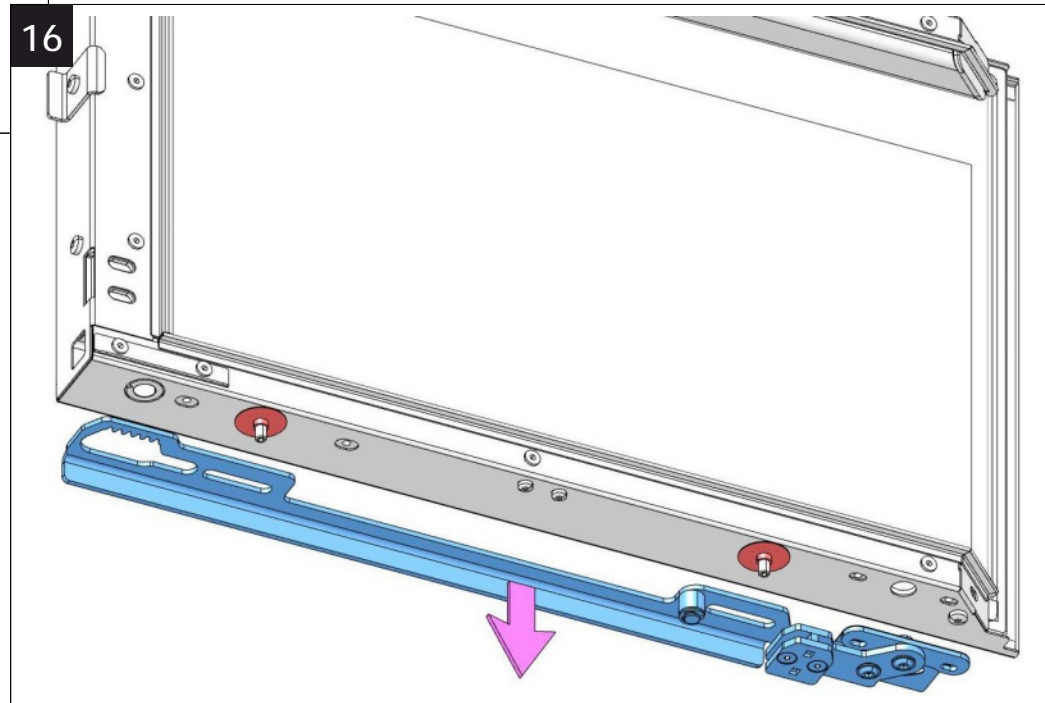

Service fireplace door - Service Feuerraumtür - Servis dveří

DYNAMIC U 3G S 56.44.57.21 K1

1

2

3

4

21

22