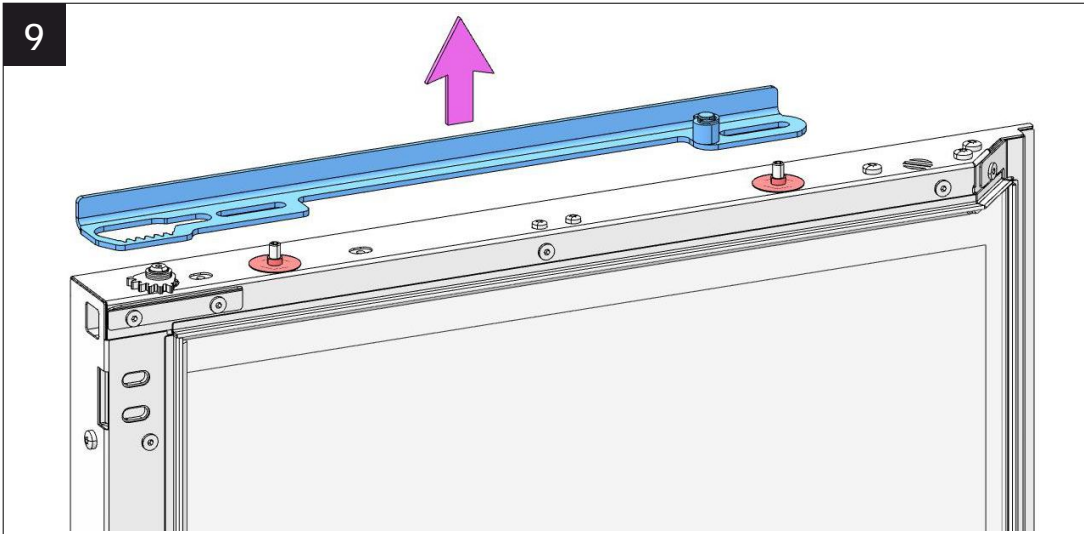

Service fireplace door - Service Feuerraumtür - Servis dveří

DYNAMIC U 3G S 56.44.57.21 K1

1

2

3

4

21

22