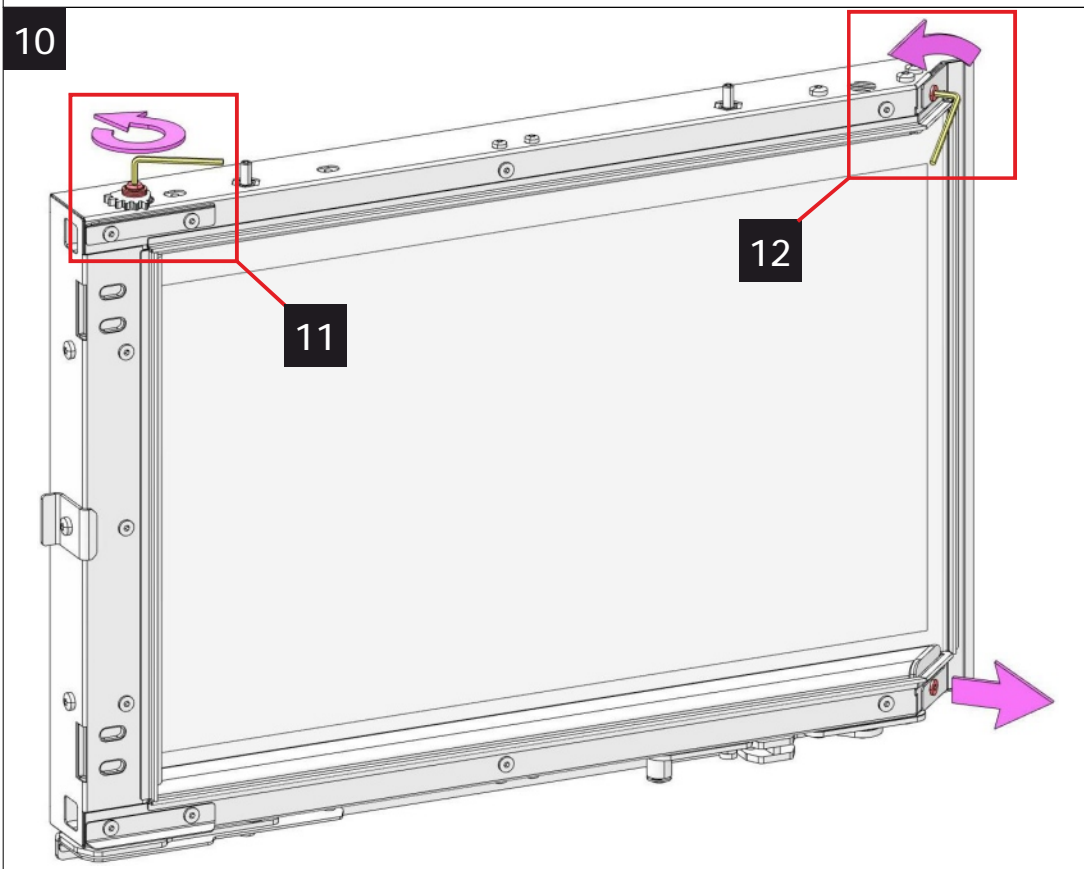

Service fireplace door - Service Feuerraumtür - Servis dveří

DYNAMIC U 3G S 56.44.57.21 K1

1

2

3

4

21

22