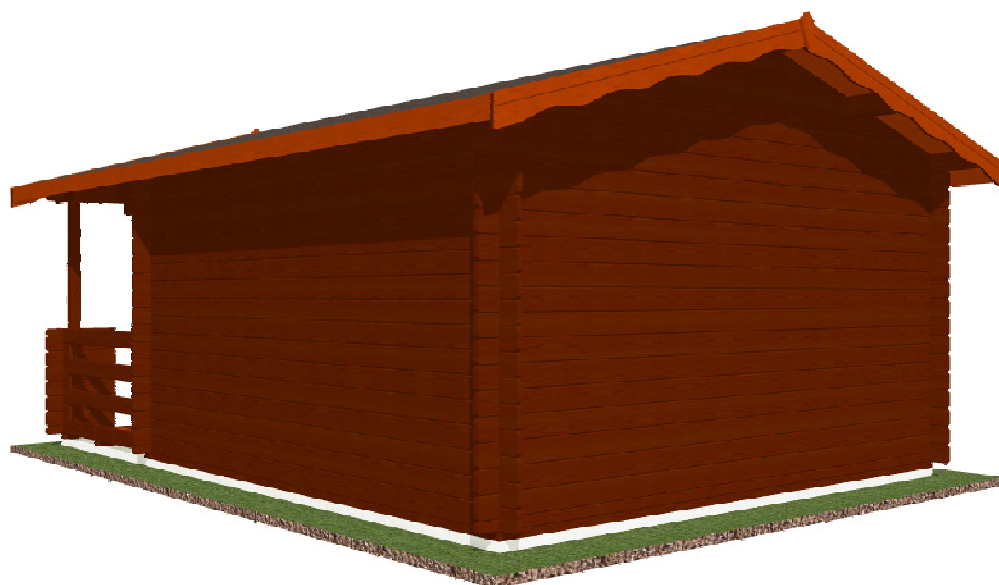

Luka EKO 3,5x3,5/1,7 m
- terasa 3,5x1,5 m

Sklon střechy: 16°

Měřítko: bez měřítka

Výkres: axonometrie

DELTA Svratka s.r.o.

Partyzánská 411, 592 02 Svratka

IČ: 150 50 611, DIČ: CZ 150 50 611

tel.: +420 566 662 215, tel/fax: +420 566 662 554

e-mail: info@deltasvratka.cz

<http://www.deltasvratka.cz/>

Obchodní oddělení: Kozinova 57/2, 102 00 Praha 10

tel/fax: +420 271 750 637, tel.: +420 603 804 264