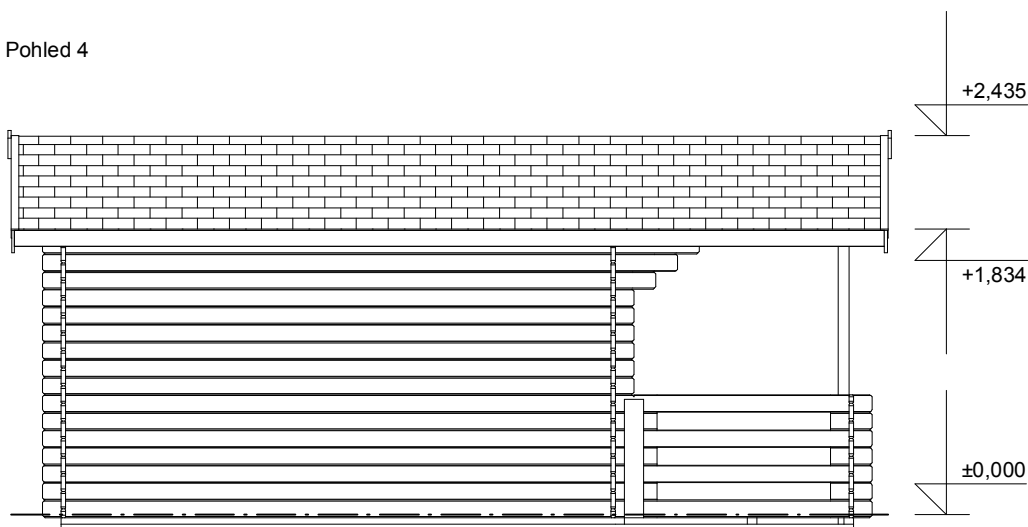

Pohled 3

Pohled 4

Luka EKO 3,5x3,5/1,7 m
- terasa 3,5x1,5 m

Sklon střechy: 16°

Měřítko: 1:50

Výkres: základy

DELTA Svatka s.r.o.

Partyzánská 411, 592 02 Svatka