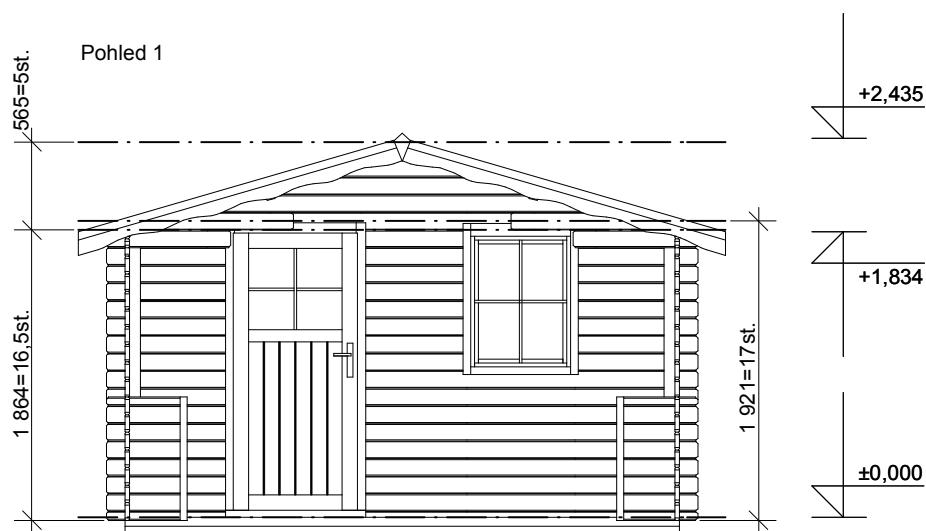

Obchodní oddělení: Kozinova 57/2, 102 00 Praha 10

tel/fax: +420 271 750 637, tel.: +420 603 804 264

Luka EKO 3,5x3,5/1,7 m
- terasa 3,5x1,5 m

Sklon střechy: 16°

Měřítko: 1:50

Výkres: pohledy

DELTA Svratka s.r.o.

tel/fax: +420 271 750 637, tel.: +420 603 804 264

Luka EKO 3,5x3,5/1,7 m
- terasa 3,5x1,5 m

Sklon střechy: 16°

Měřítko: 1:50

Výkres: pohledy

DELTA Svratka s.r.o.

Partyzánská 411, 592 02 Svratka

IČ: 150 50 611, DIČ: CZ 150 50 611

Pohled 3

Pohled 4

Luka EKO 3,5x3,5/1,7 m
- terasa 3,5x1,5 m

Sklon střechy: 16°

Měřítko: 1:50

Výkres: základy

DELTA Svatka s.r.o.

Partyzánská 411, 592 02 Svatka