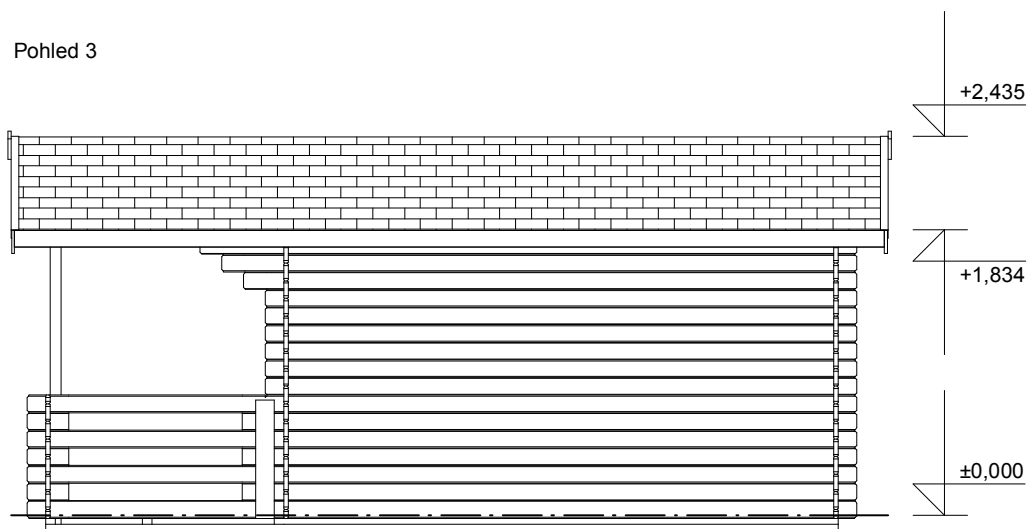

Pohled 3

Pohled 4

Luka EKO 3,5x3,5/1,7 m
- terasa 3,5x1,5 m

Sklon střechy: 16°

Měřítko: 1:50

Výkres: základy

DELTA Svatka s.r.o.

Partyzánská 411, 592 02 Svatka