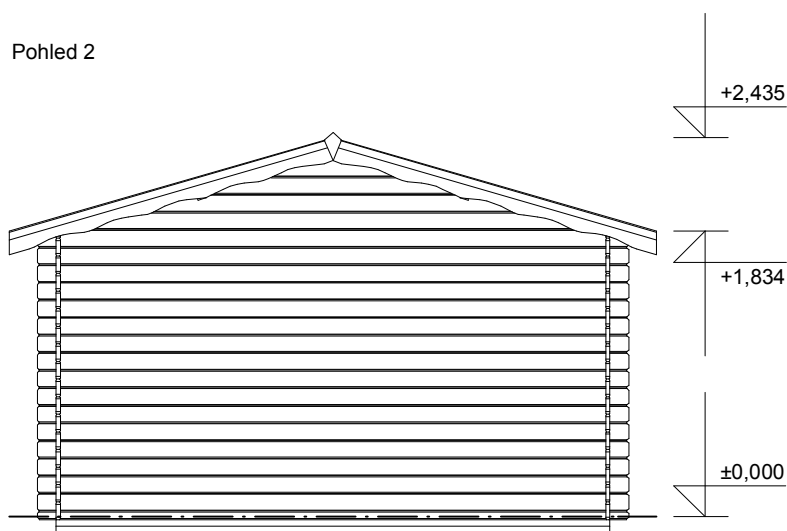

tel/fax: +420 271 750 637, tel.: +420 603 804 264

Luka EKO 3,5x3,5/1,7 m
- terasa 3,5x1,5 m

Sklon střechy: 16°

Měřítko: 1:50

Výkres: pohledy

DELTA Svratka s.r.o.

Partyzánská 411, 592 02 Svratka

IČ: 150 50 611, DIČ: CZ 150 50 611