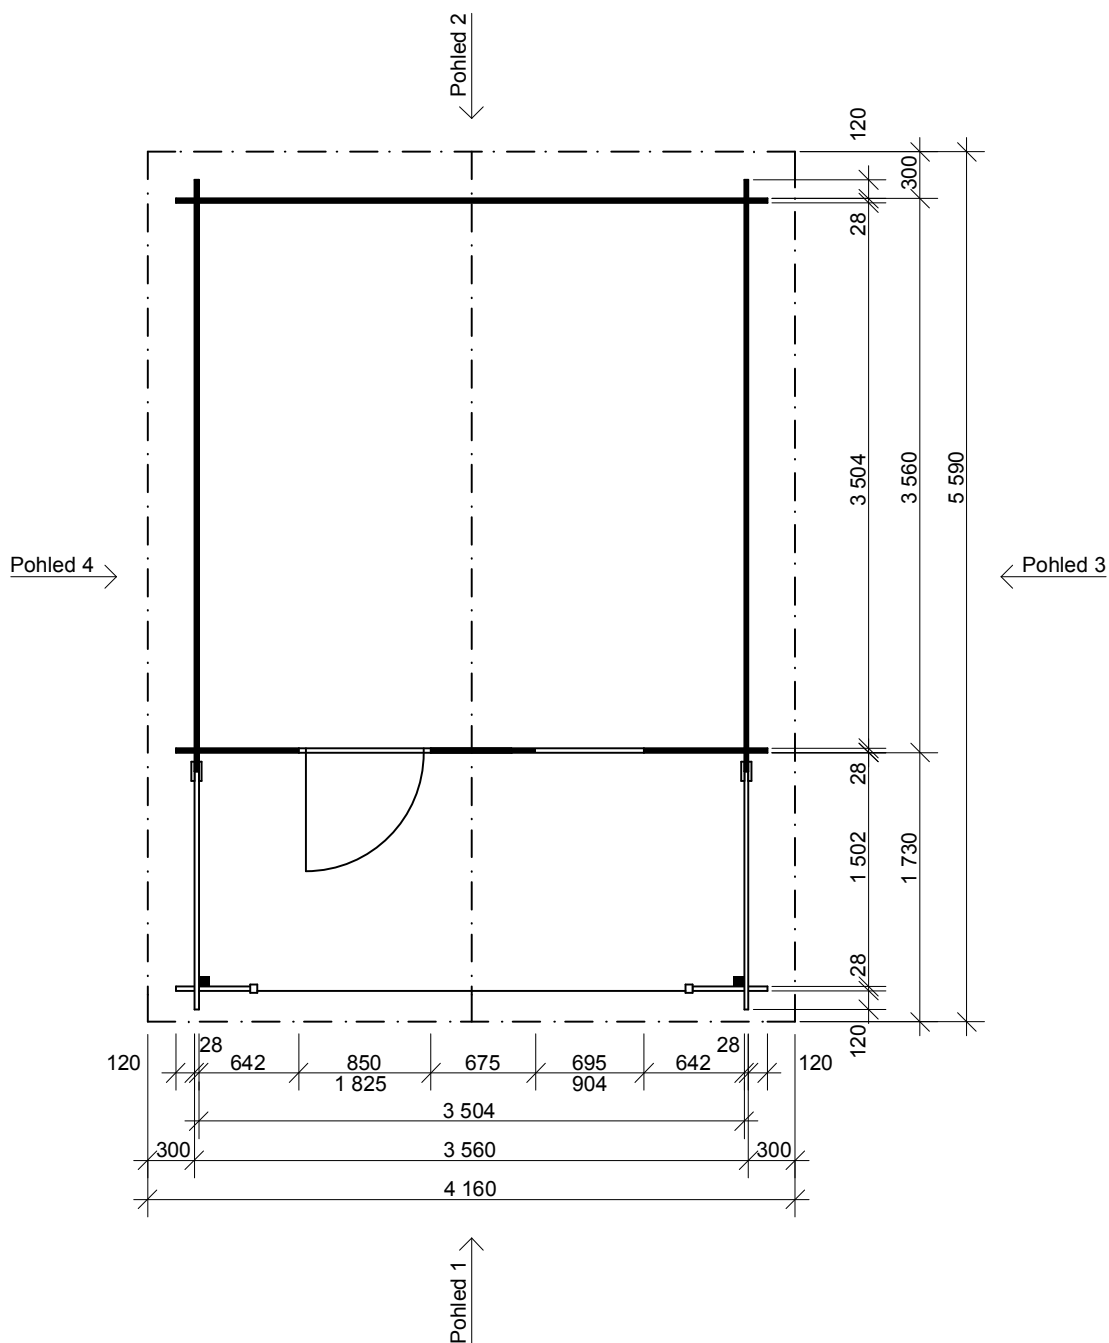

Obchodní oddělení: Kozinova 57/2, 102 00 Praha 10

tel/fax: +420 271 750 637, tel.: +420 603 804 264

Luka EKO 3,5x3,5/1,7 m
- terasa 3,5x1,5 m

Sklon střechy: 16°

Měřítko: 1:50

Výkres: pohledy

DELTA Svratka s.r.o.

tel/fax: +420 271 750 637, tel.: +420 603 804 264

Luka EKO 3,5x3,5/1,7 m
- terasa 3,5x1,5 m

Sklon střechy: 16°

Měřítko: 1:50

Výkres: pohledy

DELTA Svratka s.r.o.

Partyzánská 411, 592 02 Svratka

IČ: 150 50 611, DIČ: CZ 150 50 611

Pohled 3

Pohled 4

Luka EKO 3,5x3,5/1,7 m
- terasa 3,5x1,5 m

Sklon střechy: 16°

Měřítko: 1:50

Výkres: základy

DELTA Svatka s.r.o.

Partyzánská 411, 592 02 Svatka