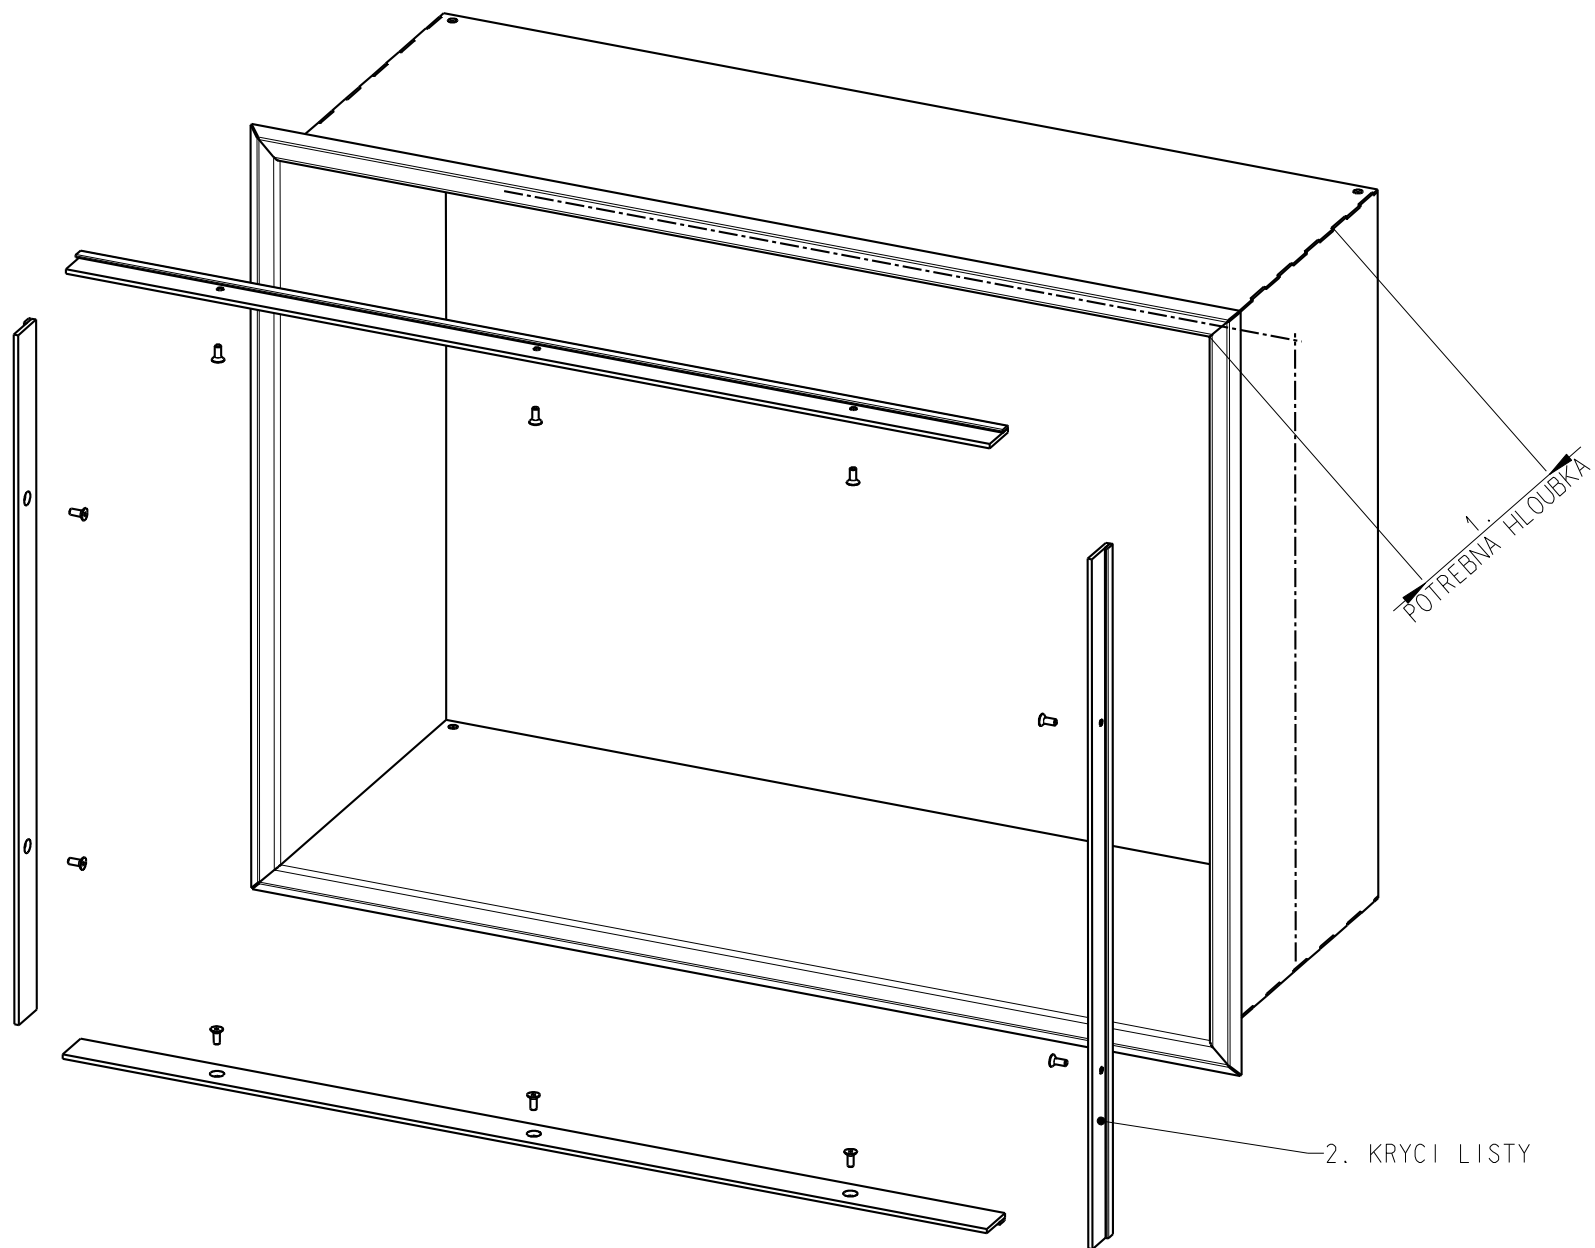

Rozměry v mm; Maße in mm

RAMEK 025W 01(02) BD 4S-TECHNICKY

8,7 kg

1. ZKRATTE RAMECEK NA POTREBNOU HLOUBKU

2. NAMONTUJTE RAMECEK POMOCI PRILOZENYCH KRYCICH LIST