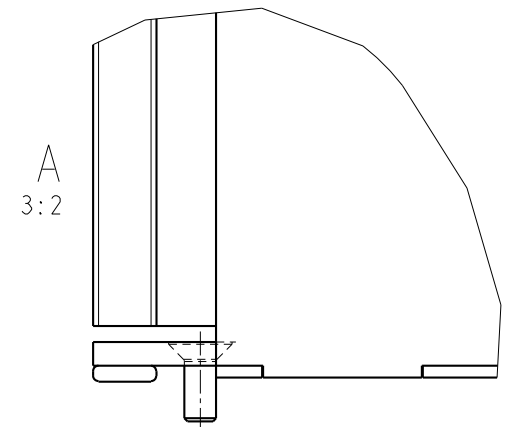

Rozměry v mm; Maße in mm

RAMEK 025W 01(02) BD 4S-TECHNICKY

8,7 kg

1. ZKRATTE RAMECEK NA POTREBNOU HLOUBKU

2. NAMONTUJTE RAMECEK POMOCI PRILOZENYCH KRYCICH LIST