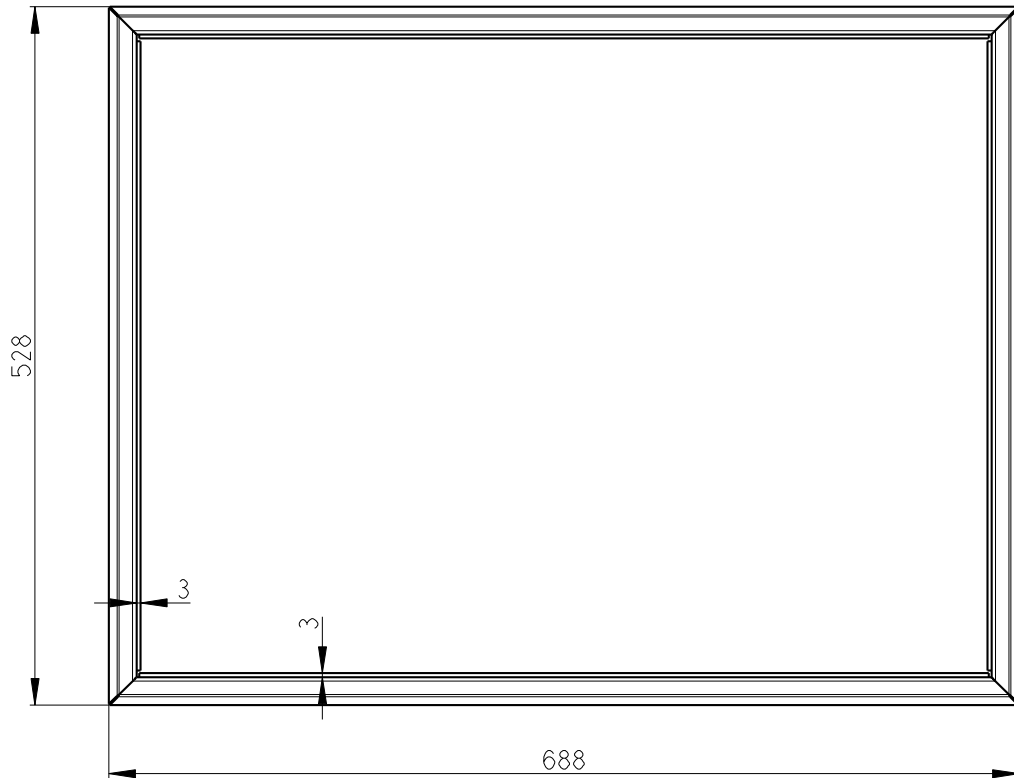

Rozměry v mm; Maße in mm

RAMEK 025W 01(02) BD 4S-TECHNICKY

8,7 kg

1. ZKRATTE RAMECEK NA POTREBNOU HLOUBKU

2. NAMONTUJTE RAMECEK POMOCI PRILOZENYCH KRYCICH LIST