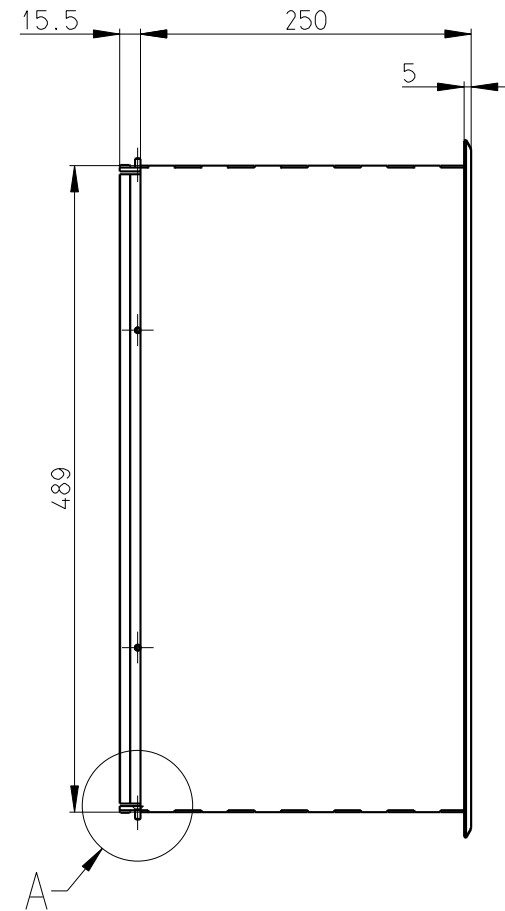

Rozměry v mm; Maße in mm

RAMEK 025W 01(02) BD 4S-TECHNICKY

8,7 kg

1. ZKRATTE RAMECEK NA POTREBNOU HLOUBKU

2. NAMONTUJTE RAMECEK POMOCI PRILOZENYCH KRYCICH LIST