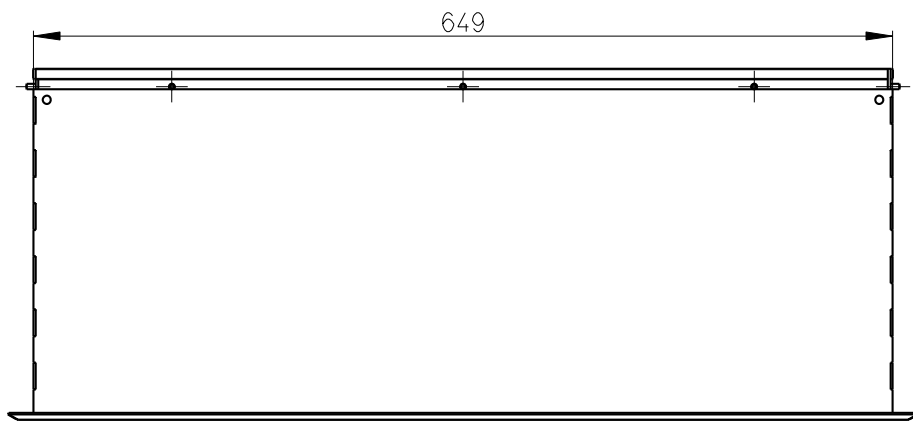

Rozměry v mm; Maße in mm

RAMEK 025W 01(02) BD 4S-TECHNICKY

8,7 kg

1. ZKRATTE RAMECEK NA POTREBNOU HLOUBKU

2. NAMONTUJTE RAMECEK POMOCI PRILOZENYCH KRYCICH LIST