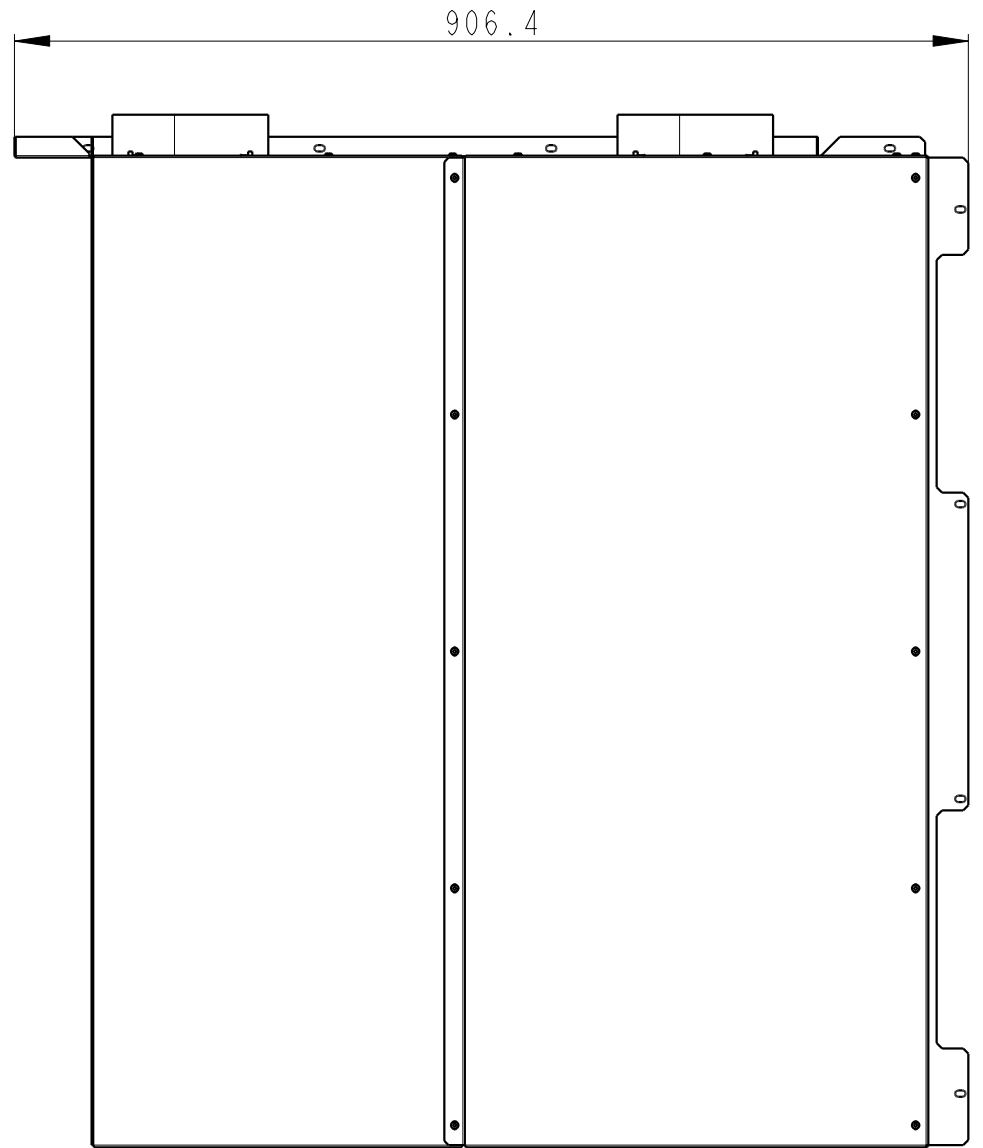

Rozmery v mm; Maße in mm

HR2LF KON01

13 kg

A
3:4