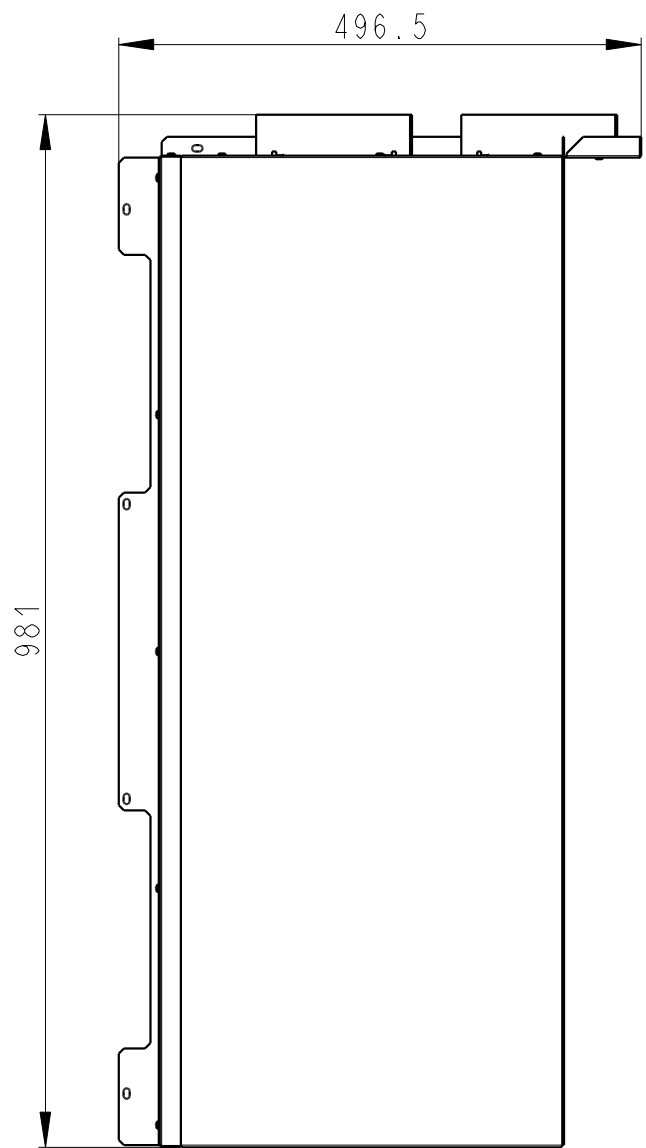

Rozmery v mm; Maße in mm

HR2LF KON01

13 kg

A
3:4