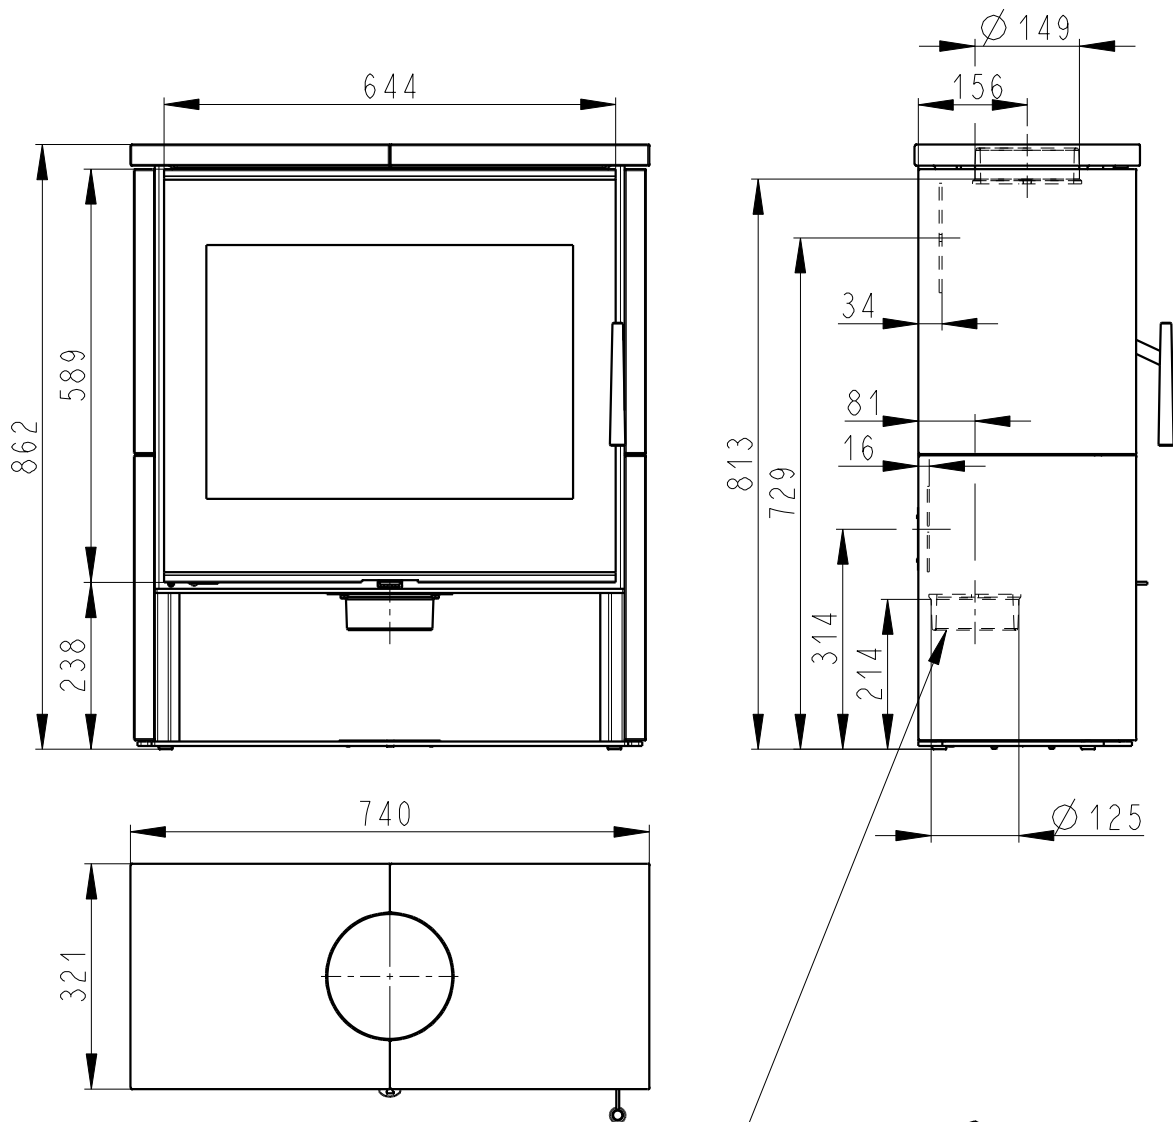

Rozmery v mm; Maße in mm

ALEDO 01 KERAMIKA-182C

150 kg

Centralni privod vzduchu $\varnothing 125$
Zentral luftzufuhr $\varnothing 125$
Central air inlet $\varnothing 125$

Primarni a sekundarni vzduch
Primarluft und sekundarluft
Primary and Secondary air