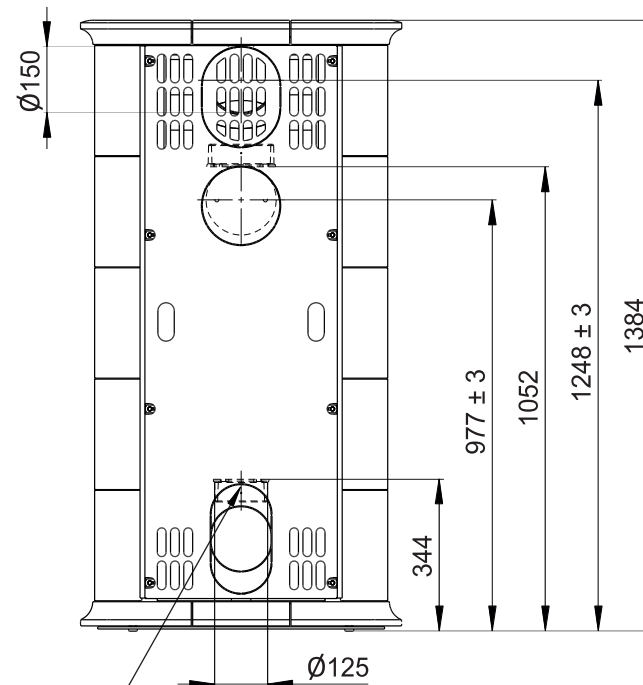

Primární / Sekundární vzduch
Primärluft / Sekundärluft
Primary / Secondary air

CPV - Centr. přívod vzduchu
ZLZ - Zentralluftzufuhr
CAI - Central air inlet

Rozměry v mm
Maße in mm
Dimensions in mm

Kachlová kamna Kachelöfen Tiled Stoves	Typ Type Typ	ESTE 4	List Blatt Sheet	1/1
Hmotnost Gewicht Weight	Rozměry topeniště (výška x šířka x hloubka) Maße Feuerraum (höhe x breite x tiefe) Combustion Chamber Dimensions (height x width x depth)		Hein & spol. - keramické závody, spol. s r. o. Odry - Tošovice	
285 kg	400 x 340 x 210 (mm)			