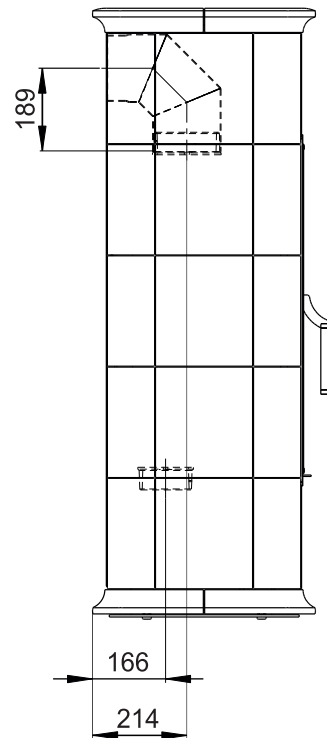

Primární / Sekundární vzduch
Primärluft / Sekundärluft
Primary / Secondary air

CPV - Centr. přívod vzduchu
ZLZ - Zentralluftzufuhr
CAI - Central air inlet

Rozměry v mm
Maße in mm
Dimensions in mm

Kachlová kamna Kachelöfen Tiled Stoves	Typ Type Typ	ESTE 4	List Blatt Sheet	1/1
Hmotnost Gewicht Weight	Rozměry topeniště (výška x šířka x hloubka) Maße Feuerraum (höhe x breite x tiefe) Combustion Chamber Dimensions (height x width x depth)		Hein & spol. - keramické závody, spol. s r. o. Odry - Tošovice	
285 kg	400 x 340 x 210 (mm)			