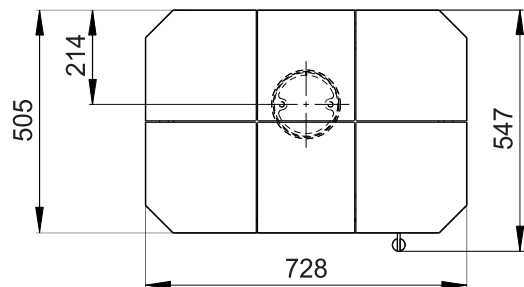

Primární / Sekundární vzduch
Primärluft / Sekundärluft
Primary / Secondary air

CPV - Centr. přívod vzduchu
ZLZ - Zentralluftzufuhr
CAI - Central air inlet

Rozměry v mm
Maße in mm
Dimensions in mm

Kachlová kamna Kachelöfen Tiled Stoves	Typ Type Typ	ESTE 4	List Blatt Sheet	1/1
Hmotnost Gewicht Weight	Rozměry topeniště (výška x šířka x hloubka) Maße Feuerraum (höhe x breite x tiefe) Combustion Chamber Dimensions (height x width x depth)		Hein & spol. - keramické závody, spol. s r. o. Odry - Tošovice	
285 kg	400 x 340 x 210 (mm)			