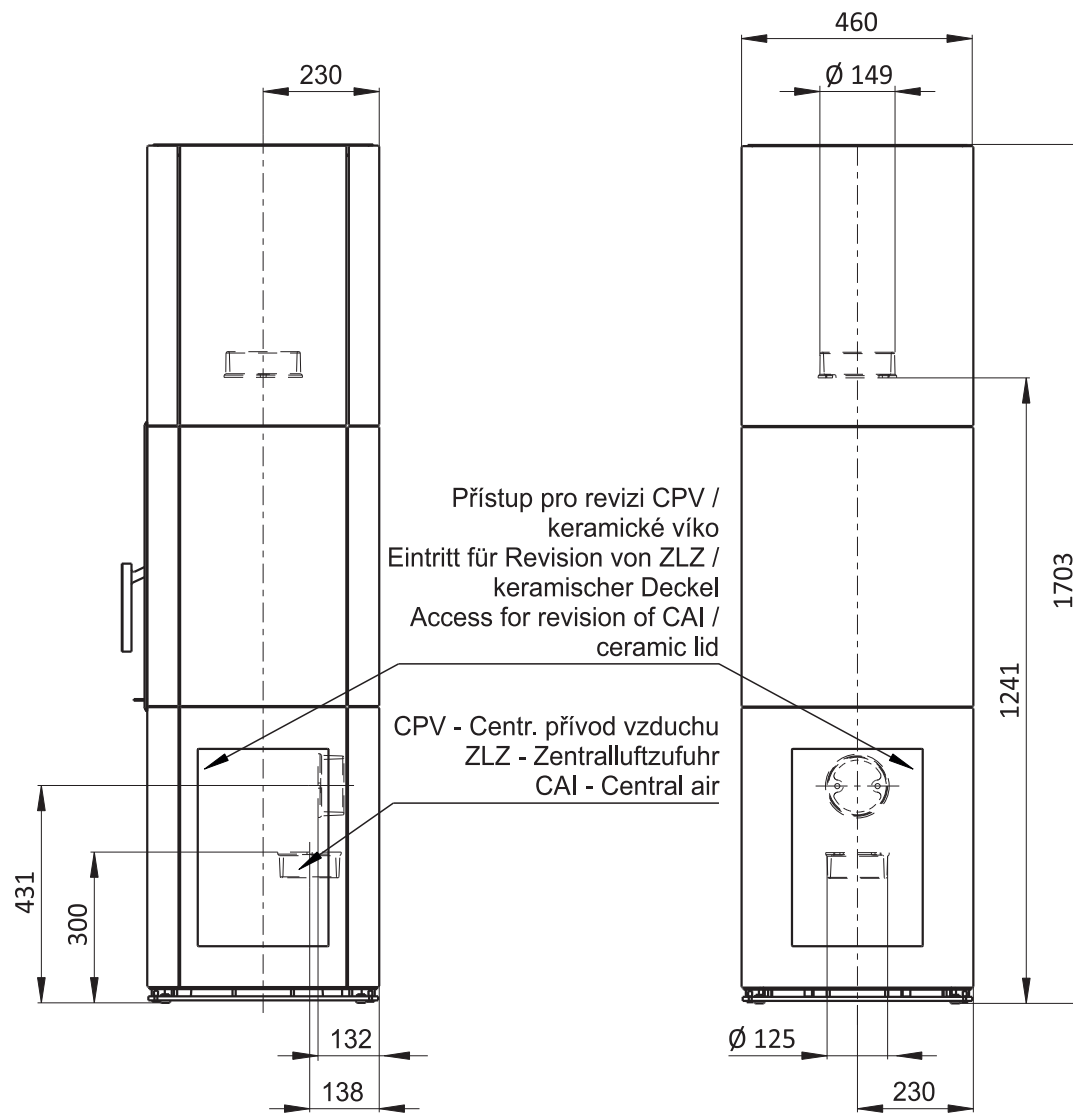

Rozměry v mm
Maße in mm
Dimensions in mm

Kachlový krb Kachelkamin Tiled fireplace	Typ Type Typ	HARMONY F	List Blatt Sheet	1
Hmotnost Gewicht Weight	Rozměry topeniště (výška x šířka x hloubka) Maße Feuerraum (höhe x breite x tiefe) Combustion Chamber Dimensions (height x width x depth)		Hein & spol. - keramické závody, spol. s r. o. Odry - Tošovice	
260 kg	420 x 240 x 260 (mm)			