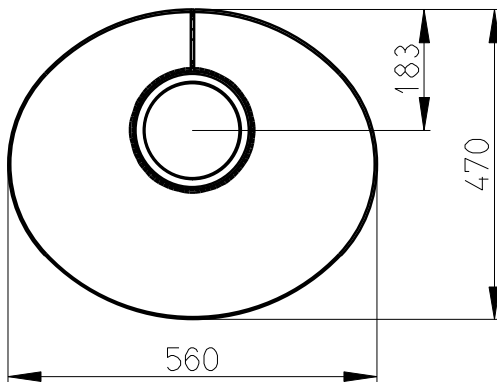

Rozmery v mm; Maße in mm

LUGO SERPENTIN-097A

218 kg

Centralni privod vzduchu  
Zentralluftzufuhr  
 $\varnothing 120\text{mm}$

PRIMARNI VZDUCH  
Primärluft  
a/und  
SEKUNDARNI VZDUCH  
Sekundärluft