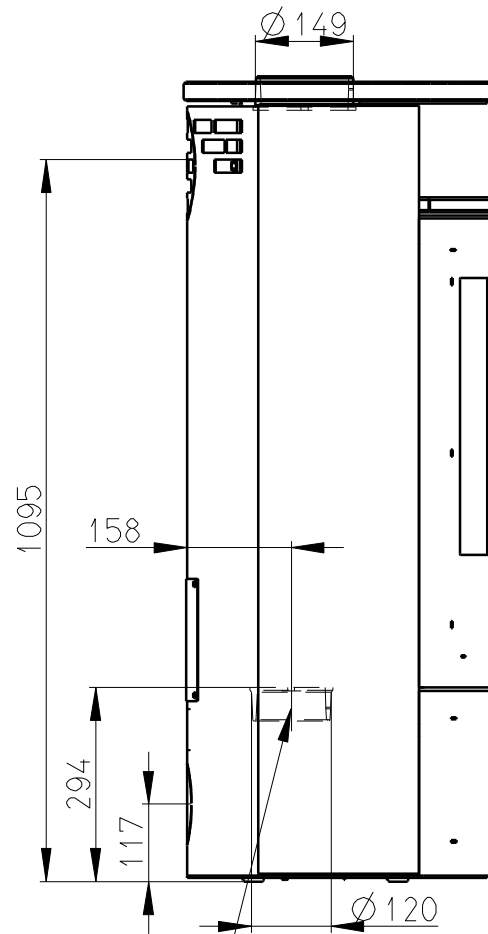

Rozmery v mm; Maße in mm

LUGO SERPENTIN-097A

218 kg

Centralni privod vzduchu  
Zentralluftzufuhr  
 $\varnothing 120\text{mm}$

PRIMARNI VZDUCH  
Primärluft  
a/und  
SEKUNDARNI VZDUCH  
Sekundärluft