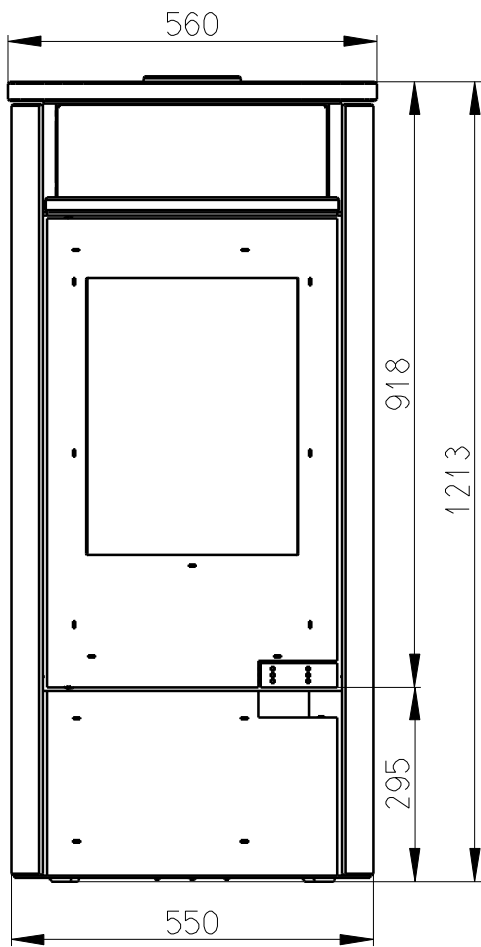

Rozmery v mm; Maße in mm

LUGO SERPENTIN-097A

218 kg

Centralni privod vzduchu  
Zentralluftzufuhr  
 $\varnothing 120\text{mm}$

PRIMARNI VZDUCH  
Primärluft  
a/und  
SEKUNDARNI VZDUCH  
Sekundärluft