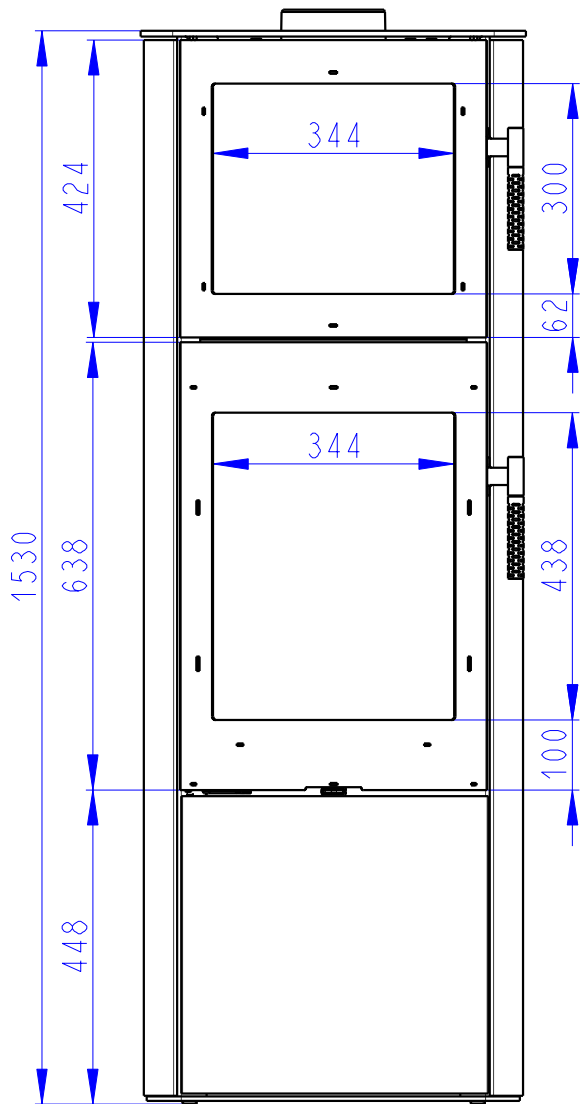

Rozmery v mm  
 Maße in mm  
 Dimensions in mm

# LUGO N 03 BF PLECH-097S

Ø 149 150 kg

Centralni privod vzduchu Ø 125  
 Zentral lufzufuhr Ø 125  
 Central air inlet Ø 125

Primarni a sekundarni vzduch  
 Primarluft und sekundarluft  
 Primary and secondary air