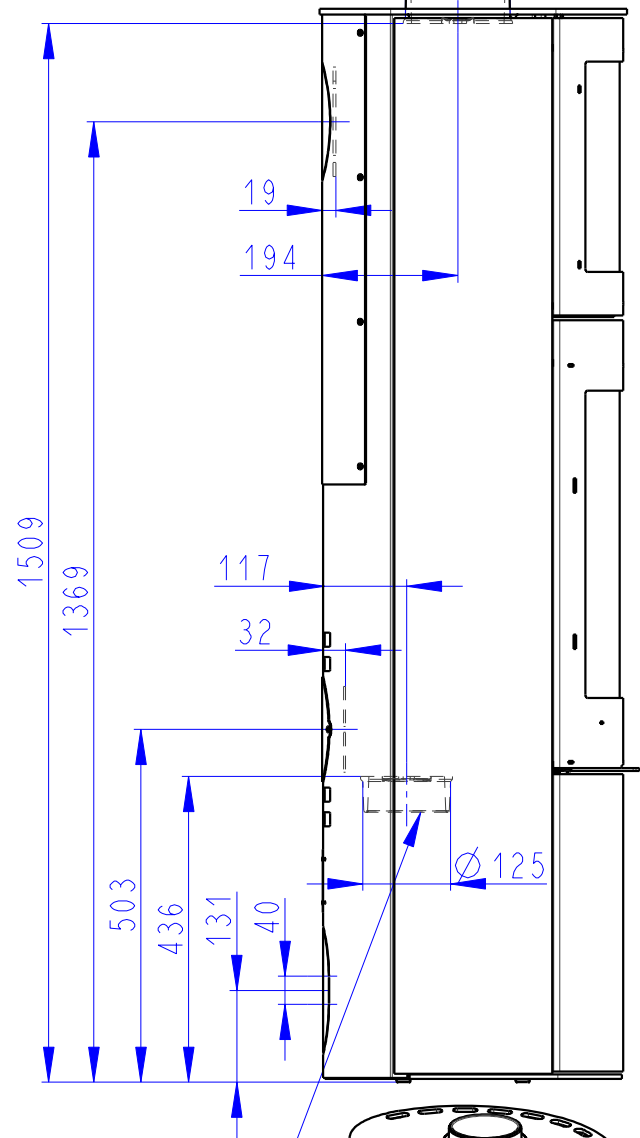

Rozmery v mm  
 Maße in mm  
 Dimensions in mm

# LUGO N 03 BF PLECH-097S

Ø 149 150 kg

Centralni privod vzduchu Ø 125  
 Zentral lufzufuhr Ø 125  
 Central air inlet Ø 125

Primarni a sekundarni vzduch  
 Primarluft und sekundarluft  
 Primary and secondary air