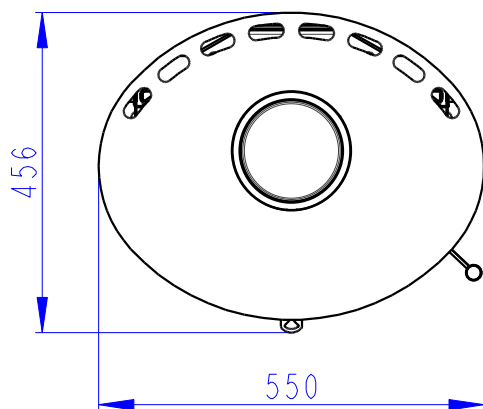

Rozmery v mm  
 Maße in mm  
 Dimensions in mm

# LUGO N 03 BF PLECH-097S

Ø 149 150 kg

Centralni privod vzduchu Ø 125  
 Zentral lufzufuhr Ø 125  
 Central air inlet Ø 125

Primarni a sekundarni vzduch  
 Primarluft und sekundarluft  
 Primary and secondary air