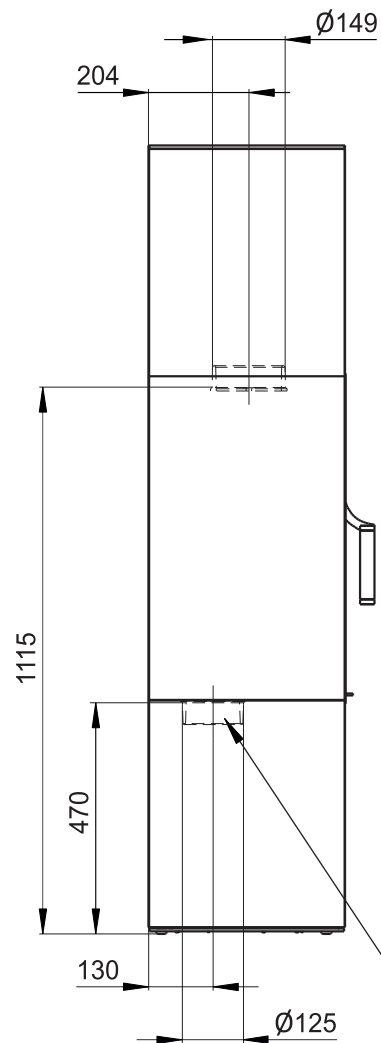

Primární / Sekundární vzduch
Primärluft / Sekundärluft
Primary / Secondary air

CPV - Centr. přívod vzduchu
ZLZ - Zentralluftzufuhr
CAI - Central air inlet

Rozměry v mm
Maße in mm
Dimensions in mm

Kachlová kamna Kachelöfen Tiled Stoves	Typ Type Typ	FANTASY NEO L	List Blatt Sheet	1/1
Hmotnost Gewicht Weight	225 kg		Hein & spol. - keramické závody, spol. s r. o. Odry - Tošovice	
Rozměry topeniště (výška x šířka x hloubka) Maße Feuerraum (höhe x breite x tiefe) Combustion Chamber Dimensions (height x width x depth)		320 x 260 x 250 (mm)		