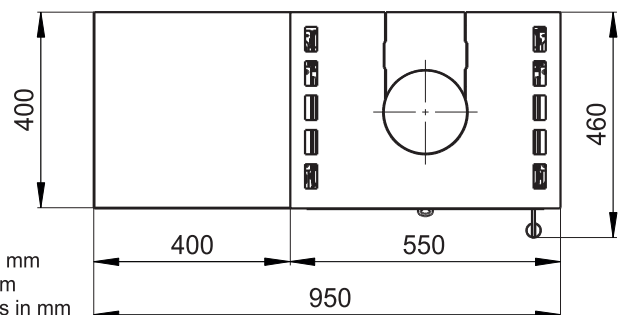

Primární / Sekundární vzduch
Primärluft / Sekundärluft
Primary / Secondary air

CPV - Centr. přívod vzduchu
ZLZ - Zentralluftzufuhr
CAI - Central air inlet

Rozměry v mm
Maße in mm
Dimensions in mm

Kachlová kamna Kachelöfen Tiled Stoves	Typ Type Typ	FANTASY NEO L	List Blatt Sheet	1/1
Hmotnost Gewicht Weight	225 kg		Hein & spol. - keramické závody, spol. s r. o. Odry - Tošovice	
Rozměry topeniště (výška x šířka x hloubka) Maße Feuerraum (höhe x breite x tiefe) Combustion Chamber Dimensions (height x width x depth)		320 x 260 x 250 (mm)		