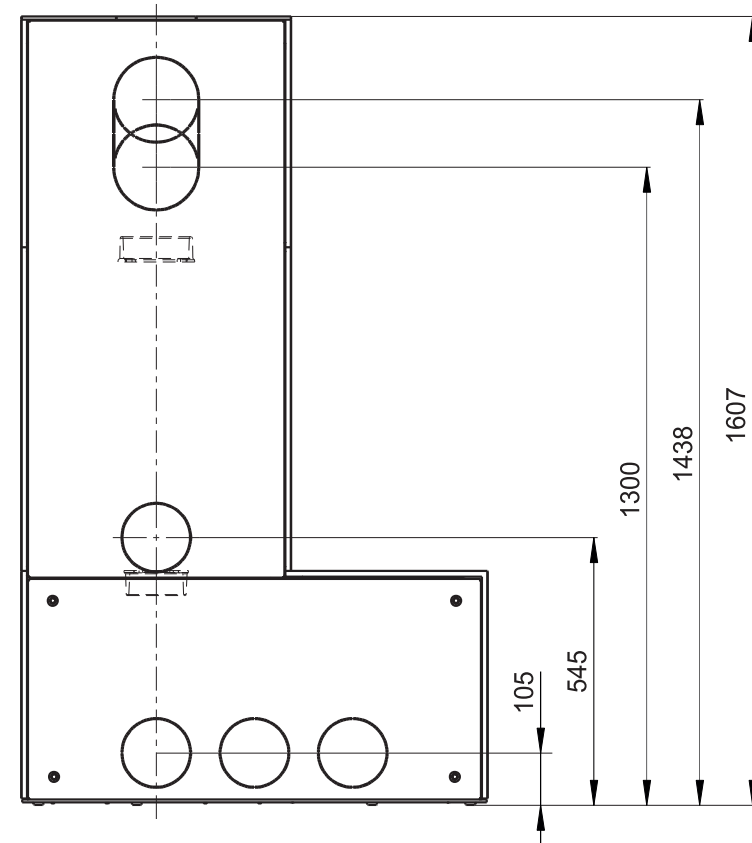

Primární / Sekundární vzduch
Primärluft / Sekundärluft
Primary / Secondary air

CPV - Centr. přívod vzduchu
ZLZ - Zentralluftzufuhr
CAI - Central air inlet

Rozměry v mm
Maße in mm
Dimensions in mm

Kachlová kamna Kachelöfen Tiled Stoves	Typ Type Typ	FANTASY NEO L	List Blatt Sheet	1/1
Hmotnost Gewicht Weight	225 kg		Hein & spol. - keramické závody, spol. s r. o. Odry - Tošovice	
Rozměry topeniště (výška x šířka x hloubka) Maße Feuerraum (höhe x breite x tiefe) Combustion Chamber Dimensions (height x width x depth)		320 x 260 x 250 (mm)		