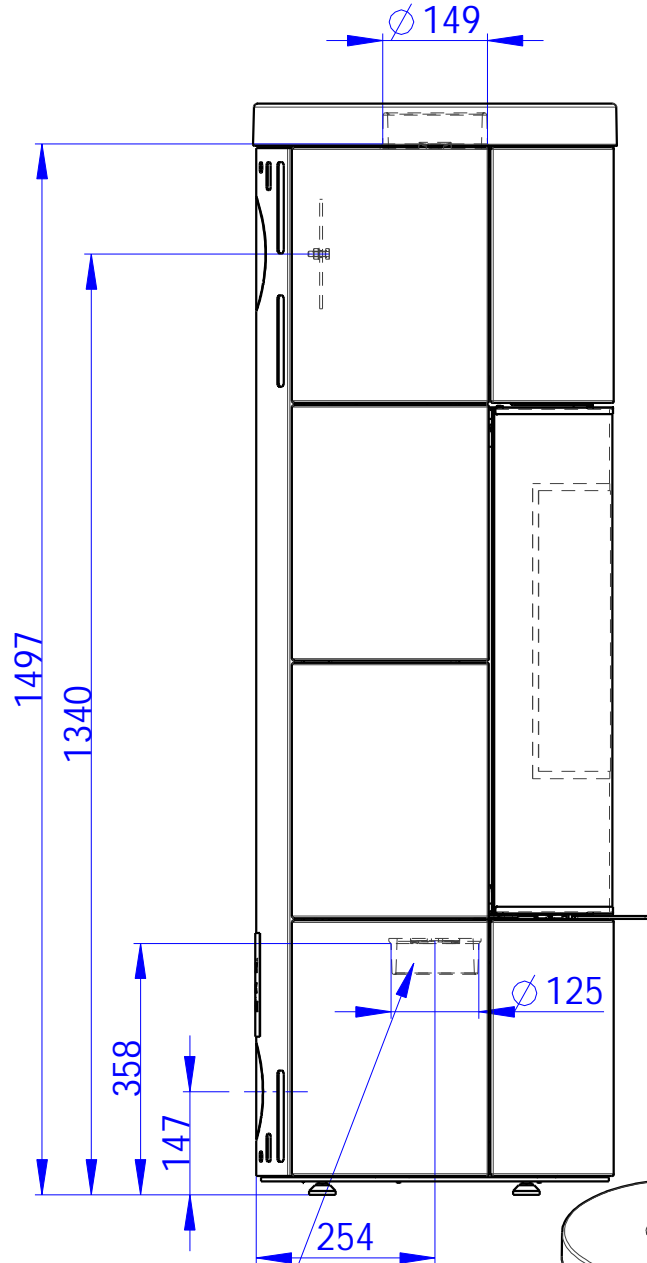

Rozmery v mm
Maße in mm
Dimensions in mm

SORIA N 01 - KERAMIKA - 242A

202 kg

Centralni privod vzduchu
Zentralluftzufuhr
Central air inlet

Primarni a sekundarni vzduch
Primarluft und sekundarluft
Primary and secondary air