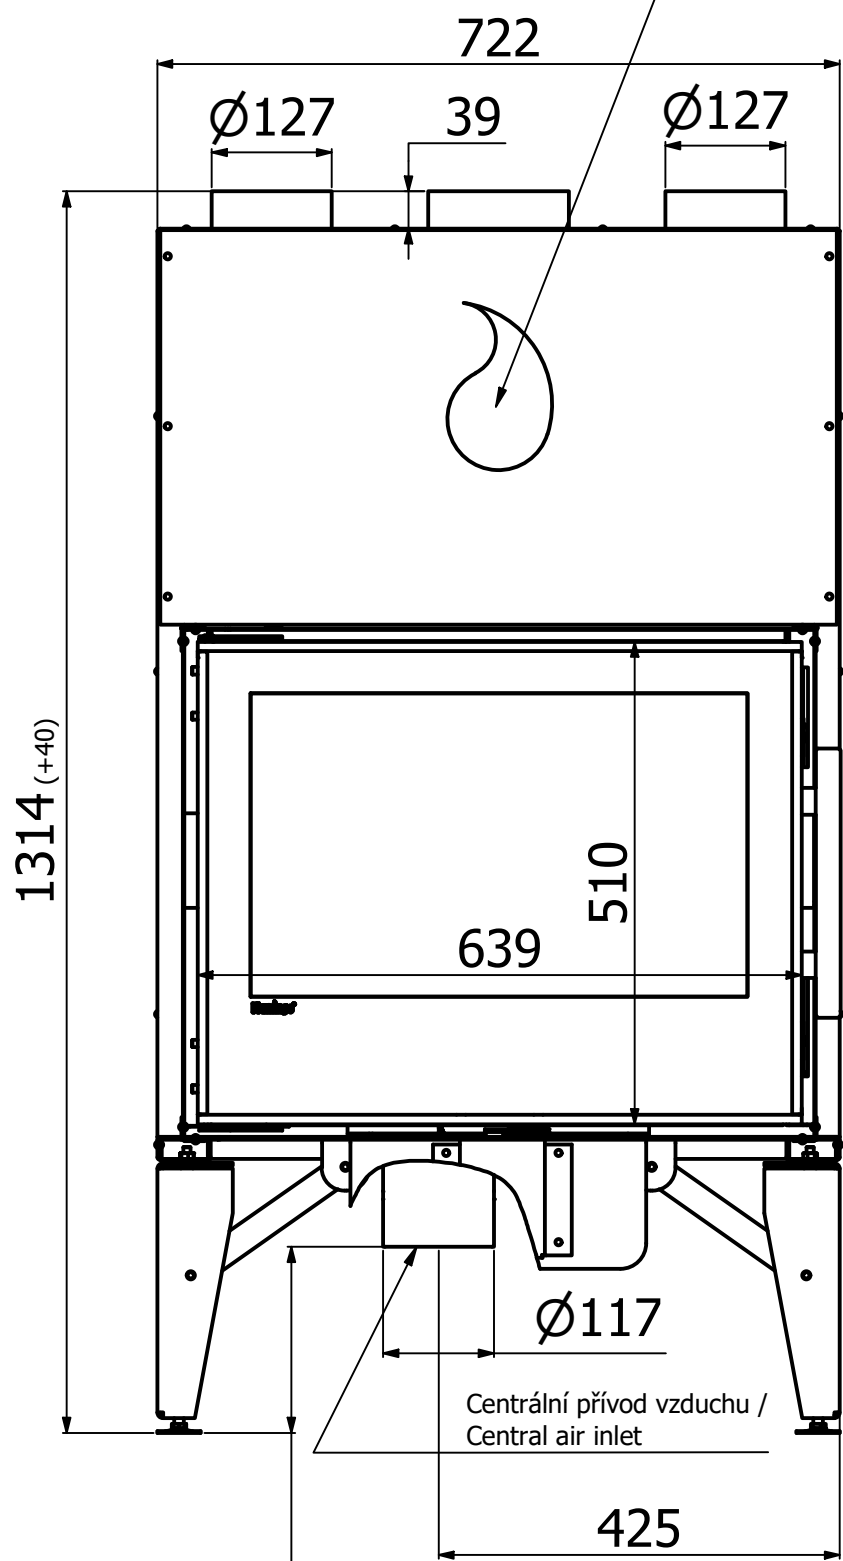

Před usazením krbové vložky odstranit samolepku /
Remove the sticker before seating of the fireplace insert

A (1:2)

Manuál 195 (+40)
Automat 119 (+40)

Ovládání primárního a sekundárního vzduchu /
Control of primary and secondary air

Revizní otvory / revision hole
(na obou bocích Krbové vložky)
(on both sides Fireplace inserts)