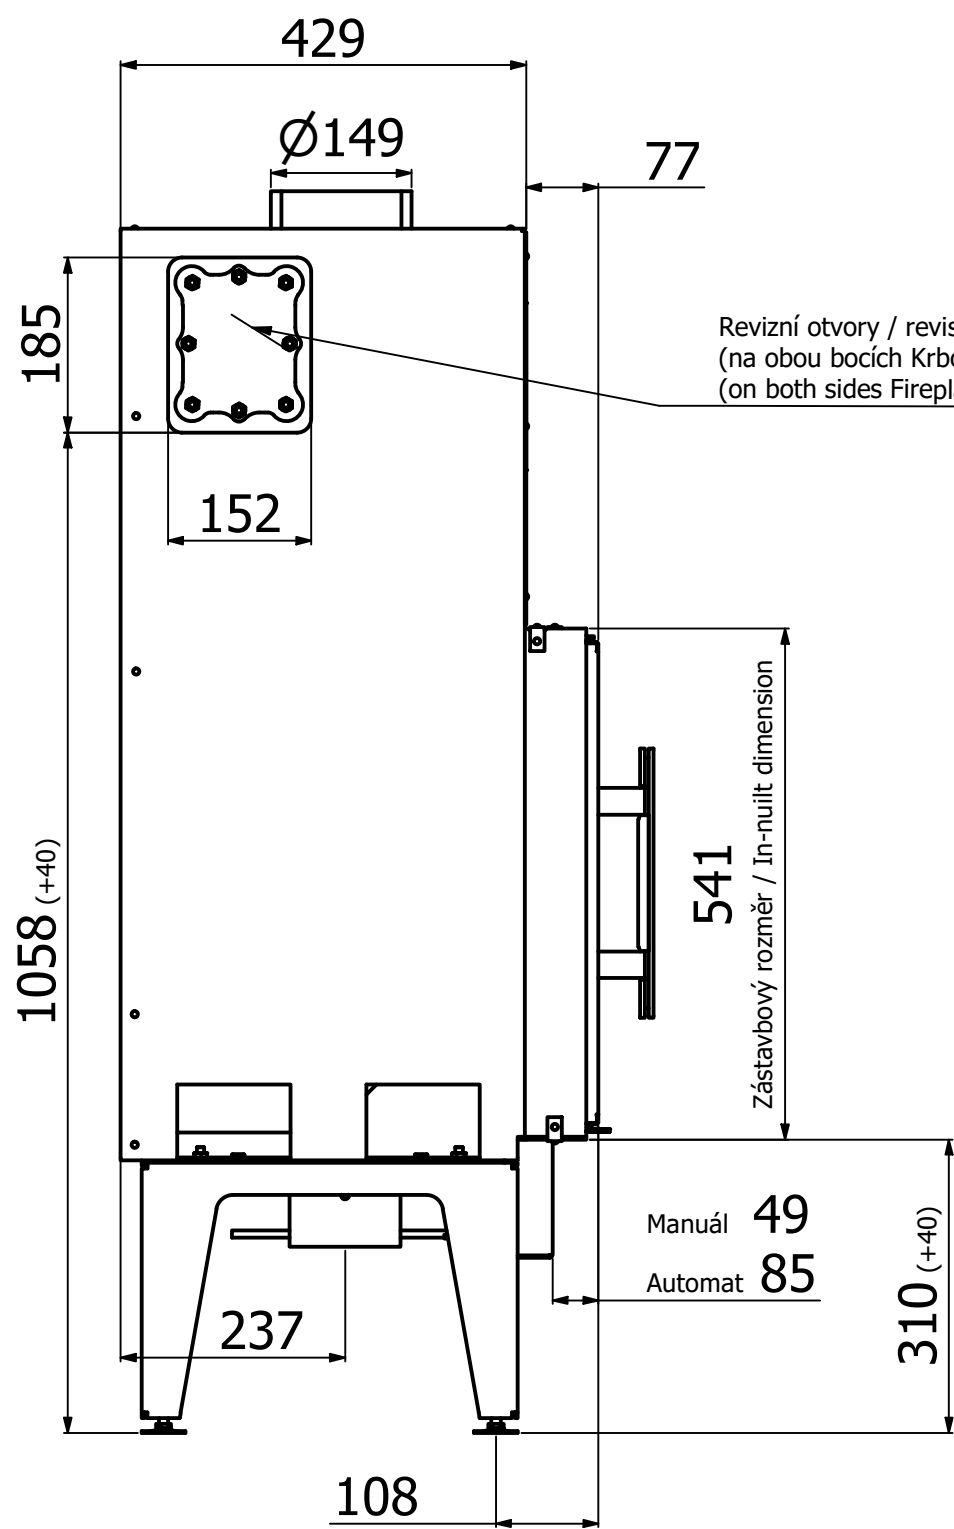

Před usazením krbové vložky odstranit samolepku /
Remove the sticker before seating of the fireplace insert

A (1:2)

Manuál 195 (+40)
Automat 119 (+40)

Ovládání primárního a sekundárního vzduchu /
Control of primary and secondary air

Revizní otvory / revision hole
(na obou bocích Krbové vložky)
(on both sides Fireplace inserts)