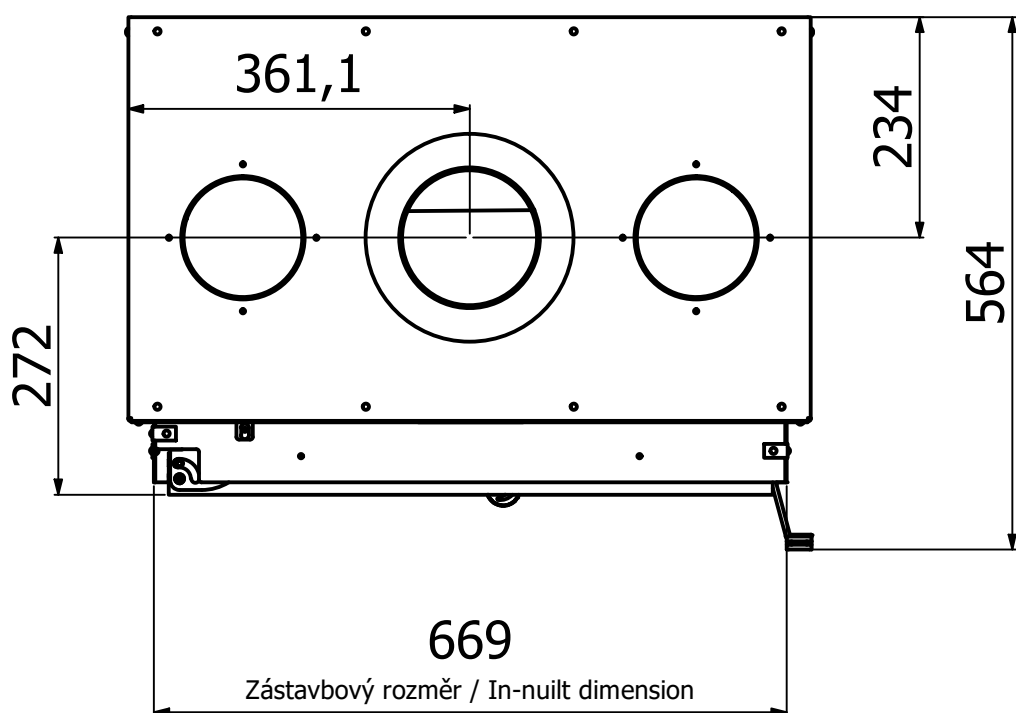

Před usazením krbové vložky odstranit samolepku /
Remove the sticker before seating of the fireplace insert

A (1:2)

Manuál 195 (+40)
Automat 119 (+40)

Ovládání primárního a sekundárního vzduchu /
Control of primary and secondary air

Revizní otvory / revision hole
(na obou bocích Krbové vložky)
(on both sides Fireplace inserts)