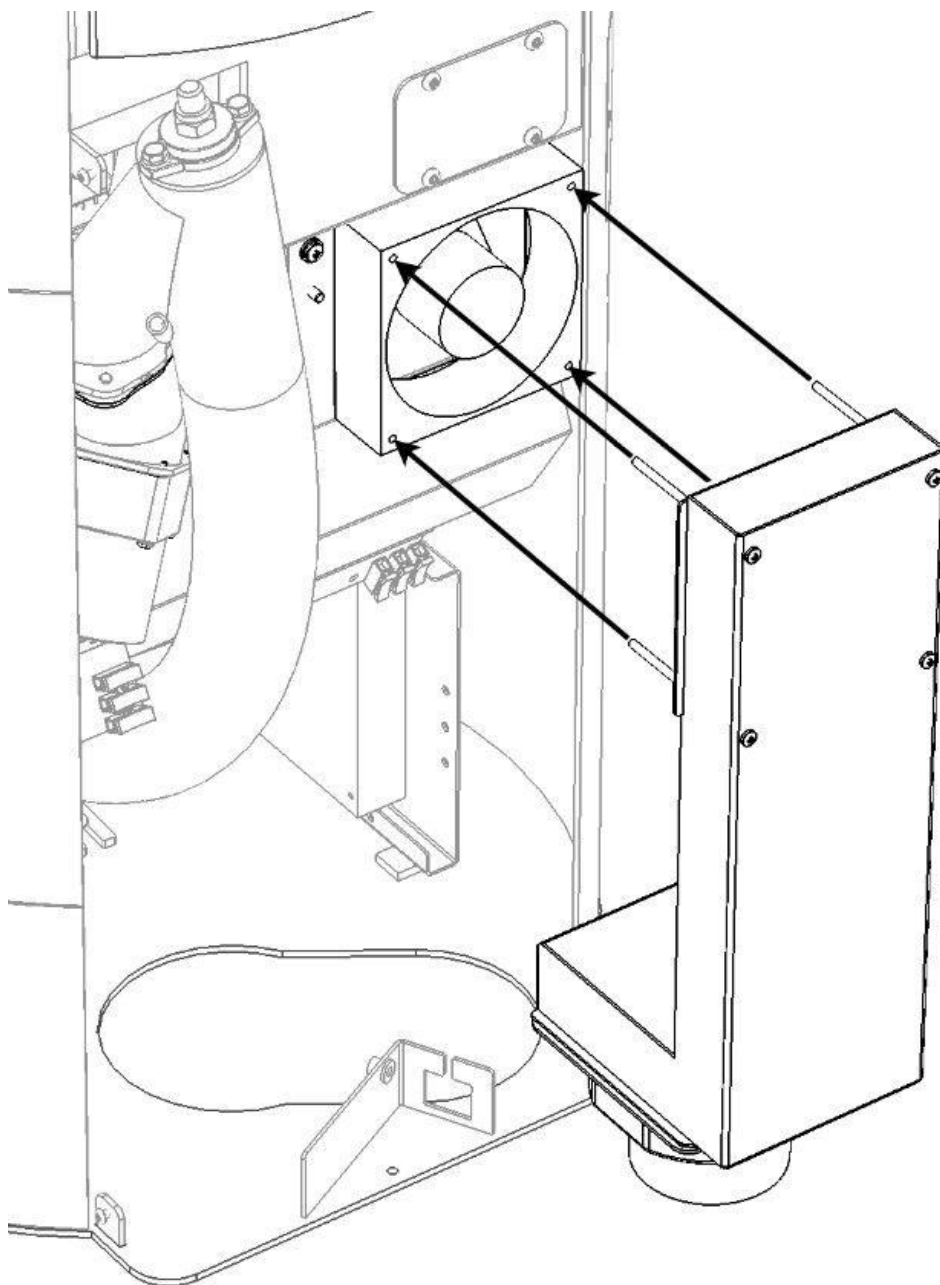

INSTALACE ADAPTÉRU PRO EXTERNÍ PŘÍVOD VZDUCHU ADURO HYBRID

KÓD 53342

KROK 1

KROK 2

KROK 3

4x
M4x8mm

4x
M4x90mm

KROK 4