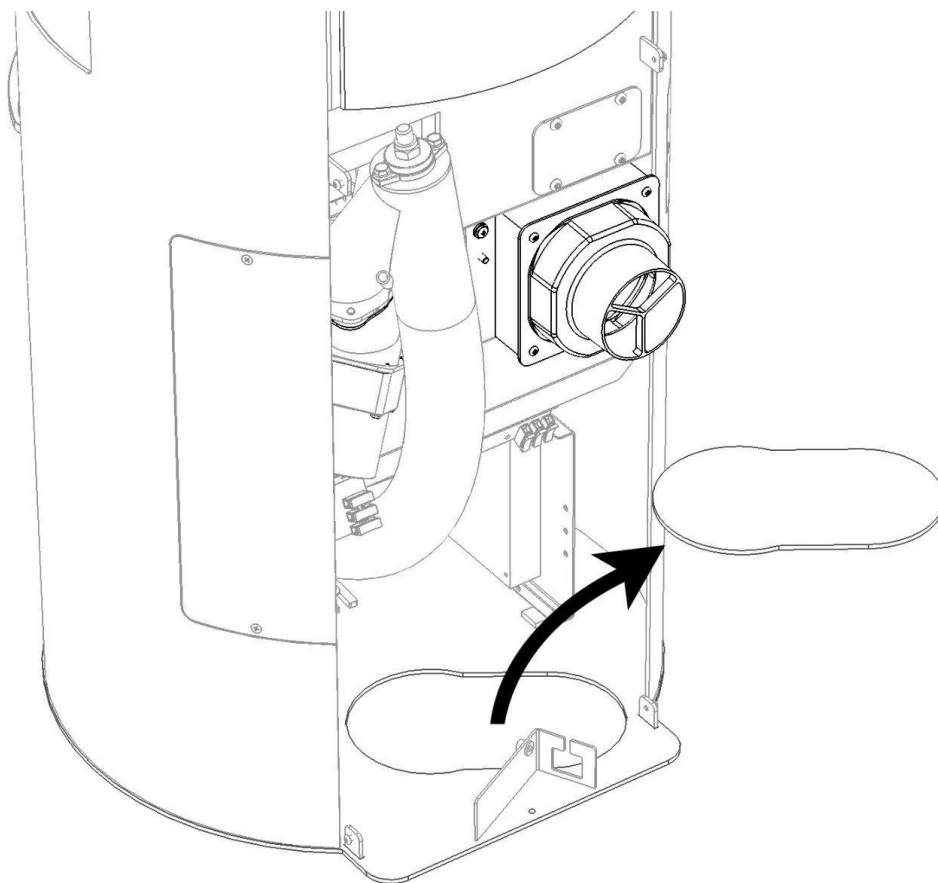

INSTALACE ADAPTÉRU PRO EXTERNÍ PŘÍVOD VZDUCHU ADURO HYBRID

KÓD 53342

KROK 1

KROK 2

KROK 3

4x
M4x8mm

4x
M4x90mm

KROK 4