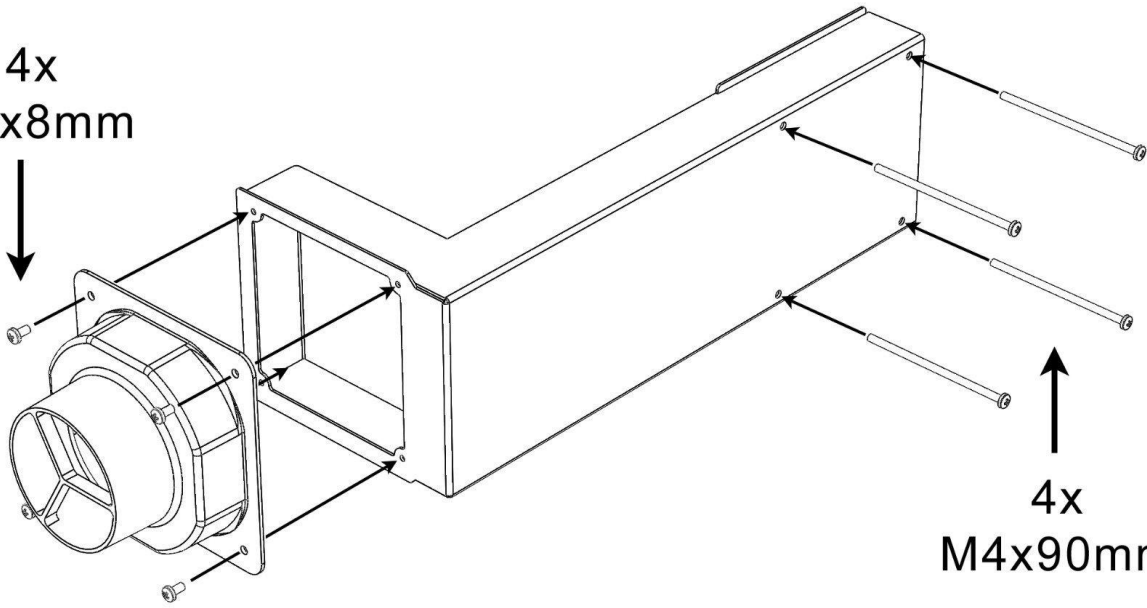

INSTALACE ADAPTÉRU PRO EXTERNÍ PŘÍVOD VZDUCHU ADURO HYBRID

KÓD 53342

KROK 1

KROK 2

KROK 3

4x
M4x8mm

4x
M4x90mm

KROK 4