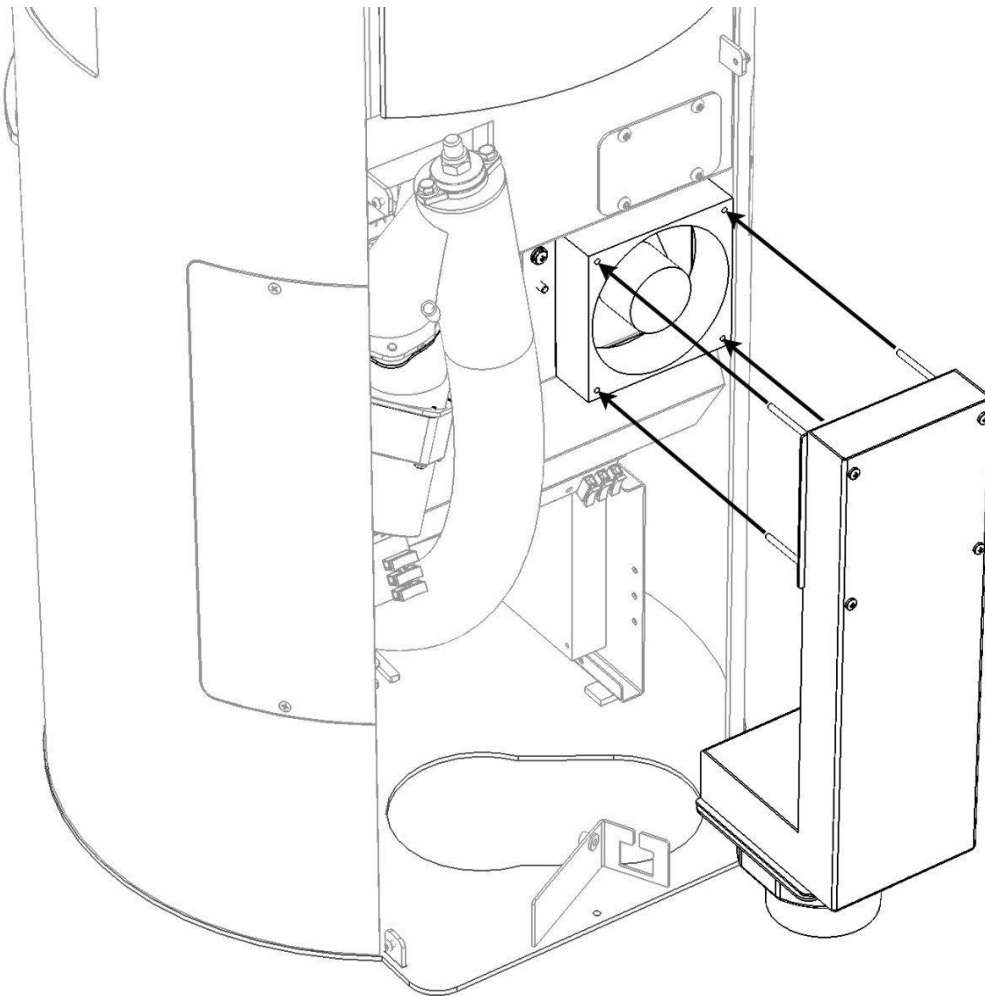

INSTALACE ADAPTÉRU PRO EXTERNÍ PŘÍVOD VZDUCHU ADURO HYBRID

KÓD 53342

KROK 1

KROK 2

KROK 3

4x
M4x8mm

4x
M4x90mm

KROK 4

KROK 5

 **hede**[®]
Kamna

 **Aduro**