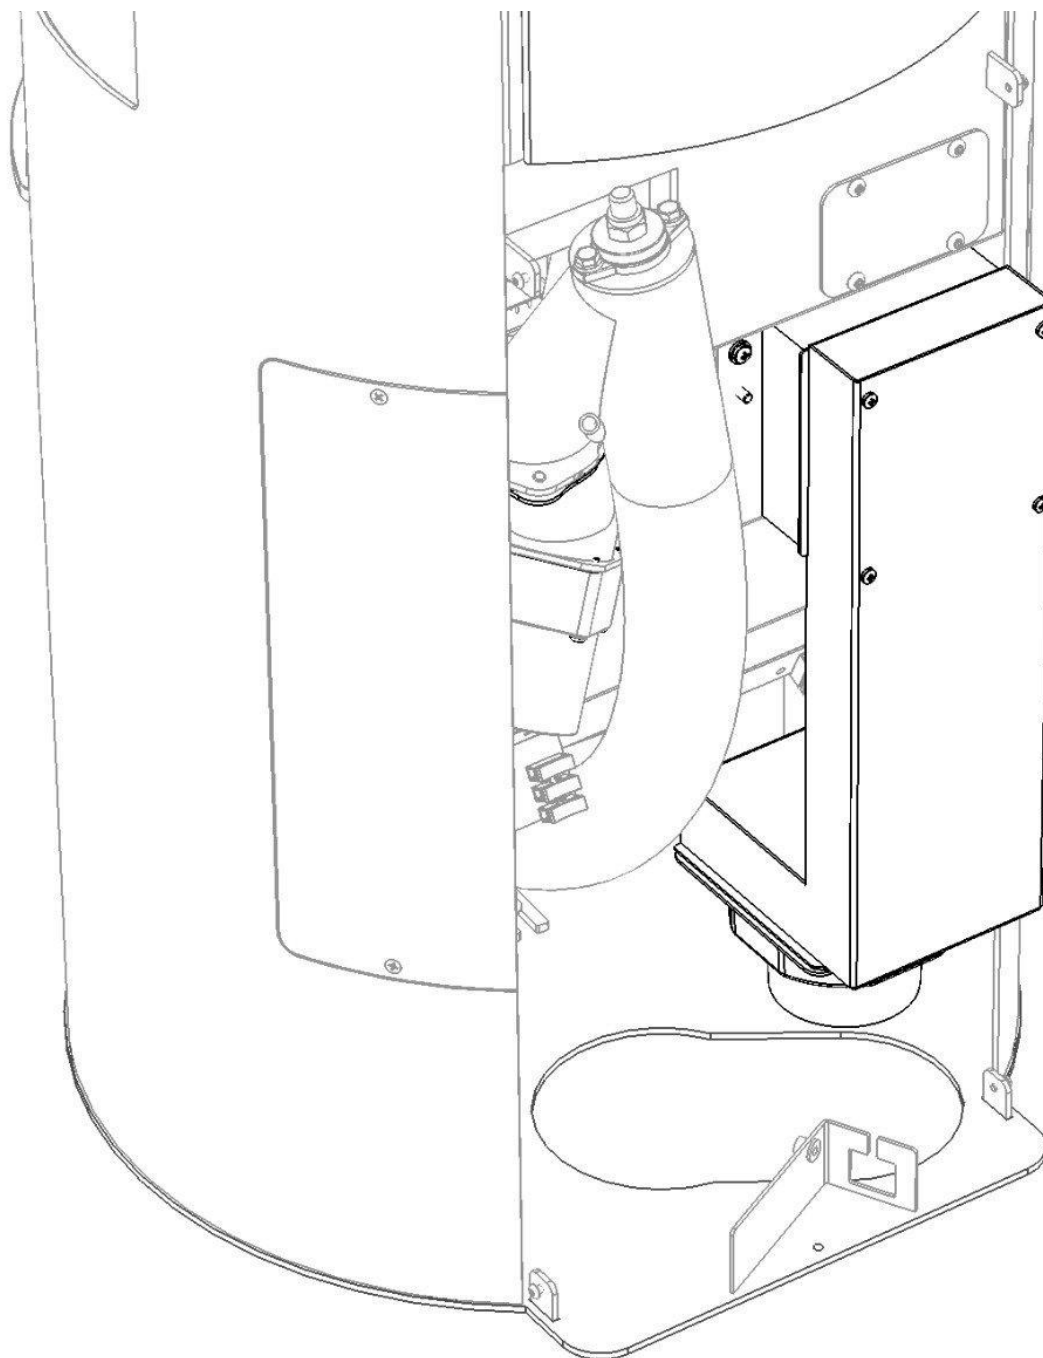

INSTALACE ADAPTÉRU PRO EXTERNÍ PŘÍVOD VZDUCHU ADURO HYBRID

KÓD 53342

KROK 1

KROK 2

KROK 3

4x
M4x8mm

4x
M4x90mm

KROK 4

KROK 5

 **hede**[®]
Kamna

 **Aduro**