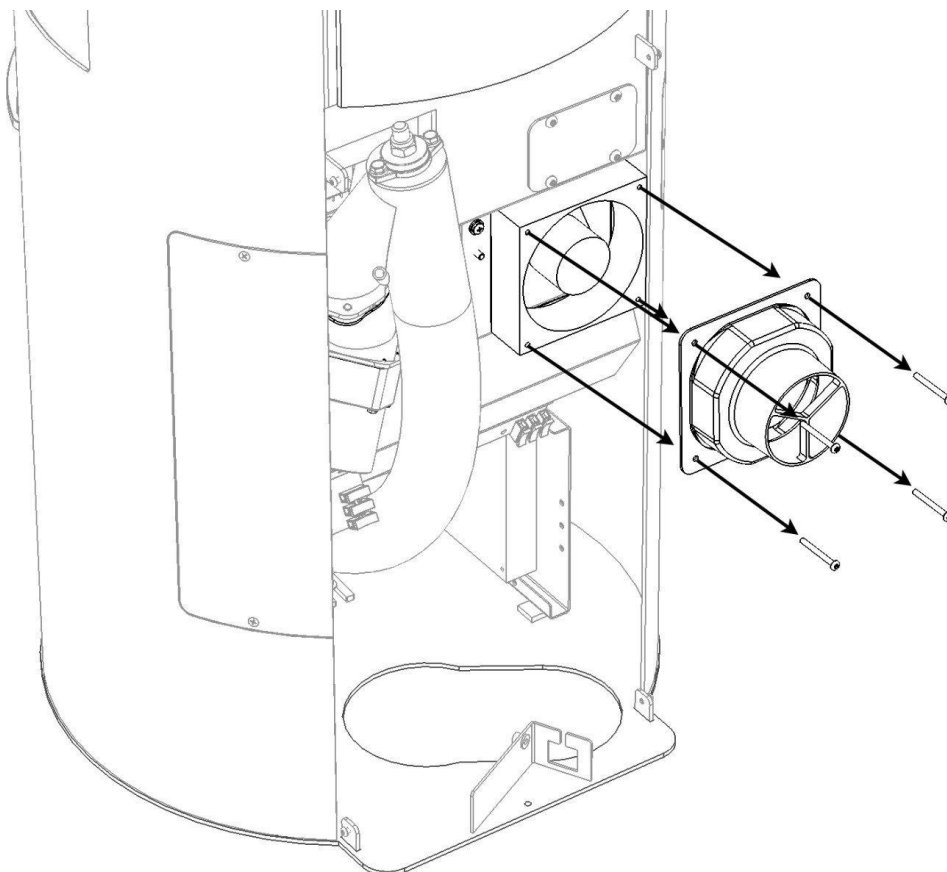

INSTALACE ADAPTÉRU PRO EXTERNÍ PŘÍVOD VZDUCHU ADURO HYBRID

KÓD 53342

KROK 1

KROK 2

KROK 3

4x
M4x8mm

4x
M4x90mm

KROK 4