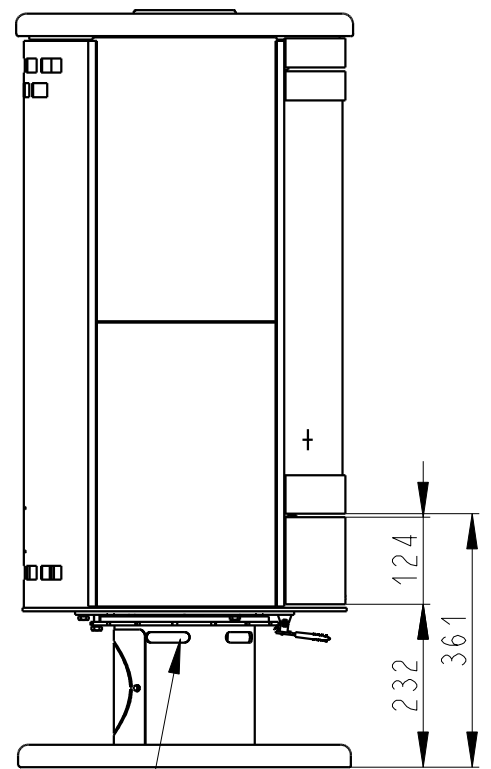

Rozmery v mm; Maße in mm

STROMBOLI N CERAMIC - 023L

175 kg

Centralni privod vzduchu
Zentralluftzufuhr
Ø 125mm