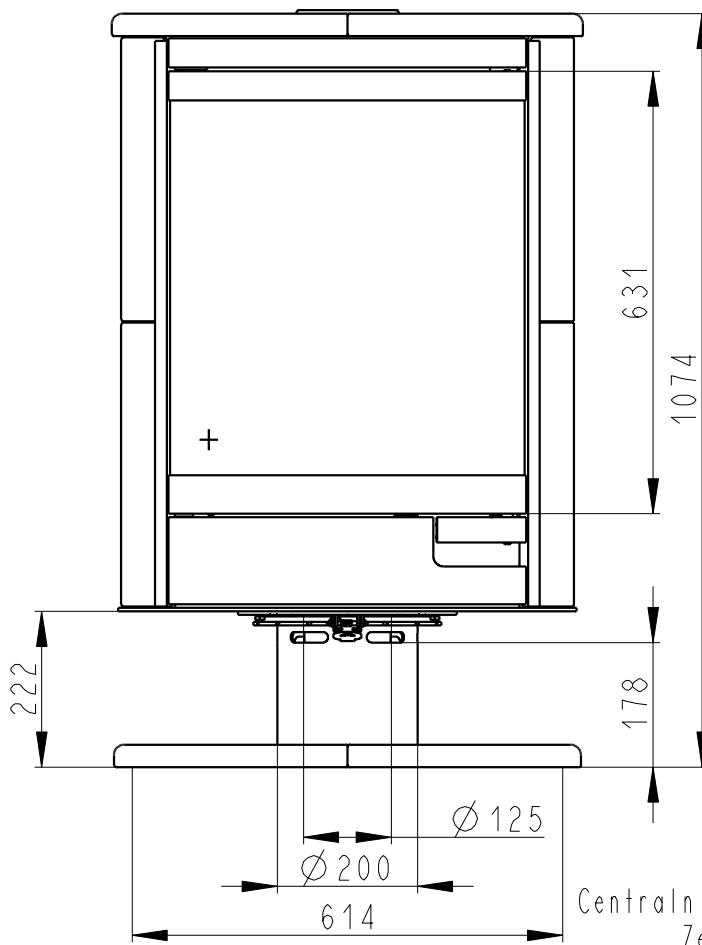

Rozmery v mm; Maße in mm

STROMBOLI N CERAMIC - 023L

175 kg

Centralni privod vzduchu
Zentralluftzufuhr
Ø 125mm