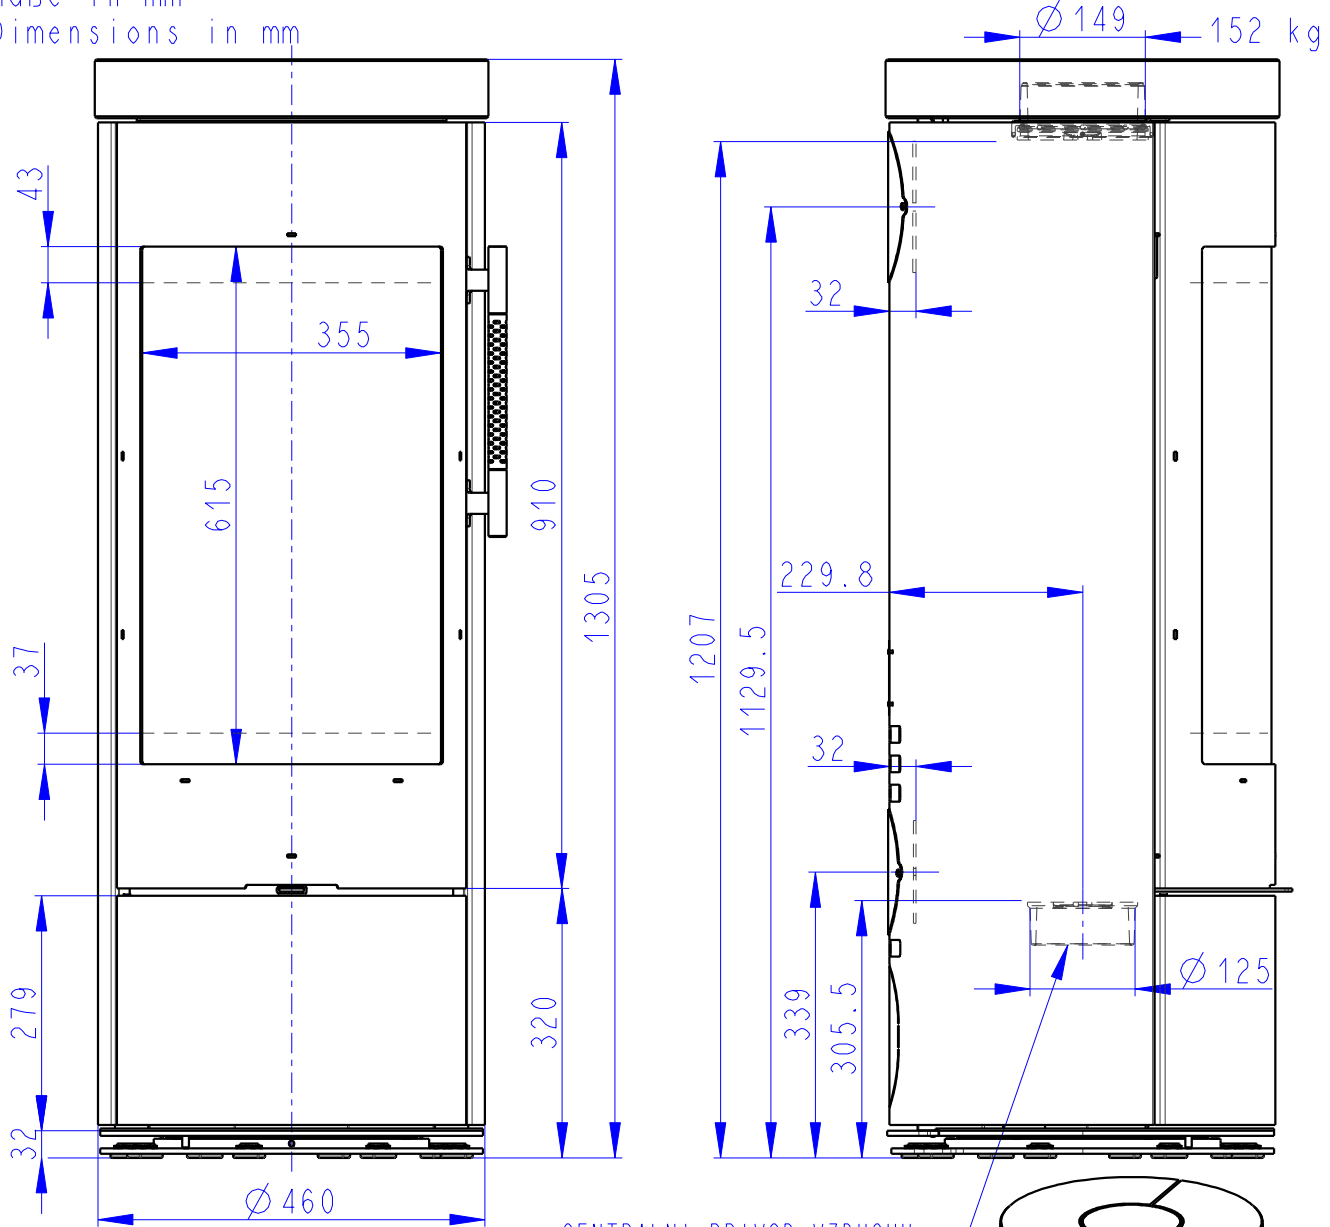

Rozmery v mm
 Maße in mm
 Dimensions in mm

LUANCO N02 SERPENTIN-064K

CENTRALNI PRIVOD VZDUCHU
 Zentralluftzufuhr
 Central air inlet

SEKUNDARNI VZDUCH
 Sekundärluft
 Secondary air
 A/UND/AND
 PRIMARNI VZDUCH
 Primärluft
 Primary air