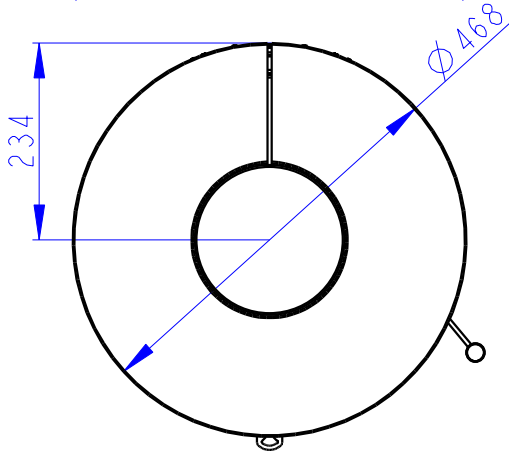

Rozmery v mm
 Maße in mm
 Dimensions in mm

LUANCO N02 SERPENTIN-064K

CENTRALNI PRIVOD VZDUCHU
 Zentralluftzufuhr
 Central air inlet

SEKUNDARNI VZDUCH
 Sekundärluft
 Secondary air
 A/UND/AND
 PRIMARNI VZDUCH
 Primärluft
 Primary air