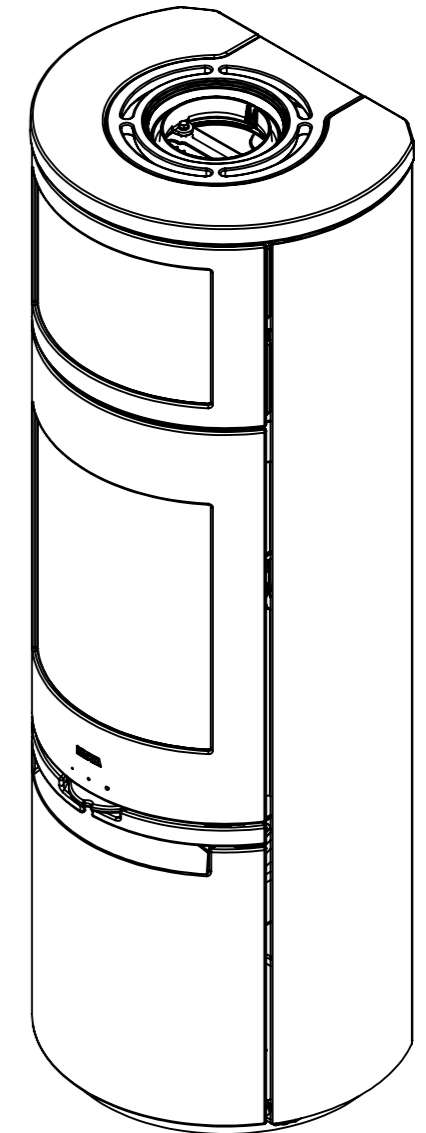

Serie	Scan-Line 900
Description	Baking oven steel / stone

	Casted top	Stone
H	1491	1511