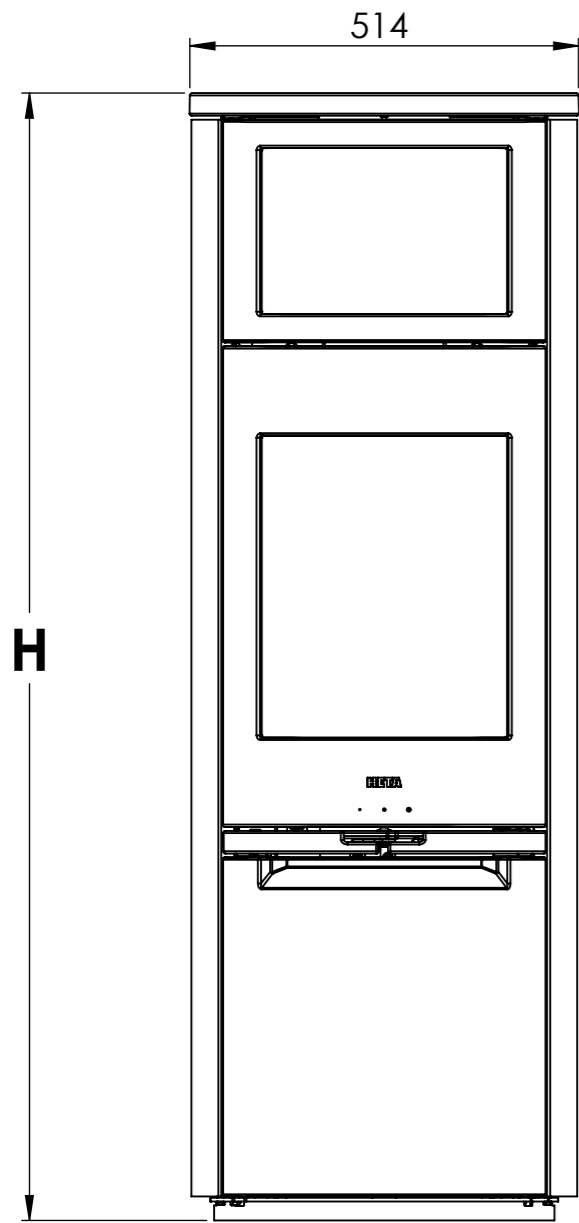

Serie	Scan-Line 900
Description	Baking oven steel / stone

	Casted top	Stone
H	1491	1511