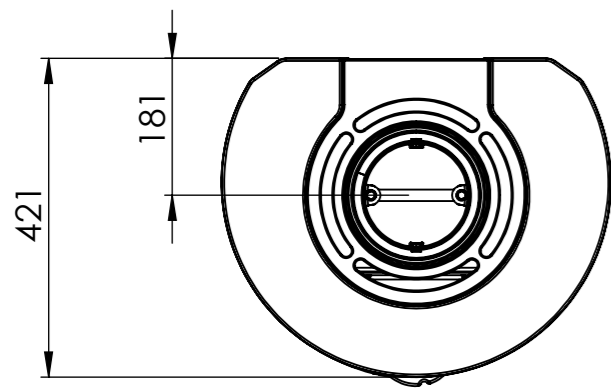

Serie	Scan-Line 900
Description	Baking oven steel / stone

	Casted top	Stone
H	1491	1511