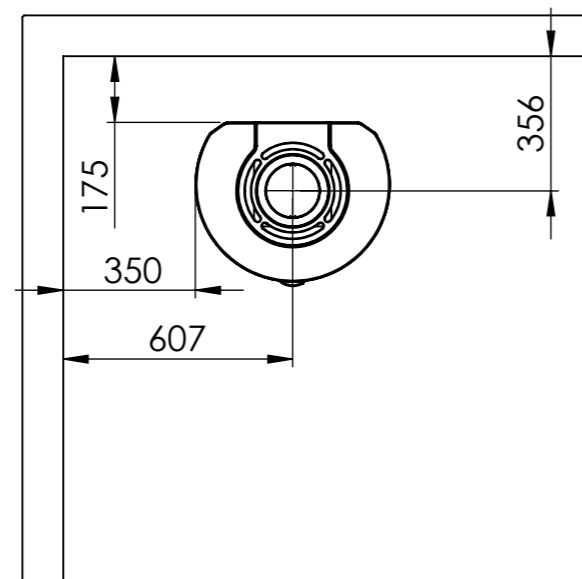

Serie	Scan-Line 900
Description	Baking oven steel / stone

	Casted top	Stone
H	1491	1511