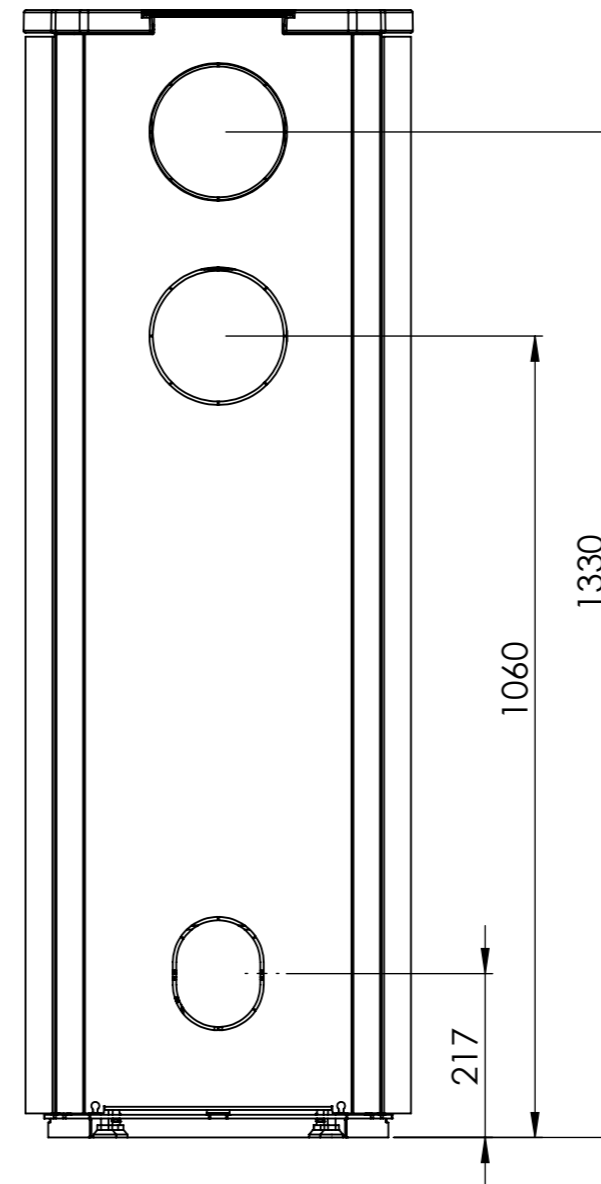

Serie	Scan-Line 900
Description	Baking oven steel / stone

	Casted top	Stone
H	1491	1511