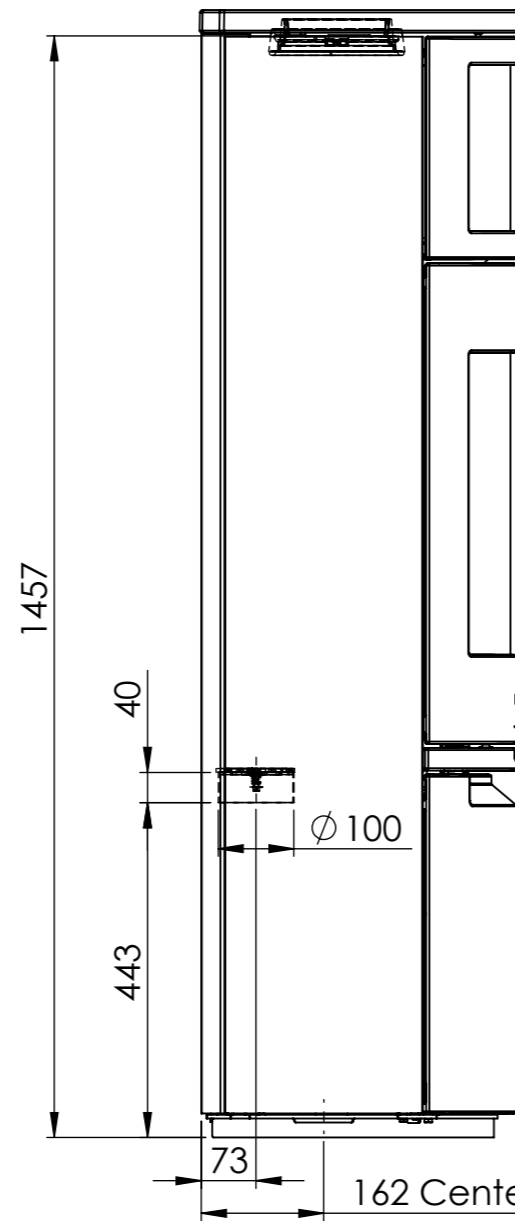

Serie	Scan-Line 900
Description	Baking oven steel / stone

	Casted top	Stone
H	1491	1511