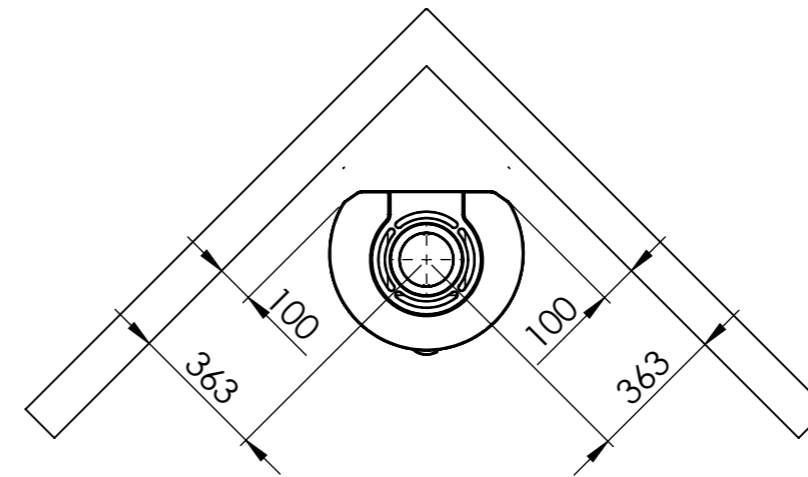

Serie	Scan-Line 900
Description	Baking oven steel / stone

	Casted top	Stone
H	1491	1511