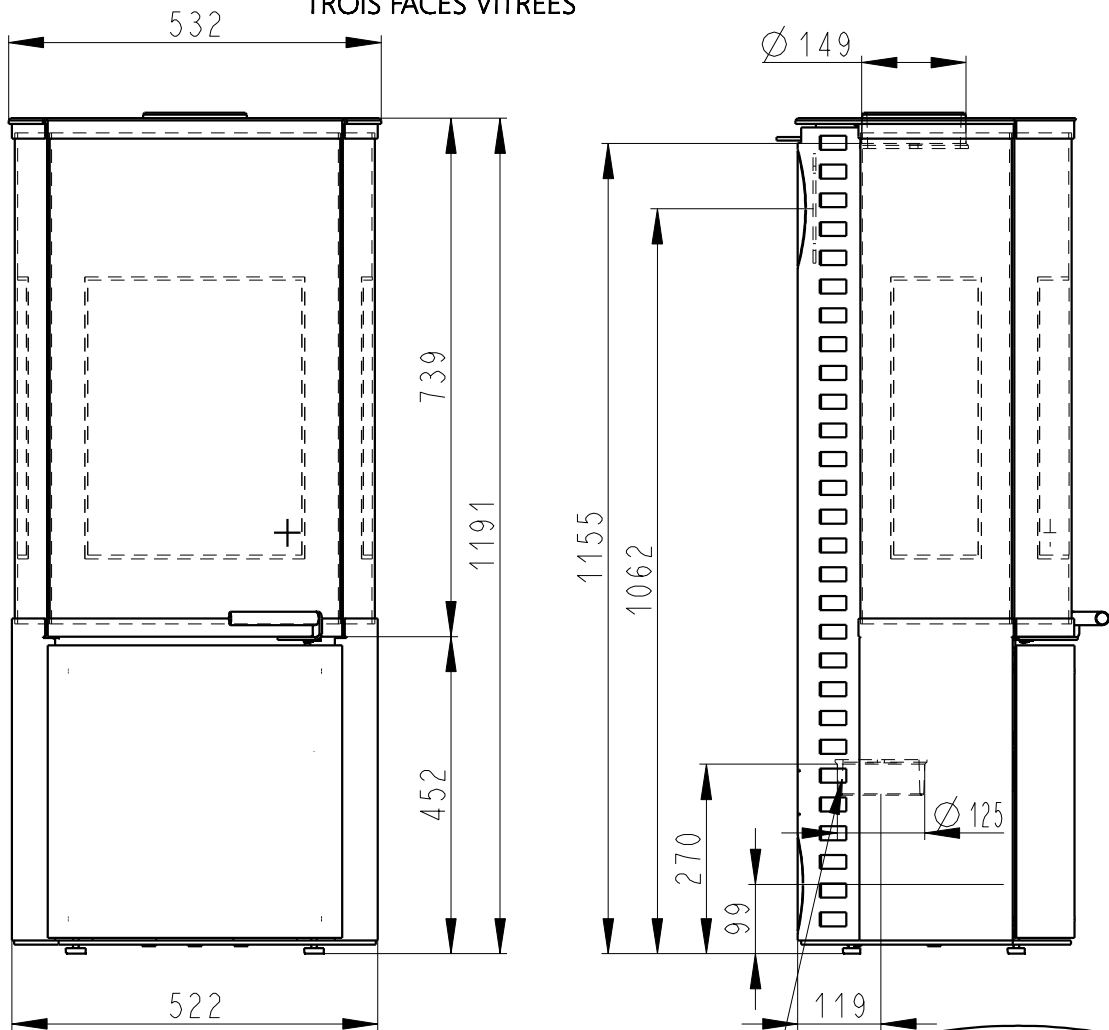

# HIERRO 3S

SEITENTEILE GLASSCHEIBE DECKPLATTE BLECH  
 SIDE GLASS  
 TROIS FACES VITRÉES

136kg

Zentralluftzufuhr  
 Central air inlet  
 Arrivée d'air central

Primärluft  
 Sekundärluft  
 Primary air  
 Secondary air  
 Air primaire  
 Air secondaire