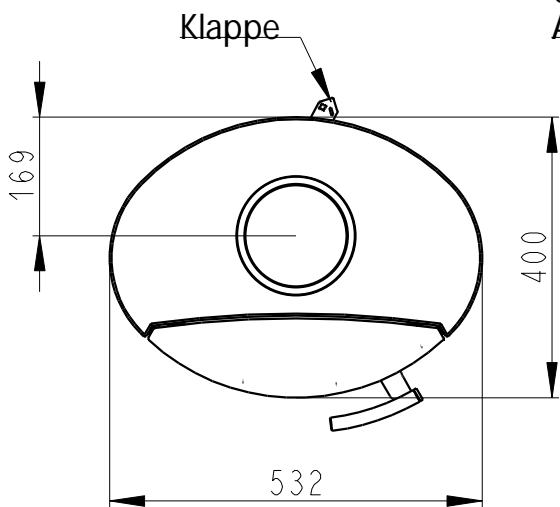

# HIERRO 3S

SEITENTEILE GLASSCHEIBE DECKPLATTE BLECH  
 SIDE GLASS  
 TROIS FACES VITRÉES

136kg

Zentralluftzufuhr  
 Central air inlet  
 Arrivée d'air central

Primärluft  
 Sekundärluft  
 Primary air  
 Secondary air  
 Air primaire  
 Air secondaire