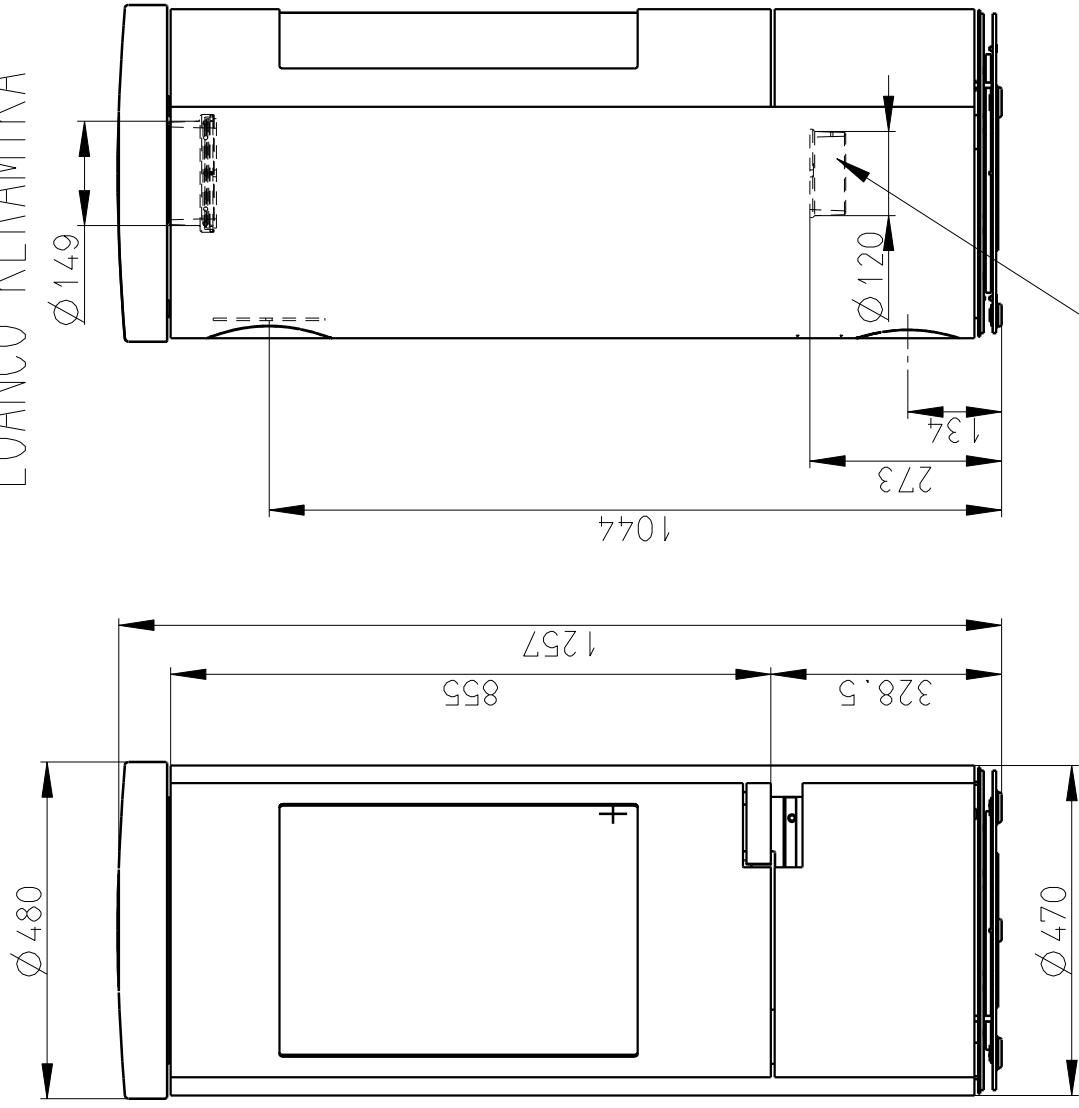

Rozmery v mm; Maße in mm

LUANCO KERAMIKA - 064B

150 kg

Centralni privod vzduchu  
Zentralluftzufuhr  
 $\varnothing 120$ mm

PRIMARNI VZDUCH  
Primär luft

UND  
SEKUNDARNI VZDUCH  
Sekundär luft

TAHLO ROSTU  
Rostzugstange