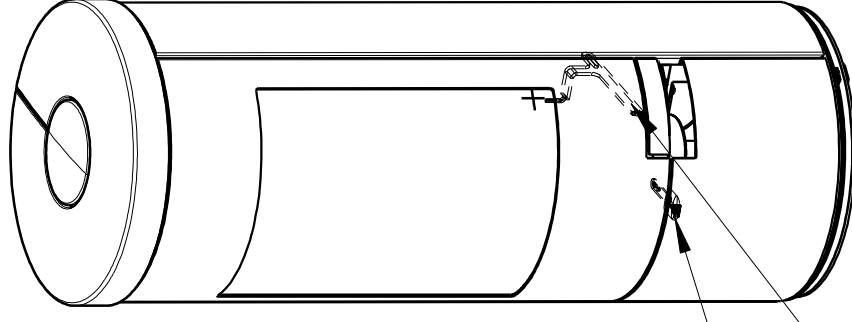

Rozmery v mm; Maße in mm

LUANCO KERAMIKA - 064B

150 kg

Centralni privod vzduchu  
Zentralluftzufuhr  
 $\varnothing 120$ mm

PRIMARNI VZDUCH  
Primär luft

UND  
SEKUNDARNI VZDUCH  
Sekundär luft

TAHLO ROSTU  
Rostzugstange