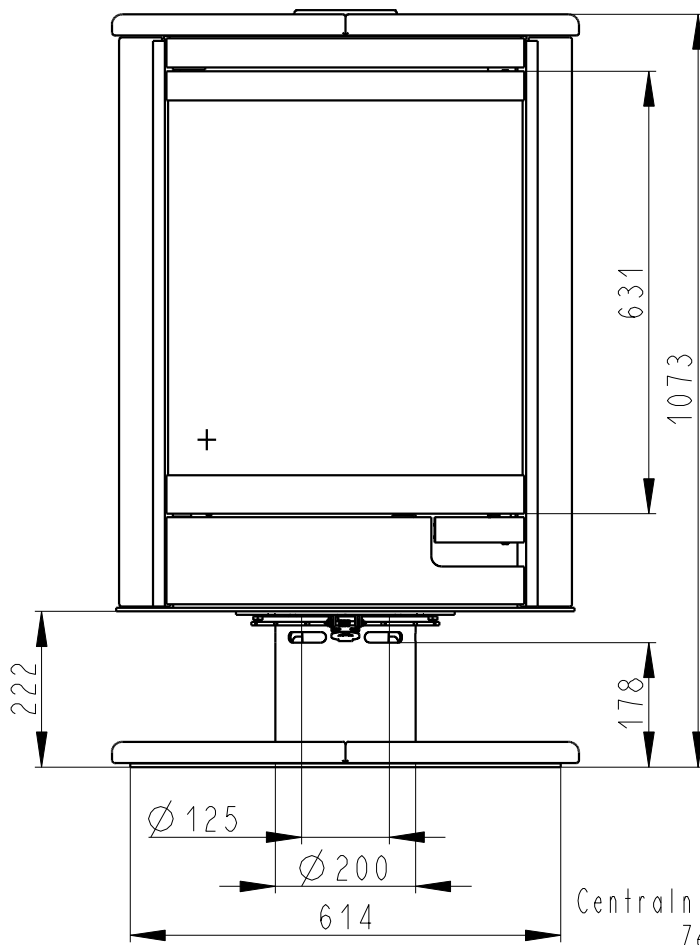

Rozmery v mm; Maße in mm

STROMBOLI N STONE - 023L

225 kg

Centralni privod vzduchu
Zentralluftzufuhr
Ø 125mm

TAHLO ROSTU
Rostzugstange

PRIMARNI VZDUCH
Primärluft

SEKUNDARNI VZDUCH
Sekundärluft