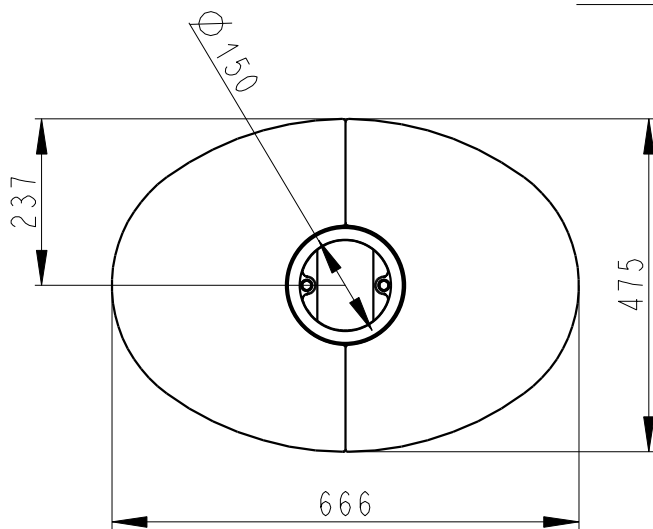

Rozmery v mm; Maße in mm

STROMBOLI N STONE - 023L

225 kg

Centralni privod vzduchu
Zentralluftzufuhr
Ø 125mm

TAHLO ROSTU
Rostzugstange

PRIMARNI VZDUCH
Primärluft

SEKUNDARNI VZDUCH
Sekundärluft