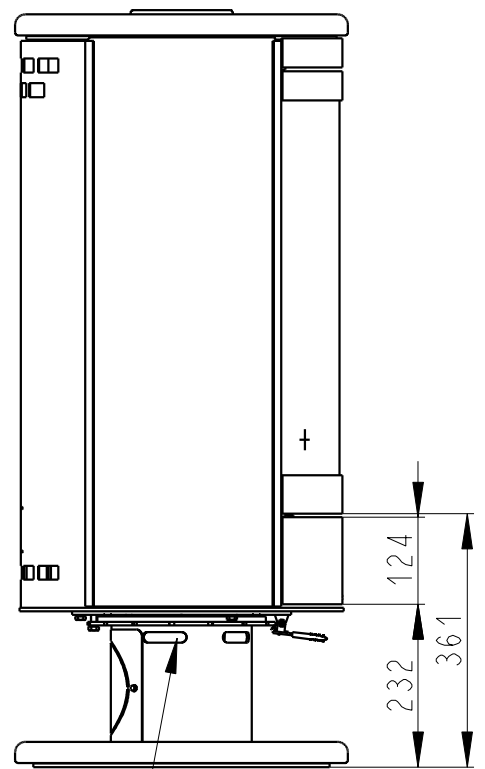

Rozmery v mm; Maße in mm

STROMBOLI N STONE - 023L

225 kg

Centralni privod vzduchu
Zentralluftzufuhr
Ø 125mm

TAHLO ROSTU
Rostzugstange

PRIMARNI VZDUCH
Primärluft

SEKUNDARNI VZDUCH
Sekundärluft