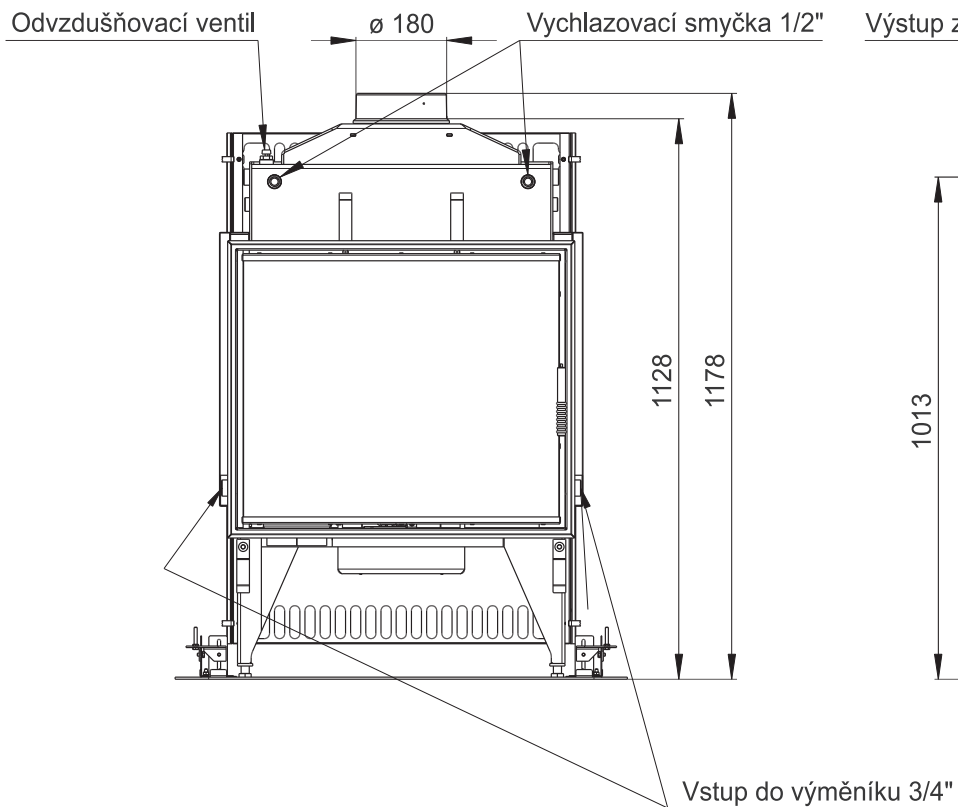

Rozměry v mm
Maße in mm
Dimensions in mm

Kachlová kamna Kachelöfen Tiled Stoves	Typ Type Typ	BARACCA 2N TV	
Hmotnost Gewicht Weight	475 kg	Rozměry topeniště (výška x šířka x hloubka) Maße Feuerraum (höhe x breite x tiefe) Combustion Chamber Dimensions (height x width x depth)	330 x 520 x 300 (mm)
		Hein & spol. - keramické závody, spol. s r. o. Odry - Tošovice	

Rozměry v mm

Krbová vložka s teplovodním výměníkem	Typ	KV 6.6.2 TV	
	Rozměry topeniště (výška x šířka x hloubka)		Hein & spol. - keramické závody, spol. s r. o. Odry - Tošovice
		330 x 520 x 300 (mm)	