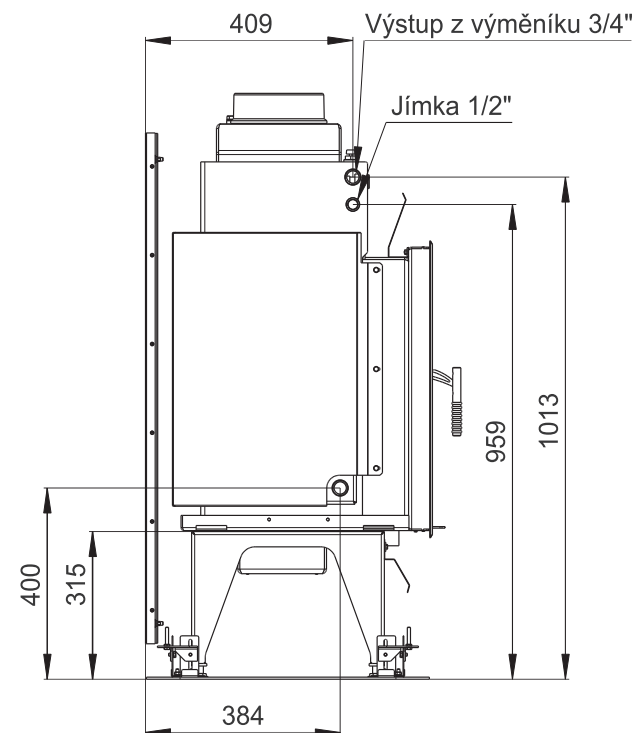

Rozměry v mm
Maße in mm
Dimensions in mm

Kachlová kamna Kachelöfen Tiled Stoves	Typ Type Typ	BARACCA 2N TV	
Hmotnost Gewicht Weight	475 kg	Rozměry topeniště (výška x šířka x hloubka) Maße Feuerraum (höhe x breite x tiefe) Combustion Chamber Dimensions (height x width x depth)	330 x 520 x 300 (mm)
		Hein & spol. - keramické závody, spol. s r. o. Odry - Tošovice	

Rozměry v mm

Krbová vložka s teplovodním výměníkem	Typ	KV 6.6.2 TV	
	Rozměry topeniště (výška x šířka x hloubka)		Hein & spol. - keramické závody, spol. s r. o. Odry - Tošovice
		330 x 520 x 300 (mm)	