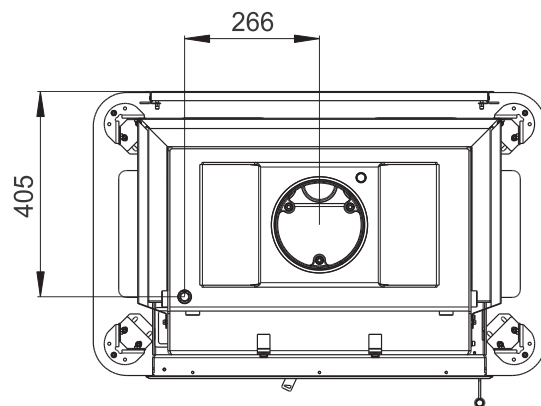

Rozměry v mm
Maße in mm
Dimensions in mm

Kachlová kamna Kachelöfen Tiled Stoves	Typ Type Typ	BARACCA 2N TV	
Hmotnost Gewicht Weight	475 kg	Rozměry topeniště (výška x šířka x hloubka) Maße Feuerraum (höhe x breite x tiefe) Combustion Chamber Dimensions (height x width x depth)	330 x 520 x 300 (mm)
		Hein & spol. - keramické závody, spol. s r. o. Odry - Tošovice	

Rozměry v mm

Krbová vložka s teplovodním výměníkem	Typ	KV 6.6.2 TV	
	Rozměry topeniště (výška x šířka x hloubka)		Hein & spol. - keramické závody, spol. s r. o. Odry - Tošovice
		330 x 520 x 300 (mm)	