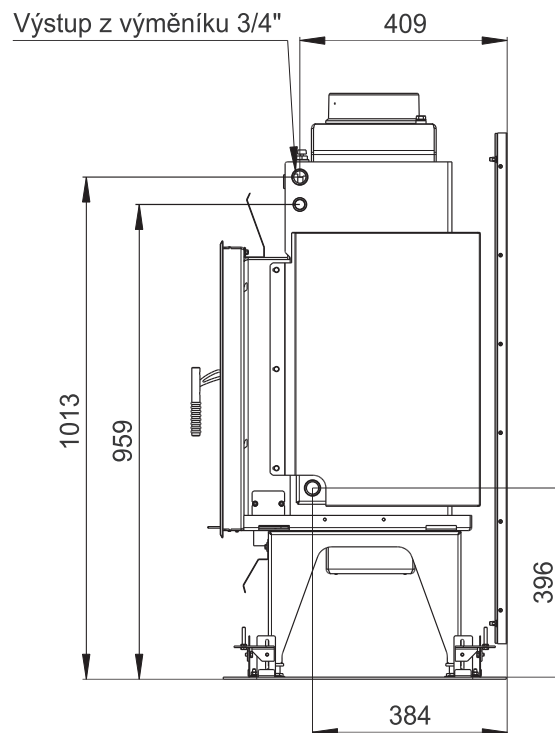

Rozměry v mm
Maße in mm
Dimensions in mm

Kachlová kamna Kachelöfen Tiled Stoves	Typ Type Typ	BARACCA 2N TV	
Hmotnost Gewicht Weight	475 kg	Rozměry topeniště (výška x šířka x hloubka) Maße Feuerraum (höhe x breite x tiefe) Combustion Chamber Dimensions (height x width x depth)	330 x 520 x 300 (mm)
		Hein & spol. - keramické závody, spol. s r. o. Odry - Tošovice	

Rozměry v mm

Krbová vložka s teplovodním výměníkem	Typ	KV 6.6.2 TV	
	Rozměry topeniště (výška x šířka x hloubka)		Hein & spol. - keramické závody, spol. s r. o. Odry - Tošovice
		330 x 520 x 300 (mm)	