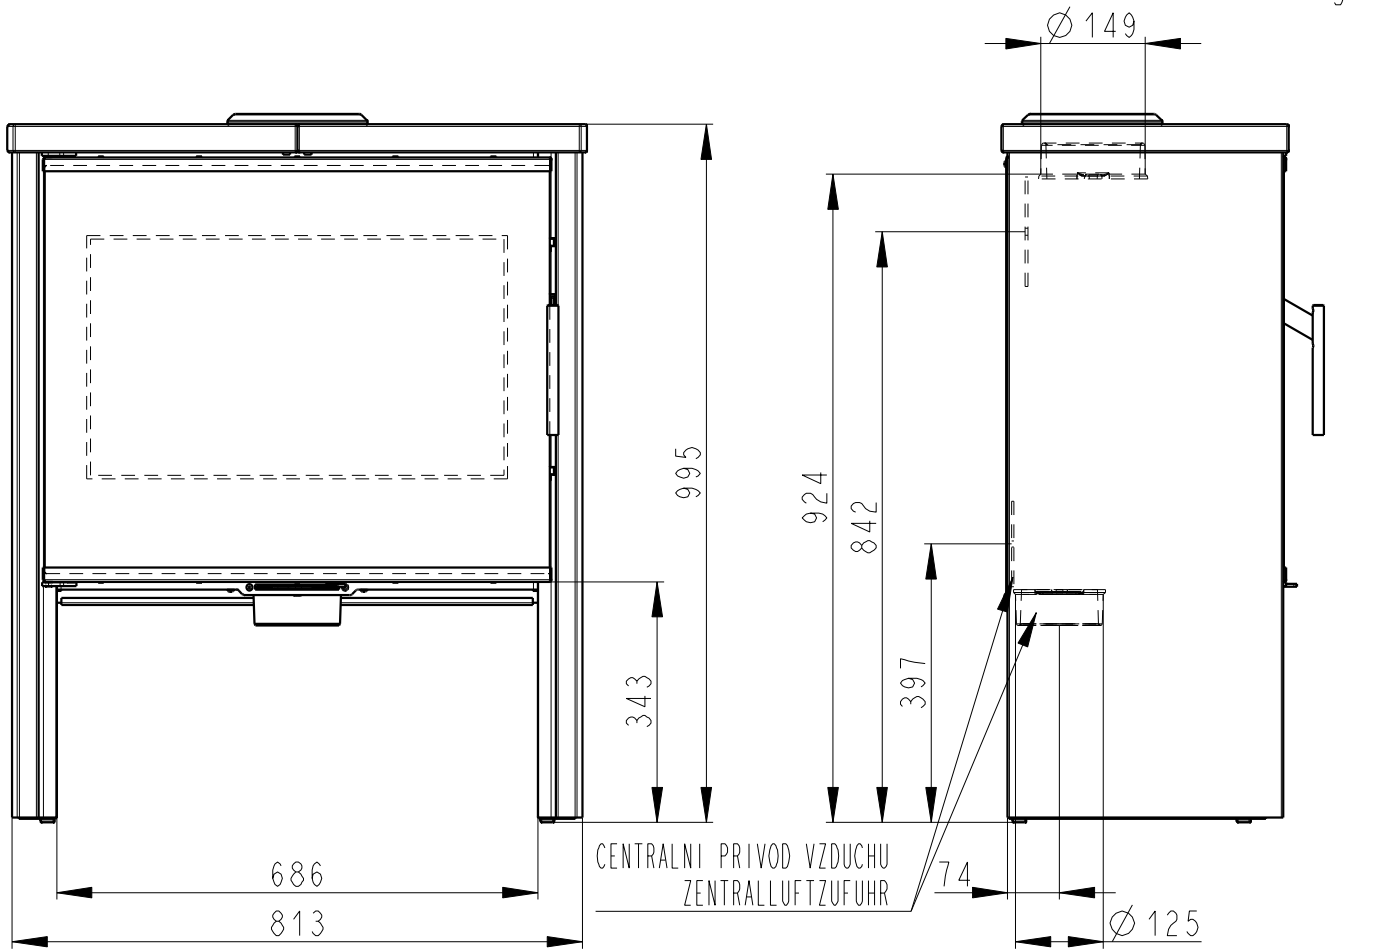

Rozmery v mm; Maße in mm

# RIANO N - BOK PLECH VIKO KERAMIKA - 085D

162 kg

CENTRALNI PRIVOD VZDUCHU  
ZENTRALLUFTZUFUHR

PRIMARNI VZDUCH  
Primär luft  
UND  
SEKUNDARNI VZDUCH  
Sekundär luft