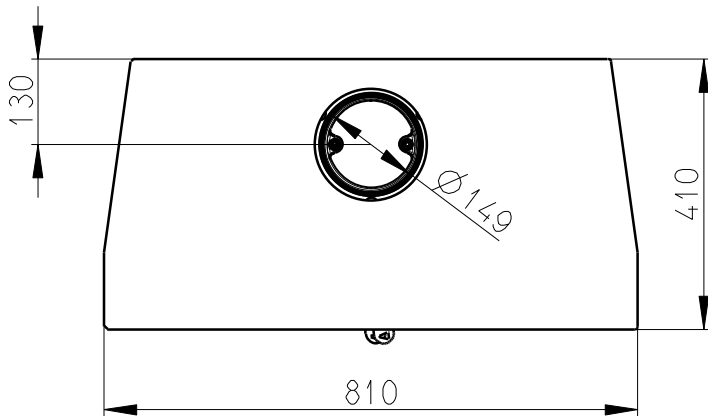

Meritko v mm; Maße in mm

RIANO 01 - PLECH - 085A

138 kg

SEKUNDARNI VZDUCH
Sekundärluft

PRIMARNI VZDUCH
Primärluft