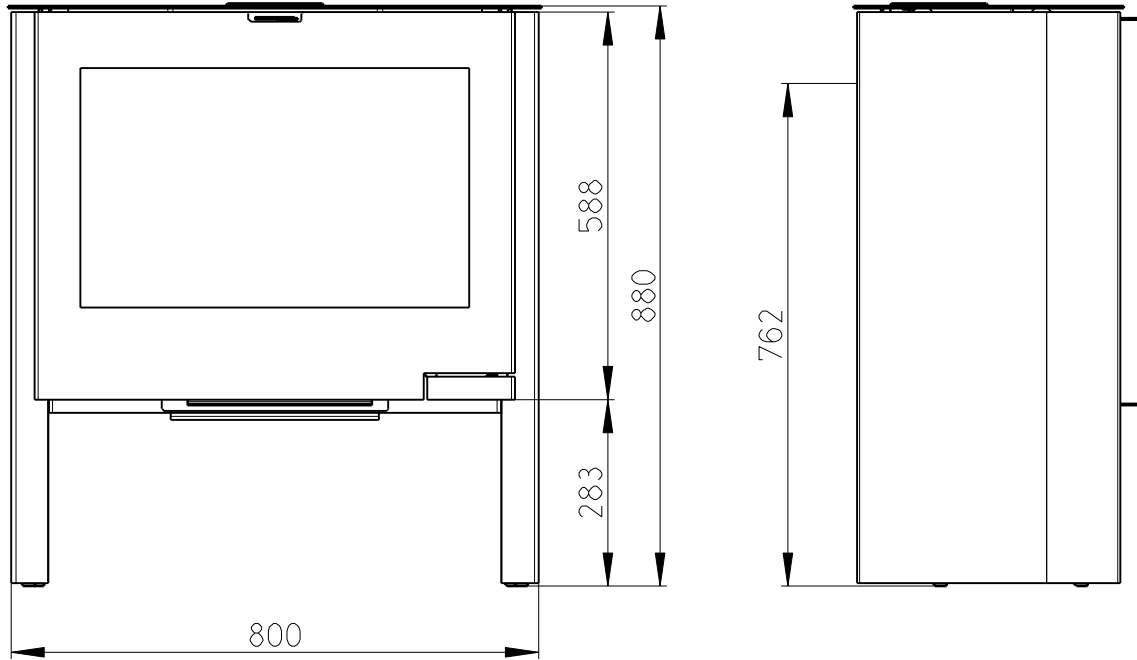

Meritko v mm; Maße in mm

RIANO 01 - PLECH - 085A

138 kg

SEKUNDARNI VZDUCH
Sekundärluft

PRIMARNI VZDUCH
Primärluft