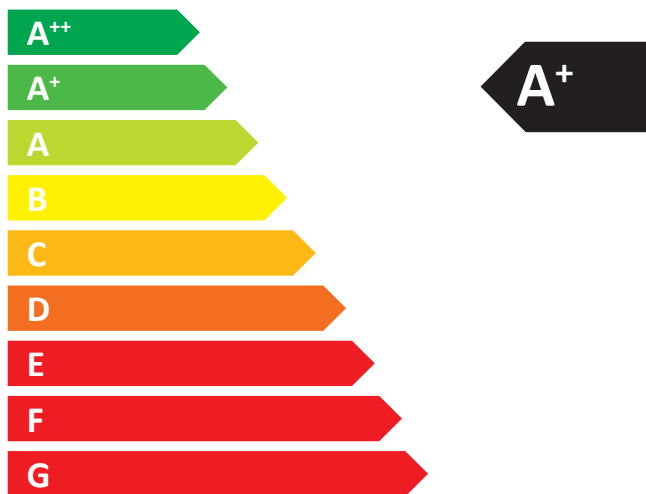

ENERG
енергия · ενεργεια

BEF HOME Fire Bear V 7 CL/CP

7,4
kW

ENERGIA · ЕНЕРГИЯ · ΕΝΕΡΓΕΙΑ · ENERGIJA · ENERGY · ENERGIE · ENERGI

2015/1186