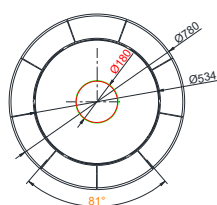

Ø 160 nebo Ø 180

- + Provední kachlů na vazbu nebo na střih.
- + Standardní verze může být použita buď jako konvekční nebo akumulční, díky snadno vyměnitelným kachlům.
- + Na vyžádání k dispozici také s asketičtějším vzhledem, bez vyměnitelných větracích kachlů.
- + Od 2/23 dostupný též identický model bez dekorace na římsách a horních kachlů.