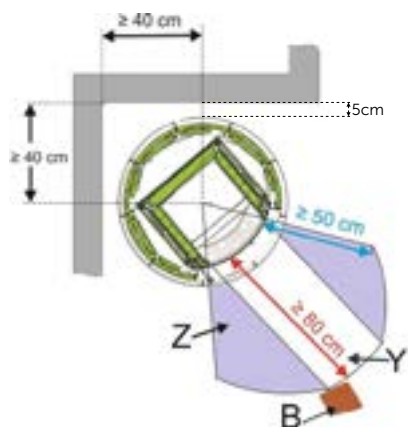

* Je nutné ověřit u místních autorit (hasiči, kominíci)

nehořlavá stěna (vzdálenost 40cm)

hořlavá stěna (vzdálenost 45 cm)

scandinavianCLASSIK

s korunou – speciální provedení
s mosaznými dvířky a bez
konvekčních otvorů.