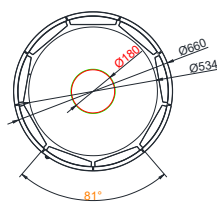

scandinavianCLASSIK bez koruny

Další klasika, která vypadá moderně a nadčasově díky jednoduchému rovnému tvaru bez zdobení. Nenápadné, ale stále nadčasové a navíc vybavené všemi technickými vylepšeními **SCANDILine**.

Ø 160 nebo Ø 180

- + Standardní verze může být použita buď jako konvekční nebo akumulční díky snadno vyměnitelným větracím kachlům.
- + Na vyžádání k dispozici také s asketičtějším vzhledem, bez větracích kachlů.