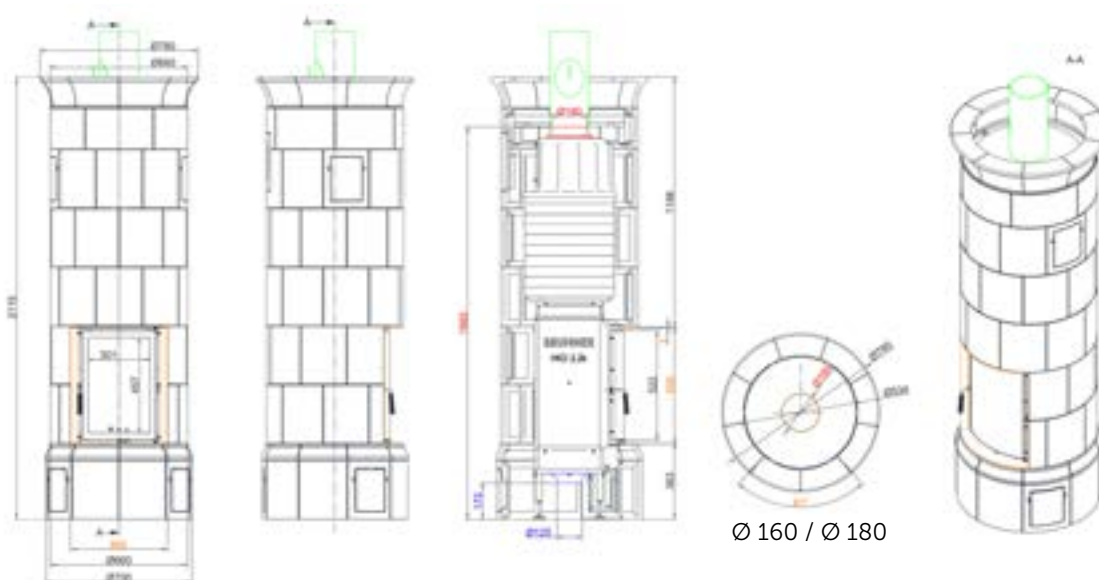

scandinavianCLASSIK s korunou, varianta horního připojení