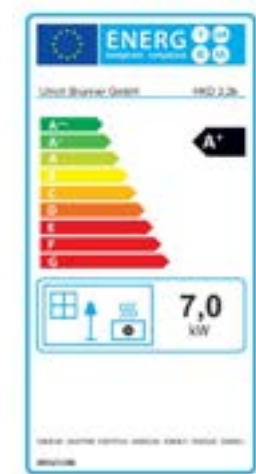

Keramické prstence navíc (volitelné). Kachle mohou být vyplněny šamotem pro zvýšení akumulace