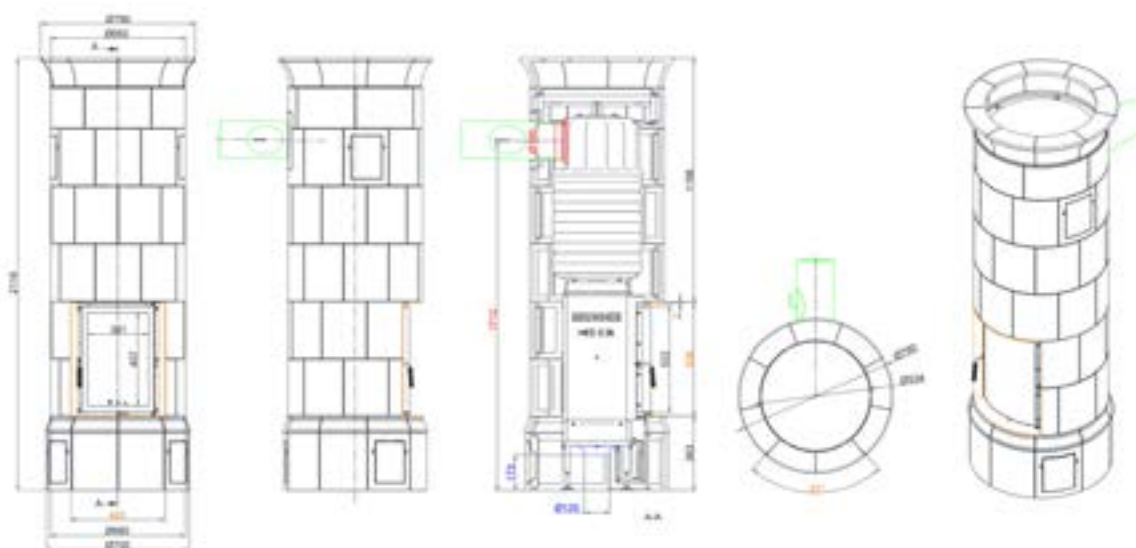

scandinavianCLASSIK s korunou, varianta připojení vzadu