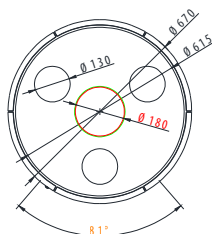

modernART

Český designér David Exner (Design studio exner) vytvořil tato inovativní designová kamna, která mají potenciál stát se klasikou. Z důvodu estetiky a jasného designového jazyka byly u tohoto modelu záměrně vynechány otvory pro vyměnitelné kachle v horní části. Uzavíratelné teplovzdušné otvory je možné na vyžádání udělat v horní záklopné desce.

Ø 160 nebo Ø 180

- + Ve standardním provedení s revizními otvory v spodní části (pro EAS).
- + Na přání lze dodat také s asketičtějším vzhledem, bez revizních kachlů. Pokud kamna nemají EAS nebo je regulace EAS umístěna mimo kachlová kamna.