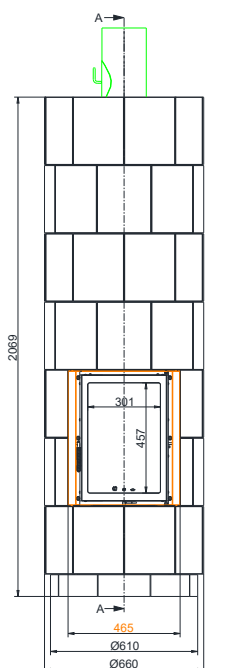

Ø 160 nebo Ø 180

- + Standardní verze může být použita buď jako konvekční nebo akumulční díky snadno vyměnitelným větracím kachlům.
- + Na vyžádání k dispozici také s asketičtějším vzhledem, bez větracích kachlů.