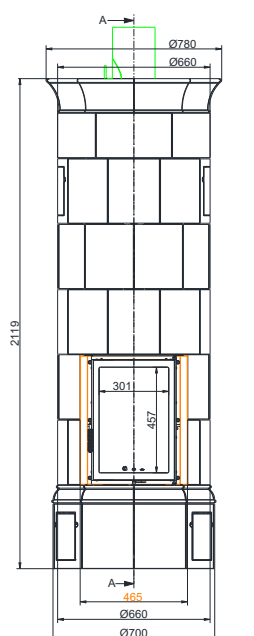

Ø 160 nebo Ø 180

- + Provední kachlů na vazbu nebo na střih.
- + Standardní verze může být použita buď jako konvekční nebo akumulční, díky snadno vyměnitelným kachlům.
- + Na vyžádání k dispozici také s asketičtějším vzhledem, bez vyměnitelných větracích kachlů.
- + Od 2/23 dostupný též identický model bez dekorace na římsách a horních kachlů.