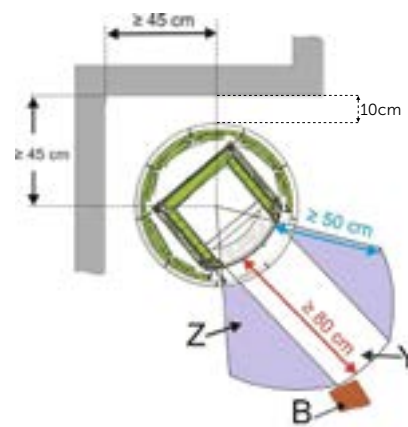

* Je nutné ověřit u místních autorit (hasiči, kominíci)

nehořlavá stěna (vzdálenost 40cm)

hořlavá stěna (vzdálenost 45 cm)

scandinavianCLASSIK

s korunou – speciální provedení
s mosaznými dvířky a bez
konvekčních otvorů.