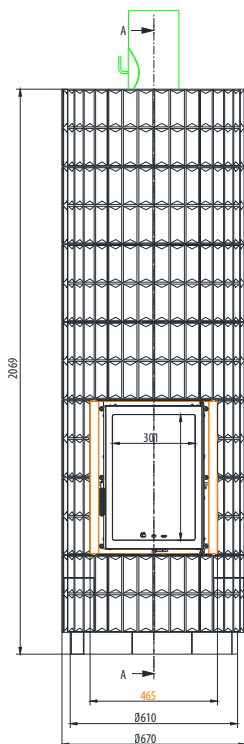

modernART

Český designér David Exner (Design studio exner) vytvořil tato inovativní designová kamna, která mají potenciál stát se klasikou. Z důvodu estetiky a jasného designového jazyka byly u tohoto modelu záměrně vynechány otvory pro vyměnitelné kachle v horní části. Uzavíratelné teplovzdušné otvory je možné na vyžádání udělat v horní záklopné desce.