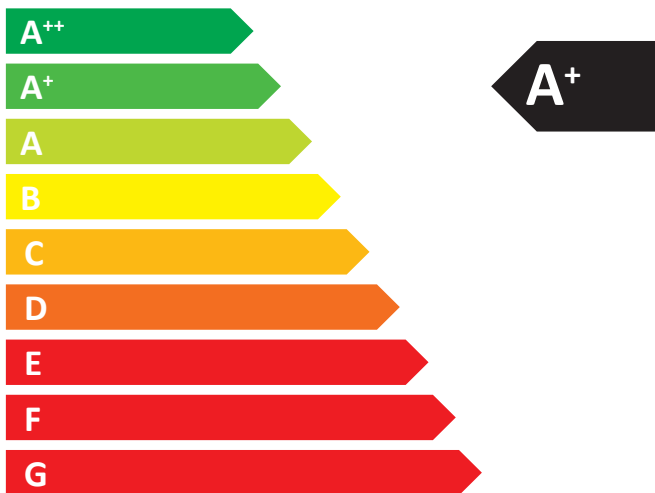

ENERG
енергия · ενεργεια

BEF HOME
s žářem v srdci

BeF Double 6 Feel

5
kW

ENERGIA · ЕНЕРГИЯ · ΕΝΕΡΓΕΙΑ · ENERGIJA · ENERGY · ENERGIE · ENERGI

2015/1186