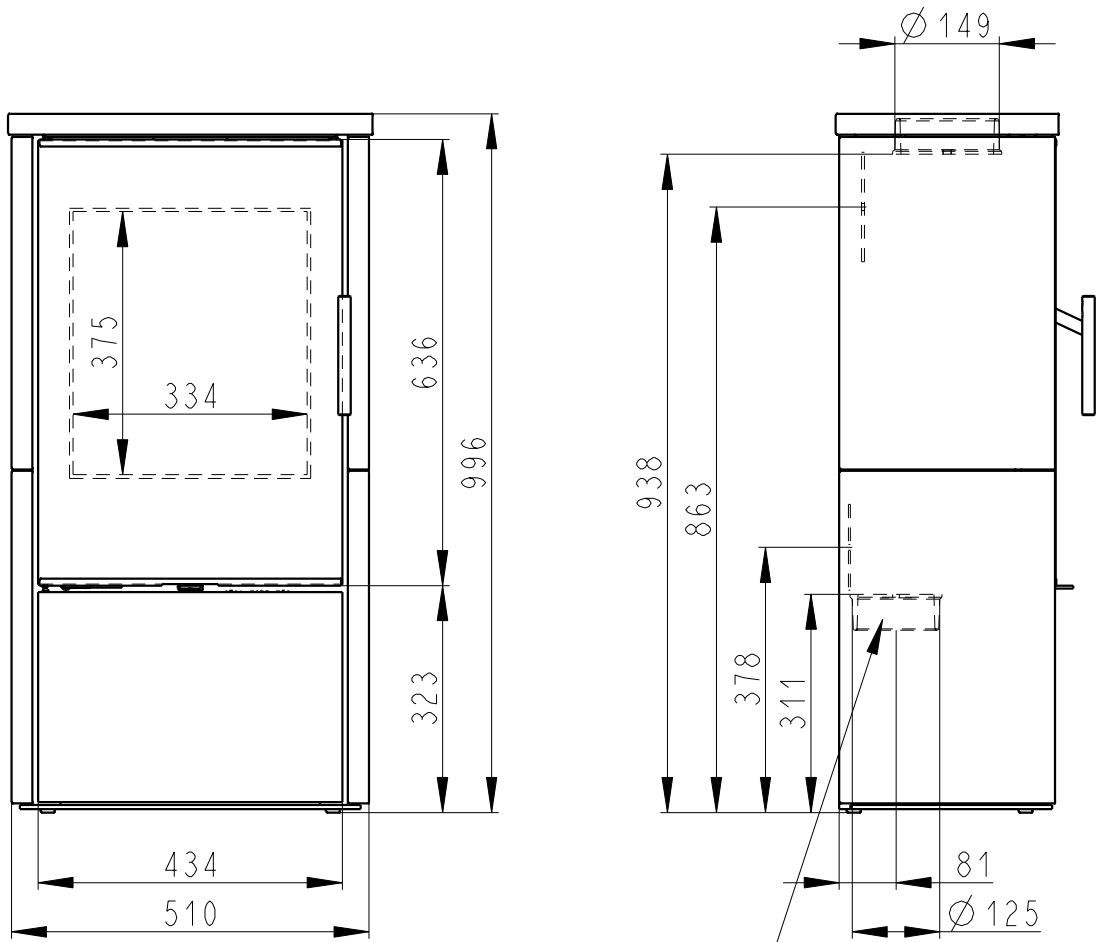

# LAREDO F - KERAMIKA - 181F

132 kg

CENTRALNI PRIVOD VZDUCHU  
Zentralluftzufuhr  
Central air inlet  
Ø 125mm

SEKUNDARNI VZDUCH  
Sekundärluft  
Secondary air  
A/UND/AND  
PRIMARNI VZDUCH  
Primärluft  
Primary air