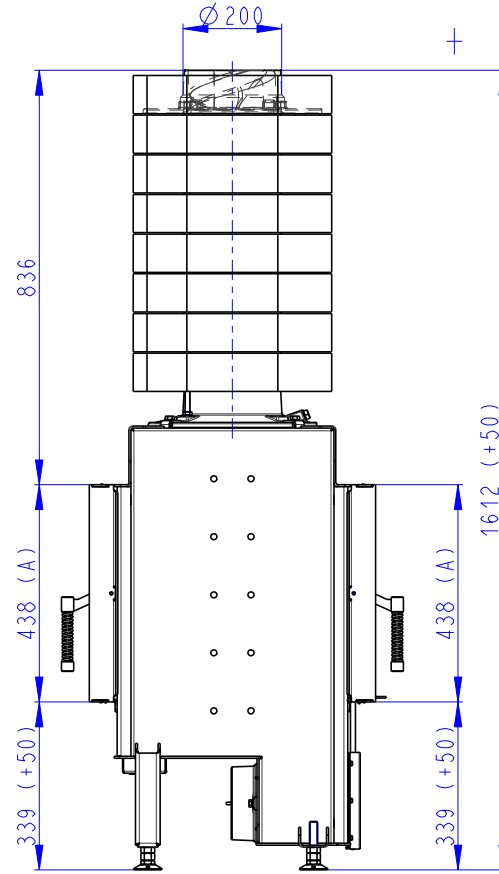

Rozměry v mm
 Maße in mm
 Dimensions in mm

Dynamic T 3g 66.44.01
 + D3 PR 200

228 kg

(A) Zastavbovy rozmer / Baumaße / In-built dimension
 (C) Centralni privod vzduchu / Central air inlet / Zentralluftzufuhr

Rozměry v mm
 Maße in mm
 Dimensions in mm

Dynamic T 3g 66.44.01
 PR 200 + AKKUM KV 08B

537 kg

(A) Zastavbovy rozmer / Baumaße / In-built dimension
 (C) Centralni privod vzduchu / Central air inlet / Zentralluftzufuhr

Rozměry v mm
 Maße in mm
 Dimensions in mm

Dynamic T 3g 66.44.01
 + D3 VY01

260 kg

(A) Zastavbovy rozmer / Baumaße / In-built dimension
 (C) Centralni privod vzduchu / Central air inlet / Zentralluftzufuhr

Rozměry v mm
 Maße in mm
 Dimensions in mm

Dynamic T 3g 66.44.01
 + 2 x D3H RAM 04

(A) Zastavbovy rozmer / Baumaße / In-built dimension
 (C) Centralni privod vzduchu / Central air inlet / Zentralluftzufuhr