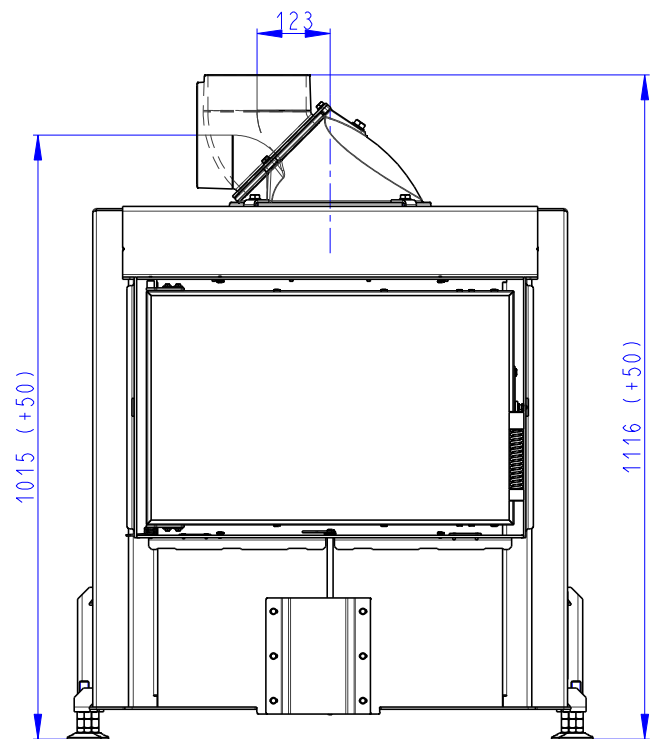

Rozměry v mm
Maße in mm
Dimensions in mm

Dynamic T 3g 66.44.01

220 kg

- (A) Zastavbovy rozmer / Baumaße / In-built dimension
 (C) Centralni privod vzduchu / Central air inlet / Zentralluftzufuhr
 (L) Volna plocha proskleni / Free glass area / Freie Glassichtfläche

Rozměry v mm
Maße in mm
Dimensions in mm

Dynamic T 3g 66.44.01
+ D3 KPL 180

235 kg

(A) Zastavbovy rozmer / Baumaße / In-built dimension
(C) Centralni privod vzduchu / Central air inlet / Zentralluftzufuhr

Rozměry v mm
 Maße in mm
 Dimensions in mm

Dynamic T 3g 66.44.01
 + D3 PR 200

228 kg

(A) Zastavbovy rozmer / Baumaße / In-built dimension
 (C) Centralni privod vzduchu / Central air inlet / Zentralluftzufuhr

Rozměry v mm
 Maße in mm
 Dimensions in mm

Dynamic T 3g 66.44.01
 PR 200 + AKKUM KV 08B

537 kg

(A) Zastavbovy rozmer / Baumaße / In-built dimension
 (C) Centralni privod vzduchu / Central air inlet / Zentralluftzufuhr