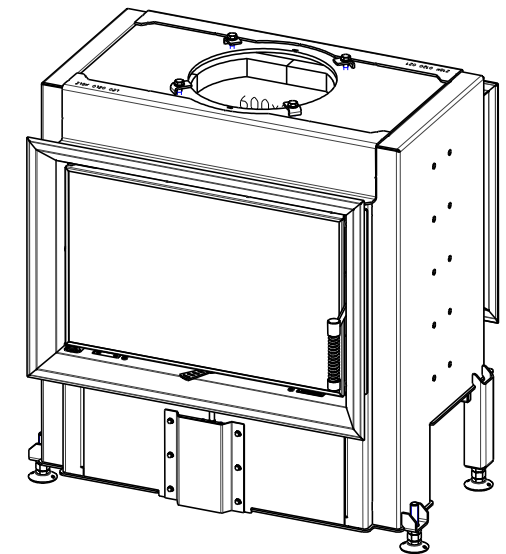

Rozměry v mm
 Maße in mm
 Dimensions in mm

Dynamic T 3g 66.44.01
 + D3 VY01

260 kg

(A) Zastavbovy rozmer / Baumaße / In-built dimension
 (C) Centralni privod vzduchu / Central air inlet / Zentralluftzufuhr

Rozměry v mm
 Maße in mm
 Dimensions in mm

Dynamic T 3g 66.44.01
 + 2 x D3H RAM 04

(A) Zastavbovy rozmer / Baumaße / In-built dimension
 (C) Centralni privod vzduchu / Central air inlet / Zentralluftzufuhr