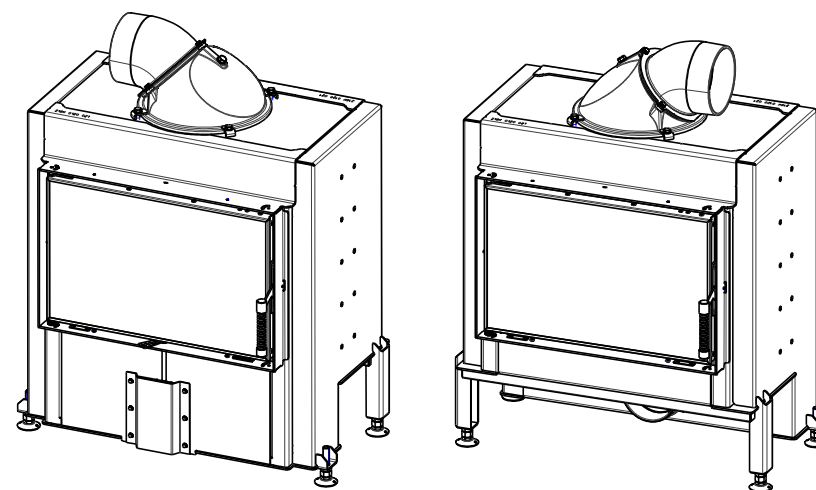

Rozměry v mm
Maße in mm
Dimensions in mm

Dynamic T 3g 66.44.01

220 kg

- (A) Zastavbovy rozmer / Baumaße / In-built dimension
 (C) Centralni privod vzduchu / Central air inlet / Zentralluftzufuhr
 (L) Volna plocha proskleni / Free glass area / Freie Glassichtfläche

Rozměry v mm
Maße in mm
Dimensions in mm

Dynamic T 3g 66.44.01
+ D3 KPL 180

235 kg

(A) Zastavbovy rozmer / Baumaße / In-built dimension
(C) Centralni privod vzduchu / Central air inlet / Zentralluftzufuhr

Rozměry v mm
 Maße in mm
 Dimensions in mm

Dynamic T 3g 66.44.01
 + D3 PR 200

228 kg

(A) Zastavbovy rozmer / Baumaße / In-built dimension
 (C) Centralni privod vzduchu / Central air inlet / Zentralluftzufuhr