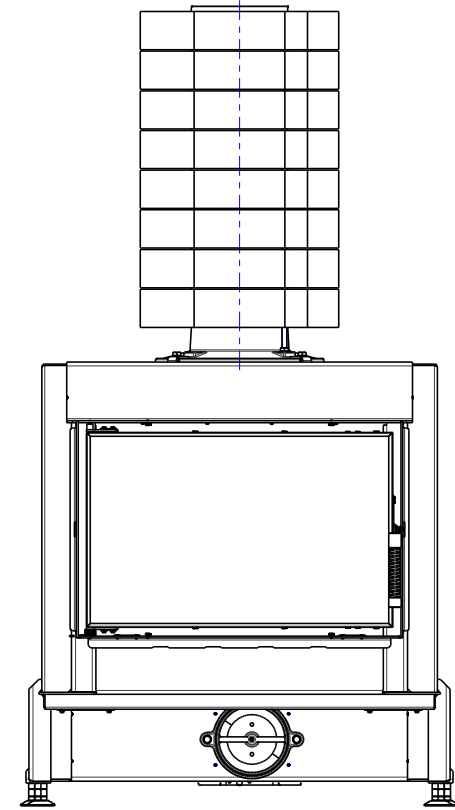

Rozměry v mm
 Maße in mm
 Dimensions in mm

Dynamic T 3g 66.44.01
 + D3 PR 200

228 kg

(A) Zastavbovy rozmer / Baumaße / In-built dimension
 (C) Centralni privod vzduchu / Central air inlet / Zentralluftzufuhr

Rozměry v mm
 Maße in mm
 Dimensions in mm

Dynamic T 3g 66.44.01
 PR 200 + AKKUM KV 08B

537 kg

(A) Zastavbovy rozmer / Baumaße / In-built dimension
 (C) Centralni privod vzduchu / Central air inlet / Zentralluftzufuhr