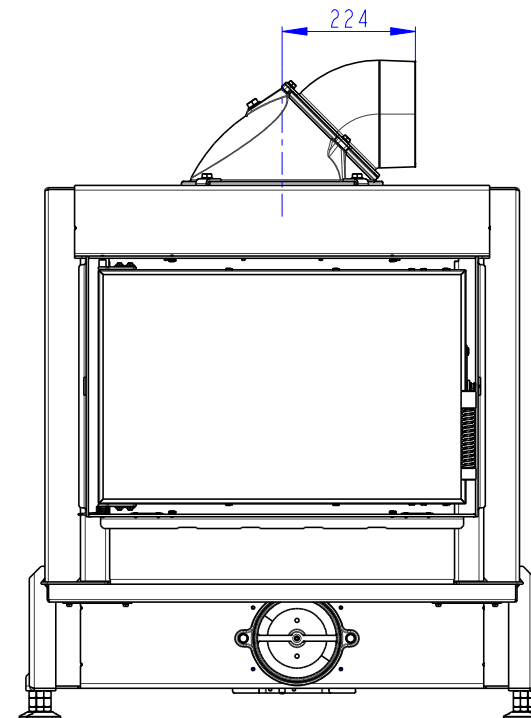

Rozměry v mm
Maße in mm
Dimensions in mm

Dynamic T 3g 66.44.01

220 kg

- (A) Zastavbovy rozmer / Baumaße / In-built dimension
 (C) Centralni privod vzduchu / Central air inlet / Zentralluftzufuhr
 (L) Volna plocha proskleni / Free glass area / Freie Glassichtfläche

Rozměry v mm
Maße in mm
Dimensions in mm

Dynamic T 3g 66.44.01
+ D3 KPL 180

235 kg

(A) Zastavbovy rozmer / Baumaße / In-built dimension
(C) Centralni privod vzduchu / Central air inlet / Zentralluftzufuhr

Rozměry v mm
 Maße in mm
 Dimensions in mm

Dynamic T 3g 66.44.01
 + D3 PR 200

228 kg

(A) Zastavbovy rozmer / Baumaße / In-built dimension
 (C) Centralni privod vzduchu / Central air inlet / Zentralluftzufuhr

Rozměry v mm
 Maße in mm
 Dimensions in mm

Dynamic T 3g 66.44.01
 PR 200 + AKKUM KV 08B

537 kg

(A) Zastavbovy rozmer / Baumaße / In-built dimension
 (C) Centralni privod vzduchu / Central air inlet / Zentralluftzufuhr