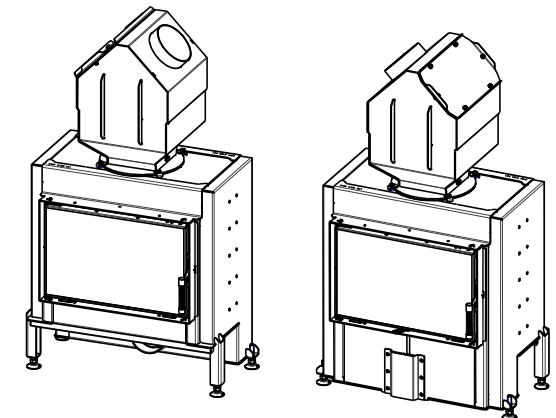

Rozměry v mm
 Maße in mm
 Dimensions in mm

Dynamic T 3g 66.44.01
 PR 200 + AKKUM KV 08B

537 kg

(A) Zastavbovy rozmer / Baumaße / In-built dimension
 (C) Centralni privod vzduchu / Central air inlet / Zentralluftzufuhr

Rozměry v mm
 Maße in mm
 Dimensions in mm

Dynamic T 3g 66.44.01
 + D3 VY01

260 kg

(A) Zastavbovy rozmer / Baumaße / In-built dimension
 (C) Centralni privod vzduchu / Central air inlet / Zentralluftzufuhr

Rozměry v mm
 Maße in mm
 Dimensions in mm

Dynamic T 3g 66.44.01
 + 2 x D3H RAM 04

(A) Zastavbovy rozmer / Baumaße / In-built dimension
 (C) Centralni privod vzduchu / Central air inlet / Zentralluftzufuhr