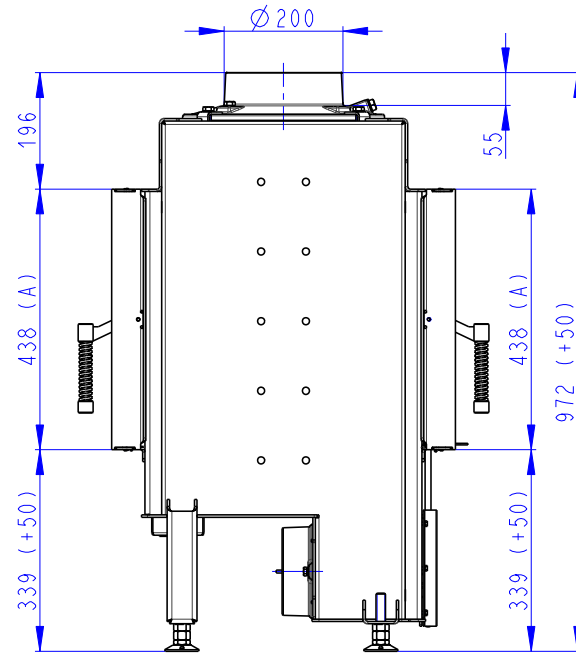

Rozměry v mm
Maße in mm
Dimensions in mm

Dynamic T 3g 66.44.01
+ D3 KPL 180

235 kg

(A) Zastavbovy rozmer / Baumaße / In-built dimension
(C) Centralni privod vzduchu / Central air inlet / Zentralluftzufuhr

Rozměry v mm
 Maße in mm
 Dimensions in mm

Dynamic T 3g 66.44.01
 + D3 PR 200

228 kg

(A) Zastavbovy rozmer / Baumaße / In-built dimension
 (C) Centralni privod vzduchu / Central air inlet / Zentralluftzufuhr

Rozměry v mm
 Maße in mm
 Dimensions in mm

Dynamic T 3g 66.44.01
 PR 200 + AKKUM KV 08B

537 kg

(A) Zastavbovy rozmer / Baumaße / In-built dimension
 (C) Centralni privod vzduchu / Central air inlet / Zentralluftzufuhr

Rozměry v mm
 Maße in mm
 Dimensions in mm

Dynamic T 3g 66.44.01
 + D3 VY01

260 kg

(A) Zastavbovy rozmer / Baumaße / In-built dimension
 (C) Centralni privod vzduchu / Central air inlet / Zentralluftzufuhr