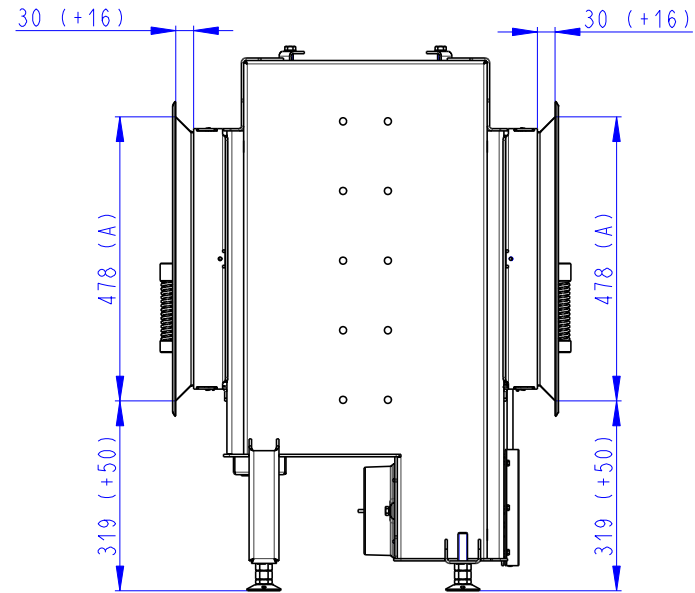

Rozměry v mm
 Maße in mm
 Dimensions in mm

Dynamic T 3g 66.44.01
 + D3 VY01

260 kg

(A) Zastavbovy rozmer / Baumaße / In-built dimension
 (C) Centralni privod vzduchu / Central air inlet / Zentralluftzufuhr

Rozměry v mm
 Maße in mm
 Dimensions in mm

Dynamic T 3g 66.44.01
 + 2 x D3H RAM 04

(A) Zastavbovy rozmer / Baumaße / In-built dimension
 (C) Centralni privod vzduchu / Central air inlet / Zentralluftzufuhr

Rozměry v mm
 Maße in mm
 Dimensions in mm

Dynamic T 3g 66.44.01
 + 2 x D3H RAM 06

1:10

(A) Zastavbovy rozmer / Baumaße / In-built dimension
 (C) Centralni privod vzduchu / Central air inlet / Zentralluftzufuhr