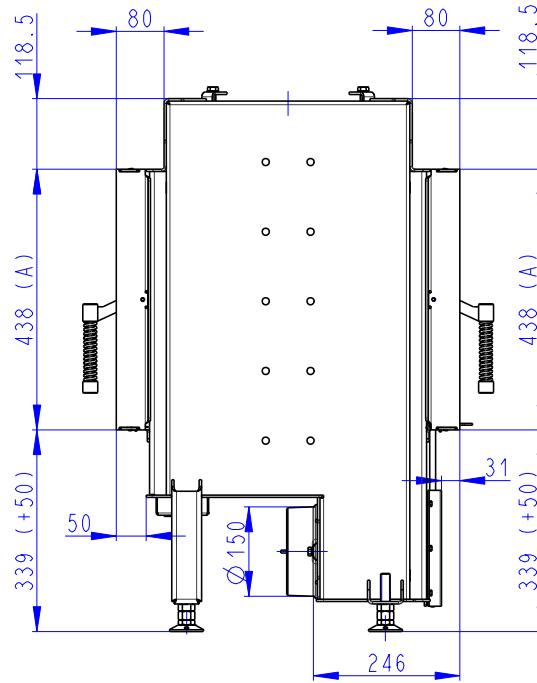

Rozměry v mm
Maße in mm
Dimensions in mm

Dynamic T 3g 66.44.01

220 kg

- (A) Zastavbovy rozmer / Baumaße / In-built dimension
 (C) Centralni privod vzduchu / Central air inlet / Zentralluftzufuhr
 (L) Volna plocha proskleni / Free glass area / Freie Glassichtfläche

Rozměry v mm
Maße in mm
Dimensions in mm

Dynamic T 3g 66.44.01
+ D3 KPL 180

235 kg

(A) Zastavbovy rozmer / Baumaße / In-built dimension
(C) Centralni privod vzduchu / Central air inlet / Zentralluftzufuhr

Rozměry v mm
 Maße in mm
 Dimensions in mm

Dynamic T 3g 66.44.01
 + D3 PR 200

228 kg

(A) Zastavbovy rozmer / Baumaße / In-built dimension
 (C) Centralni privod vzduchu / Central air inlet / Zentralluftzufuhr

Rozměry v mm
 Maße in mm
 Dimensions in mm

Dynamic T 3g 66.44.01
 PR 200 + AKKUM KV 08B

537 kg

(A) Zastavbovy rozmer / Baumaße / In-built dimension
 (C) Centralni privod vzduchu / Central air inlet / Zentralluftzufuhr