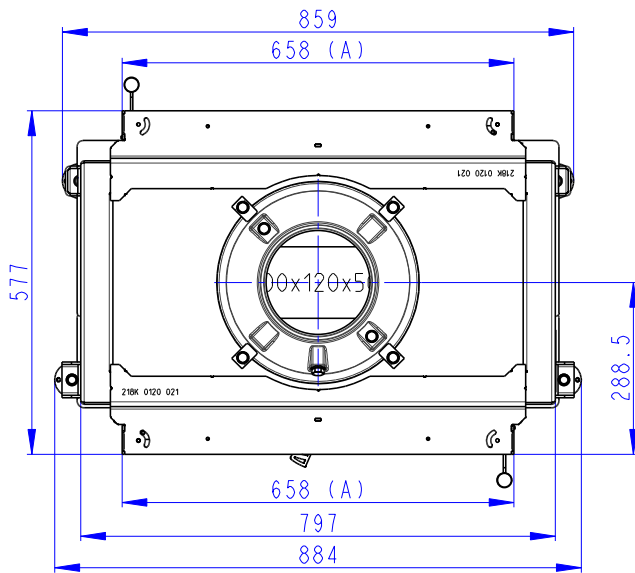

Rozměry v mm
Maße in mm
Dimensions in mm

Dynamic T 3g 66.44.01
+ D3 KPL 180

235 kg

(A) Zastavbovy rozmer / Baumaße / In-built dimension
(C) Centralni privod vzduchu / Central air inlet / Zentralluftzufuhr

Rozměry v mm
 Maße in mm
 Dimensions in mm

Dynamic T 3g 66.44.01
 + D3 PR 200

228 kg

(A) Zastavbovy rozmer / Baumaße / In-built dimension
 (C) Centralni privod vzduchu / Central air inlet / Zentralluftzufuhr

Rozměry v mm
 Maße in mm
 Dimensions in mm

Dynamic T 3g 66.44.01
 PR 200 + AKKUM KV 08B

537 kg

(A) Zastavbovy rozmer / Baumaße / In-built dimension
 (C) Centralni privod vzduchu / Central air inlet / Zentralluftzufuhr

Rozměry v mm
 Maße in mm
 Dimensions in mm

Dynamic T 3g 66.44.01
 + 2 x D3H RAM 04

(A) Zastavbovy rozmer / Baumaße / In-built dimension
 (C) Centralni privod vzduchu / Central air inlet / Zentralluftzufuhr