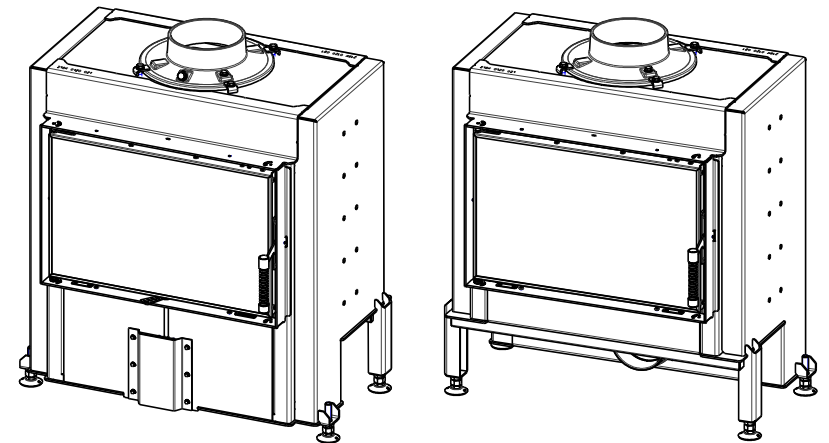

Rozměry v mm
Maße in mm
Dimensions in mm

Dynamic T 3g 66.44.01

220 kg

- (A) Zastavbovy rozmer / Baumaße / In-built dimension
 (C) Centralni privod vzduchu / Central air inlet / Zentralluftzufuhr
 (L) Volna plocha proskleni / Free glass area / Freie Glassichtfläche

Rozměry v mm
Maße in mm
Dimensions in mm

Dynamic T 3g 66.44.01
+ D3 KPL 180

235 kg

(A) Zastavbovy rozmer / Baumaße / In-built dimension
(C) Centralni privod vzduchu / Central air inlet / Zentralluftzufuhr

Rozměry v mm
 Maße in mm
 Dimensions in mm

Dynamic T 3g 66.44.01
 + D3 PR 200

228 kg

(A) Zastavbovy rozmer / Baumaße / In-built dimension
 (C) Centralni privod vzduchu / Central air inlet / Zentralluftzufuhr