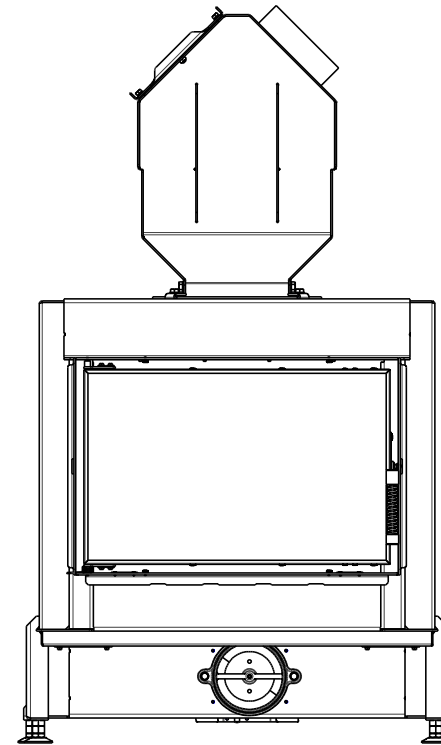

Rozměry v mm
 Maße in mm
 Dimensions in mm

Dynamic T 3g 66.44.01
 PR 200 + AKKUM KV 08B

537 kg

(A) Zastavbovy rozmer / Baumaße / In-built dimension
 (C) Centralni privod vzduchu / Central air inlet / Zentralluftzufuhr

Rozměry v mm
 Maße in mm
 Dimensions in mm

Dynamic T 3g 66.44.01
 + D3 VY01

260 kg

(A) Zastavbovy rozmer / Baumaße / In-built dimension
 (C) Centralni privod vzduchu / Central air inlet / Zentralluftzufuhr