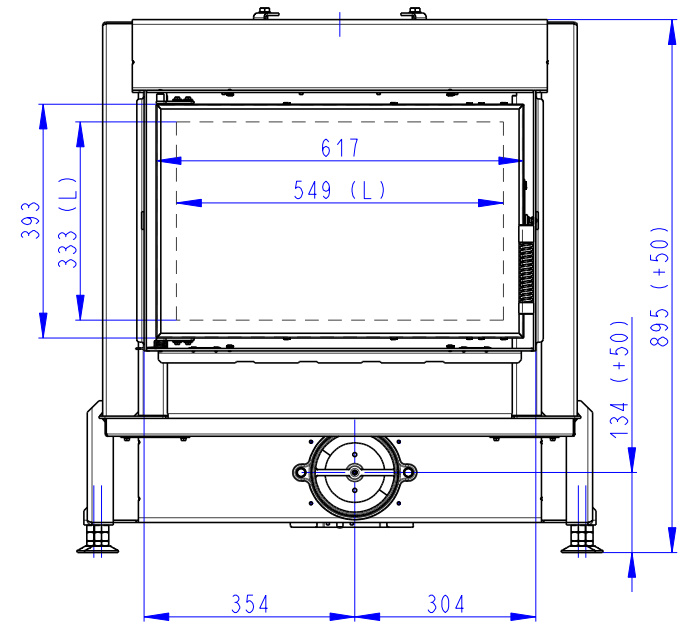

Rozměry v mm
Maße in mm
Dimensions in mm

Dynamic T 3g 66.44.01

220 kg

- (A) Zastavbovy rozmer / Baumaße / In-built dimension
 (C) Centralni privod vzduchu / Central air inlet / Zentralluftzufuhr
 (L) Volna plocha proskleni / Free glass area / Freie Glassichtfläche

Rozměry v mm
Maße in mm
Dimensions in mm

Dynamic T 3g 66.44.01
+ D3 KPL 180

235 kg

(A) Zastavbovy rozmer / Baumaße / In-built dimension
(C) Centralni privod vzduchu / Central air inlet / Zentralluftzufuhr

Rozměry v mm
 Maße in mm
 Dimensions in mm

Dynamic T 3g 66.44.01
 + D3 PR 200

228 kg

(A) Zastavbovy rozmer / Baumaße / In-built dimension
 (C) Centralni privod vzduchu / Central air inlet / Zentralluftzufuhr

Rozměry v mm
 Maße in mm
 Dimensions in mm

Dynamic T 3g 66.44.01
 + 2 x D3H RAM 04

(A) Zastavbovy rozmer / Baumaße / In-built dimension
 (C) Centralni privod vzduchu / Central air inlet / Zentralluftzufuhr