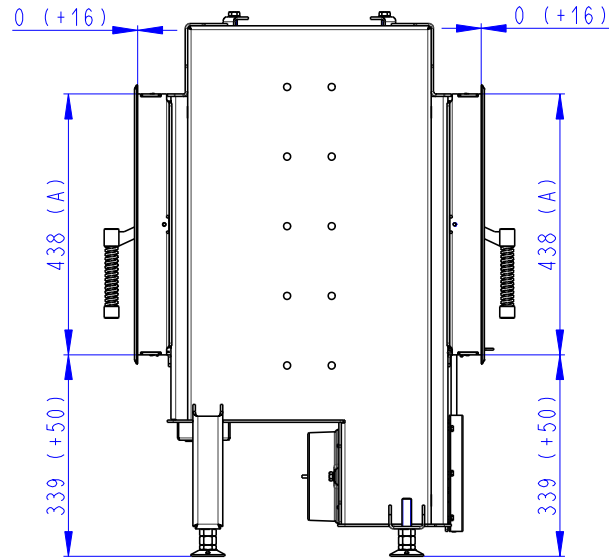

Rozměry v mm
 Maße in mm
 Dimensions in mm

Dynamic T 3g 66.44.01
 + 2 x D3H RAM 04

(A) Zastavbovy rozmer / Baumaße / In-built dimension
 (C) Centralni privod vzduchu / Central air inlet / Zentralluftzufuhr

Rozměry v mm
 Maße in mm
 Dimensions in mm

Dynamic T 3g 66.44.01
 + 2 x D3H RAM 06

1:10

(A) Zastavbovy rozmer / Baumaße / In-built dimension
 (C) Centralni privod vzduchu / Central air inlet / Zentralluftzufuhr