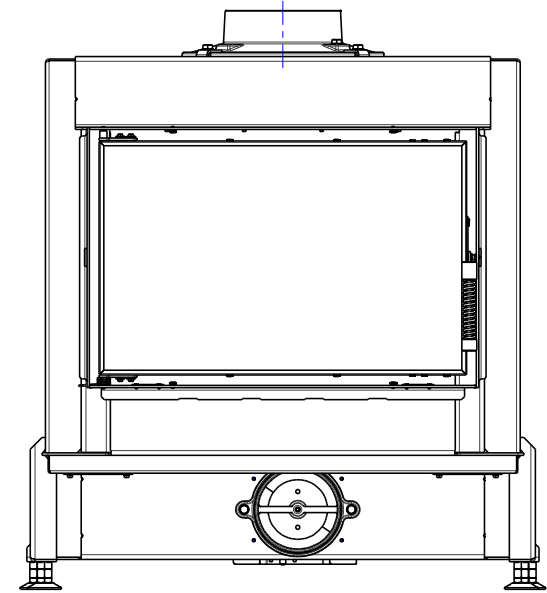

Rozměry v mm
Maße in mm
Dimensions in mm

Dynamic T 3g 66.44.01

220 kg

- (A) Zastavbovy rozmer / Baumaße / In-built dimension
 (C) Centralni privod vzduchu / Central air inlet / Zentralluftzufuhr
 (L) Volna plocha proskleni / Free glass area / Freie Glassichtfläche

Rozměry v mm
Maße in mm
Dimensions in mm

Dynamic T 3g 66.44.01
+ D3 KPL 180

235 kg

(A) Zastavbovy rozmer / Baumaße / In-built dimension
(C) Centralni privod vzduchu / Central air inlet / Zentralluftzufuhr

Rozměry v mm
 Maße in mm
 Dimensions in mm

Dynamic T 3g 66.44.01
 + D3 PR 200

228 kg

(A) Zastavbovy rozmer / Baumaße / In-built dimension
 (C) Centralni privod vzduchu / Central air inlet / Zentralluftzufuhr

Rozměry v mm
 Maße in mm
 Dimensions in mm

Dynamic T 3g 66.44.01
 PR 200 + AKKUM KV 08B

537 kg

(A) Zastavbovy rozmer / Baumaße / In-built dimension
 (C) Centralni privod vzduchu / Central air inlet / Zentralluftzufuhr