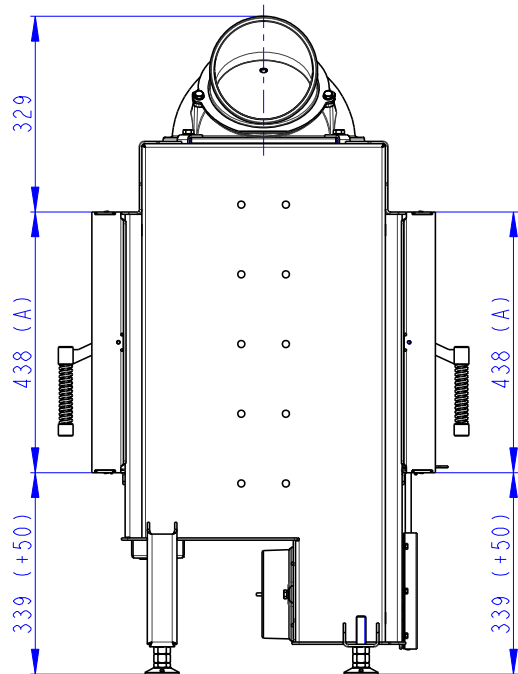

Rozměry v mm
Maße in mm
Dimensions in mm

Dynamic T 3g 66.44.01

220 kg

- (A) Zastavbovy rozmer / Baumaße / In-built dimension
 (C) Centralni privod vzduchu / Central air inlet / Zentralluftzufuhr
 (L) Volna plocha proskleni / Free glass area / Freie Glassichtfläche

Rozměry v mm
Maße in mm
Dimensions in mm

Dynamic T 3g 66.44.01
+ D3 KPL 180

235 kg

(A) Zastavbovy rozmer / Baumaße / In-built dimension
(C) Centralni privod vzduchu / Central air inlet / Zentralluftzufuhr

Rozměry v mm
 Maße in mm
 Dimensions in mm

Dynamic T 3g 66.44.01
 + D3 PR 200

228 kg

(A) Zastavbovy rozmer / Baumaße / In-built dimension
 (C) Centralni privod vzduchu / Central air inlet / Zentralluftzufuhr

Rozměry v mm
 Maße in mm
 Dimensions in mm

Dynamic T 3g 66.44.01
 PR 200 + AKKUM KV 08B

537 kg

(A) Zastavbovy rozmer / Baumaße / In-built dimension
 (C) Centralni privod vzduchu / Central air inlet / Zentralluftzufuhr