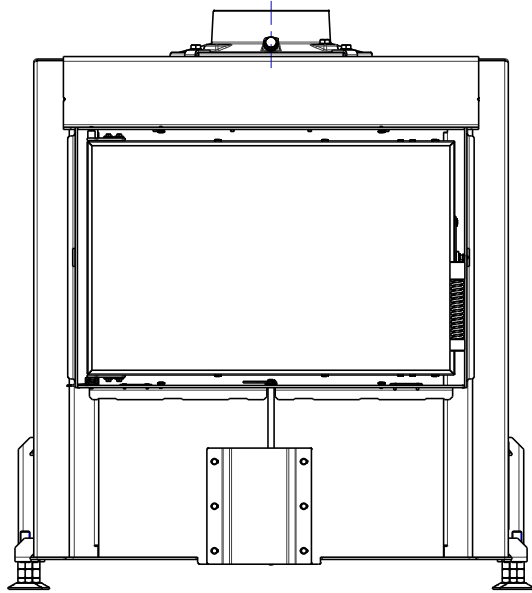

Rozměry v mm
Maße in mm
Dimensions in mm

Dynamic T 3g 66.44.01

220 kg

- (A) Zastavbovy rozmer / Baumaße / In-built dimension
 (C) Centralni privod vzduchu / Central air inlet / Zentralluftzufuhr
 (L) Volna plocha proskleni / Free glass area / Freie Glassichtfläche

Rozměry v mm
Maße in mm
Dimensions in mm

Dynamic T 3g 66.44.01
+ D3 KPL 180

235 kg

(A) Zastavbovy rozmer / Baumaße / In-built dimension
(C) Centralni privod vzduchu / Central air inlet / Zentralluftzufuhr

Rozměry v mm
 Maße in mm
 Dimensions in mm

Dynamic T 3g 66.44.01
 + D3 PR 200

228 kg

(A) Zastavbovy rozmer / Baumaße / In-built dimension
 (C) Centralni privod vzduchu / Central air inlet / Zentralluftzufuhr

Rozměry v mm
 Maße in mm
 Dimensions in mm

Dynamic T 3g 66.44.01
 PR 200 + AKKUM KV 08B

537 kg

(A) Zastavbovy rozmer / Baumaße / In-built dimension
 (C) Centralni privod vzduchu / Central air inlet / Zentralluftzufuhr