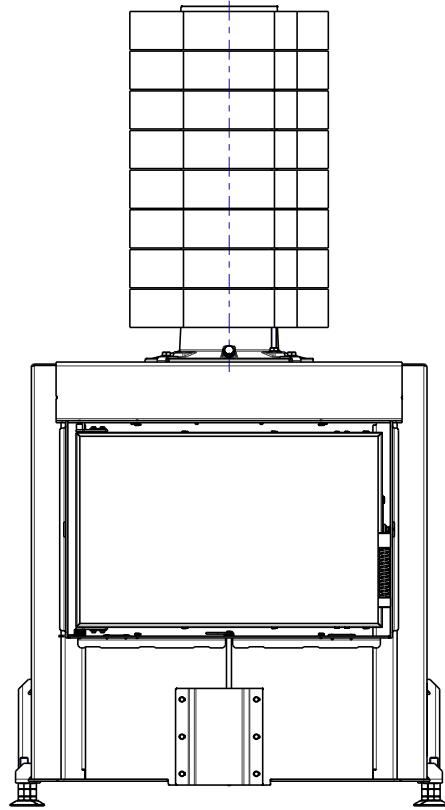

Rozměry v mm
 Maße in mm
 Dimensions in mm

Dynamic T 3g 66.44.01
 + D3 PR 200

228 kg

(A) Zastavbovy rozmer / Baumaße / In-built dimension
 (C) Centralni privod vzduchu / Central air inlet / Zentralluftzufuhr

Rozměry v mm
 Maße in mm
 Dimensions in mm

Dynamic T 3g 66.44.01
 PR 200 + AKKUM KV 08B

537 kg

(A) Zastavbovy rozmer / Baumaße / In-built dimension
 (C) Centralni privod vzduchu / Central air inlet / Zentralluftzufuhr