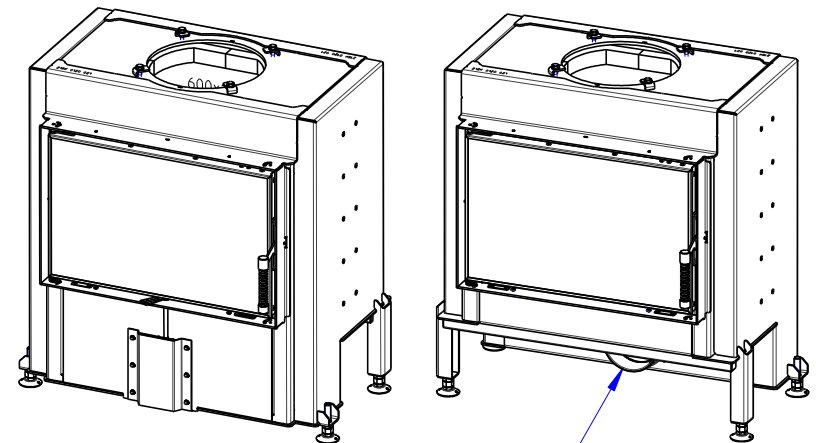

Rozměry v mm
Maße in mm
Dimensions in mm

Dynamic T 3g 66.44.01

220 kg

- (A) Zastavbovy rozmer / Baumaße / In-built dimension
 (C) Centralni privod vzduchu / Central air inlet / Zentralluftzufuhr
 (L) Volna plocha proskleni / Free glass area / Freie Glassichtfläche

Rozměry v mm
Maße in mm
Dimensions in mm

Dynamic T 3g 66.44.01
+ D3 KPL 180

235 kg

(A) Zastavbovy rozmer / Baumaße / In-built dimension
(C) Centralni privod vzduchu / Central air inlet / Zentralluftzufuhr

Rozměry v mm
 Maße in mm
 Dimensions in mm

Dynamic T 3g 66.44.01
 + D3 PR 200

228 kg

(A) Zastavbovy rozmer / Baumaße / In-built dimension
 (C) Centralni privod vzduchu / Central air inlet / Zentralluftzufuhr