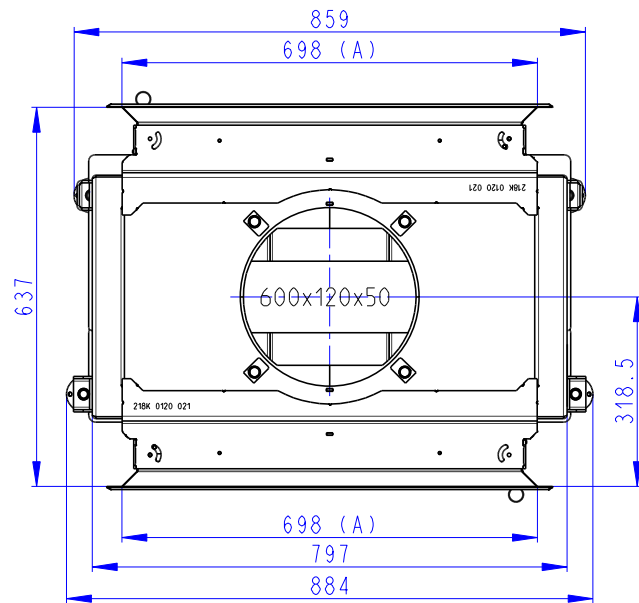

Rozměry v mm
 Maße in mm
 Dimensions in mm

Dynamic T 3g 66.44.01
 PR 200 + AKKUM KV 08B

537 kg

(A) Zastavbovy rozmer / Baumaße / In-built dimension
 (C) Centralni privod vzduchu / Central air inlet / Zentralluftzufuhr

Rozměry v mm
 Maße in mm
 Dimensions in mm

Dynamic T 3g 66.44.01
 + D3 VY01

260 kg

(A) Zastavbovy rozmer / Baumaße / In-built dimension
 (C) Centralni privod vzduchu / Central air inlet / Zentralluftzufuhr

Rozměry v mm
 Maße in mm
 Dimensions in mm

Dynamic T 3g 66.44.01
 + 2 x D3H RAM 04

(A) Zastavbovy rozmer / Baumaße / In-built dimension
 (C) Centralni privod vzduchu / Central air inlet / Zentralluftzufuhr

Rozměry v mm
 Maße in mm
 Dimensions in mm

Dynamic T 3g 66.44.01
 + 2 x D3H RAM 06

1:10

(A) Zastavbovy rozmer / Baumaße / In-built dimension
 (C) Centralni privod vzduchu / Central air inlet / Zentralluftzufuhr