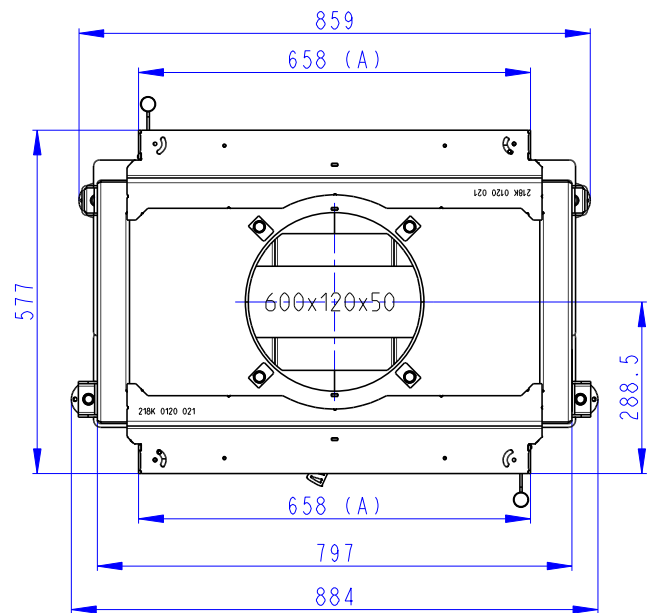

Rozměry v mm
Maße in mm
Dimensions in mm

Dynamic T 3g 66.44.01

220 kg

- (A) Zastavbovy rozmer / Baumaße / In-built dimension
 (C) Centralni privod vzduchu / Central air inlet / Zentralluftzufuhr
 (L) Volna plocha proskleni / Free glass area / Freie Glassichtfläche

Rozměry v mm
Maße in mm
Dimensions in mm

Dynamic T 3g 66.44.01
+ D3 KPL 180

235 kg

(A) Zastavbovy rozmer / Baumaße / In-built dimension
(C) Centralni privod vzduchu / Central air inlet / Zentralluftzufuhr

Rozměry v mm
 Maße in mm
 Dimensions in mm

Dynamic T 3g 66.44.01
 + D3 PR 200

228 kg

(A) Zastavbovy rozmer / Baumaße / In-built dimension
 (C) Centralni privod vzduchu / Central air inlet / Zentralluftzufuhr

Rozměry v mm
 Maße in mm
 Dimensions in mm

Dynamic T 3g 66.44.01
 PR 200 + AKKUM KV 08B

537 kg

(A) Zastavbovy rozmer / Baumaße / In-built dimension
 (C) Centralni privod vzduchu / Central air inlet / Zentralluftzufuhr