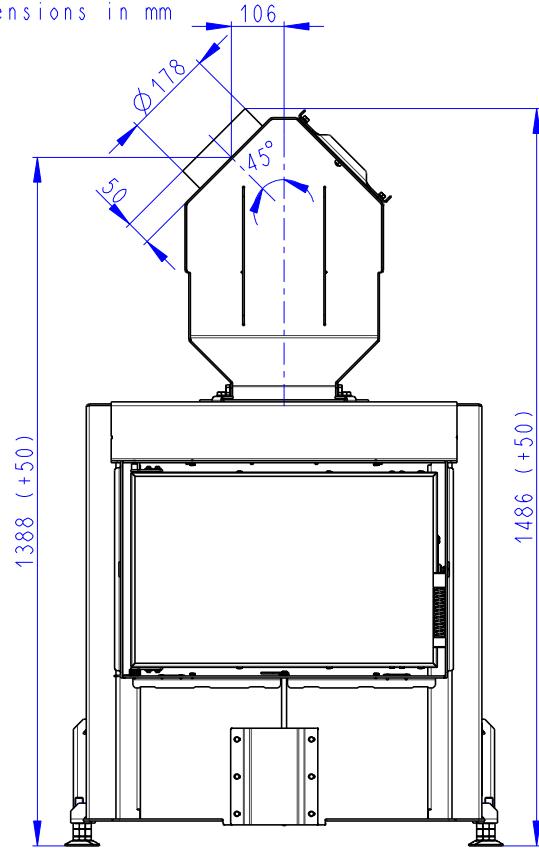

Rozměry v mm
 Maße in mm
 Dimensions in mm

Dynamic T 3g 66.44.01
 PR 200 + AKKUM KV 08B

537 kg

(A) Zastavbovy rozmer / Baumaße / In-built dimension
 (C) Centralni privod vzduchu / Central air inlet / Zentralluftzufuhr

Rozměry v mm
 Maße in mm
 Dimensions in mm

Dynamic T 3g 66.44.01
 + D3 VY01

260 kg

(A) Zastavbovy rozmer / Baumaße / In-built dimension
 (C) Centralni privod vzduchu / Central air inlet / Zentralluftzufuhr

Rozměry v mm
 Maße in mm
 Dimensions in mm

Dynamic T 3g 66.44.01
 + 2 x D3H RAM 04

(A) Zastavbovy rozmer / Baumaße / In-built dimension
 (C) Centralni privod vzduchu / Central air inlet / Zentralluftzufuhr

Rozměry v mm
 Maße in mm
 Dimensions in mm

Dynamic T 3g 66.44.01
 + 2 x D3H RAM 06

1:10

(A) Zastavbovy rozmer / Baumaße / In-built dimension
 (C) Centralni privod vzduchu / Central air inlet / Zentralluftzufuhr