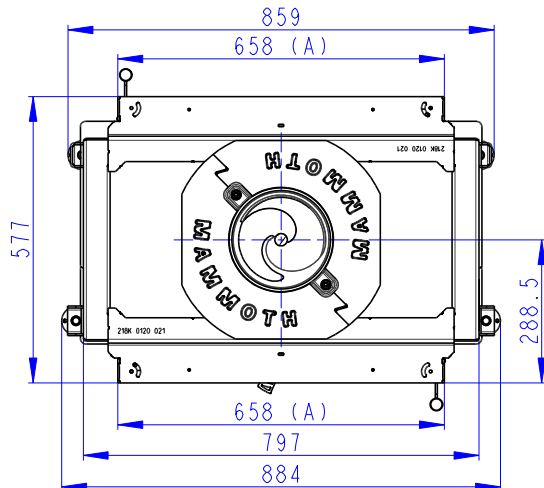

Rozměry v mm
 Maße in mm
 Dimensions in mm

Dynamic T 3g 66.44.01
 + D3 PR 200

228 kg

(A) Zastavbovy rozmer / Baumaße / In-built dimension
 (C) Centralni privod vzduchu / Central air inlet / Zentralluftzufuhr

Rozměry v mm
 Maße in mm
 Dimensions in mm

Dynamic T 3g 66.44.01
 PR 200 + AKKUM KV 08B

537 kg

(A) Zastavbovy rozmer / Baumaße / In-built dimension
 (C) Centralni privod vzduchu / Central air inlet / Zentralluftzufuhr

Rozměry v mm
 Maße in mm
 Dimensions in mm

Dynamic T 3g 66.44.01
 + D3 VY01

260 kg

(A) Zastavbovy rozmer / Baumaße / In-built dimension
 (C) Centralni privod vzduchu / Central air inlet / Zentralluftzufuhr

Rozměry v mm
 Maße in mm
 Dimensions in mm

Dynamic T 3g 66.44.01
 + 2 x D3H RAM 04

(A) Zastavbovy rozmer / Baumaße / In-built dimension
 (C) Centralni privod vzduchu / Central air inlet / Zentralluftzufuhr