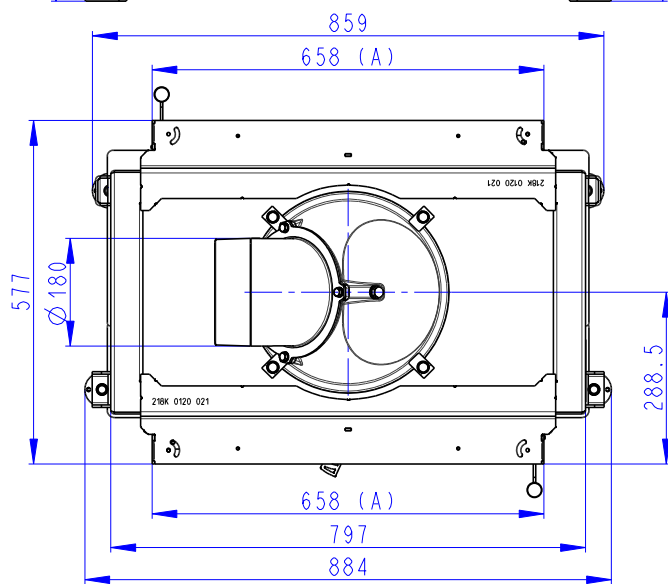

Rozměry v mm
Maße in mm
Dimensions in mm

Dynamic T 3g 66.44.01

220 kg

- (A) Zastavbovy rozmer / Baumaße / In-built dimension
 (C) Centralni privod vzduchu / Central air inlet / Zentralluftzufuhr
 (L) Volna plocha proskleni / Free glass area / Freie Glassichtfläche

Rozměry v mm
Maße in mm
Dimensions in mm

Dynamic T 3g 66.44.01
+ D3 KPL 180

235 kg

(A) Zastavbovy rozmer / Baumaße / In-built dimension
(C) Centralni privod vzduchu / Central air inlet / Zentralluftzufuhr

Rozměry v mm
 Maße in mm
 Dimensions in mm

Dynamic T 3g 66.44.01
 + D3 PR 200

228 kg

(A) Zastavbovy rozmer / Baumaße / In-built dimension
 (C) Centralni privod vzduchu / Central air inlet / Zentralluftzufuhr

Rozměry v mm
 Maße in mm
 Dimensions in mm

Dynamic T 3g 66.44.01
 PR 200 + AKKUM KV 08B

537 kg

(A) Zastavbovy rozmer / Baumaße / In-built dimension
 (C) Centralni privod vzduchu / Central air inlet / Zentralluftzufuhr