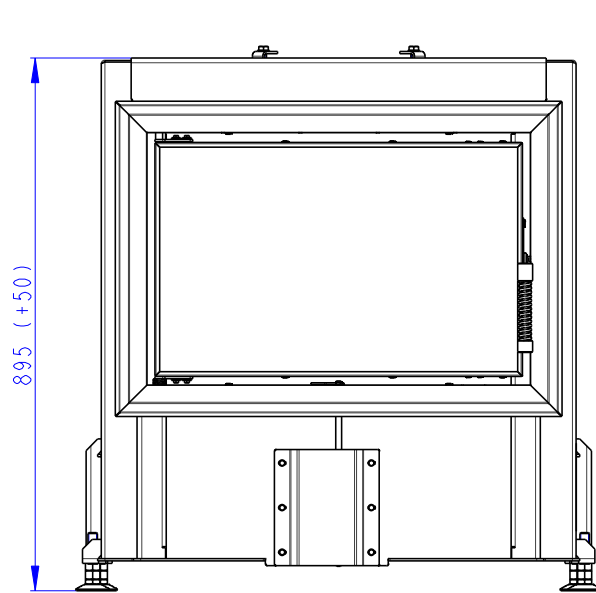

Rozměry v mm
 Maße in mm
 Dimensions in mm

Dynamic T 3g 66.44.01
 + D3 VY01

260 kg

(A) Zastavbovy rozmer / Baumaße / In-built dimension
 (C) Centralni privod vzduchu / Central air inlet / Zentralluftzufuhr

Rozměry v mm
 Maße in mm
 Dimensions in mm

Dynamic T 3g 66.44.01
 + 2 x D3H RAM 04

(A) Zastavbovy rozmer / Baumaße / In-built dimension
 (C) Centralni privod vzduchu / Central air inlet / Zentralluftzufuhr

Rozměry v mm
 Maße in mm
 Dimensions in mm

Dynamic T 3g 66.44.01
 + 2 x D3H RAM 06

1:10

(A) Zastavbovy rozmer / Baumaße / In-built dimension
 (C) Centralni privod vzduchu / Central air inlet / Zentralluftzufuhr