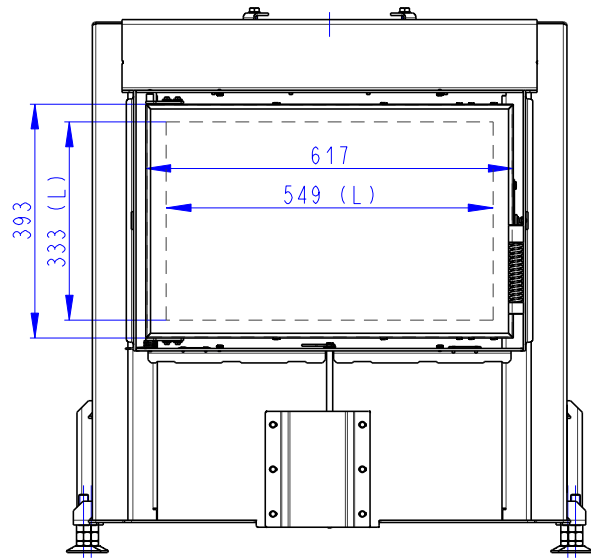

Rozměry v mm
Maße in mm
Dimensions in mm

Dynamic T 3g 66.44.01

220 kg

- (A) Zastavbovy rozmer / Baumaße / In-built dimension
 (C) Centralni privod vzduchu / Central air inlet / Zentralluftzufuhr
 (L) Volna plocha proskleni / Free glass area / Freie Glassichtfläche

Rozměry v mm
Maße in mm
Dimensions in mm

Dynamic T 3g 66.44.01
+ D3 KPL 180

235 kg

(A) Zastavbovy rozmer / Baumaße / In-built dimension
(C) Centralni privod vzduchu / Central air inlet / Zentralluftzufuhr

Rozměry v mm
 Maße in mm
 Dimensions in mm

Dynamic T 3g 66.44.01
 + D3 PR 200

228 kg

(A) Zastavbovy rozmer / Baumaße / In-built dimension
 (C) Centralni privod vzduchu / Central air inlet / Zentralluftzufuhr

Rozměry v mm
 Maße in mm
 Dimensions in mm

Dynamic T 3g 66.44.01
 + 2 x D3H RAM 04

(A) Zastavbovy rozmer / Baumaße / In-built dimension
 (C) Centralni privod vzduchu / Central air inlet / Zentralluftzufuhr