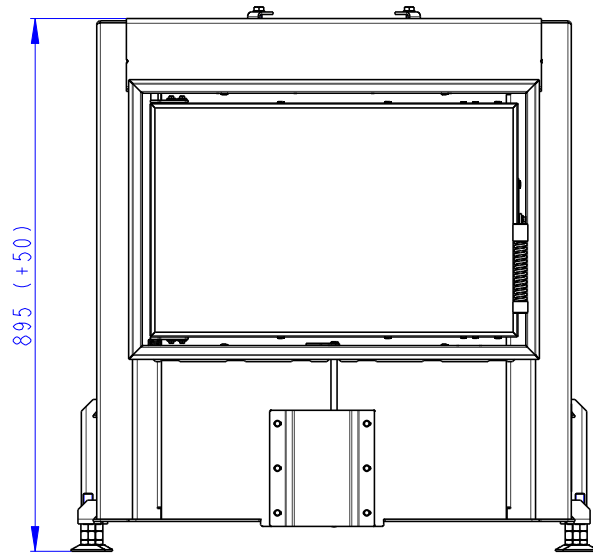

Rozměry v mm
 Maße in mm
 Dimensions in mm

Dynamic T 3g 66.44.01
 + 2 x D3H RAM 04

(A) Zastavbovy rozmer / Baumaße / In-built dimension
 (C) Centralni privod vzduchu / Central air inlet / Zentralluftzufuhr

Rozměry v mm
 Maße in mm
 Dimensions in mm

Dynamic T 3g 66.44.01
 + 2 x D3H RAM 06

1:10

(A) Zastavbovy rozmer / Baumaße / In-built dimension
 (C) Centralni privod vzduchu / Central air inlet / Zentralluftzufuhr