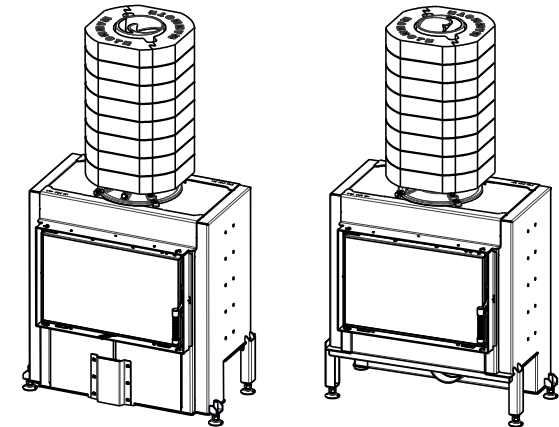

Rozměry v mm
 Maße in mm
 Dimensions in mm

Dynamic T 3g 66.44.01
 + D3 PR 200

228 kg

(A) Zastavbovy rozmer / Baumaße / In-built dimension
 (C) Centralni privod vzduchu / Central air inlet / Zentralluftzufuhr

Rozměry v mm
 Maße in mm
 Dimensions in mm

Dynamic T 3g 66.44.01
 PR 200 + AKKUM KV 08B

537 kg

(A) Zastavbovy rozmer / Baumaße / In-built dimension
 (C) Centralni privod vzduchu / Central air inlet / Zentralluftzufuhr

Rozměry v mm
 Maße in mm
 Dimensions in mm

Dynamic T 3g 66.44.01
 + D3 VY01

260 kg

(A) Zastavbovy rozmer / Baumaße / In-built dimension
 (C) Centralni privod vzduchu / Central air inlet / Zentralluftzufuhr