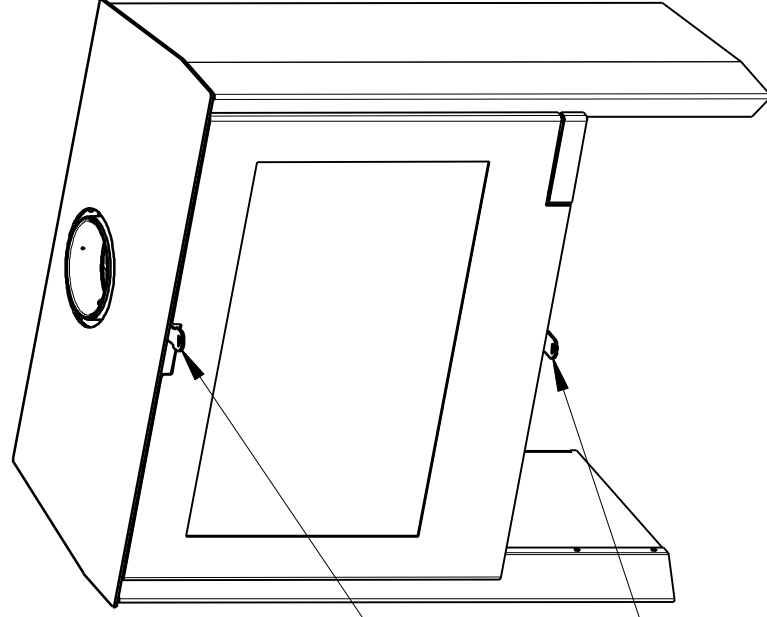

Meritko v mm; Maße in mm

RIANO 01 - PLECH - 085A
138 kg

SEKUNDARNI VZDUCH
Sekundärluft

PRIMARNI VZDUCH
Primärluft