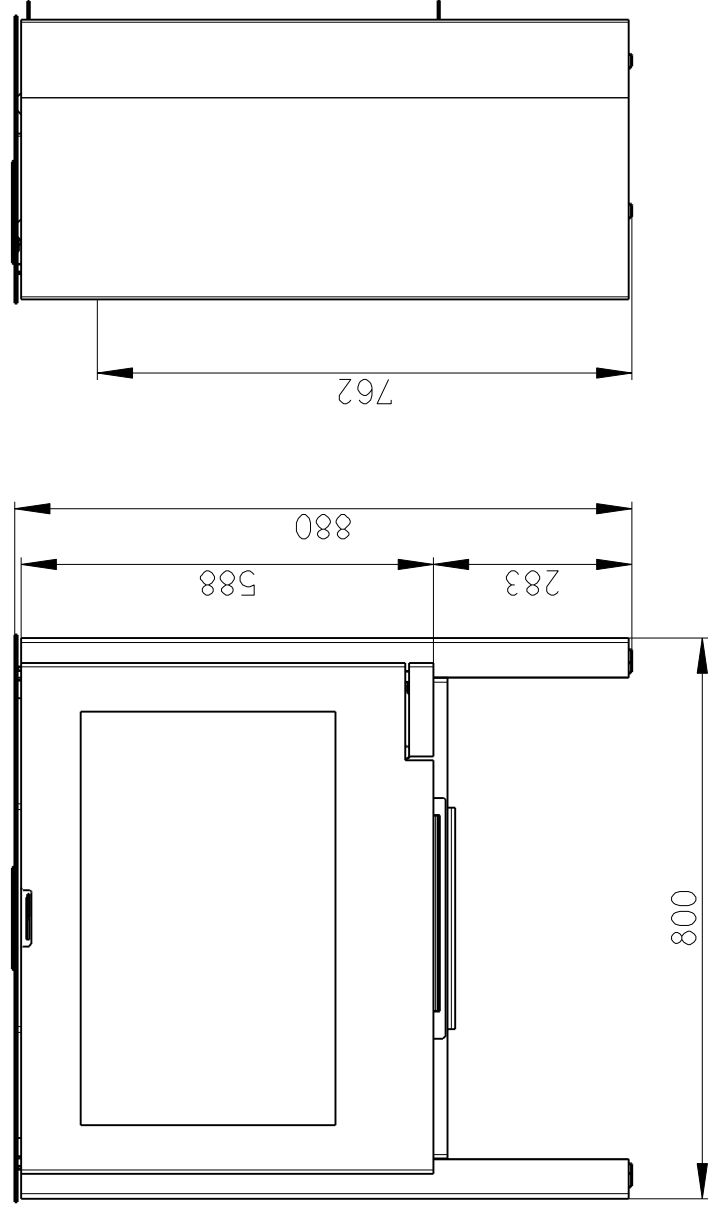

Meritko v mm; Maße in mm

RIANO 01 - PLECH - 085A
138 kg

SEKUNDARNI VZDUCH
Sekundärluft

PRIMARNI VZDUCH
Primärluft