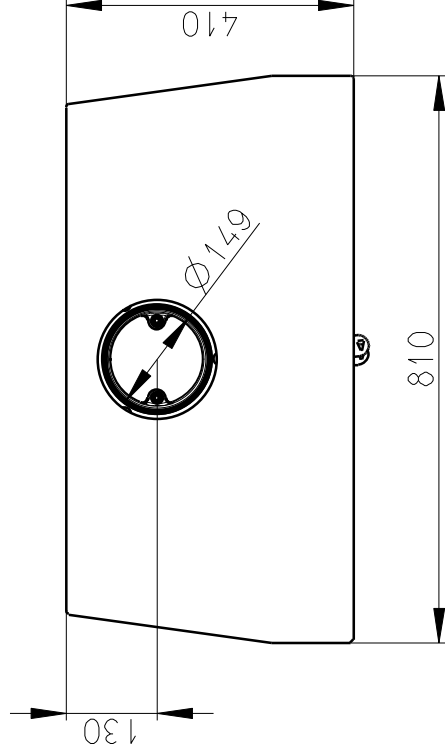

Meritko v mm; Maße in mm

RIANO 01 - PLECH - 085A
138 kg

SEKUNDARNI VZDUCH
Sekundärluft

PRIMARNI VZDUCH
Primärluft