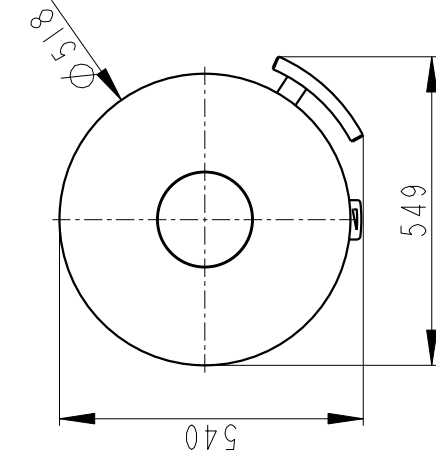

Rozmery v mm, Maße in mm

SORIA - PLECH - I 34B

180 kg

Primární a sekundární vzduch
Primärluft und sekundärluft
Primary and secondary air