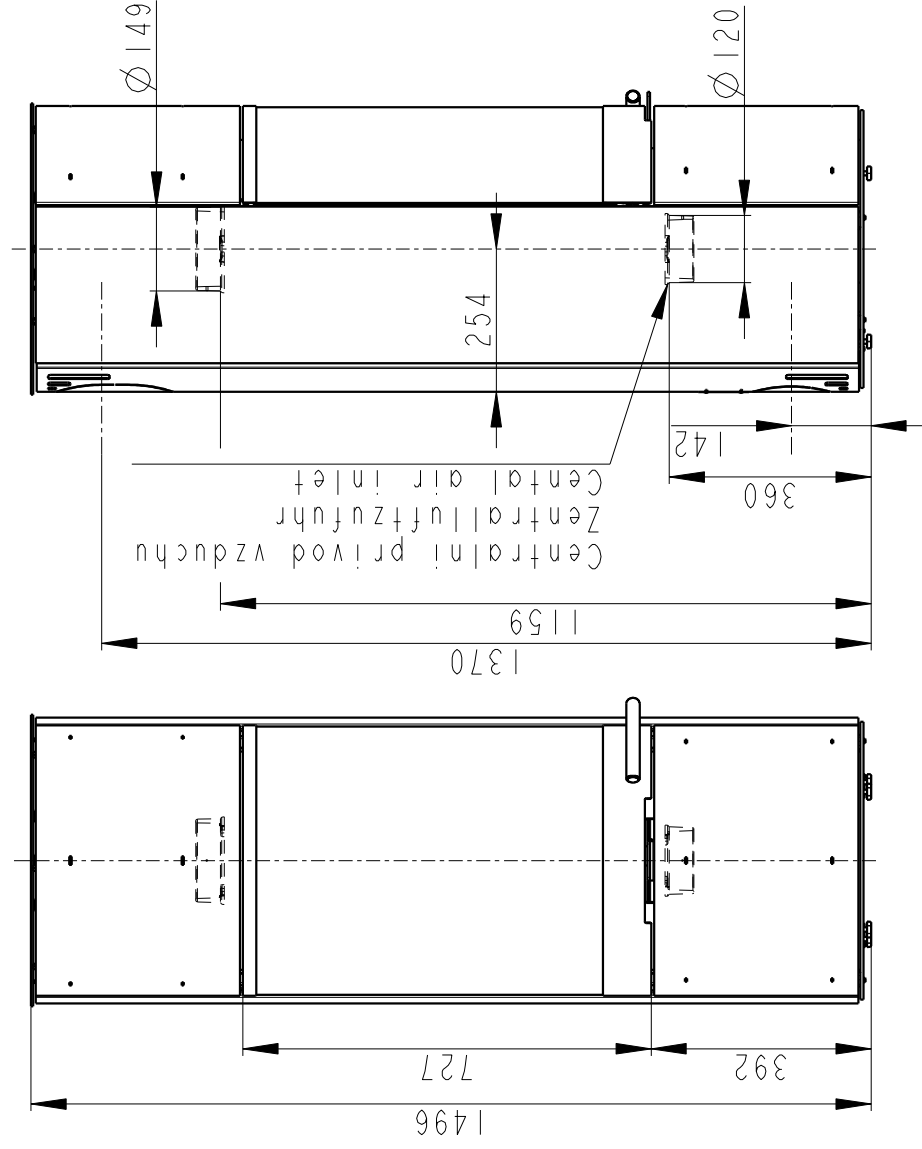

Rozmery v mm, Maße in mm

SORIA - PLECH - I 34B

180 kg

Primární a sekundární vzduch
Primärluft und sekundärluft
Primary and secondary air