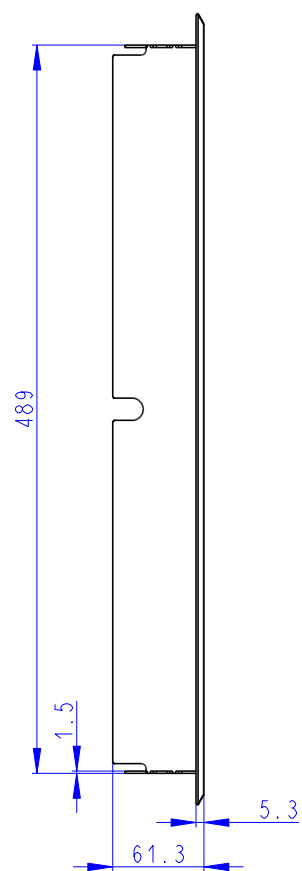

Rozmery v mm  
Maße in mm  
Dimensions in mm

D3F RAM 06

1,6 kg

1:5