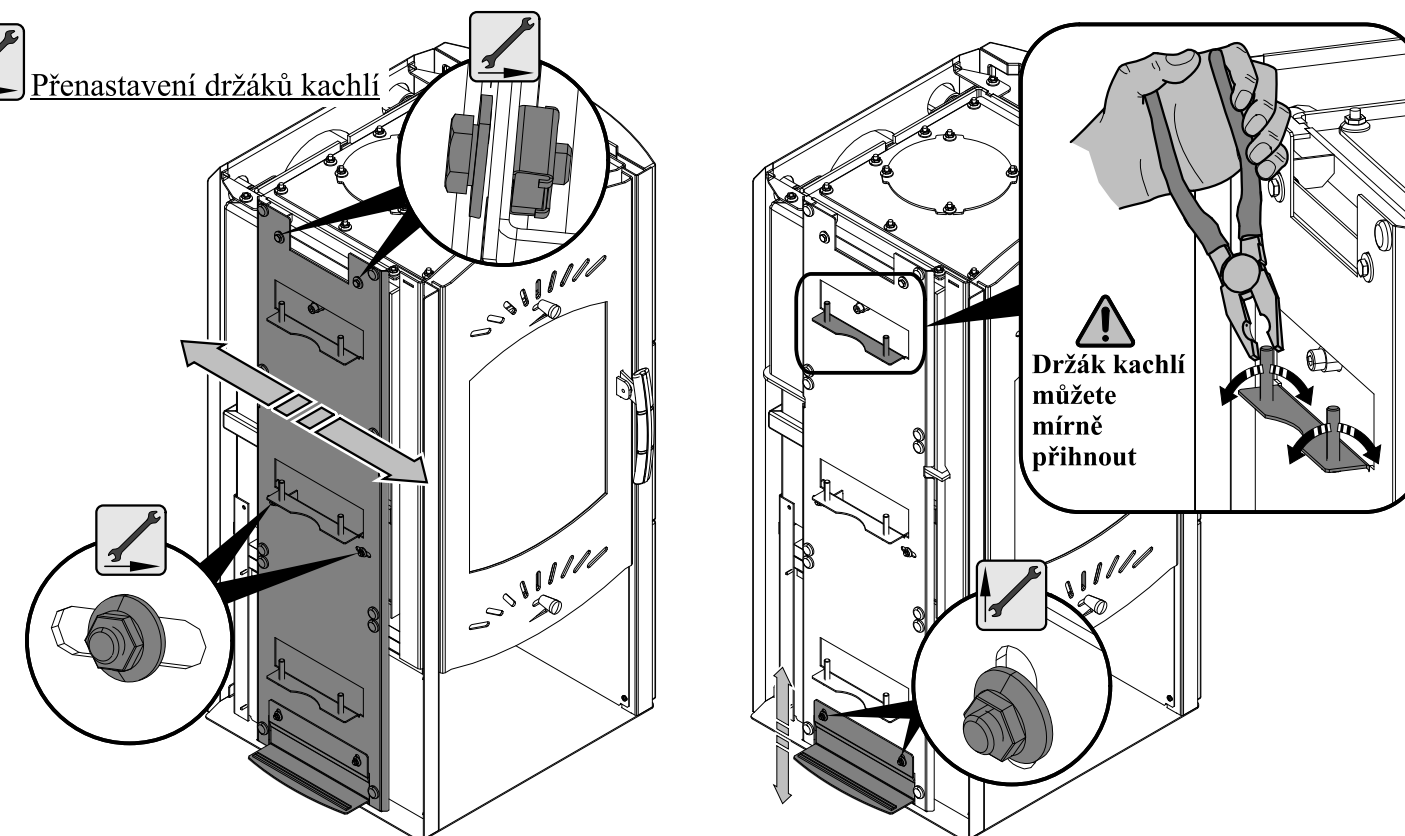

Návod na montáž kachlí pro krbová kamna  
**Trino/Trino AL**

 Montáž vymezovací šňůry kachlí

2

(+)

HAAS+SOHN

 Přenastavení držáků kachlí

3

4