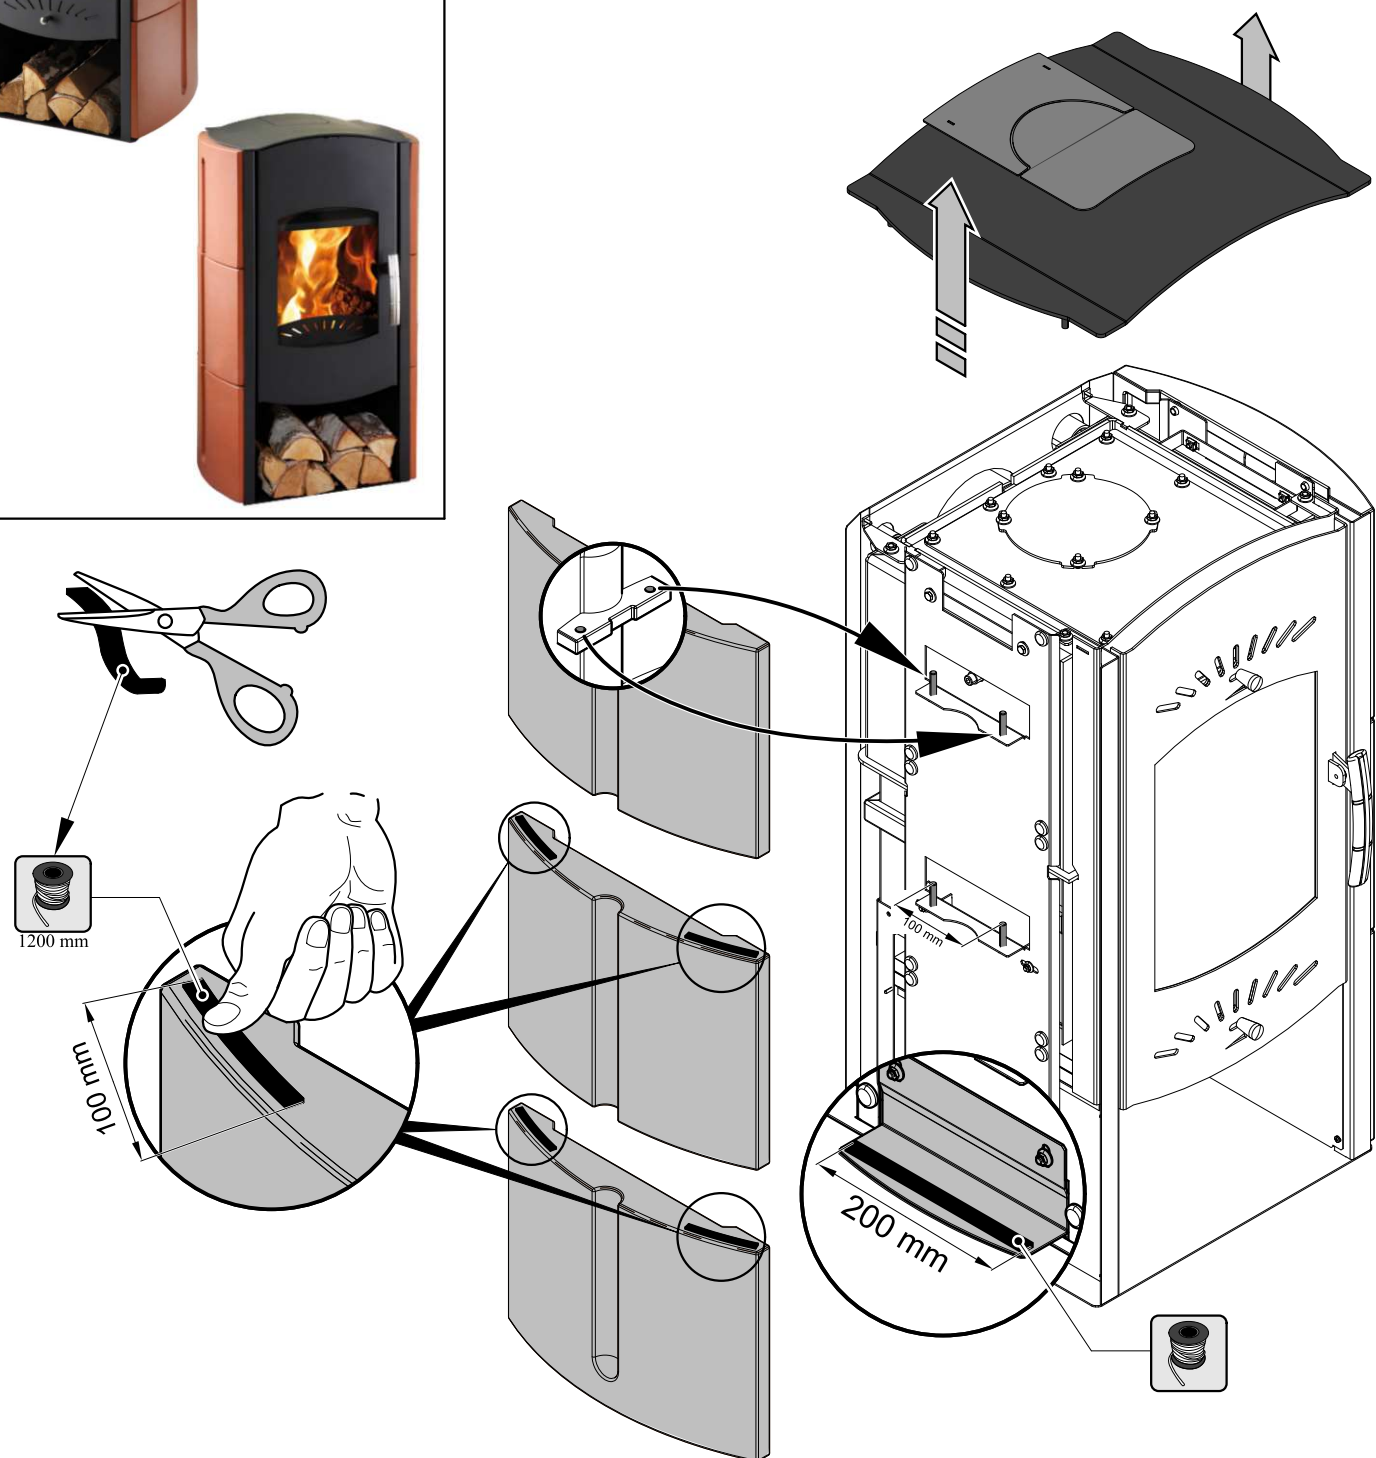

Návod na montáž kachlí pro krbová kamna  
**Trino/Trino AL**

 Montáž vymezovací šňůry kachlí

2

(+)

HAAS+SOHN

 Přenastavení držáků kachlí

3

4