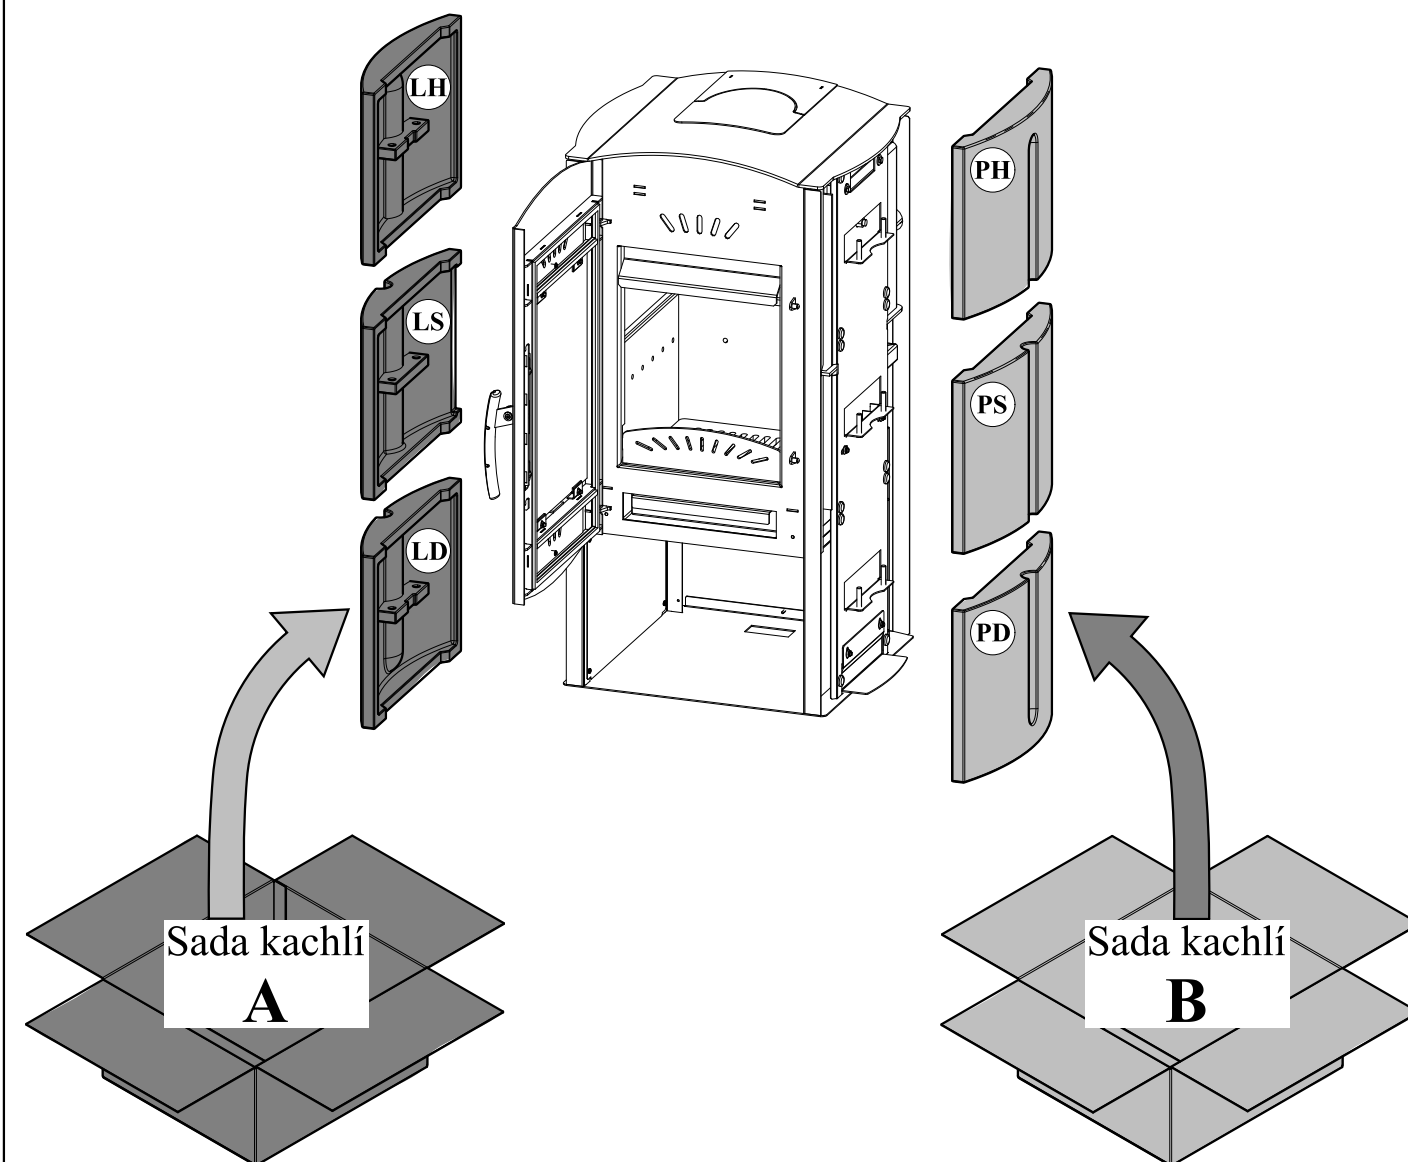

Návod na montáž kachlí pro krbová kamna  
**Trino/Trino AL**

 Montáž vymezovací šňůry kachlí

2

(+)

HAAS+SOHN

 Přenastavení držáků kachlí

3

4