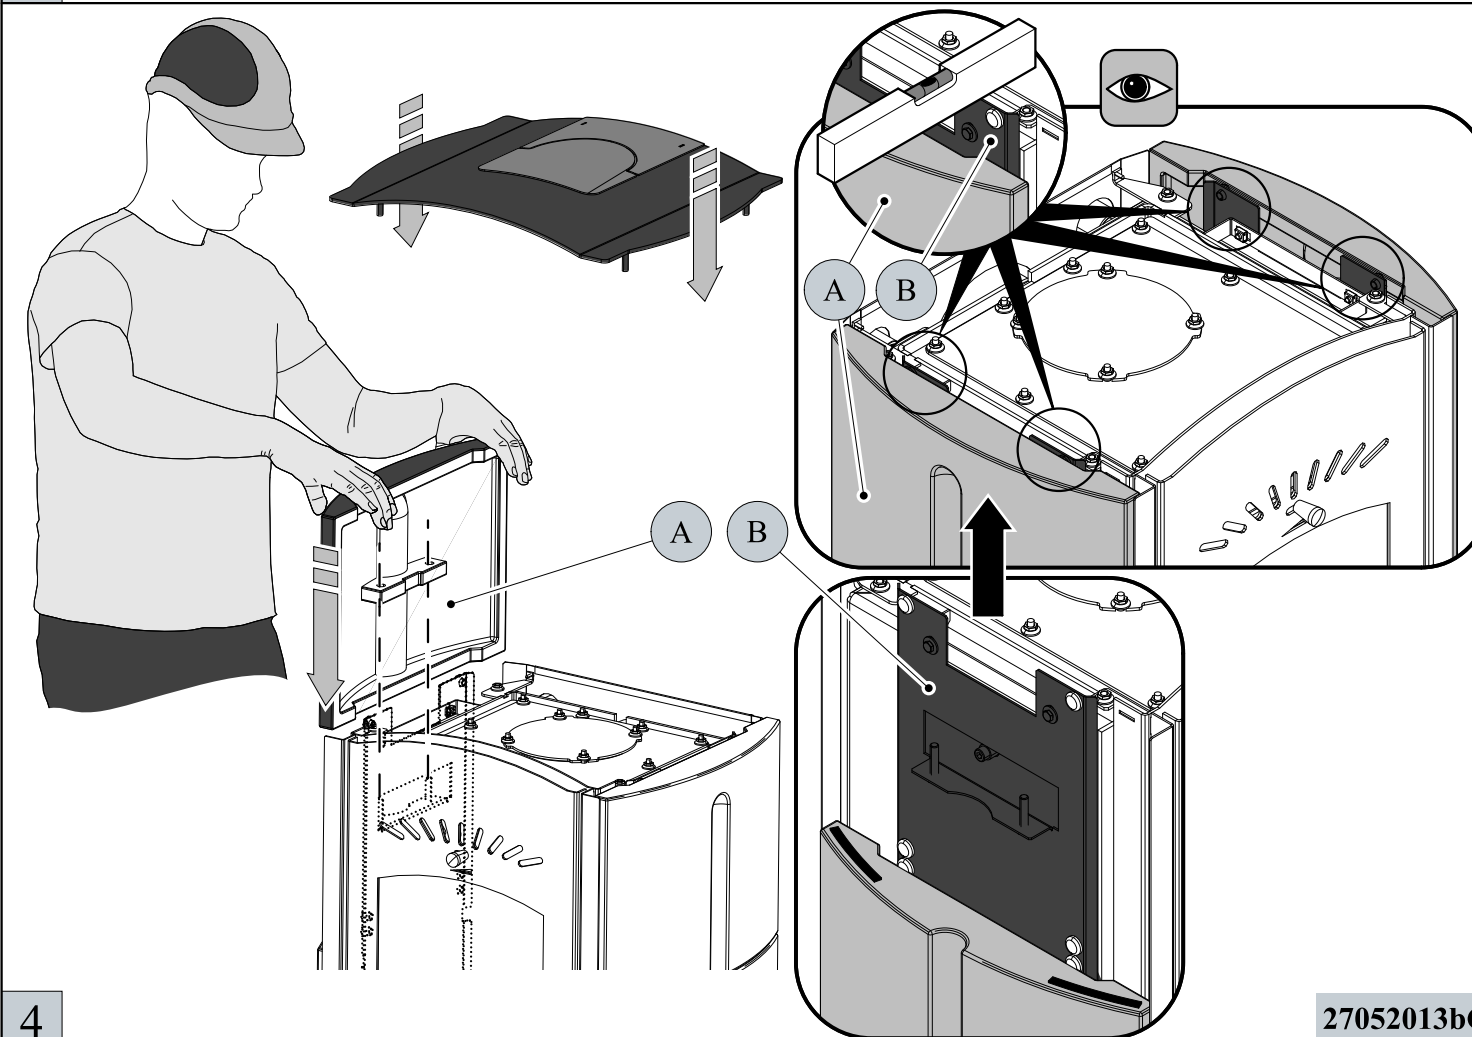

Návod na montáž kachlí pro krbová kamna  
**Trino/Trino AL**

 Montáž vymezovací šňůry kachlí

2

(+)

HAAS+SOHN

 Přenastavení držáků kachlí

3

4