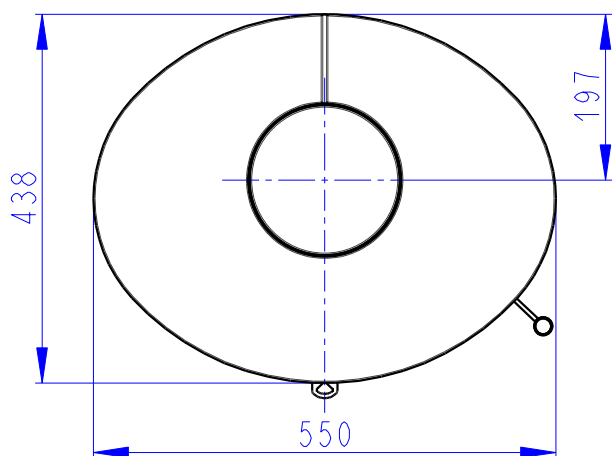

Rozmery v mm
 Maße in mm
 Dimensions in mm

LUGO N 01 KERAMIKA-097H

150 kg

Centralni privod vzduchu Ø 125
 Zentral luftzufuhr Ø 125
 Central air inlet Ø 125

Primarni a sekundarni vzduch
 Primarluft und sekundarluft
 Primary and secondary air