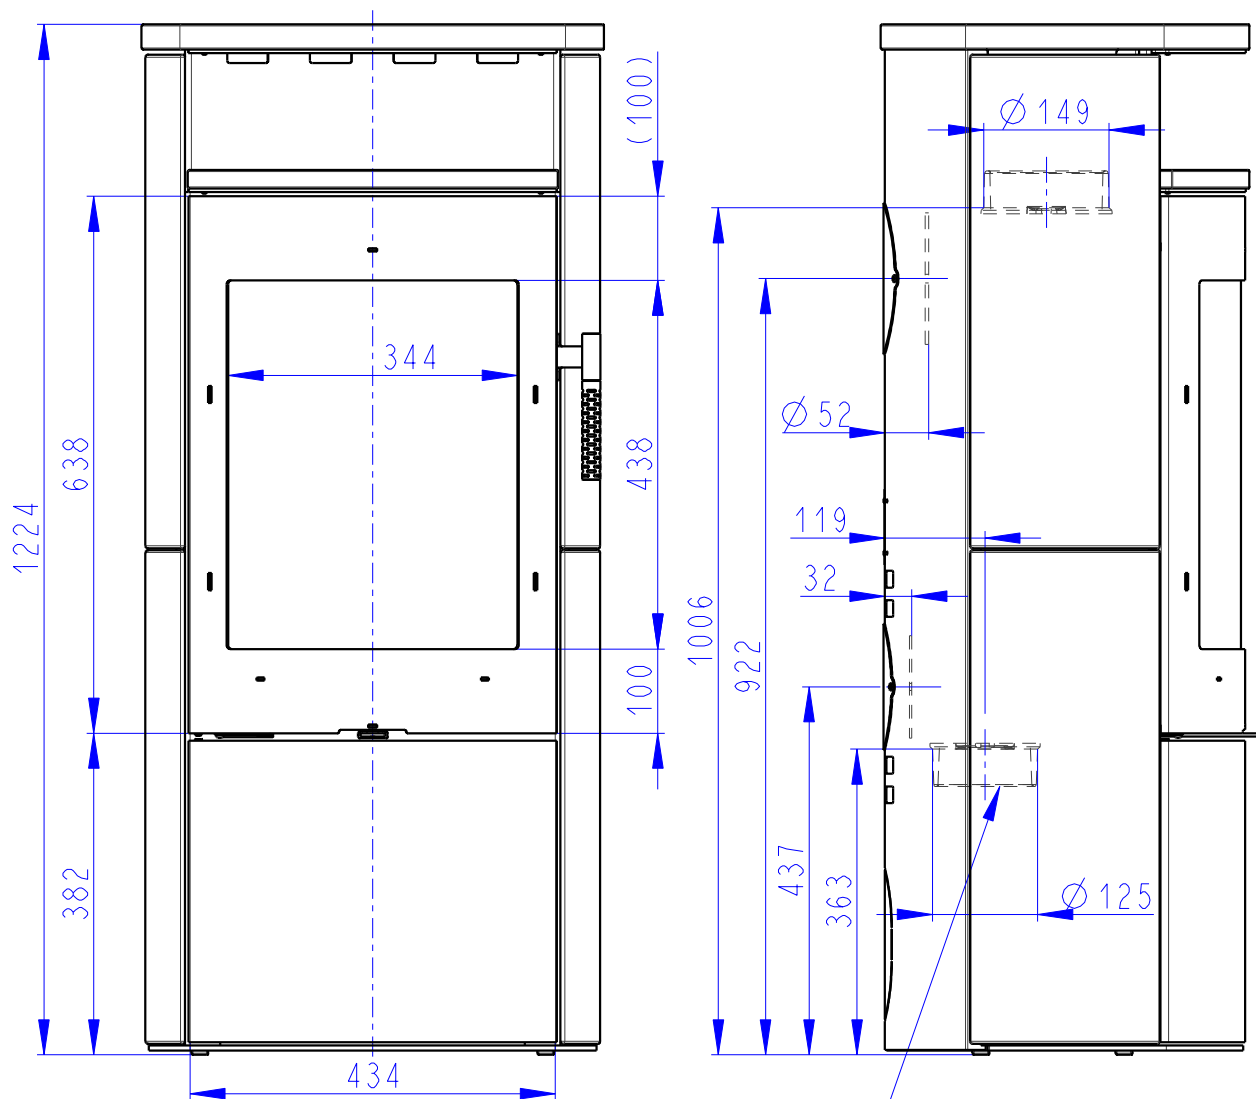

Rozmery v mm
 Maße in mm
 Dimensions in mm

LUGO N 01 KERAMIKA-097H

150 kg

Centralni privod vzduchu Ø 125
 Zentral luftzufuhr Ø 125
 Central air inlet Ø 125

Primarni a sekundarni vzduch
 Primarluft und sekundarluft
 Primary and secondary air