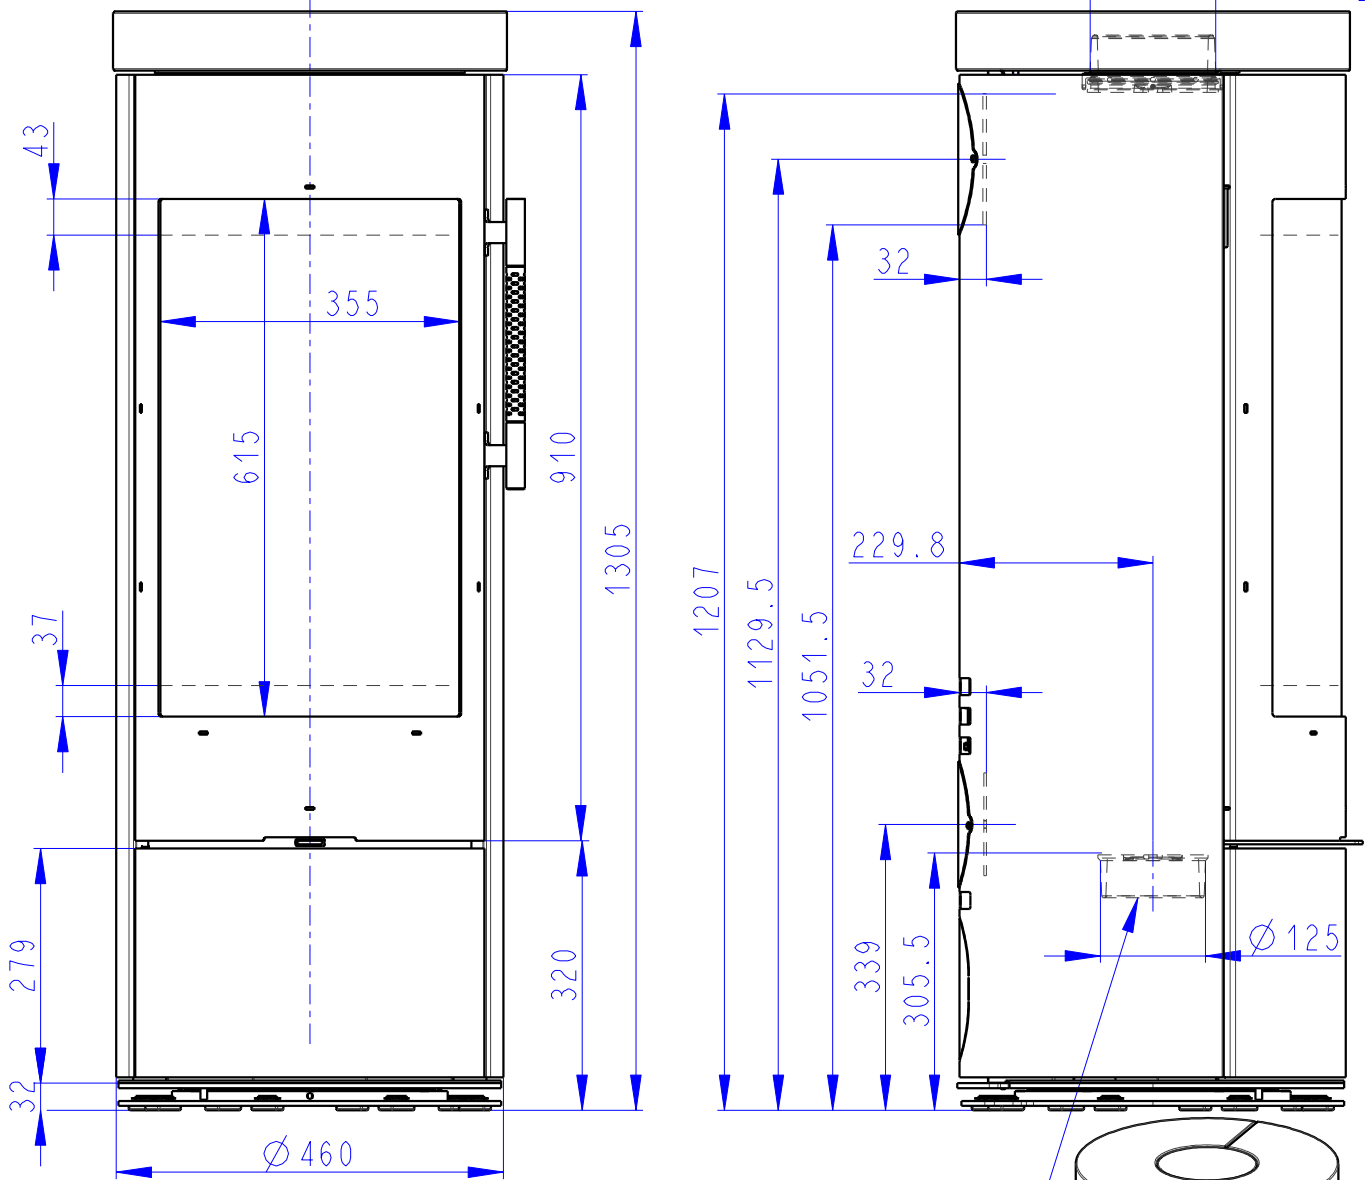

Rozmery v mm
 Maße in mm
 Dimensions in mm

ALEA 01 KERAMIKA-064K

146 kg

CENTRALNI PRIVOD VZDUCHU
 Zentralluftzufuhr
 Central air inlet

SEKUNDARNI VZDUCH
 Sekundärluft
 Secondary air
 A/UND/AND
 PRIMARNI VZDUCH
 Primärluft
 Primary air