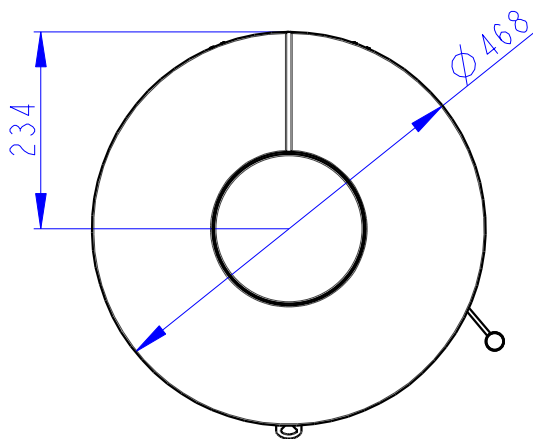

Rozmery v mm
 Maße in mm
 Dimensions in mm

ALEA 01 KERAMIKA-064K

146 kg

CENTRALNI PRIVOD VZDUCHU
 Zentralluftzufuhr
 Central air inlet

SEKUNDARNI VZDUCH
 Sekundärluft
 Secondary air
 A/UND/AND
 PRIMARNI VZDUCH
 Primärluft
 Primary air